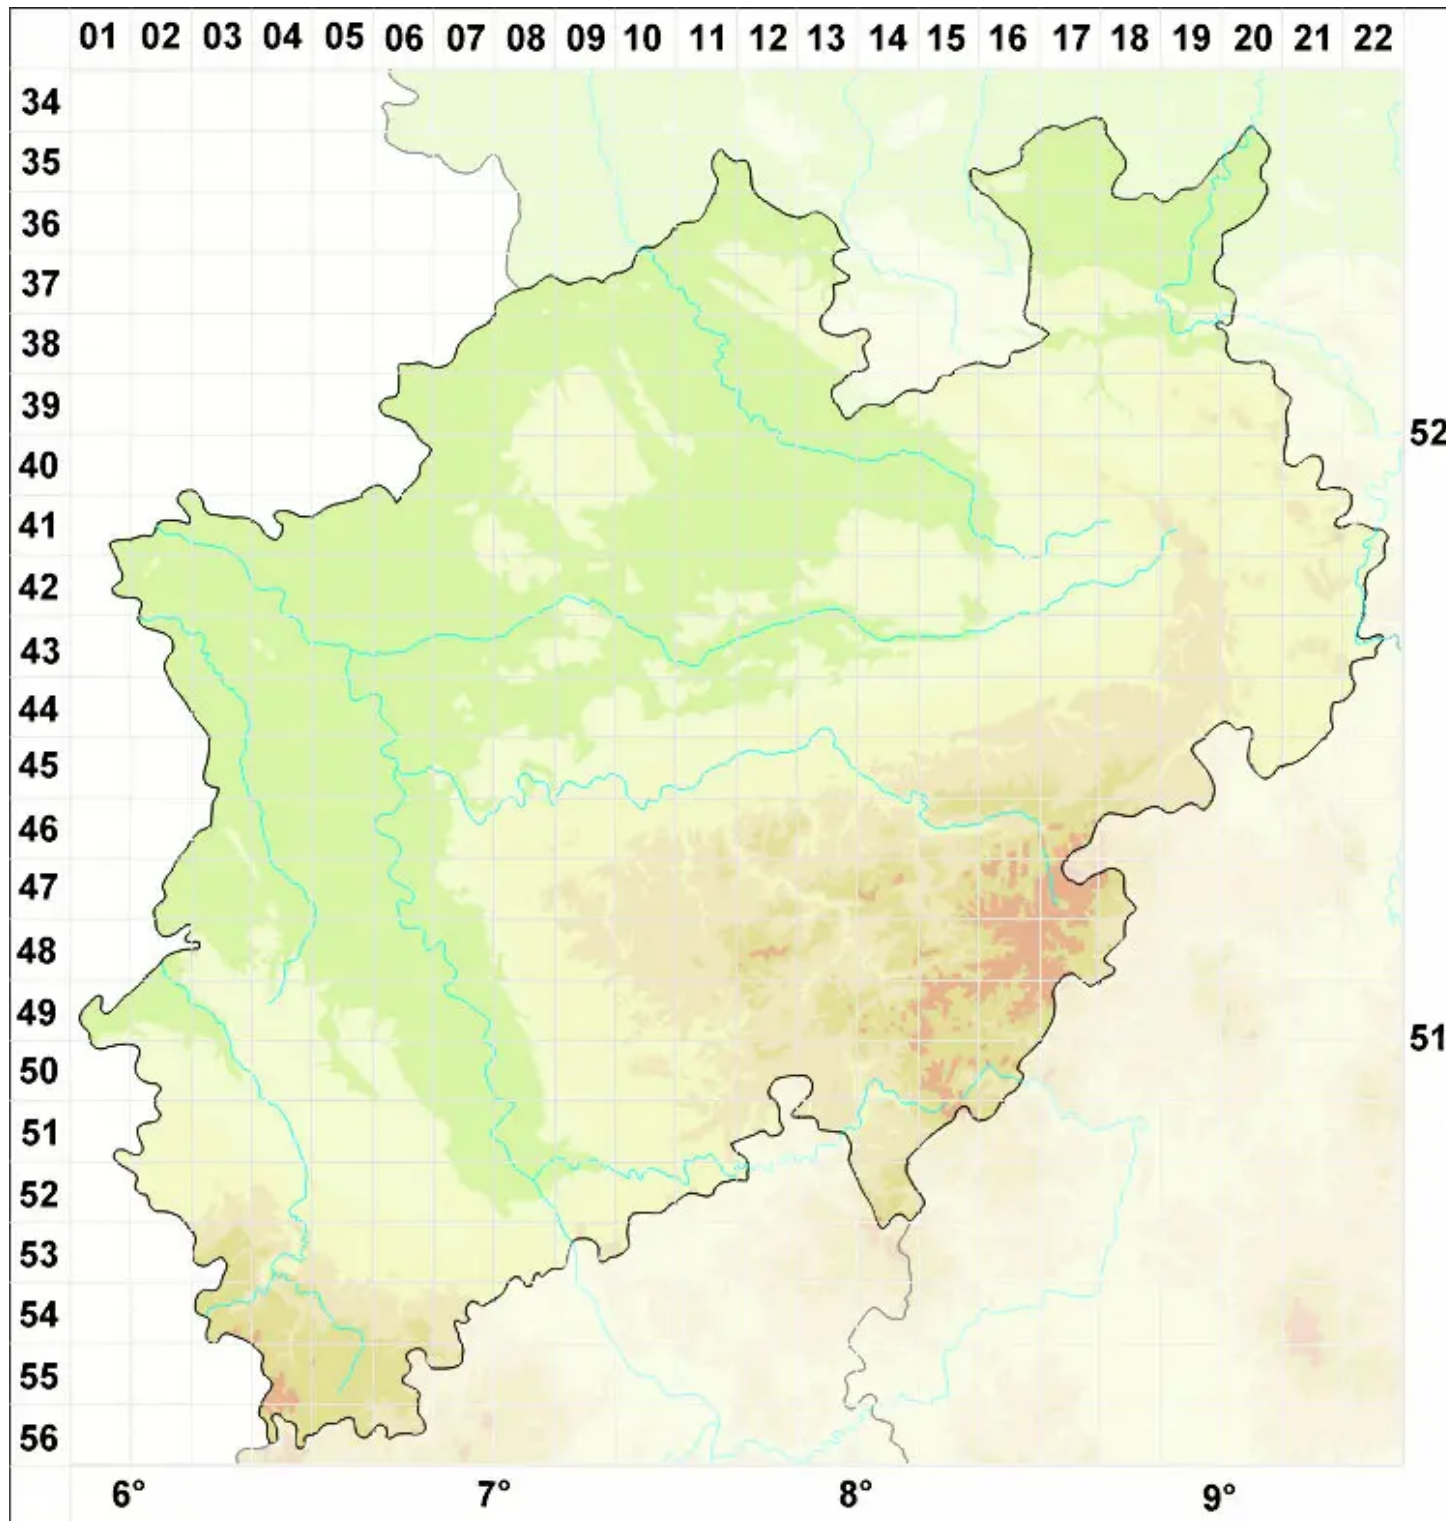

# Carbonea distans (Kremp.) Hafellner & Obermayer

Alpen-Karbonflechte i.w.S.

Legende:

- Symbole:**
- Ausgefülltes Symbol:  
Zeitraum von 1980 bis heute (Aktuelle Angabe)
  - Leeres Symbol:  
Zeitraum vor 1980 (Altangabe)
  - Quadrat: Herbarbeleg