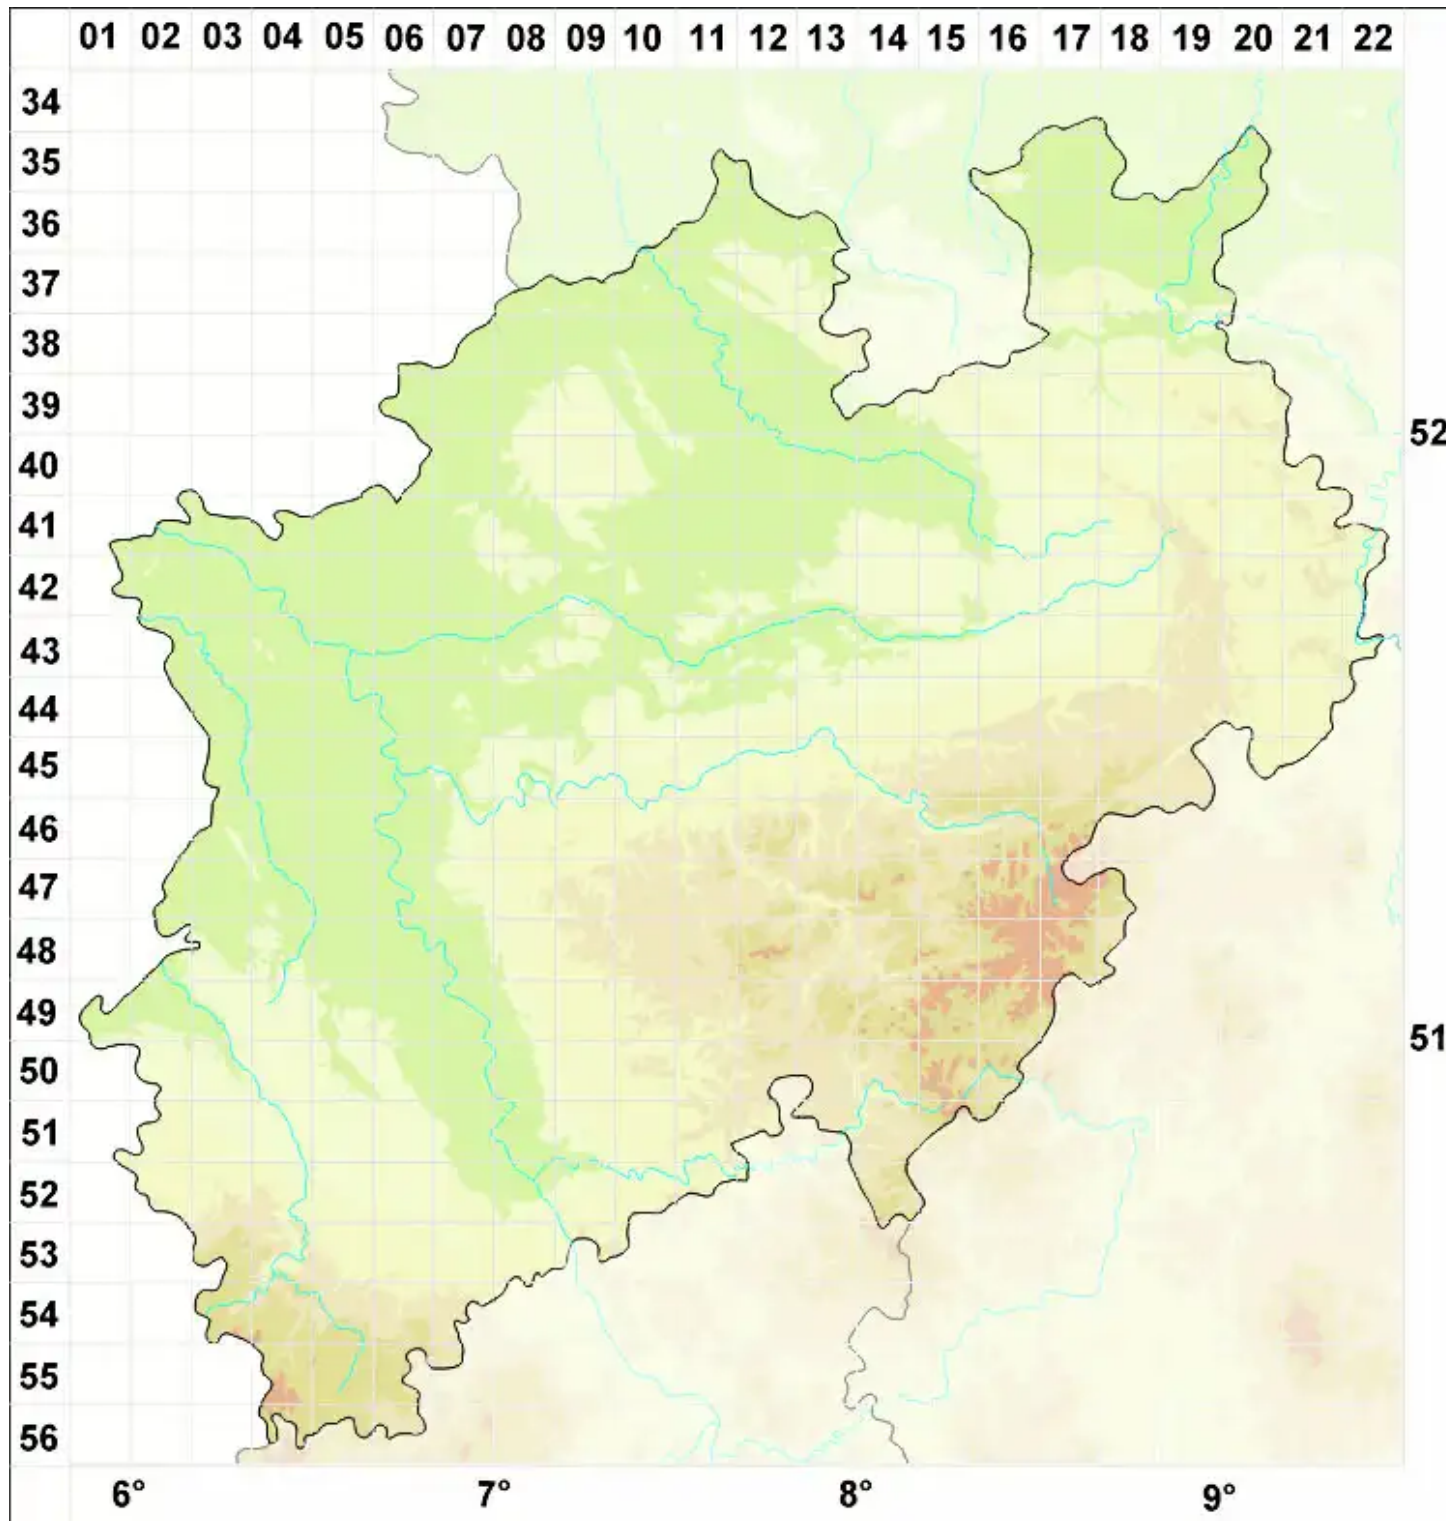

# Carbonea distans (Kremp.) Hafellner & Obermayer

Alpen-Karbonflechte i.w.S.

Legende:

**Symbole:**

Ausgefülltes Symbol:  
Zeitraum von 1980 bis heute (Aktuelle Angabe)

Leeres Symbol:  
Zeitraum vor 1980 (Altangabe)

Quadrat: Herbarbeleg