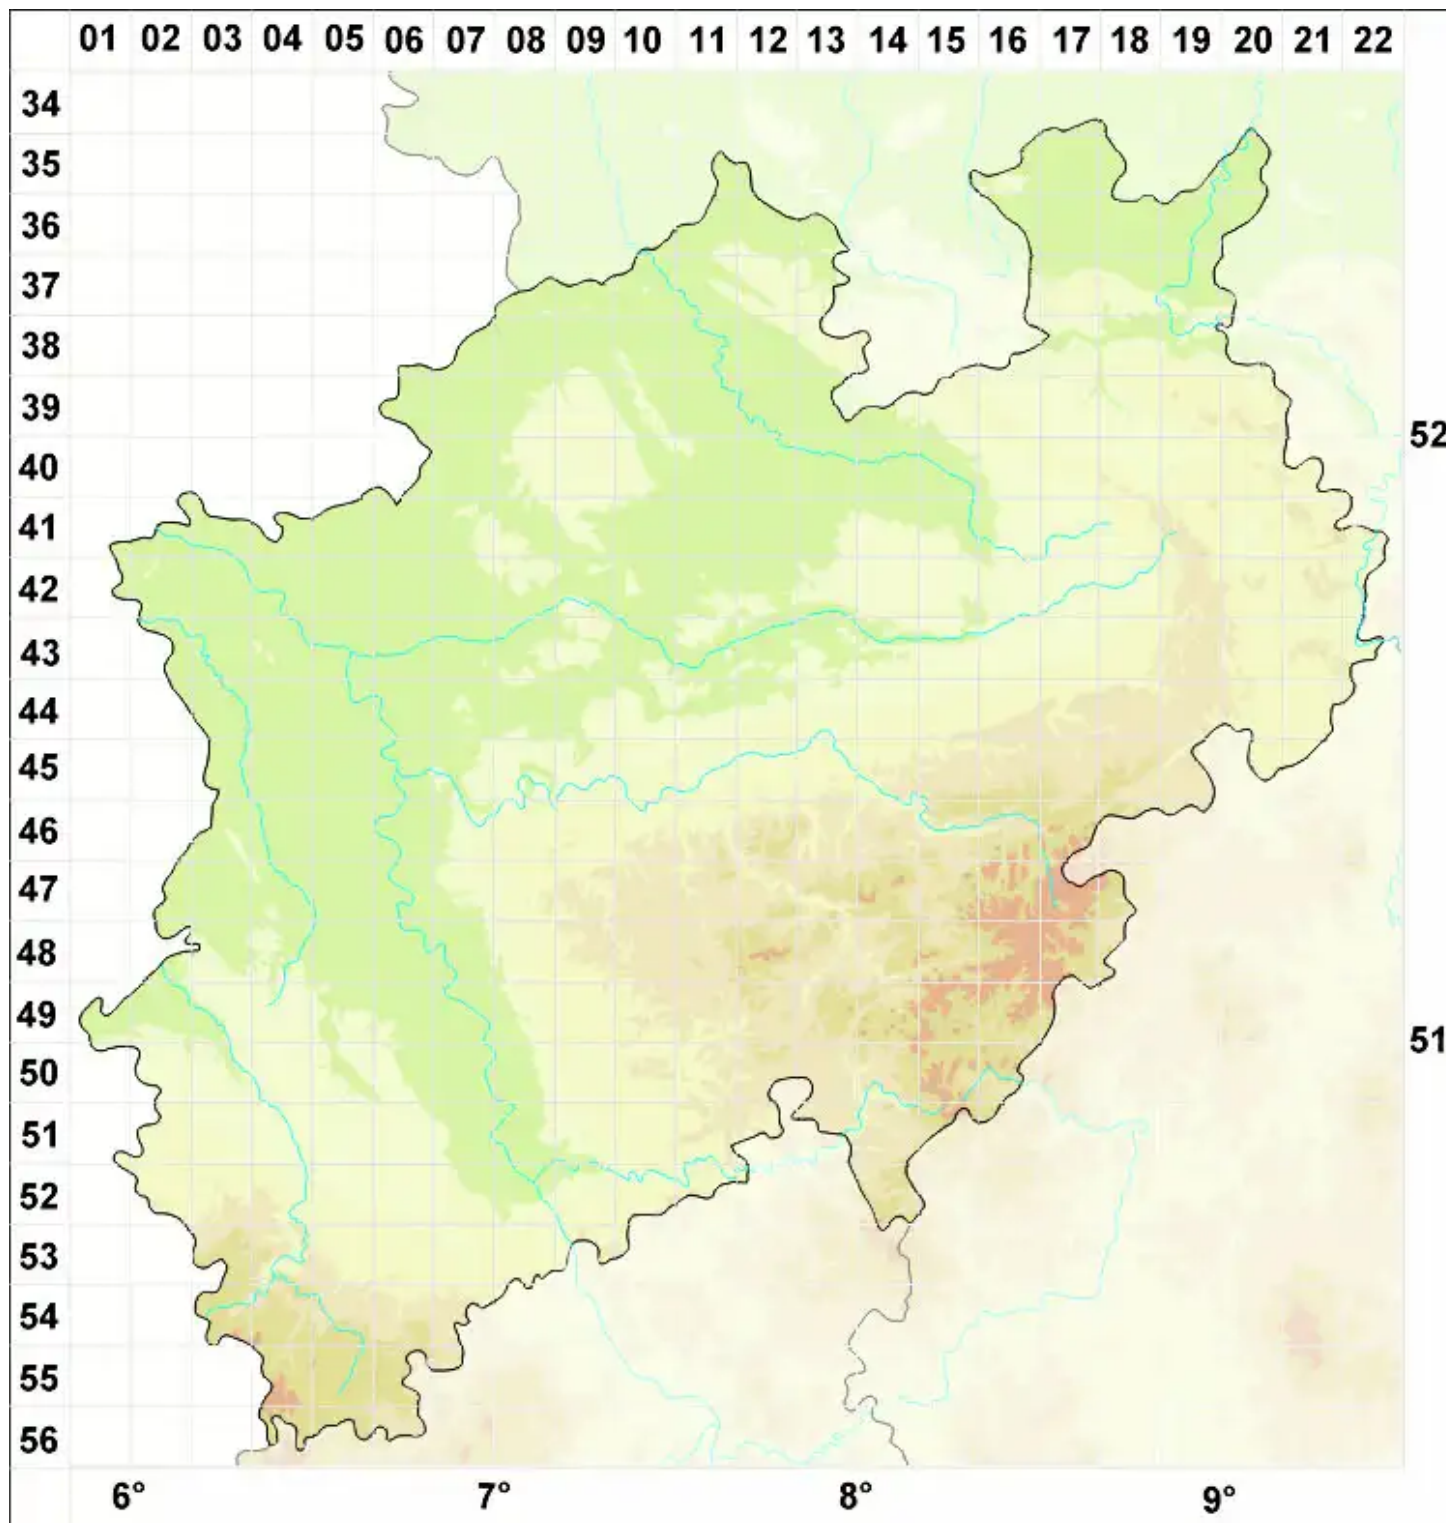

Carbonea atronivea (Arnold) Hertel

Schwarzweiße Karbonflechte

Legende:

Symbole:

Ausgefülltes Symbol:
Zeitraum von 1980 bis heute (Aktuelle Angabe)

Leeres Symbol:
Zeitraum vor 1980 (Altangabe)

Quadrat: Herbarbeleg