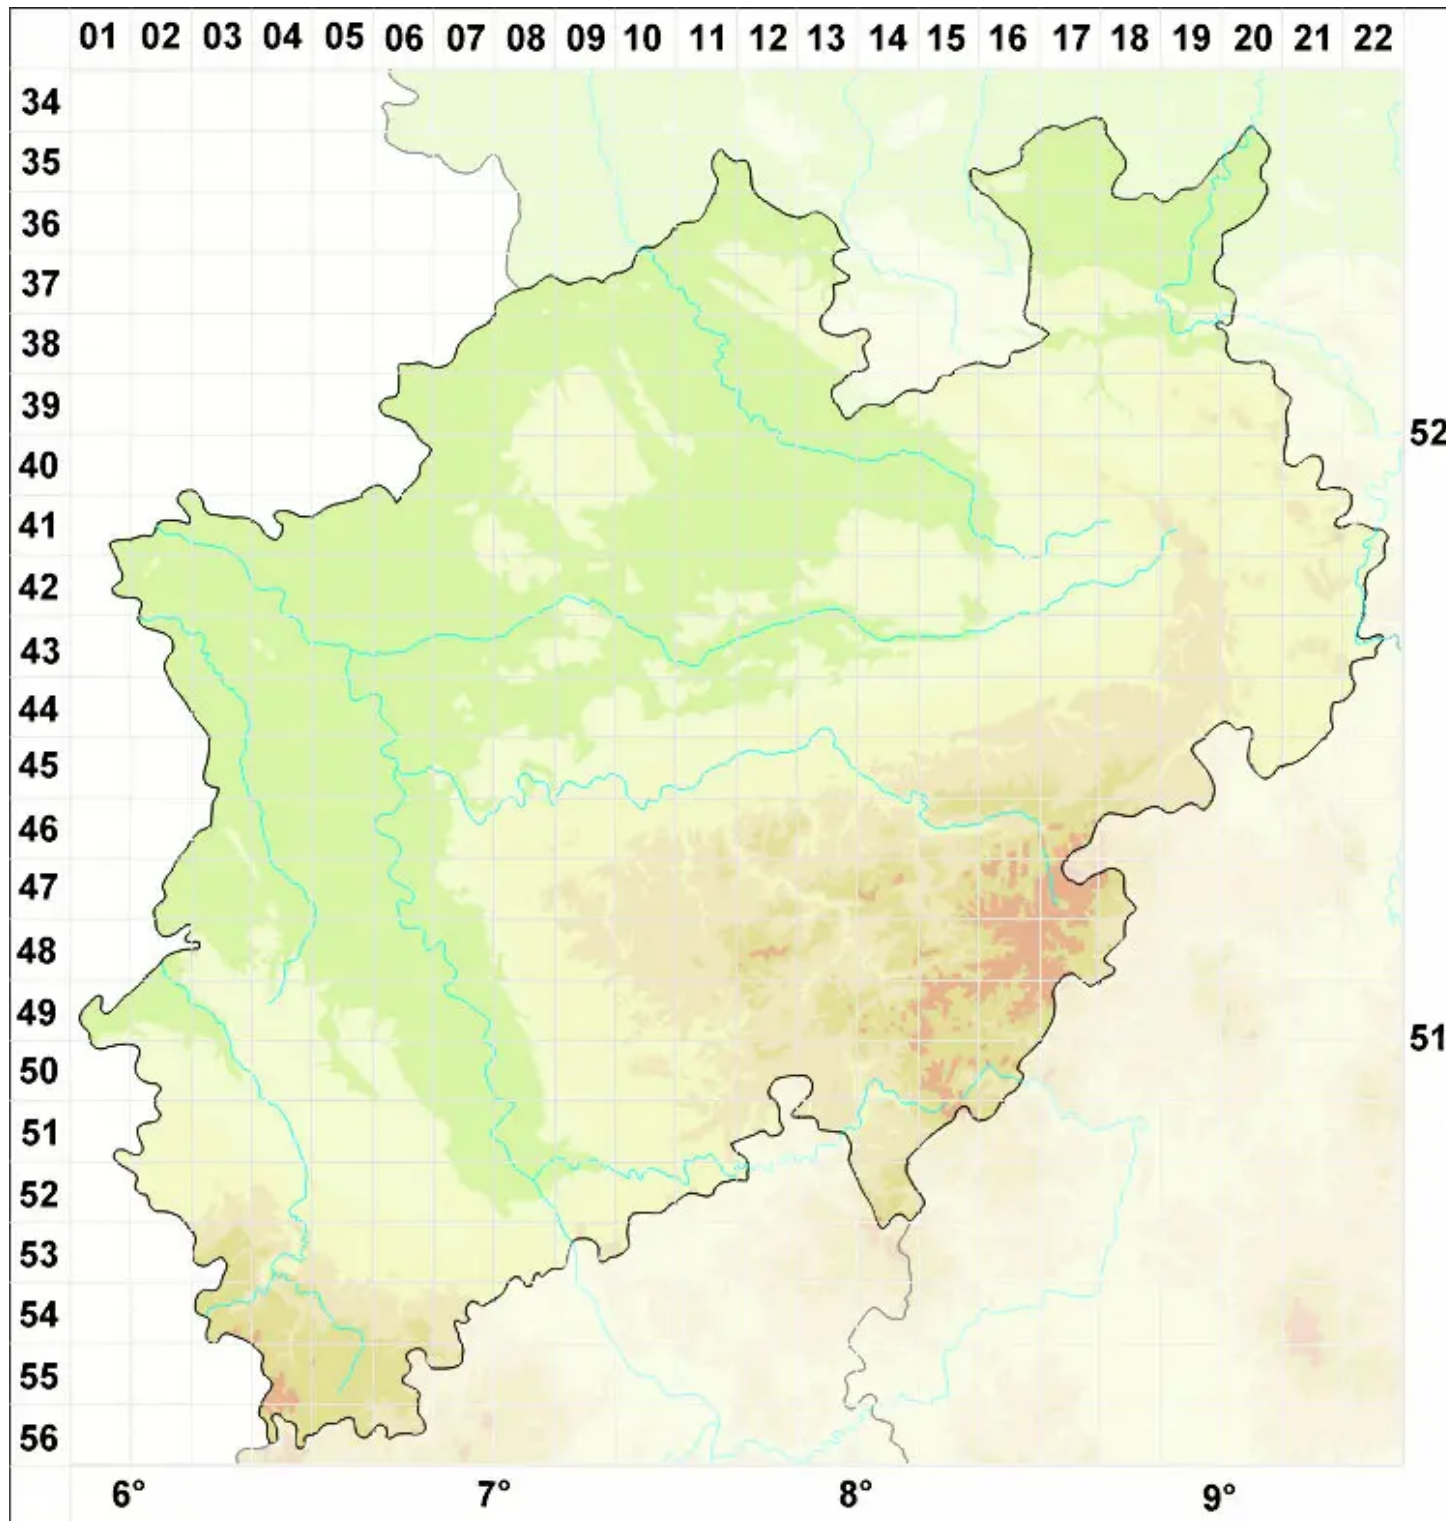

Candelariella xanthostigmoides (Müll. Arg.) R. W. Rogers

Pulverige Dotterflechte

Legende:

- Symbole:**
- Ausgefülltes Symbol:
Zeitraum von 1980 bis heute (Aktuelle Angabe)
 - Leeres Symbol:
Zeitraum vor 1980 (Altangabe)
 - Quadrat: Herbarbeleg