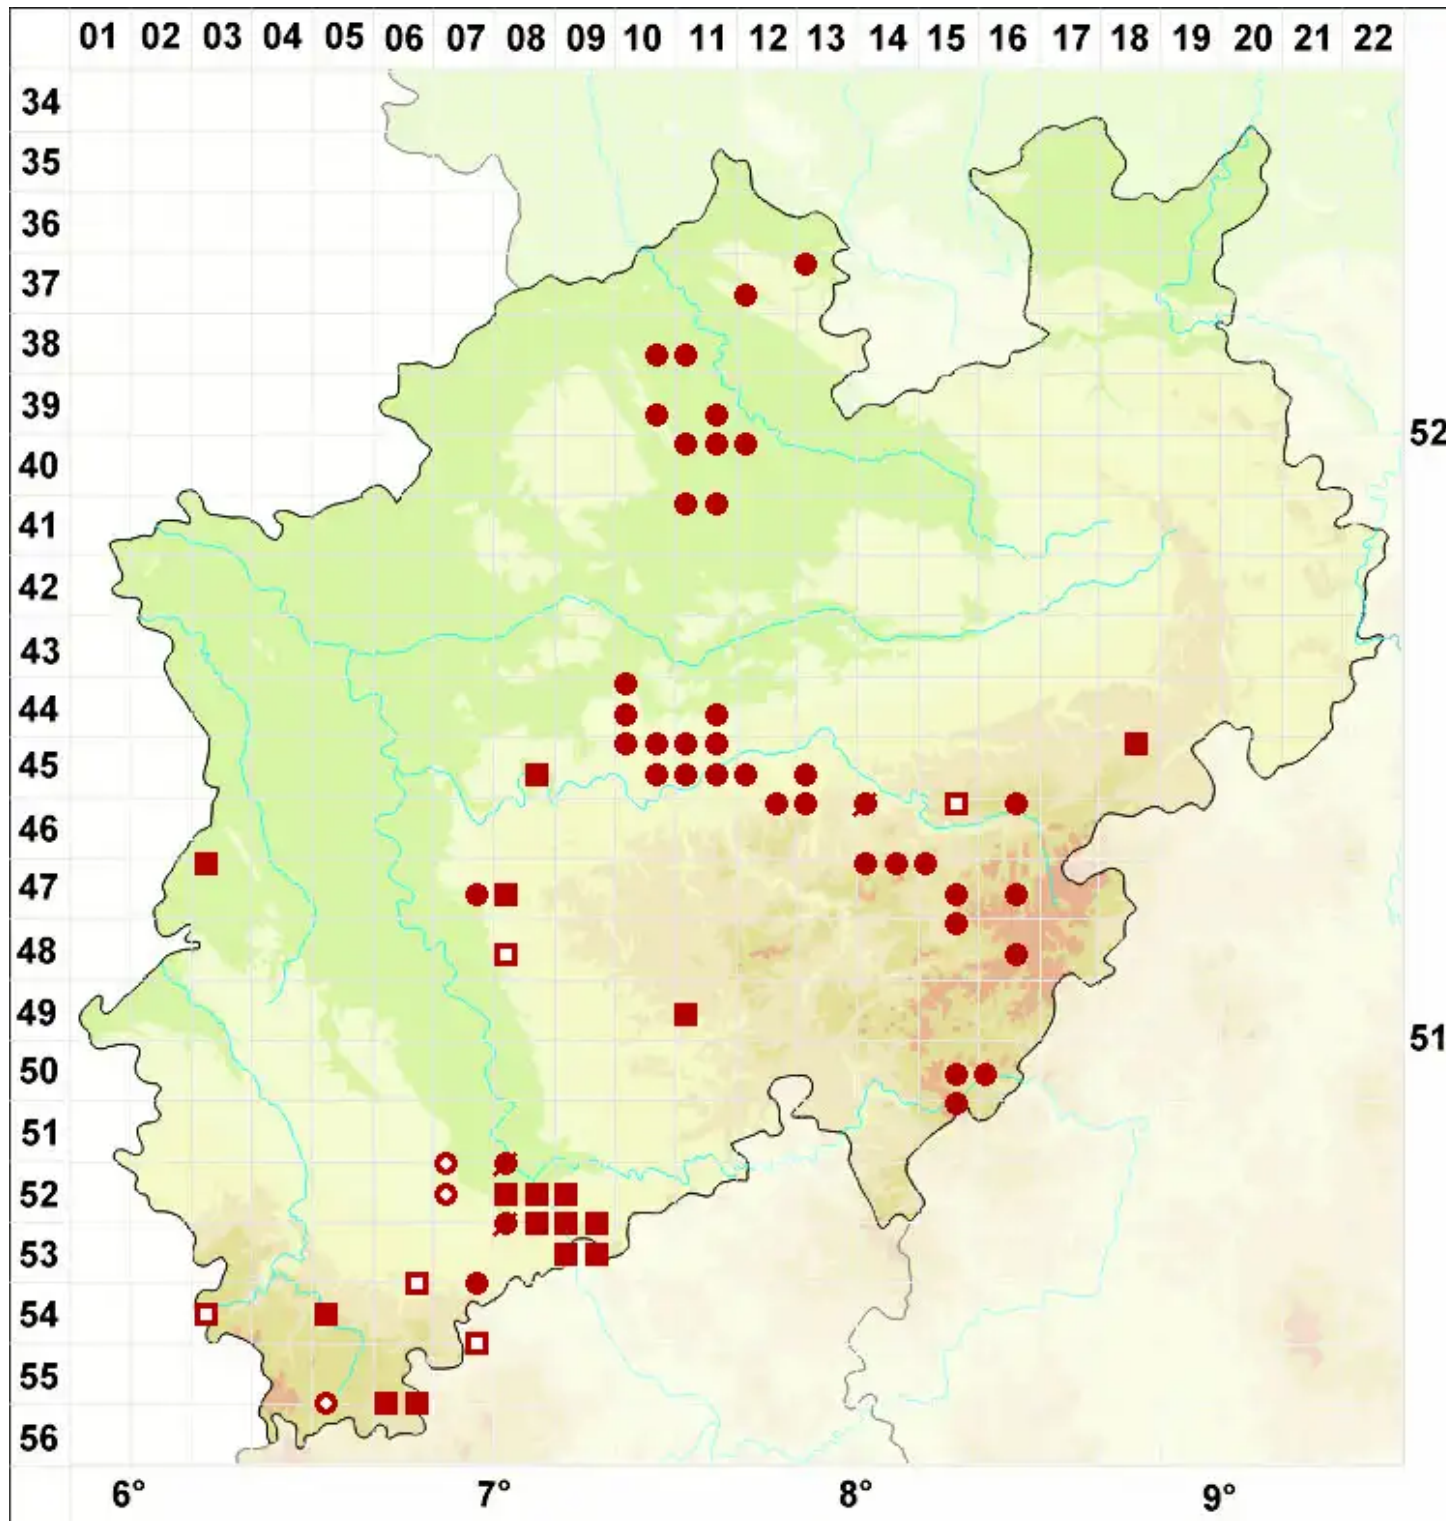

Candelariella xanthostigma (Pers. ex Ach.) Lettau

Körnige Dotterflechte

Legende:

- Symbole:**
Ausgefülltes Symbol:
Zeitraum von 1980 bis heute (Aktuelle Angabe)
Leeres Symbol:
Zeitraum vor 1980 (Altangabe)
Quadrat: Herbarbeleg