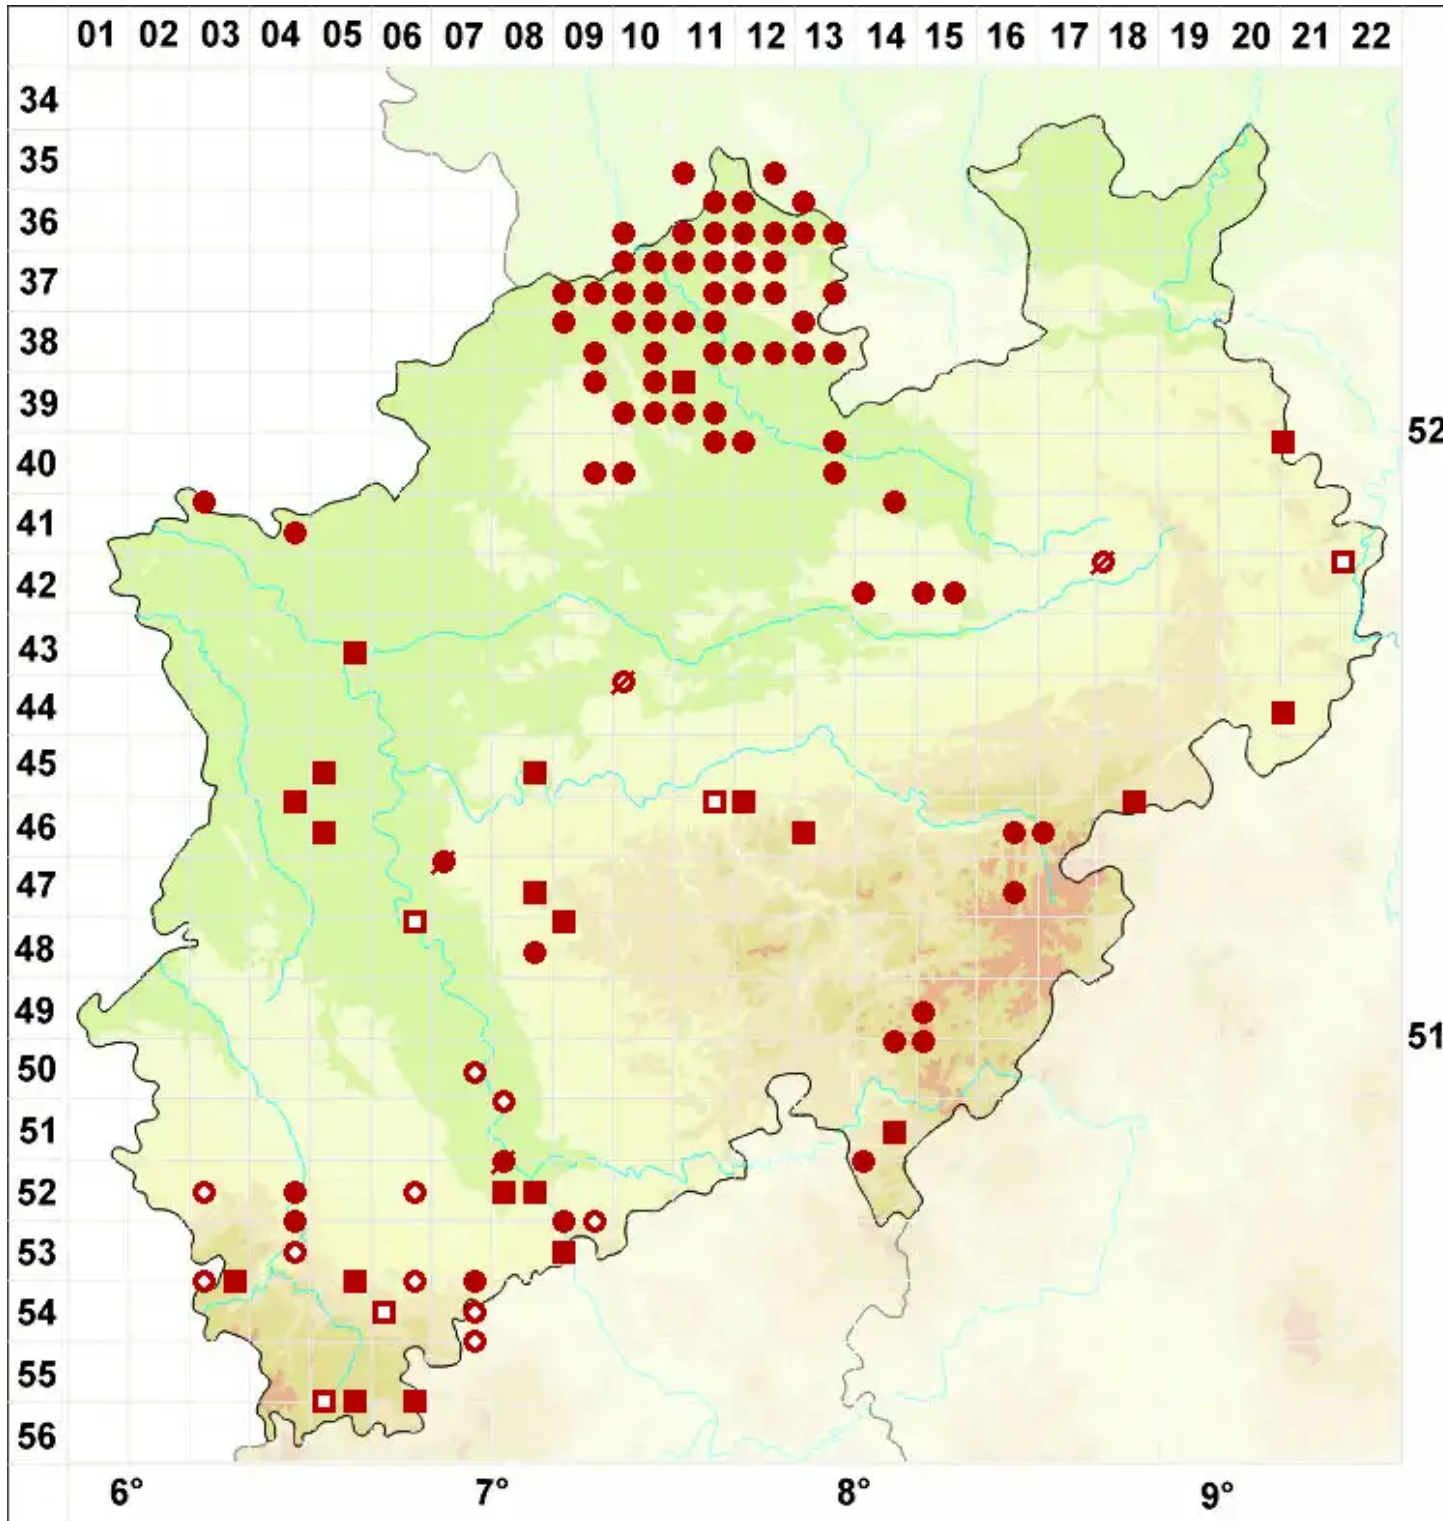

Candelariella vitellina (Hoffm.) Müll. Arg.

Gewöhnliche Dotterflechte

Legende:

- Symbole:**
Ausgefülltes Symbol:
Zeitraum von 1980 bis heute (Aktuelle Angabe)
Leeres Symbol:
Zeitraum vor 1980 (Altangabe)
Quadrat: Herbarbeleg