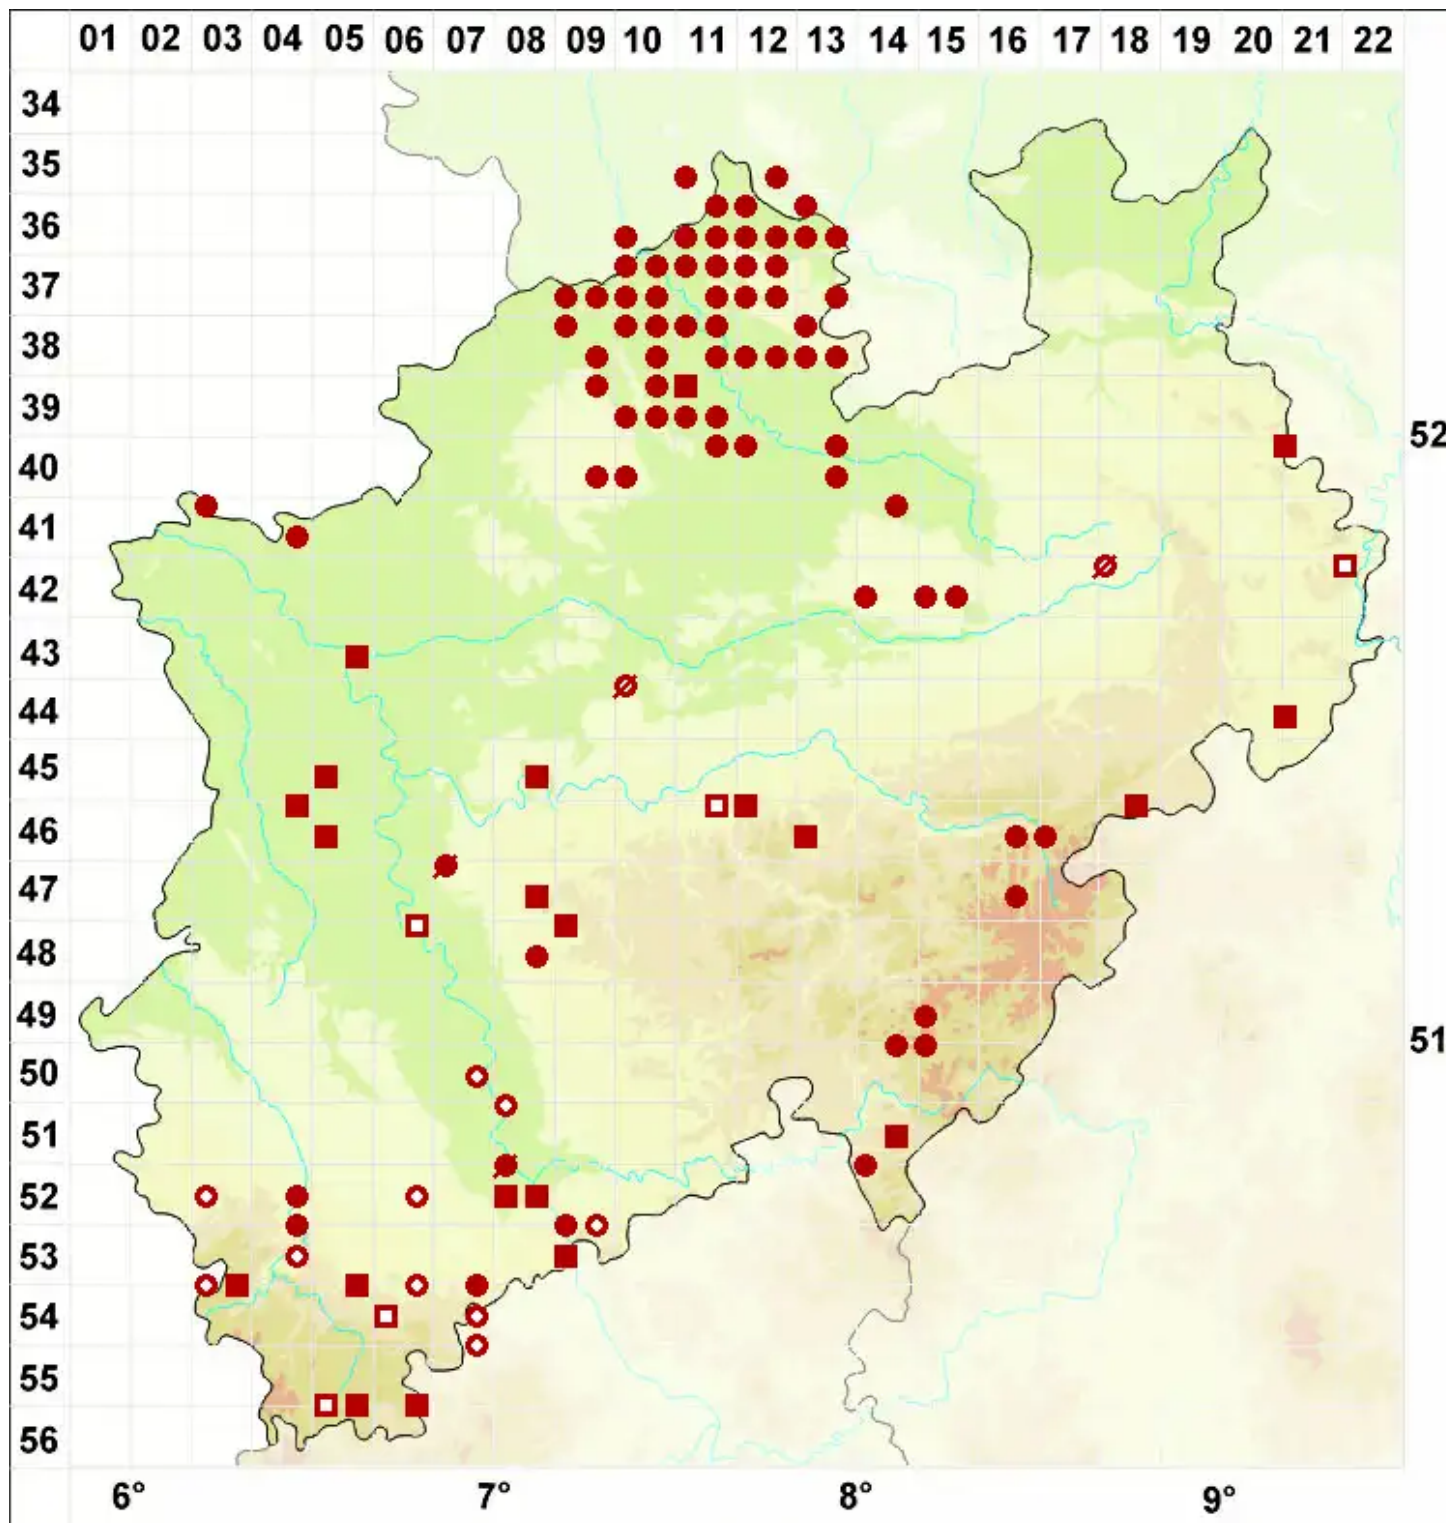

Candelariella vitellina (Hoffm.) Müll. Arg.

Gewöhnliche Dotterflechte

Legende:

- Symbole:**
Ausgefülltes Symbol:
Zeitraum von 1980 bis heute (Aktuelle Angabe)
Leeres Symbol:
Zeitraum vor 1980 (Altangabe)
Quadrat: Herbarbeleg