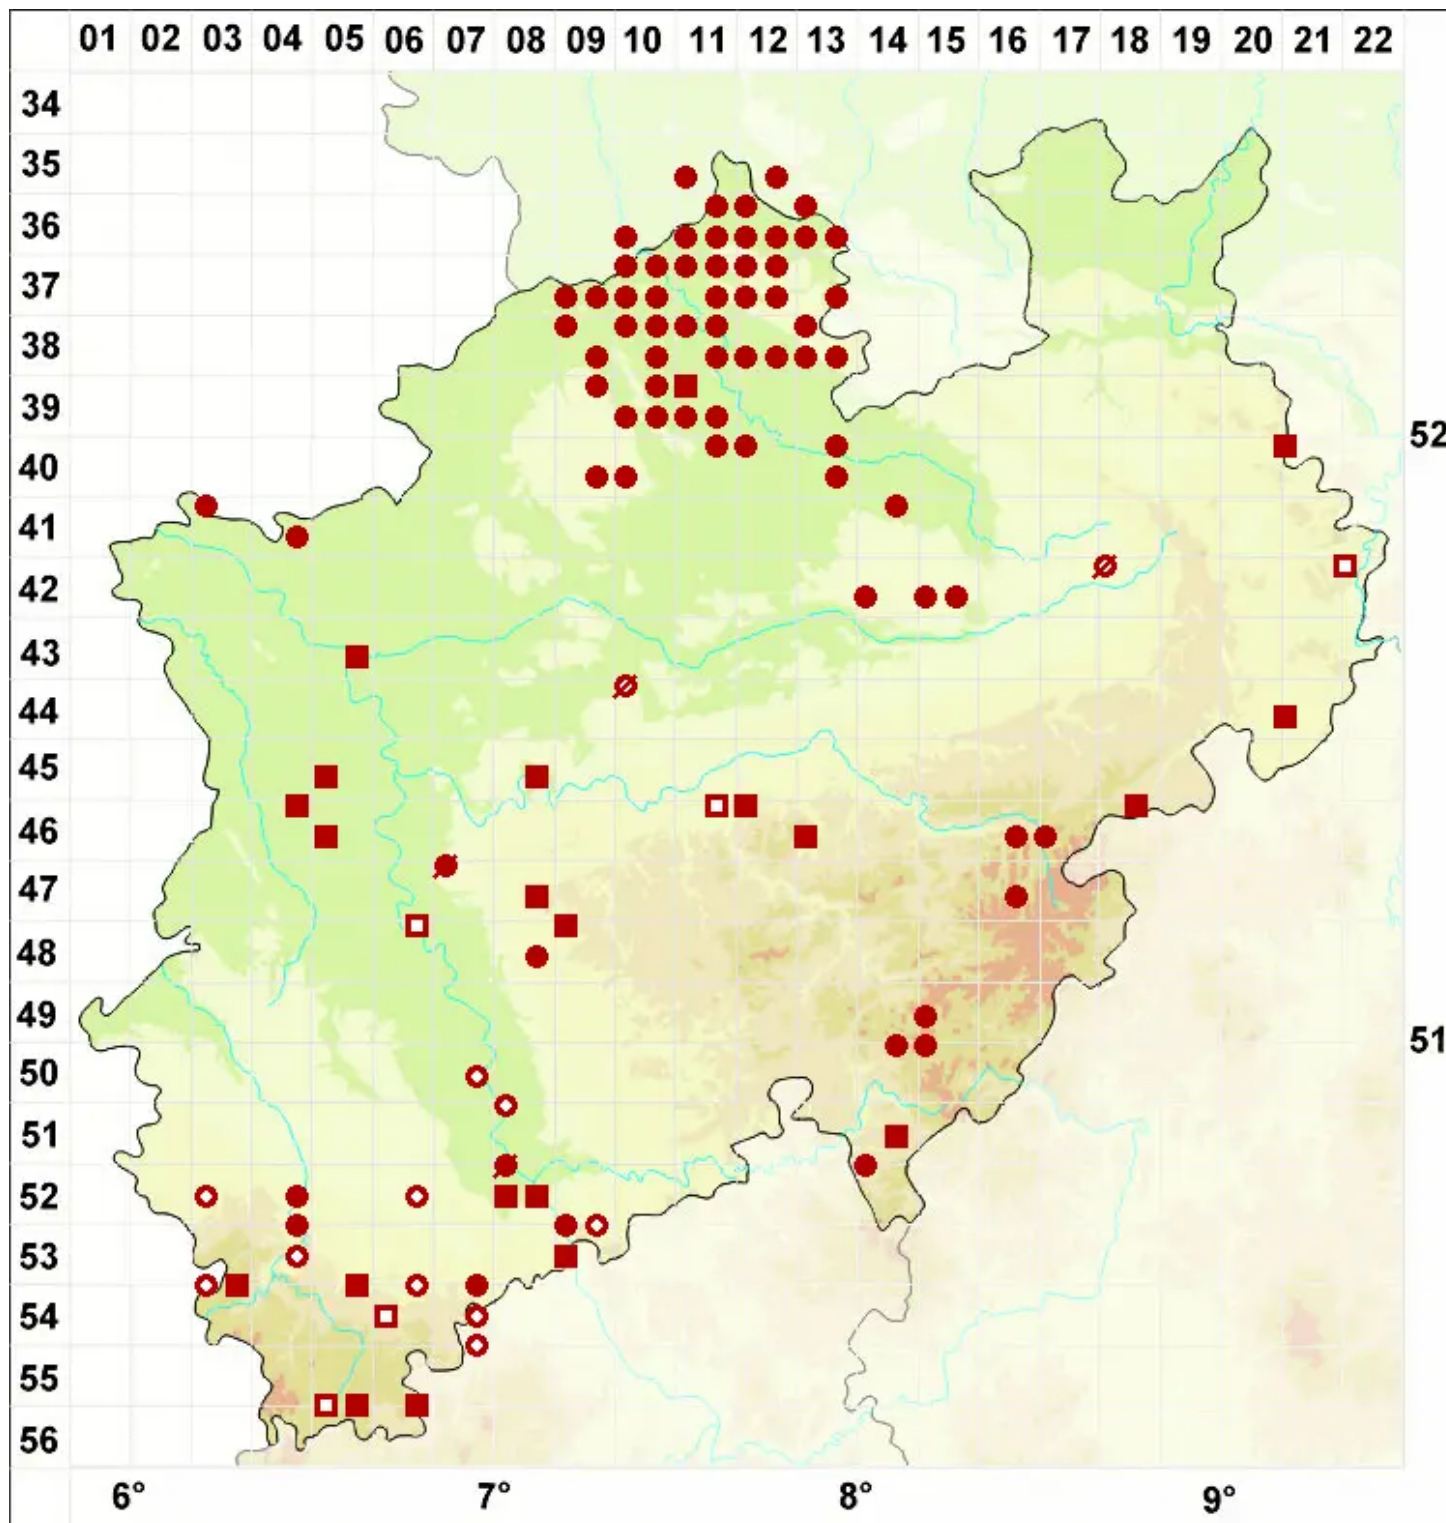

# Candelariella vitellina (Hoffm.) Müll. Arg.

Gewöhnliche Dotterflechte

Legende:

- Symbole:**  
Ausgefülltes Symbol:  
Zeitraum von 1980 bis heute (Aktuelle Angabe)  
Leeres Symbol:  
Zeitraum vor 1980 (Altangabe)  
Quadrat: Herbarbeleg