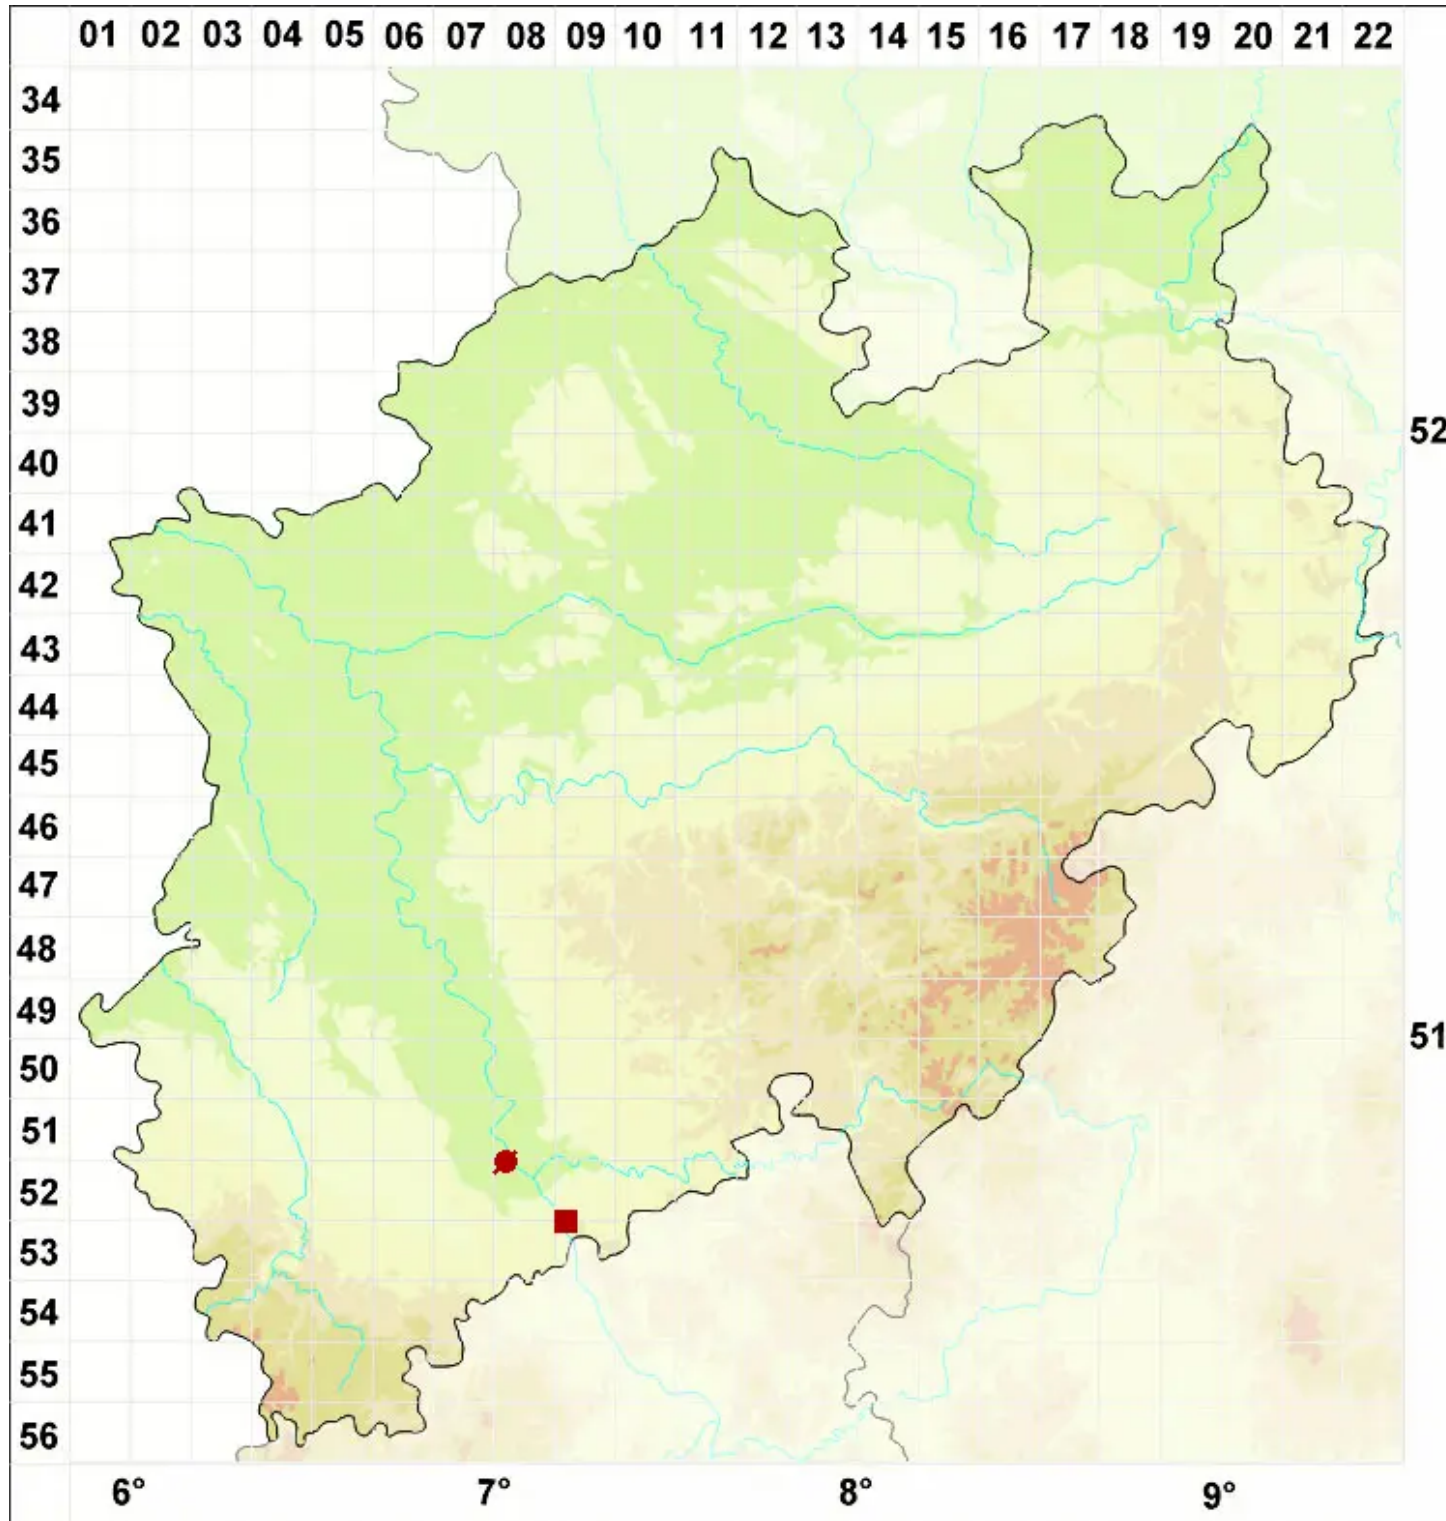

Candelariella viae-lacteae G. Thor & V. Wirth

Milchstraßen-Dotterflechte

Legende:

- Symbole:**
- Ausgefülltes Symbol:
Zeitraum von 1980 bis heute (Aktuelle Angabe)
 - Leeres Symbol:
Zeitraum vor 1980 (Altangabe)
 - Quadrat: Herbarbeleg