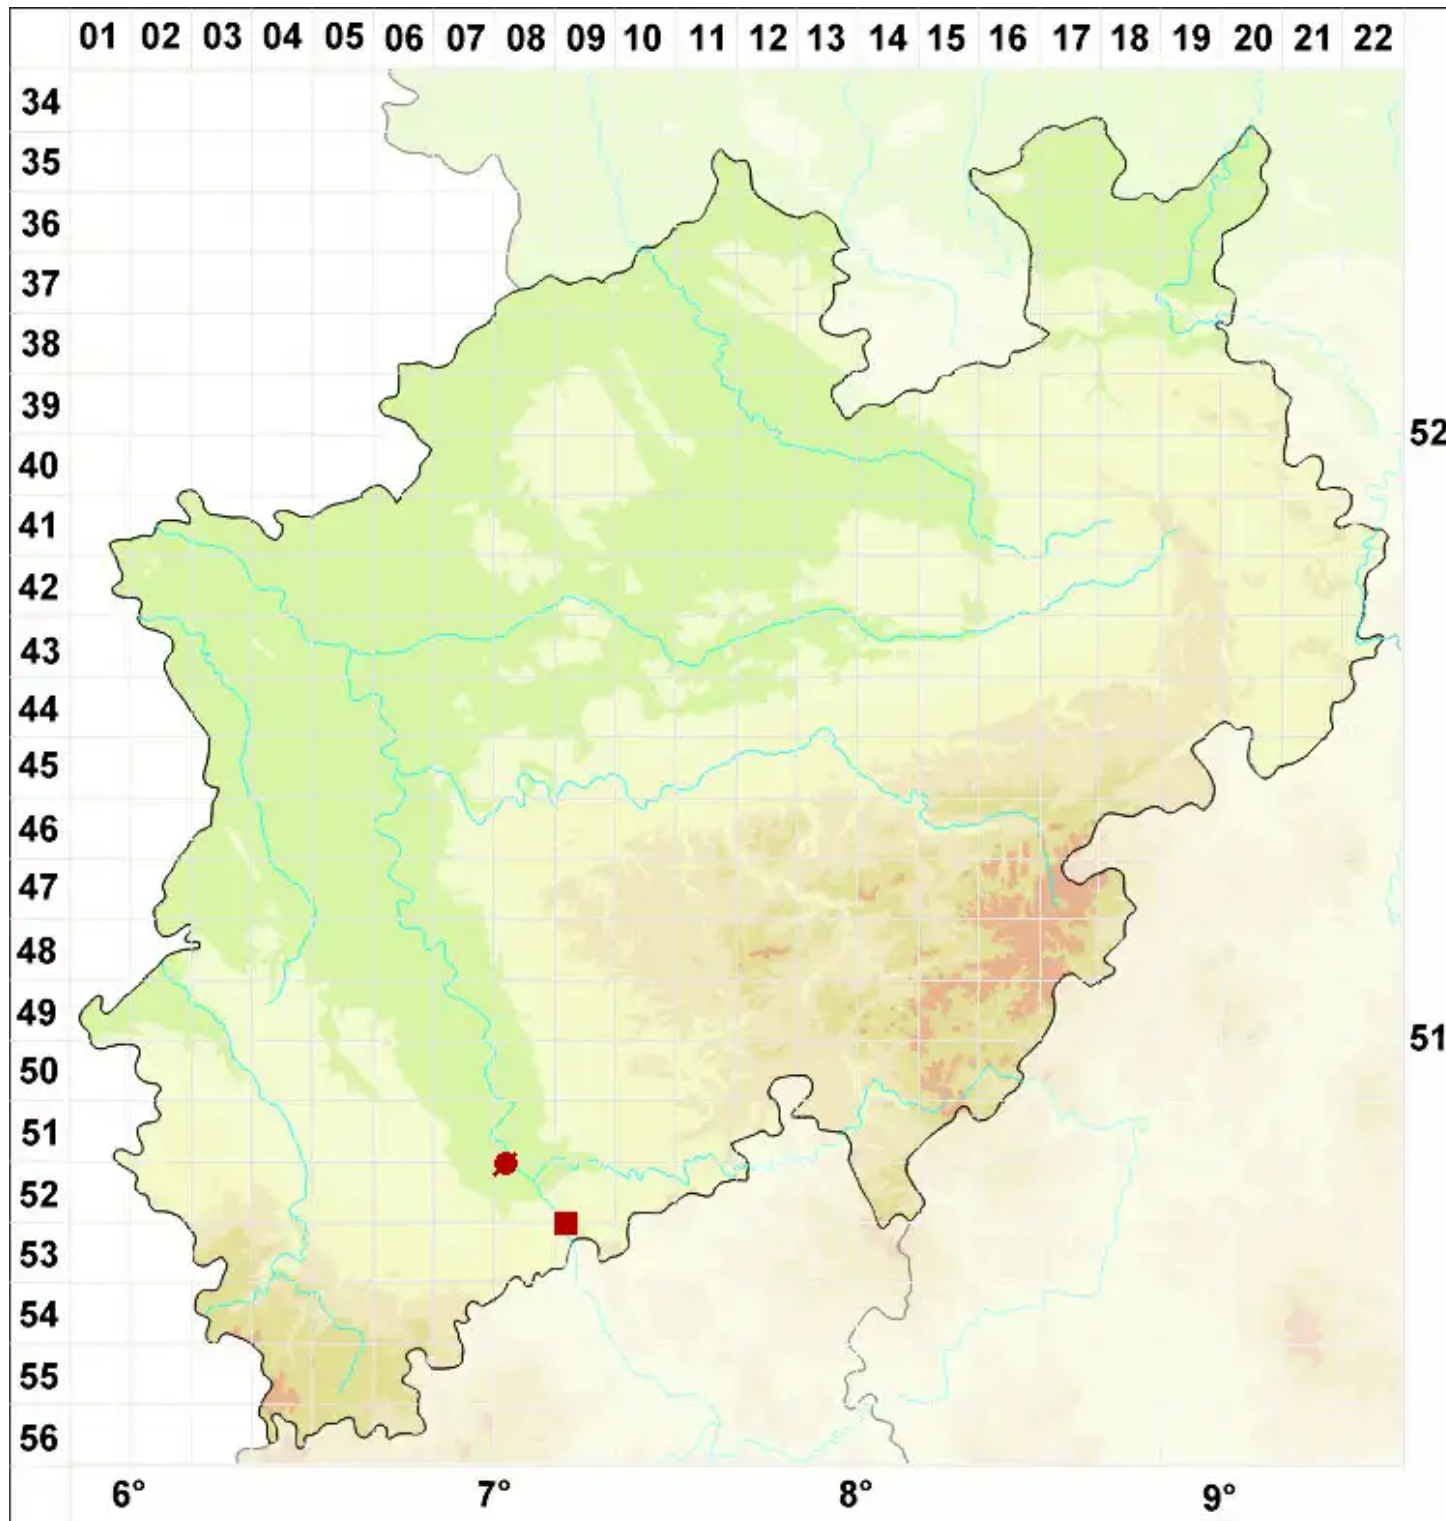

Candelariella viae-lacteae G. Thor & V. Wirth

Milchstraßen-Dotterflechte

Legende:

- Symbole:**
Ausgefülltes Symbol:
Zeitraum von 1980 bis heute (Aktuelle Angabe)
Leeres Symbol:
Zeitraum vor 1980 (Altangabe)
Quadrat: Herbarbeleg