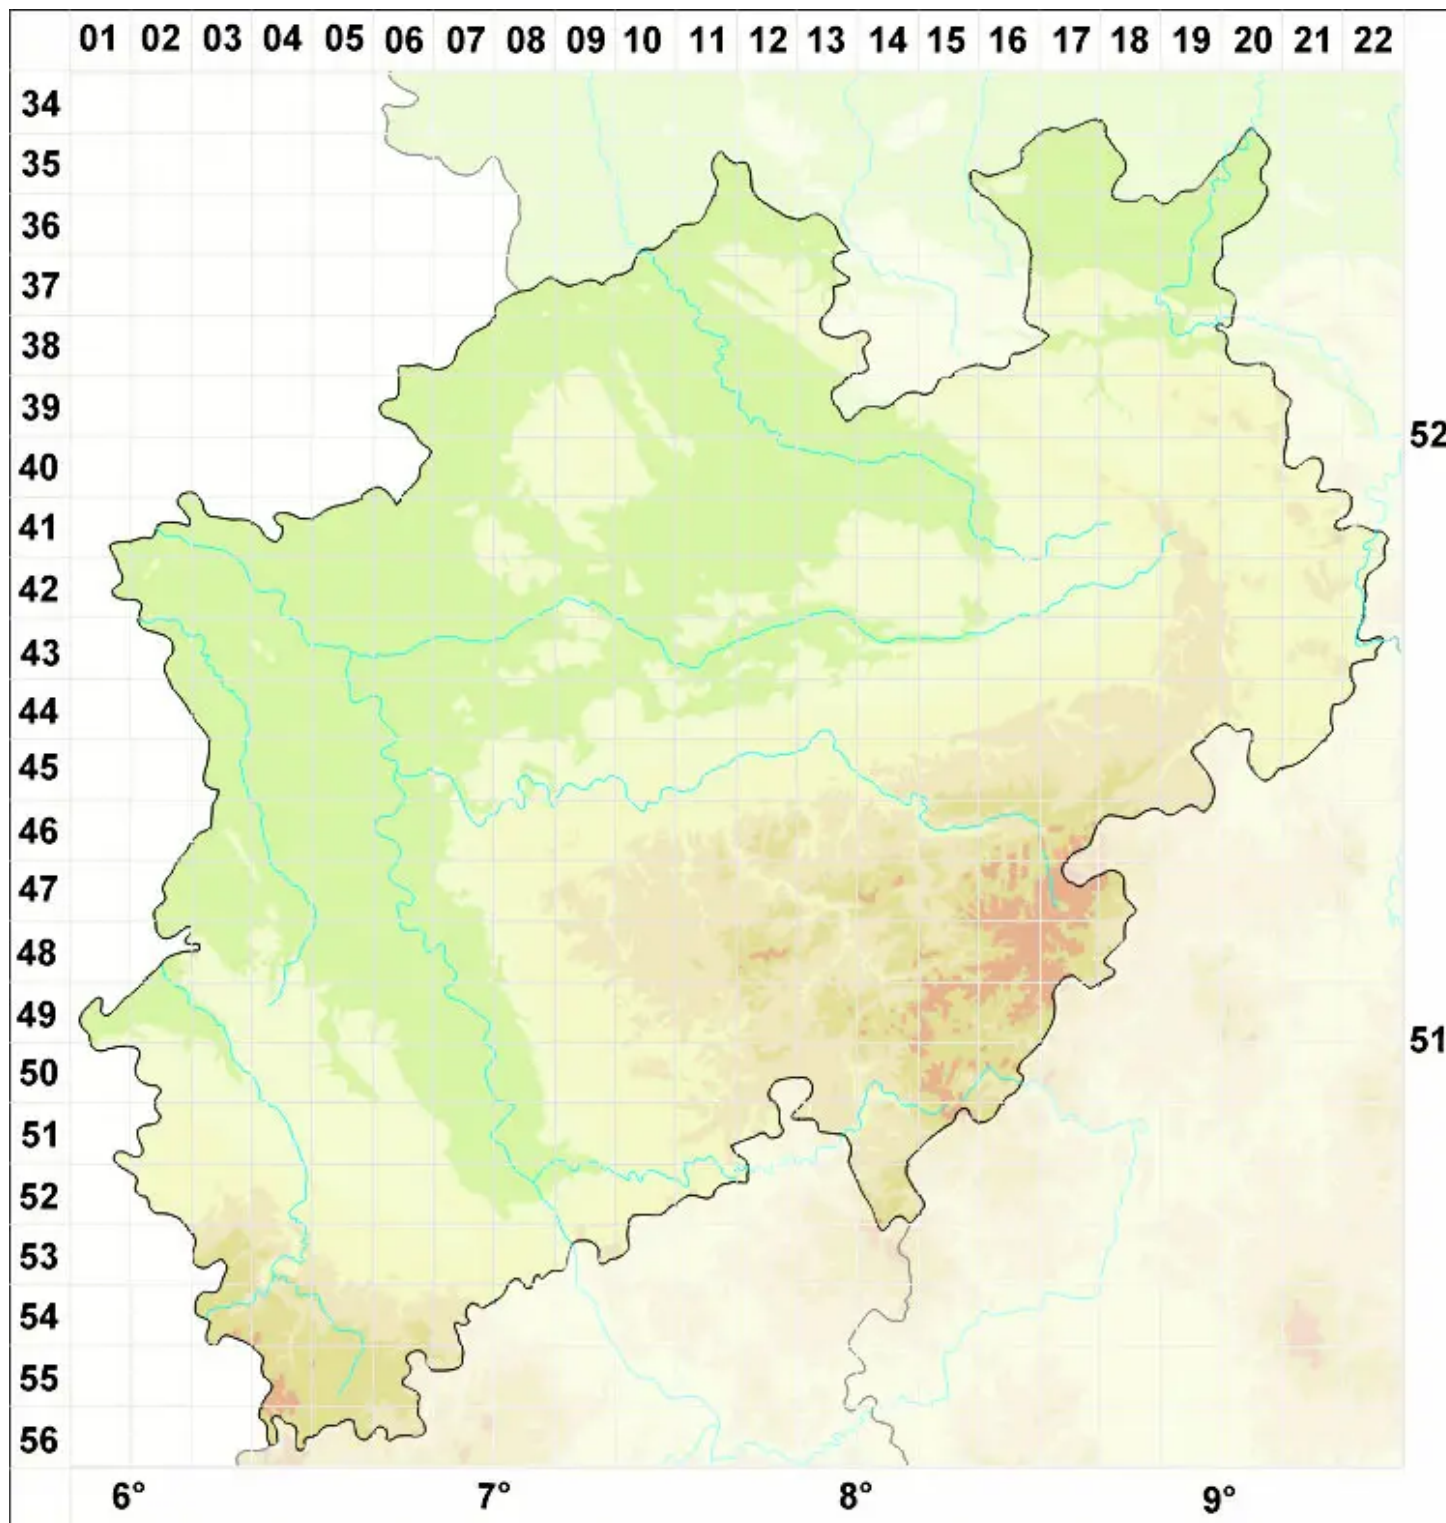

Candelariella superdistans (Nyl.) Malme

Schmarotzer-Dotterflechte

Legende:

- Symbole:**
- Ausgefülltes Symbol:
Zeitraum von 1980 bis heute (Aktuelle Angabe)
 - Leeres Symbol:
Zeitraum vor 1980 (Altangabe)
 - Quadrat: Herbarbeleg