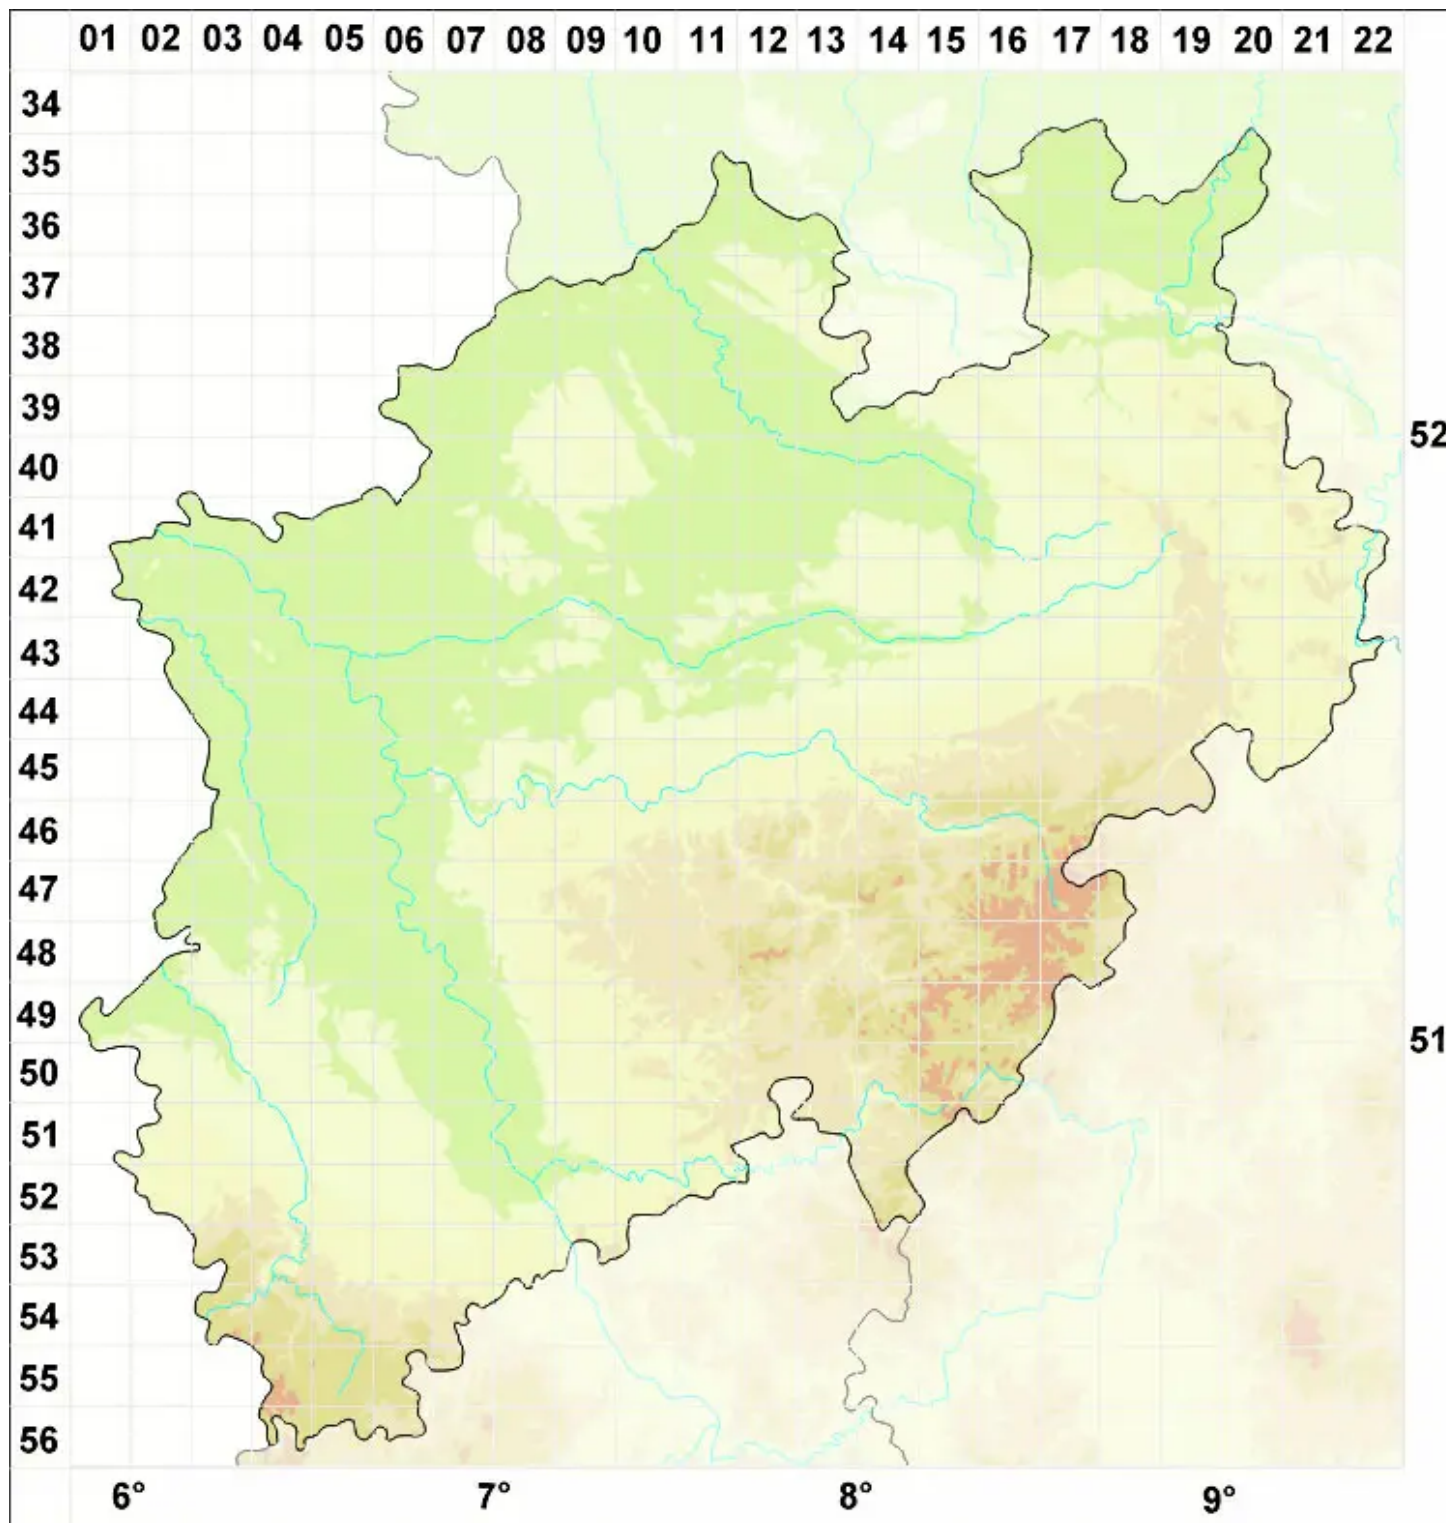

# Candelariella superdistans (Nyl.) Malme

Schmarotzer-Dotterflechte

Legende:

- Symbole:**
- Ausgefülltes Symbol:  
Zeitraum von 1980 bis heute (Aktuelle Angabe)
  - Leeres Symbol:  
Zeitraum vor 1980 (Altangabe)
  - Quadrat: Herbarbeleg