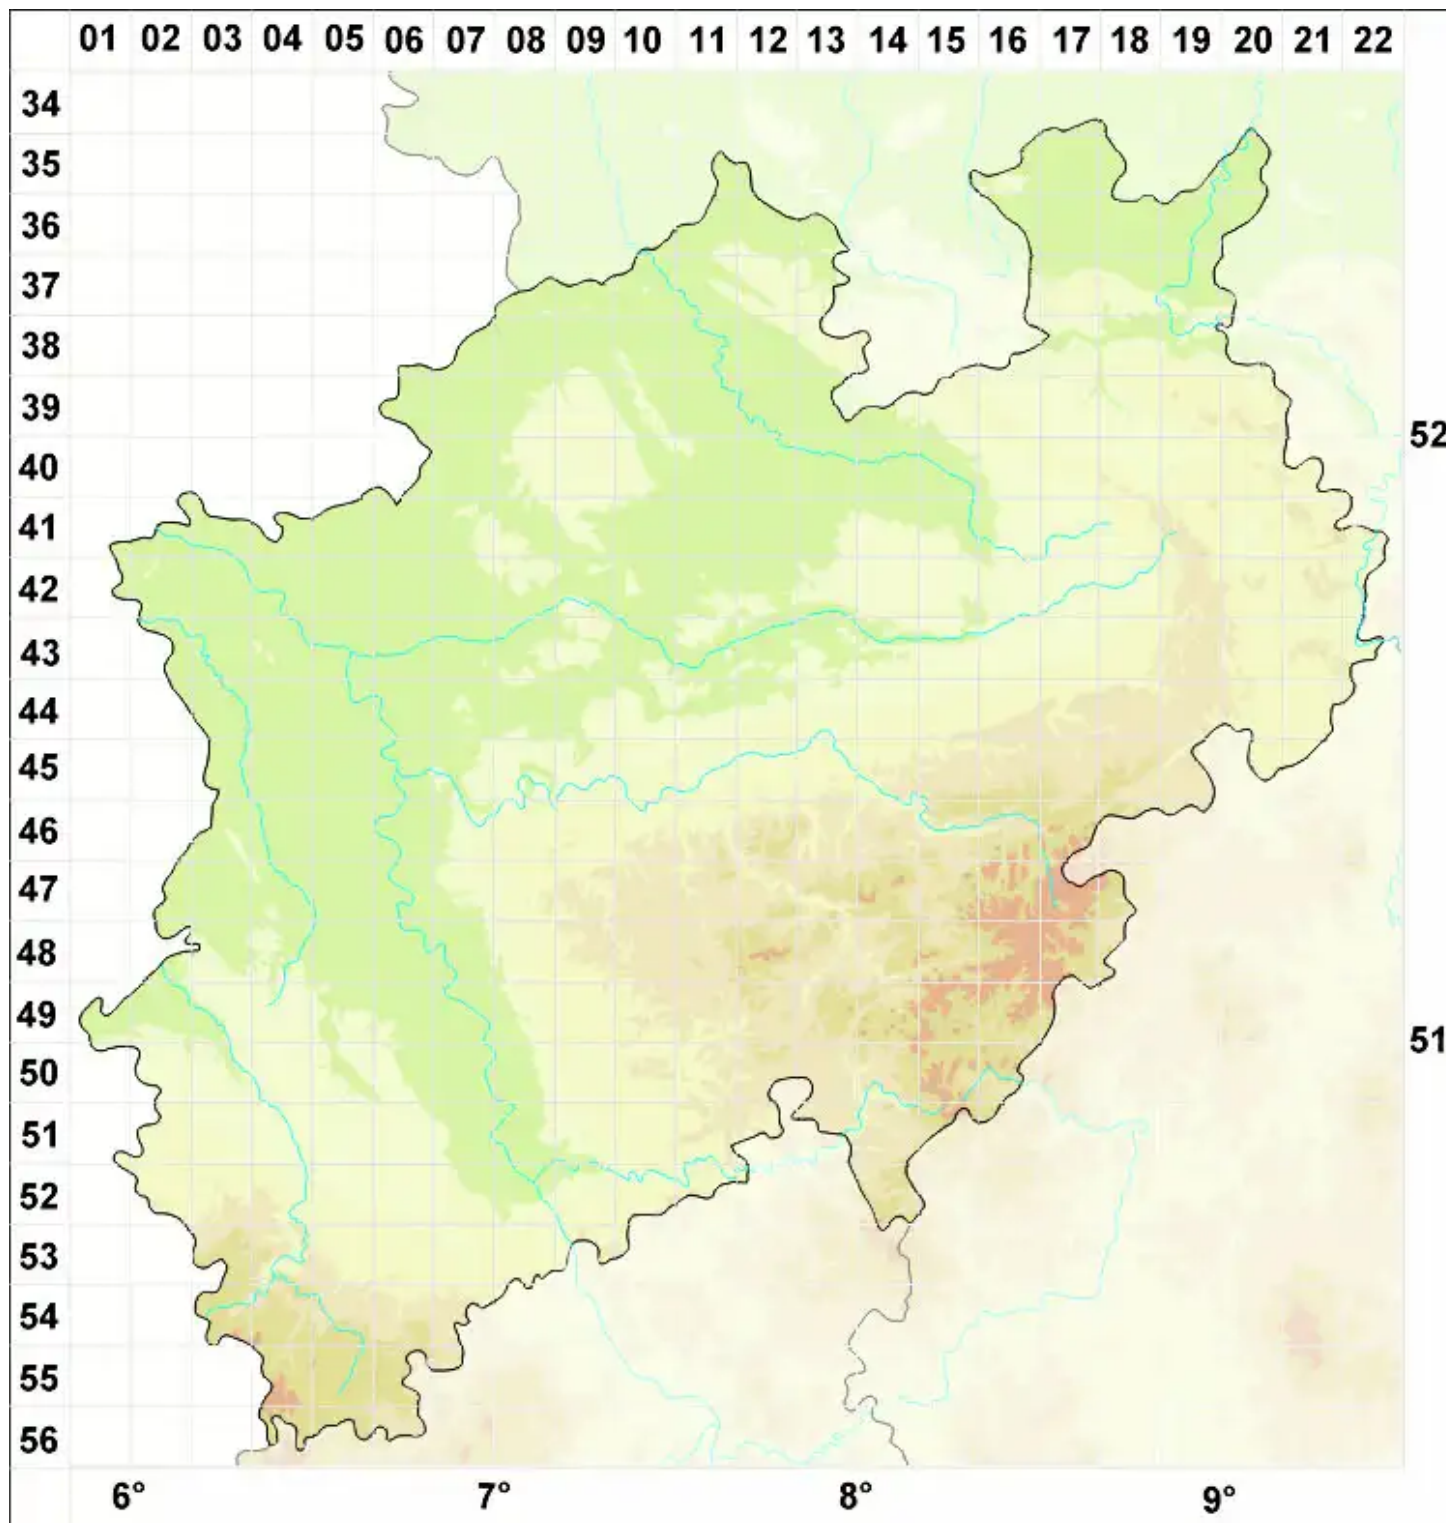

Candelariella subdeflexa (Nyl.) Lettau

Randlose Dotterflechte

Legende:

Symbole:

Ausgefülltes Symbol:
Zeitraum von 1980 bis heute (Aktuelle Angabe)

Leeres Symbol:
Zeitraum vor 1980 (Altangabe)

Quadrat: Herbarbeleg