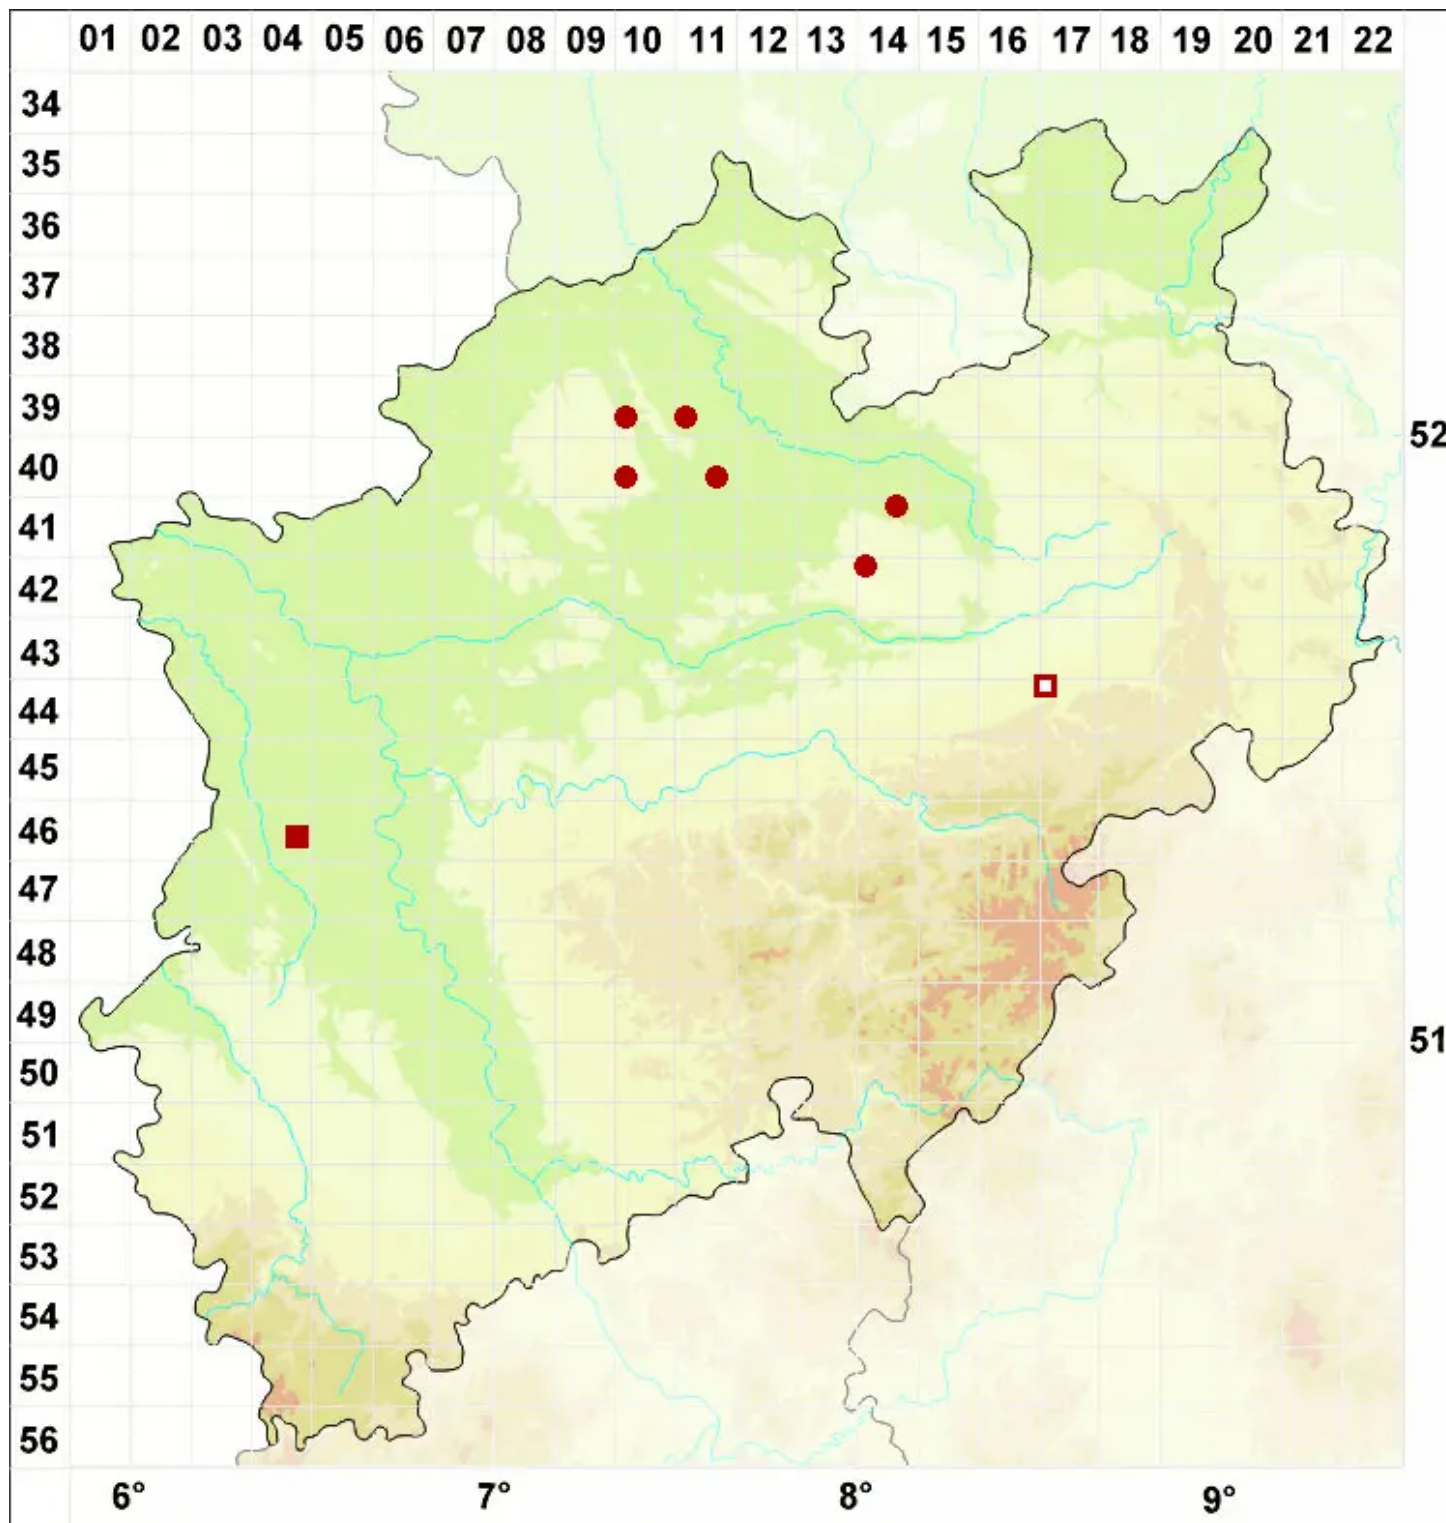

Candelariella medians (Nyl.) A. L. Sm.

Gelappte Dotterflechte

Legende:

Symbole:

Ausgefülltes Symbol:
Zeitraum von 1980 bis heute (Aktuelle Angabe)

Leeres Symbol:
Zeitraum vor 1980 (Altangabe)

Quadrat: Herbarbeleg