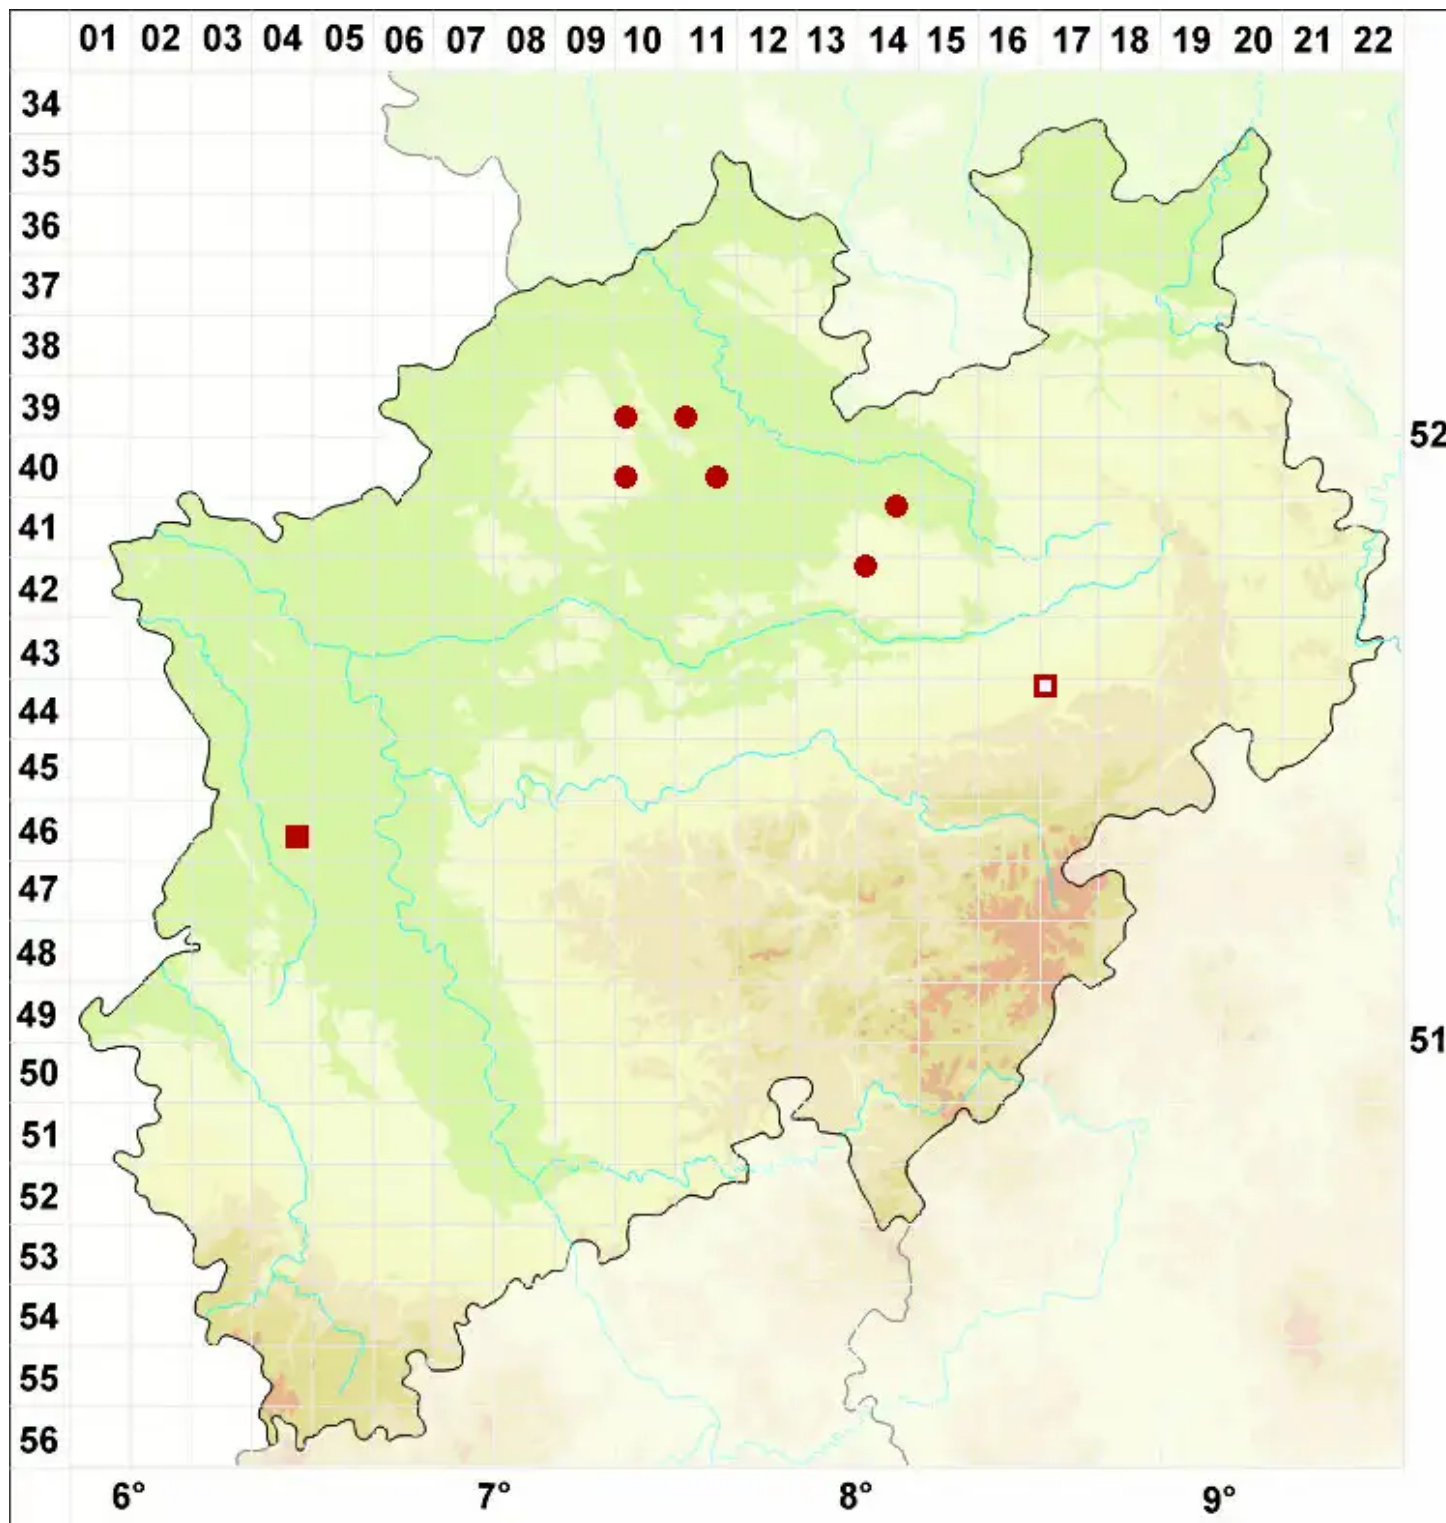

Candelariella medians (Nyl.) A. L. Sm.

Gelappte Dotterflechte

Legende:

Symbole:

Ausgefülltes Symbol:
Zeitraum von 1980 bis heute (Aktuelle Angabe)

Leeres Symbol:
Zeitraum vor 1980 (Altangabe)

Quadrat: Herbarbeleg