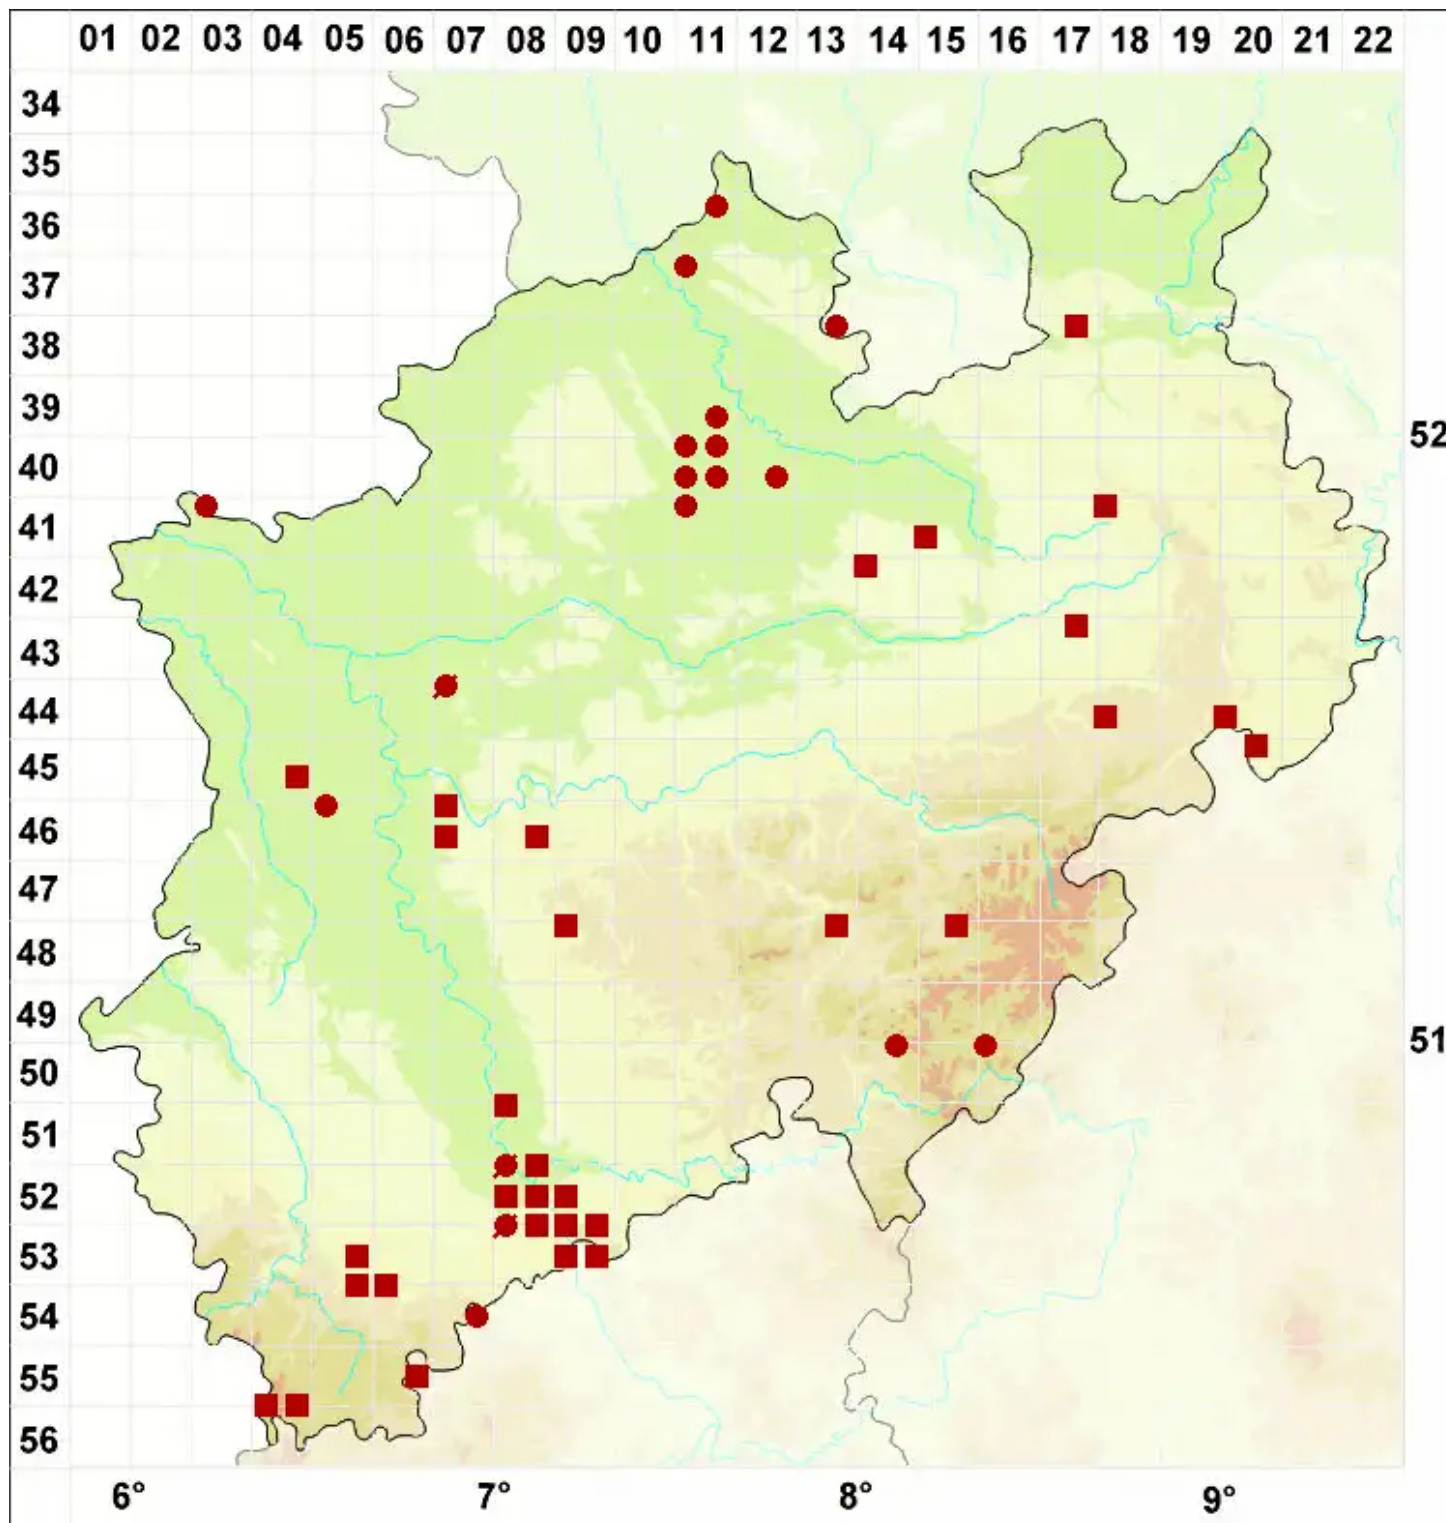

# Candelariella efflorescens agg.

Legende:

- Symbole:**  
 Ausgefülltes Symbol:  
 Zeitraum von 1980 bis heute (Aktuelle Angabe)  
 Leeres Symbol:  
 Zeitraum vor 1980 (Altangabe)  
 Quadrat: Herbarbeleg