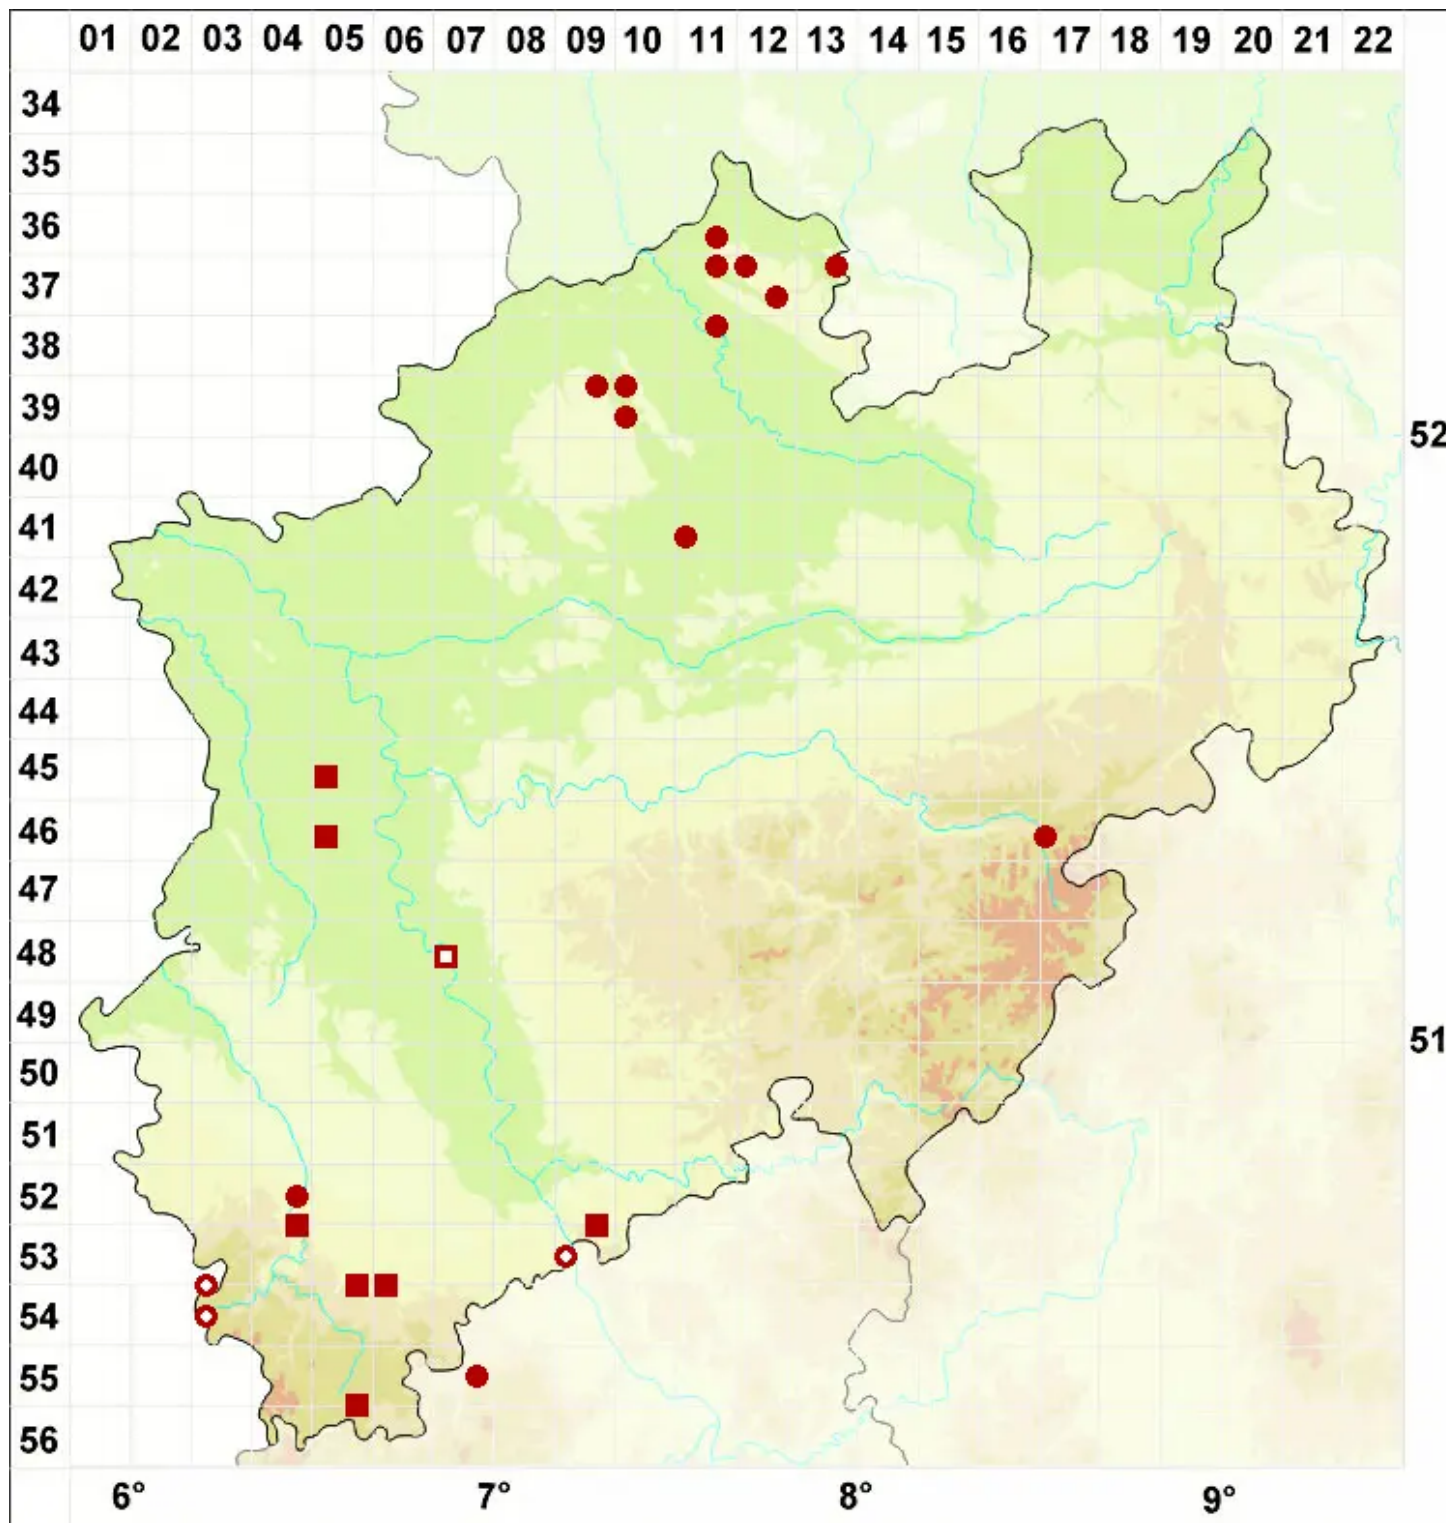

Candelariella coralliza (Nyl.) H. Magn.

Korallen-Dotterflechte

Legende:

Symbole:

Ausgefülltes Symbol:
Zeitraum von 1980 bis heute (Aktuelle Angabe)

Leeres Symbol:
Zeitraum vor 1980 (Altangabe)

Quadrat: Herbarbeleg