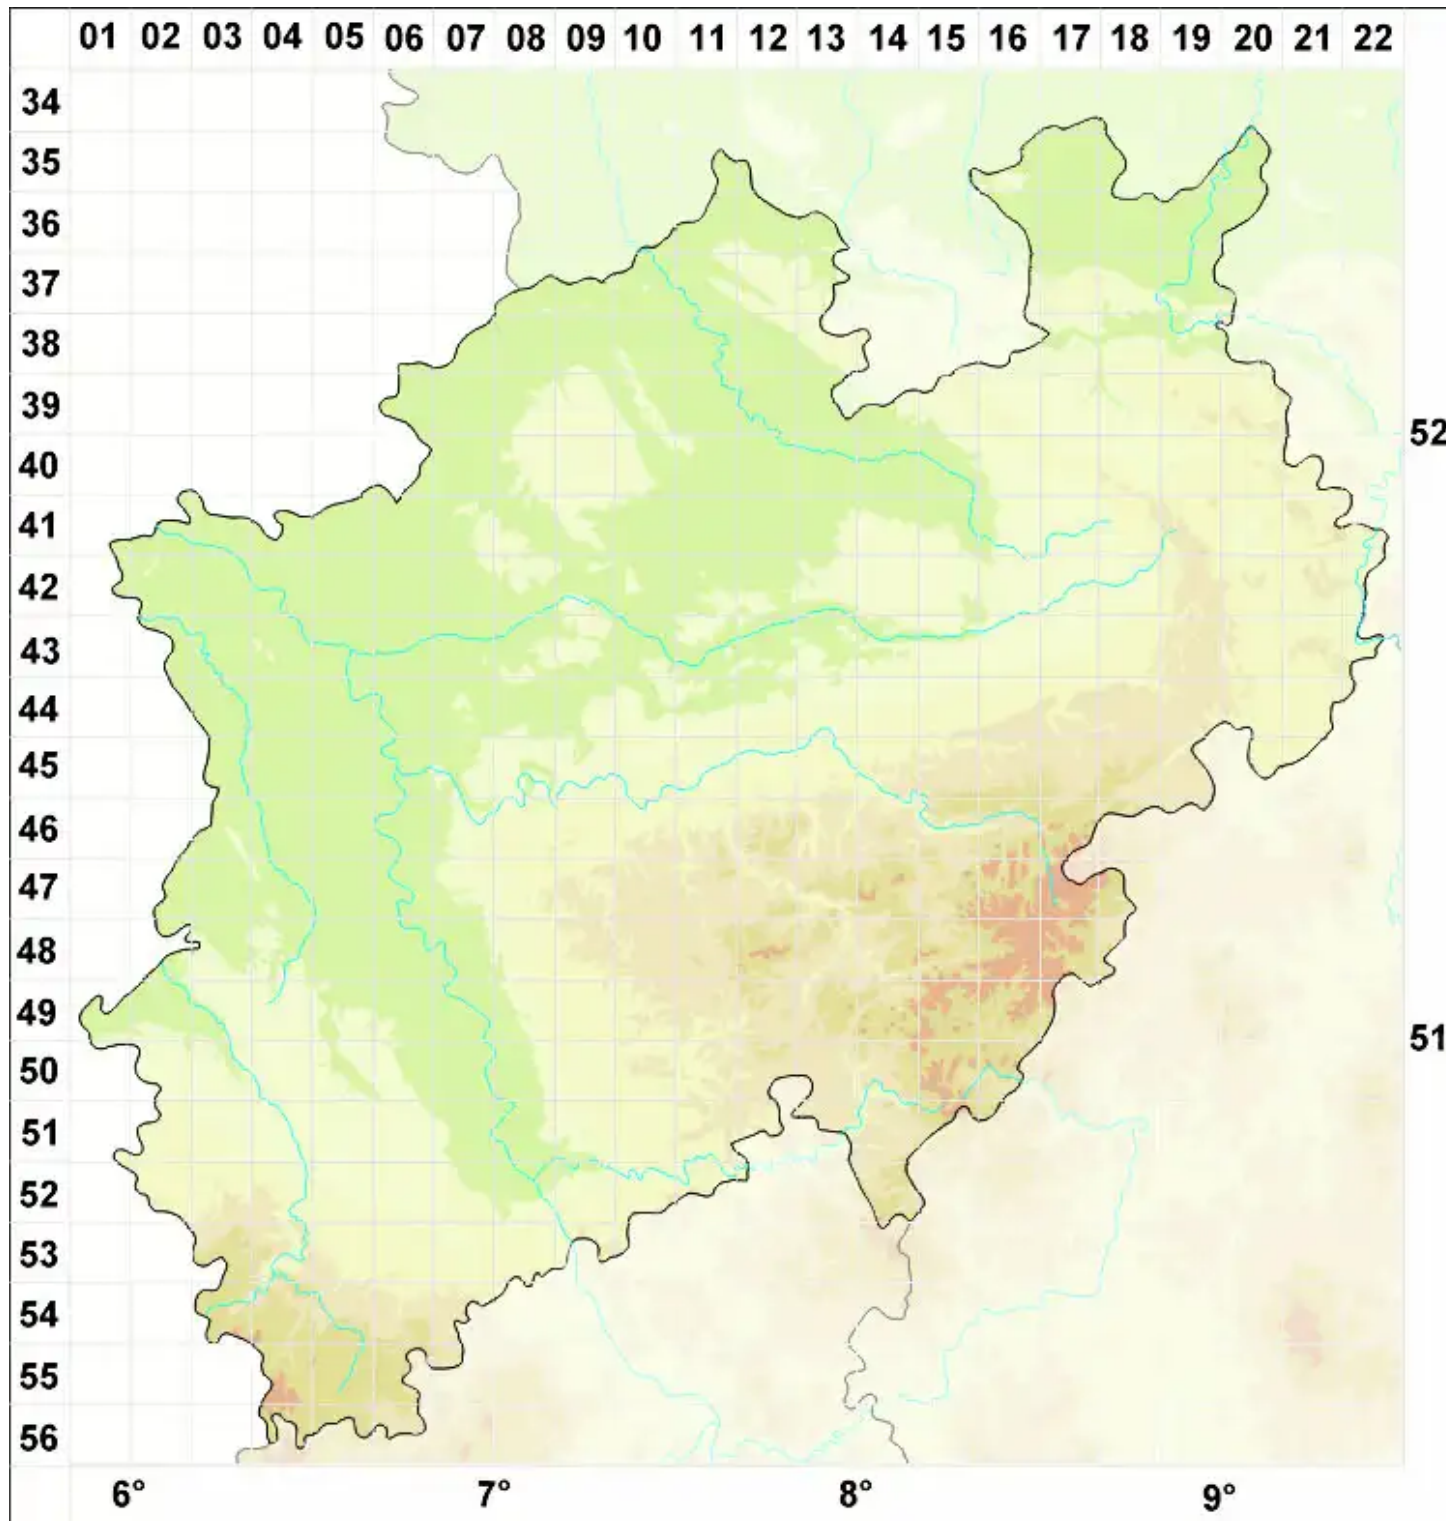

Candelariella commutata Otte & M. Westb.

Verwechselte Dotterflechte

Legende:

- Symbole:**
- Ausgefülltes Symbol:
Zeitraum von 1980 bis heute (Aktuelle Angabe)
 - Leeres Symbol:
Zeitraum vor 1980 (Altangabe)
 - Quadrat: Herbarbeleg