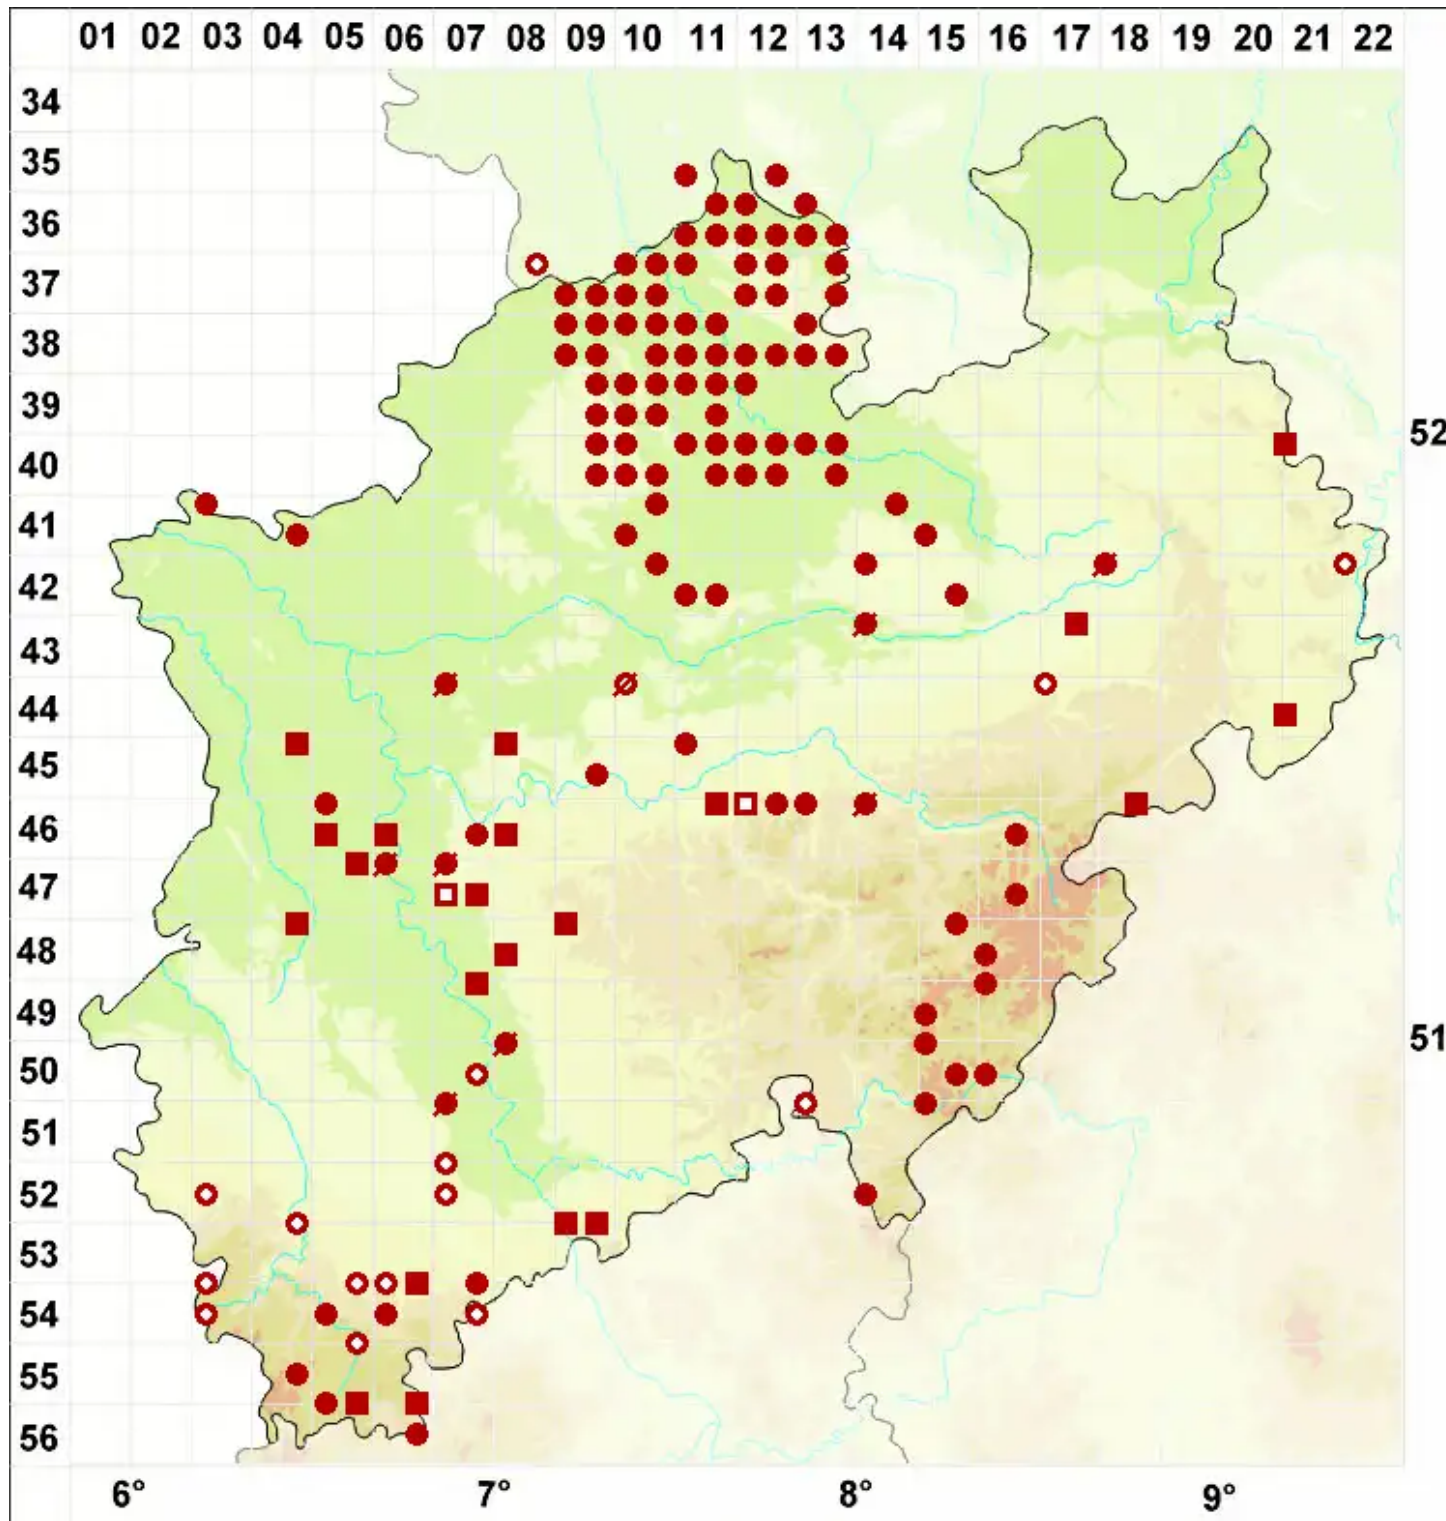

Candelariella aurella (Hoffm.) Zahlbr.

Goldfarbene Dotterflechte

Legende:

- Symbole:**
- Ausgefülltes Symbol:
Zeitraum von 1980 bis heute (Aktuelle Angabe)
 - Leeres Symbol:
Zeitraum vor 1980 (Altangabe)
 - Quadrat: Herbarbeleg