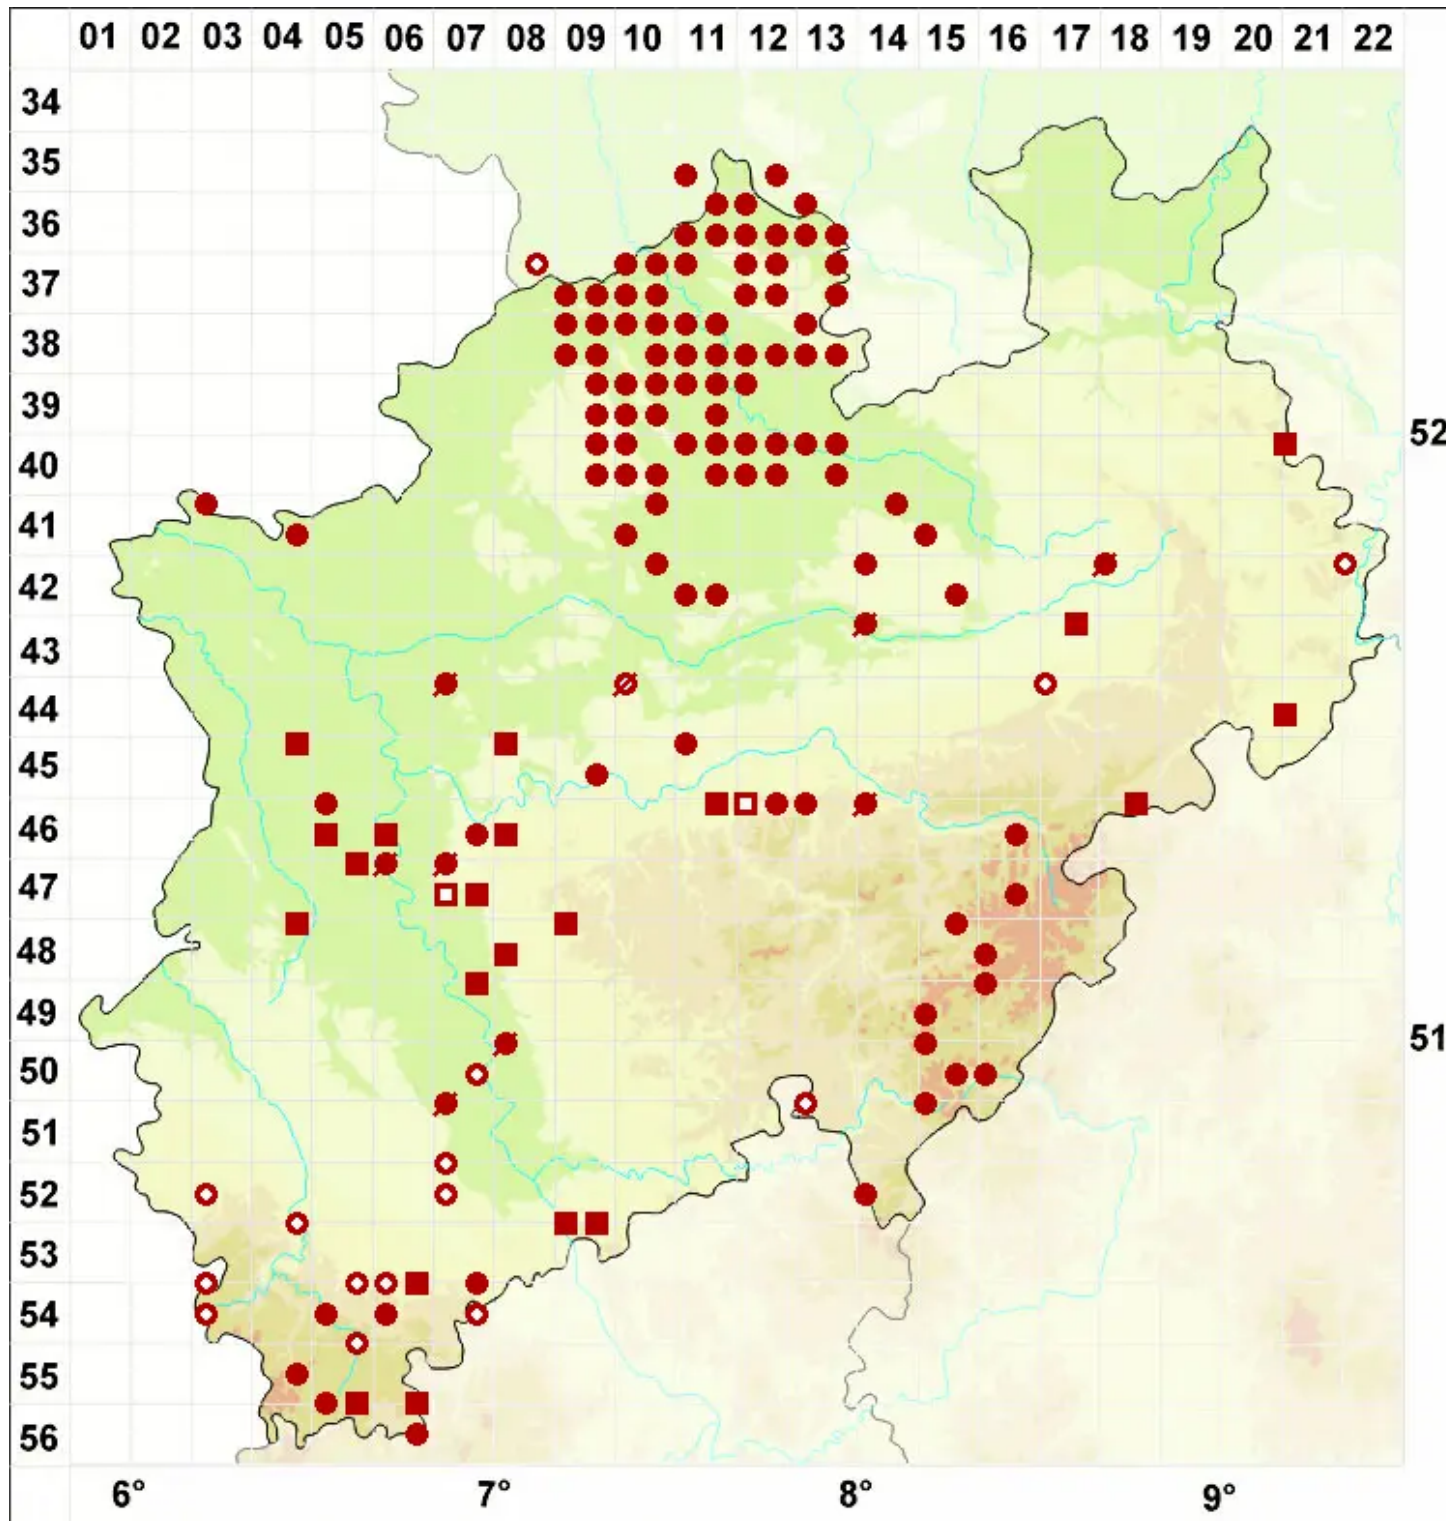

Candelariella aurella (Hoffm.) Zahlbr.

Goldfarbene Dotterflechte

Legende:

- Symbole:**
- Ausgefülltes Symbol:
Zeitraum von 1980 bis heute (Aktuelle Angabe)
 - Leeres Symbol:
Zeitraum vor 1980 (Altangabe)
 - Quadrat: Herbarbeleg