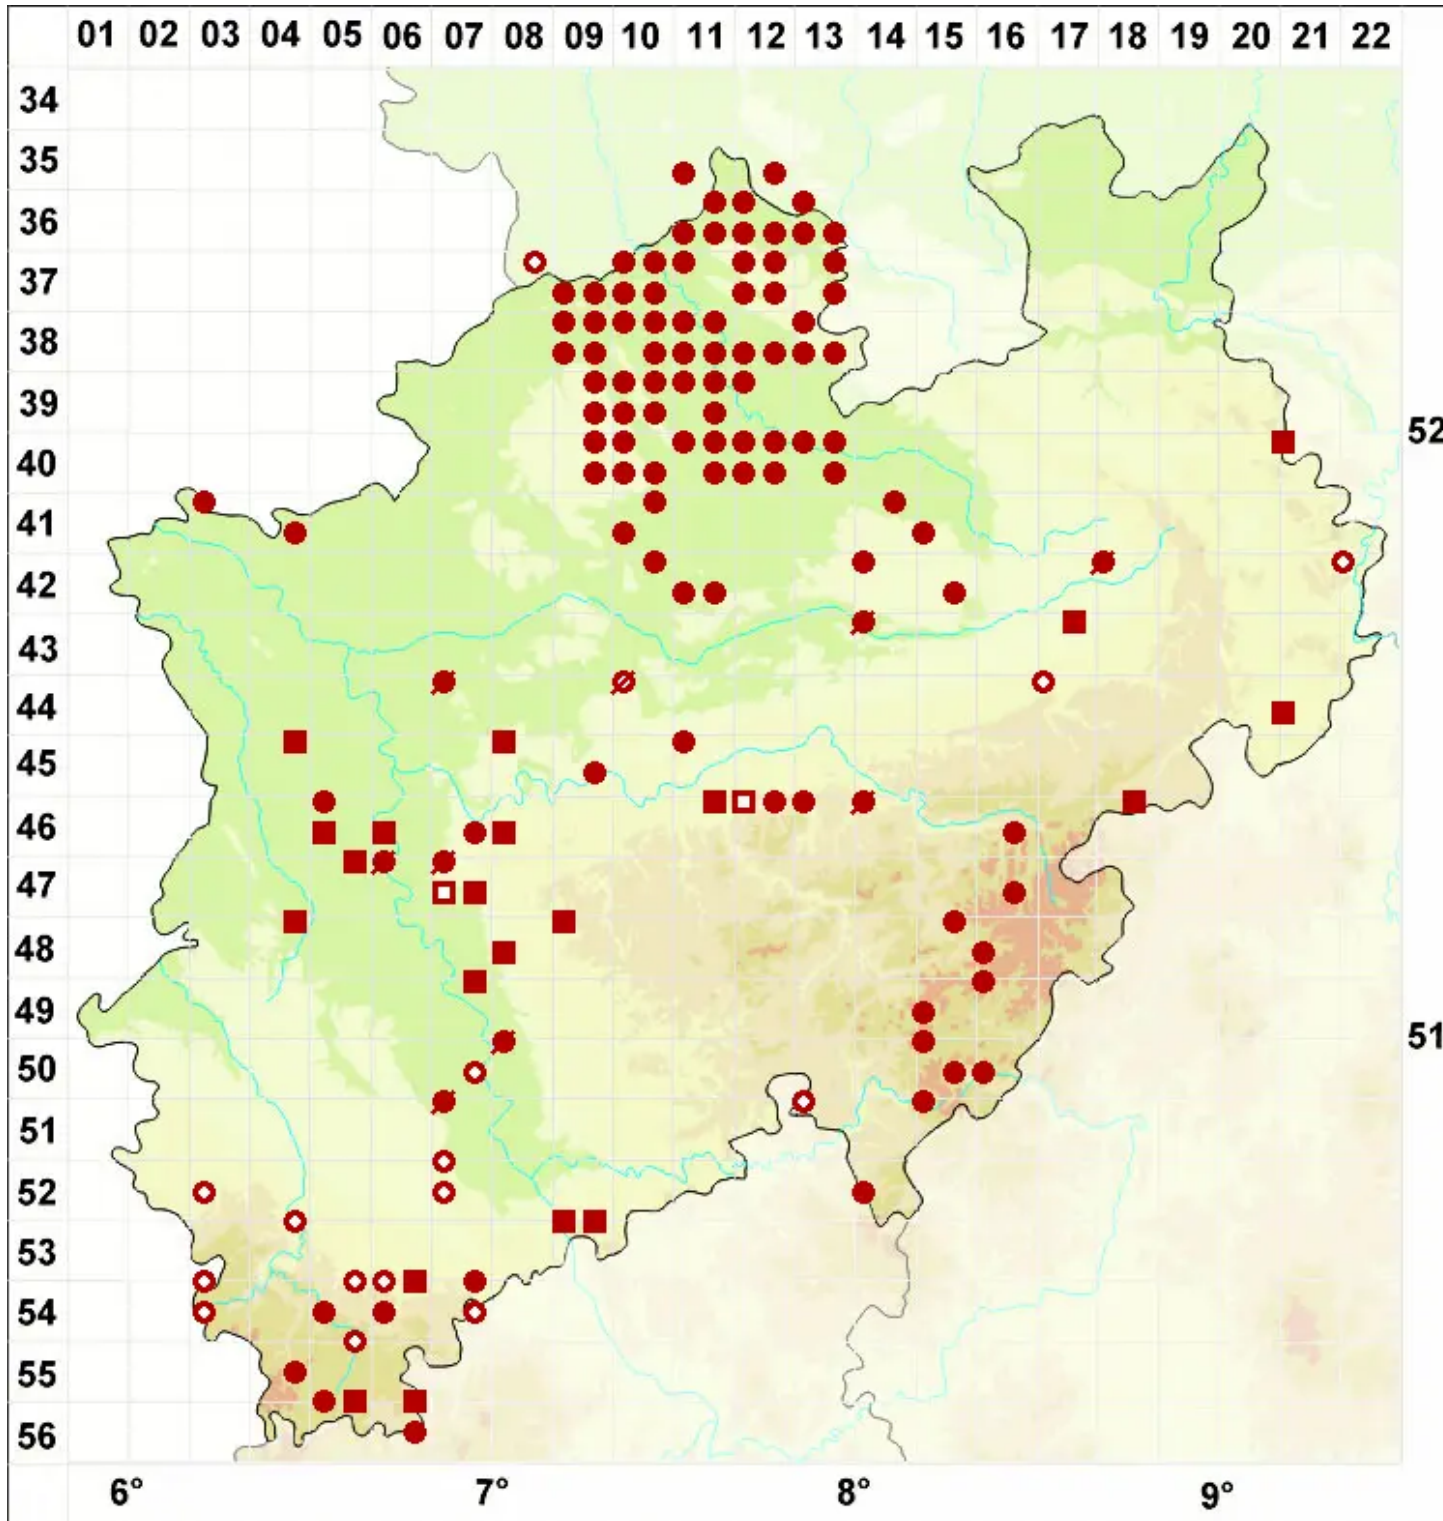

# Candelariella aurella (Hoffm.) Zahlbr.

Goldfarbene Dotterflechte

Legende:

- Symbole:**  
Ausgefülltes Symbol:  
Zeitraum von 1980 bis heute (Aktuelle Angabe)  
Leeres Symbol:  
Zeitraum vor 1980 (Altangabe)  
Quadrat: Herbarbeleg