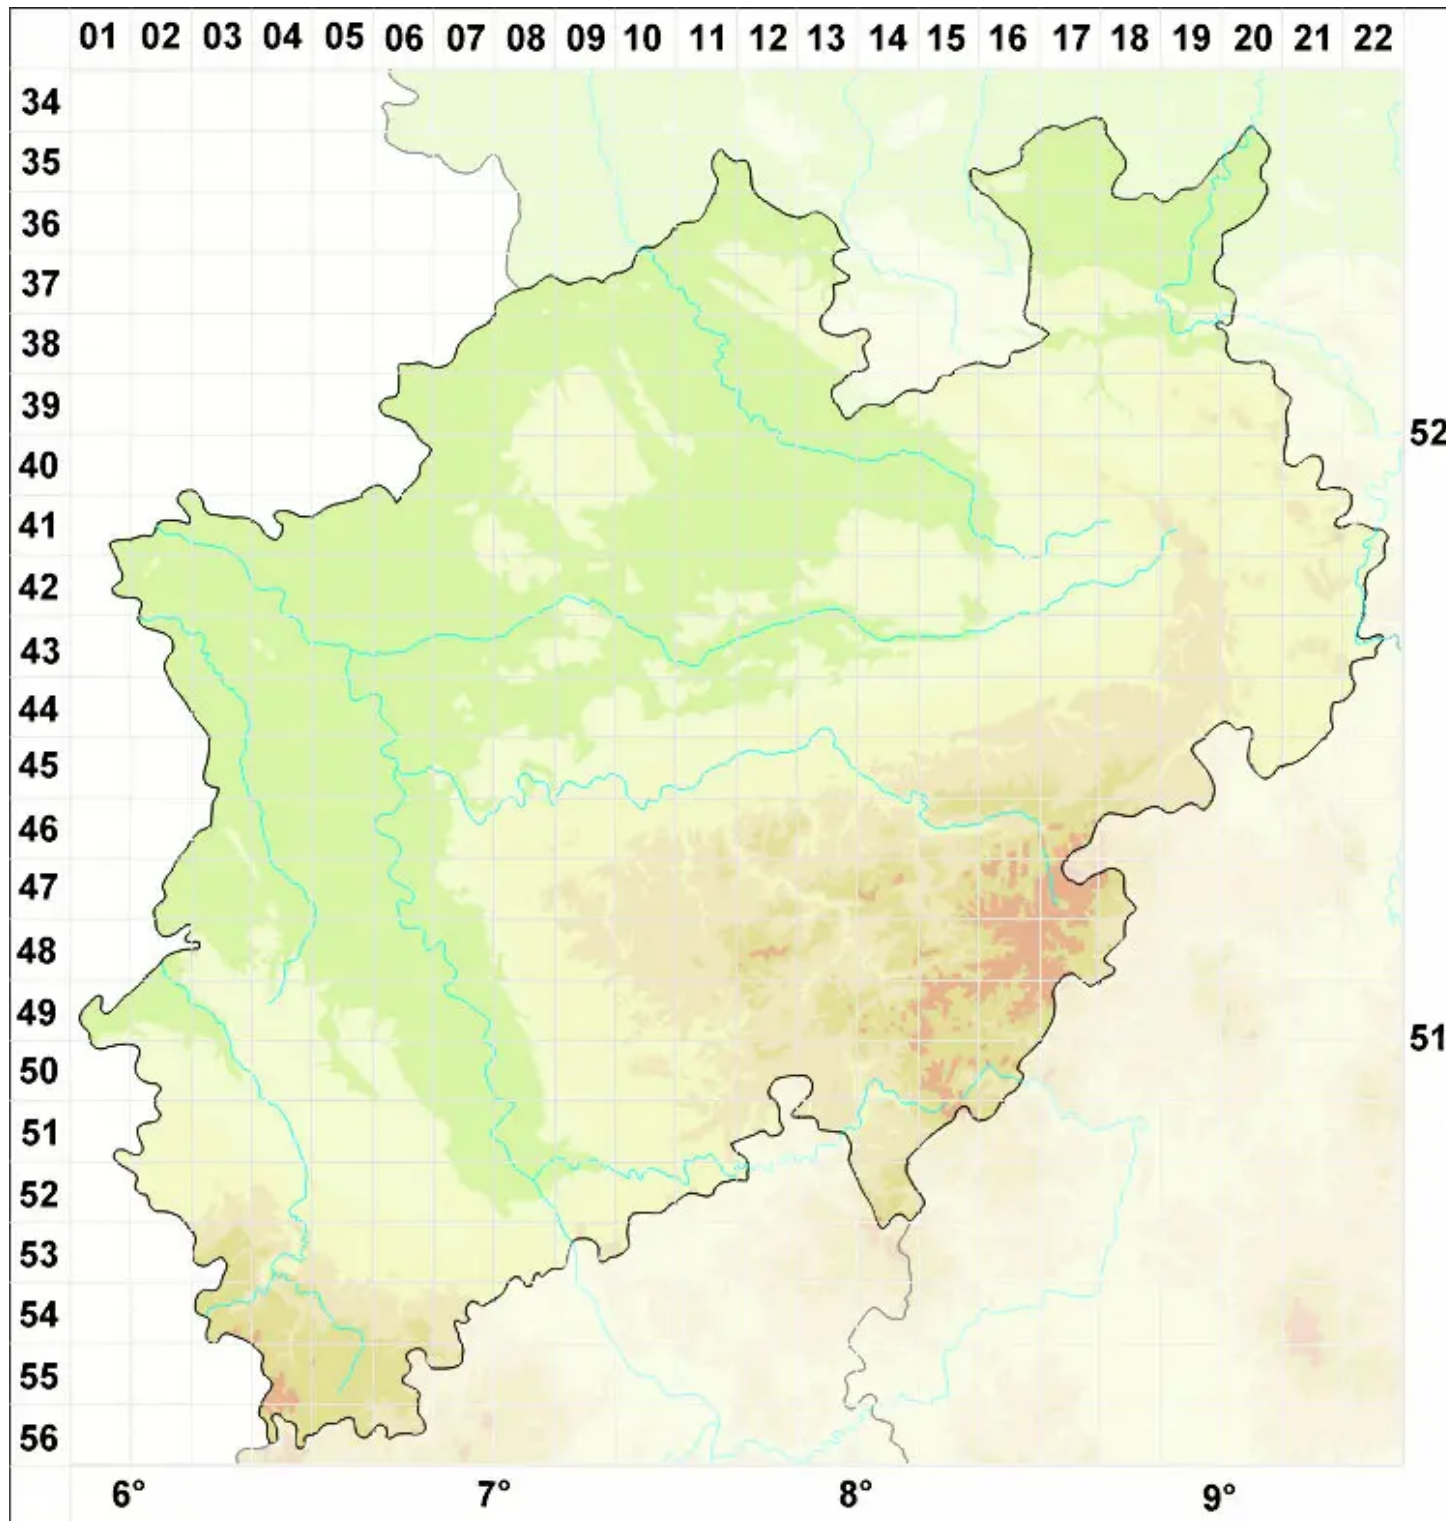

# Candelariella athallina (Wedd.) Du Rietz

Lagerlose Dotterflechte

Legende:

**Symbole:**  
Ausgefülltes Symbol:  
Zeitraum von 1980 bis heute (Aktuelle Angabe)  
Leeres Symbol:  
Zeitraum vor 1980 (Altangabe)  
Quadrat: Herbarbeleg