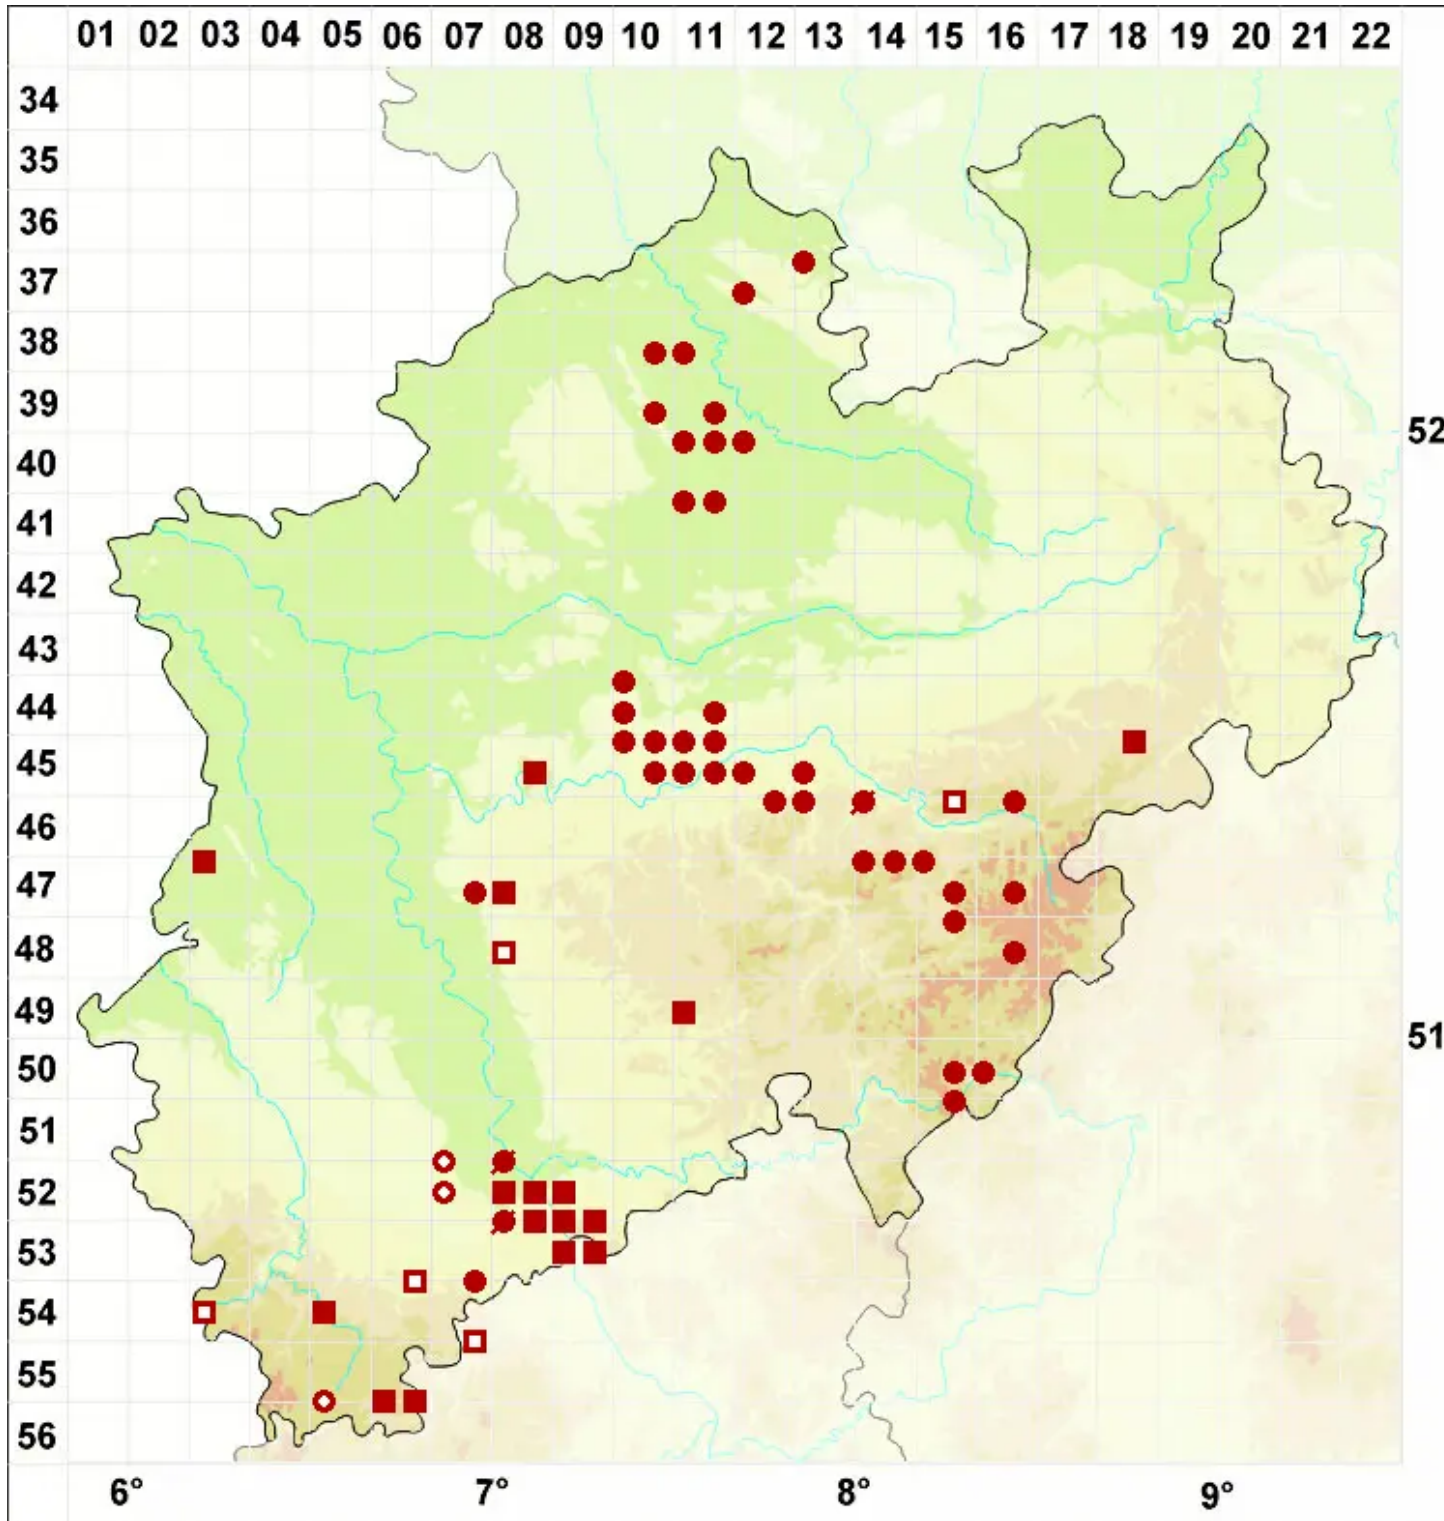

Candelariella xanthostigma (Pers. ex Ach.) Lettau

Körnige Dotterflechte

Legende:

- Symbole:**
Ausgefülltes Symbol:
Zeitraum von 1980 bis heute (Aktuelle Angabe)
Leeres Symbol:
Zeitraum vor 1980 (Altangabe)
Quadrat: Herbarbeleg