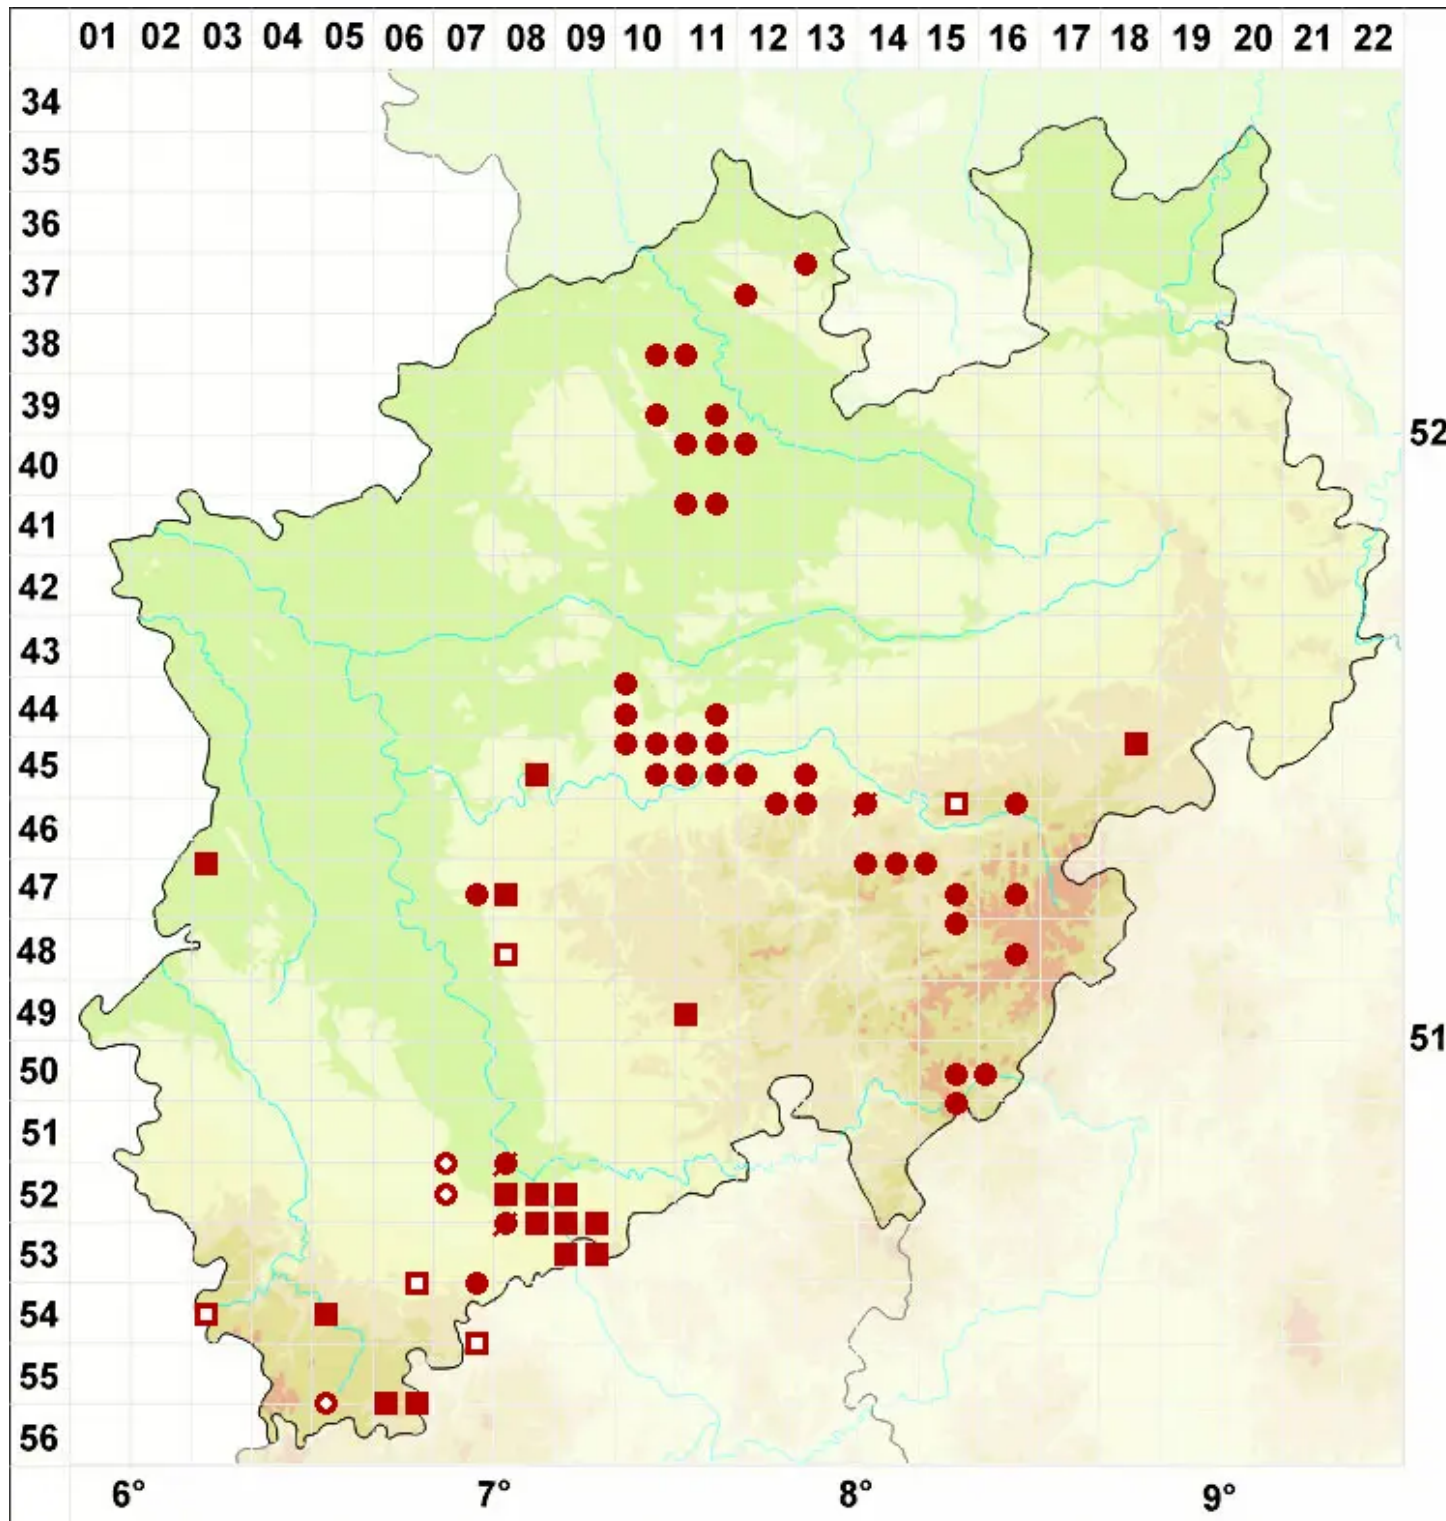

Candelariella xanthostigma (Pers. ex Ach.) Lettau

Körnige Dotterflechte

Legende:

- Symbole:**
Ausgefülltes Symbol:
Zeitraum von 1980 bis heute (Aktuelle Angabe)
Leeres Symbol:
Zeitraum vor 1980 (Altangabe)
Quadrat: Herbarbeleg