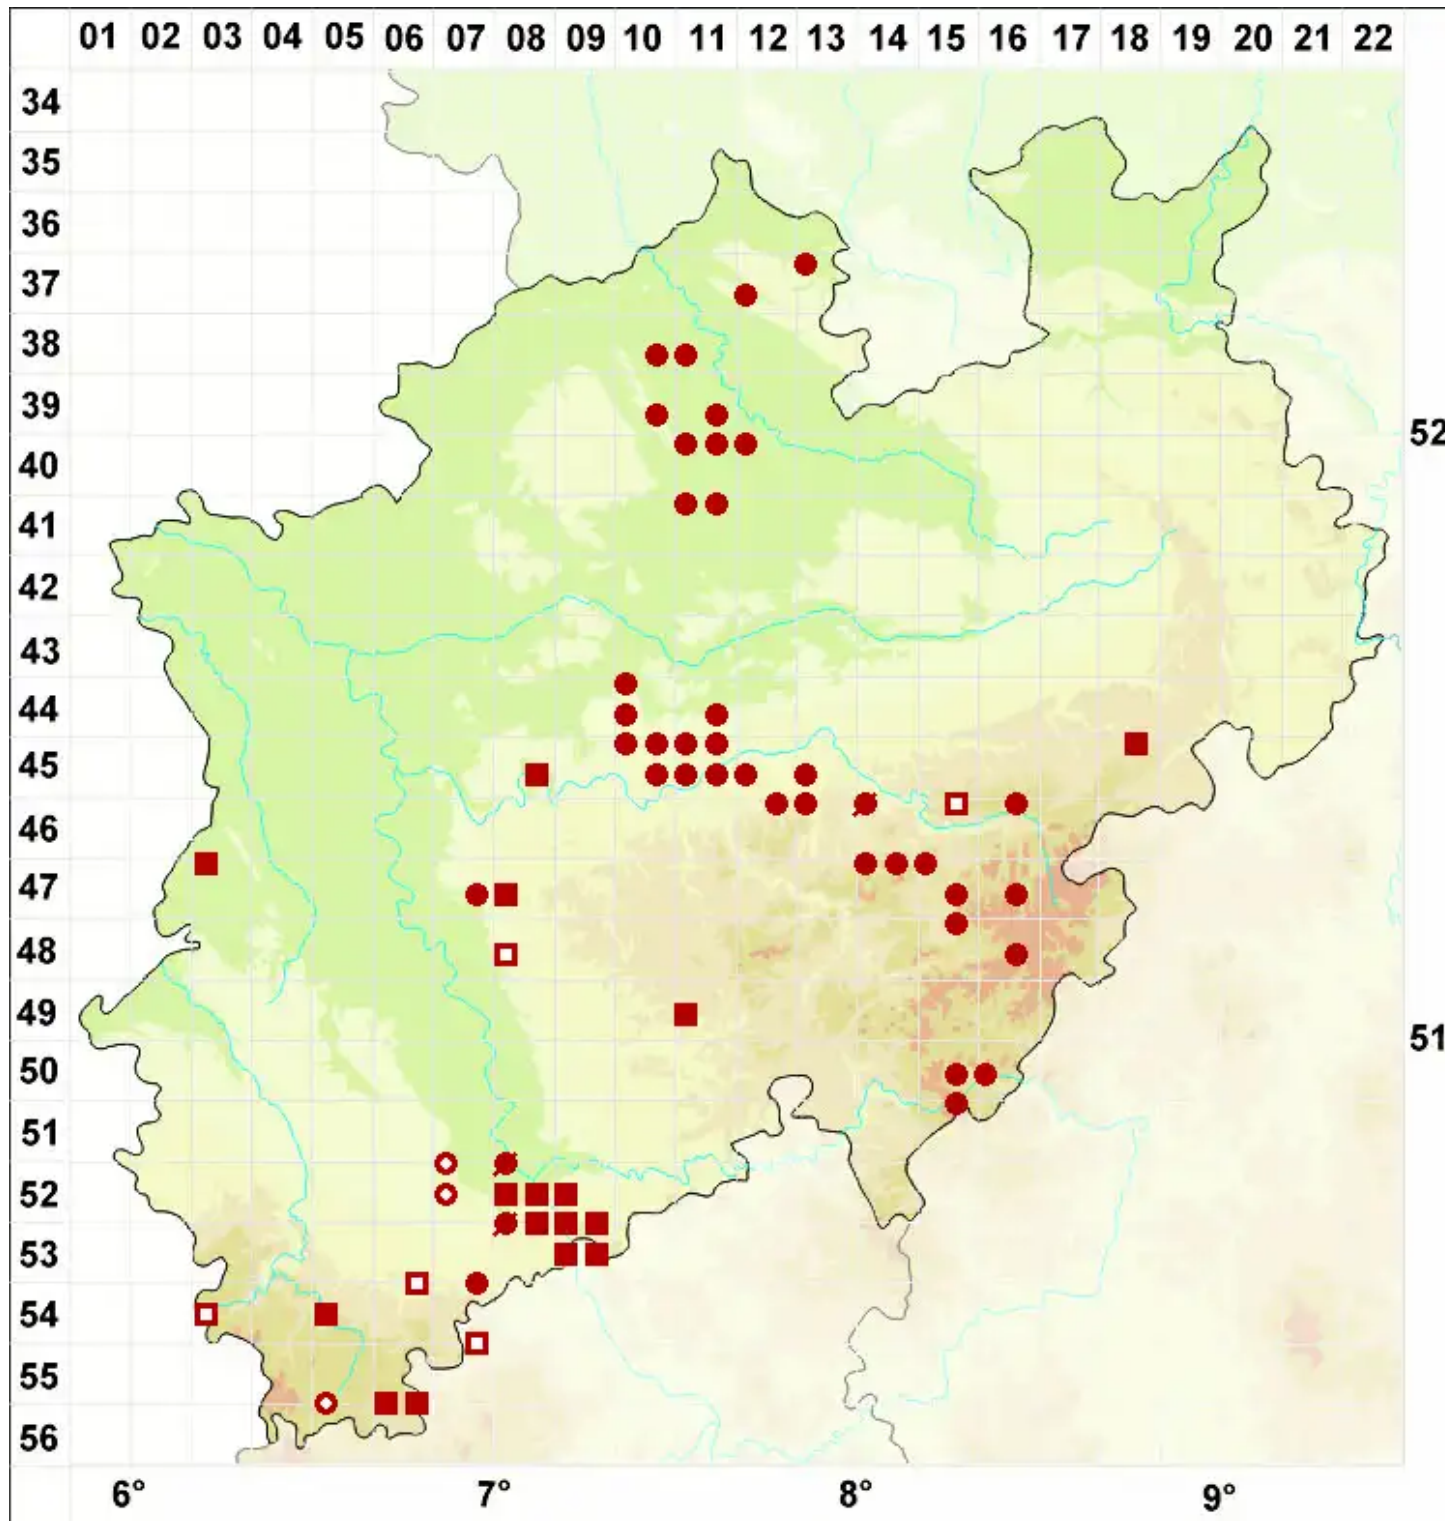

# Candelariella xanthostigma (Pers. ex Ach.) Lettau

Körnige Dotterflechte

Legende:

- Symbole:**  
Ausgefülltes Symbol:  
Zeitraum von 1980 bis heute (Aktuelle Angabe)  
Leeres Symbol:  
Zeitraum vor 1980 (Altangabe)  
Quadrat: Herbarbeleg