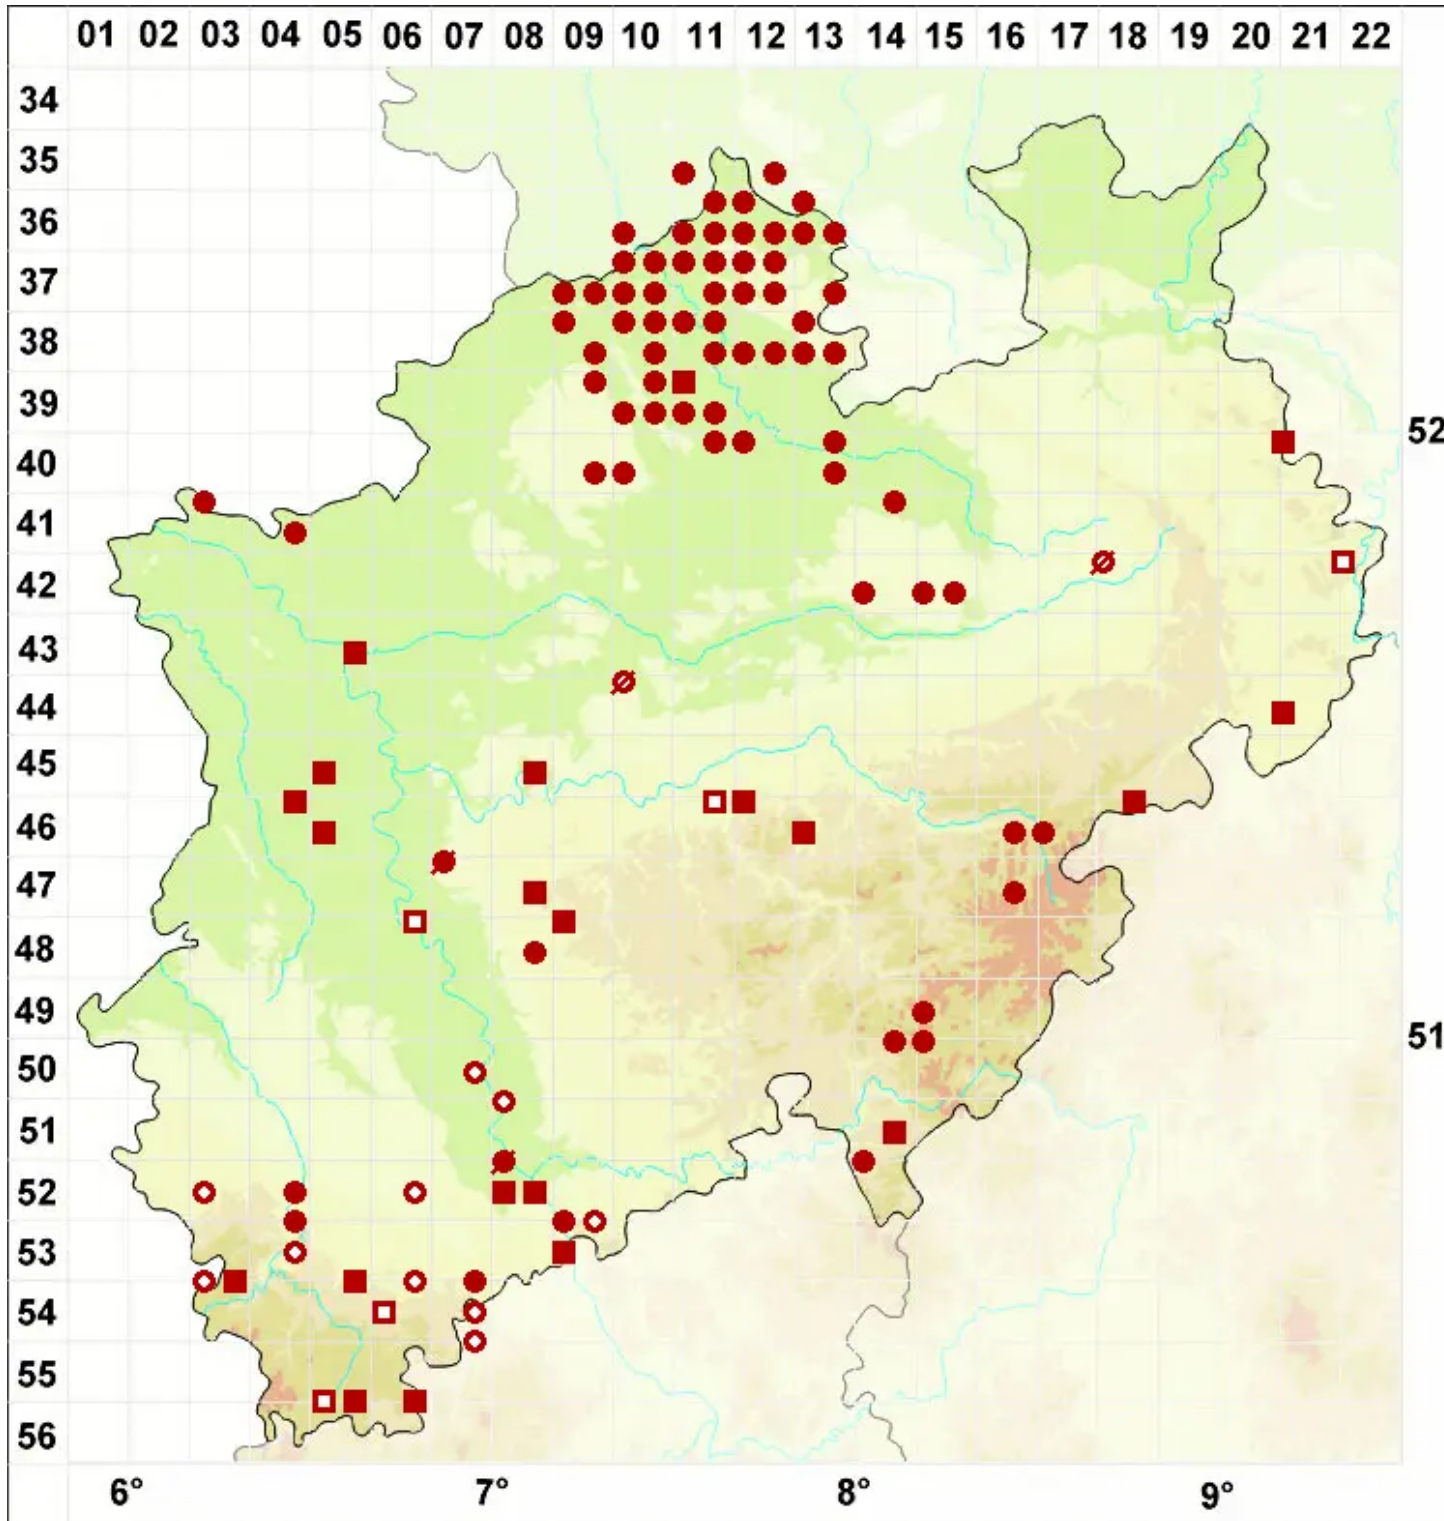

Candelariella vitellina (Hoffm.) Müll. Arg.

Gewöhnliche Dotterflechte

Legende:

- Symbole:**
- Ausgefülltes Symbol:
Zeitraum von 1980 bis heute (Aktuelle Angabe)
 - Leeres Symbol:
Zeitraum vor 1980 (Altangabe)
 - Quadrat: Herbarbeleg