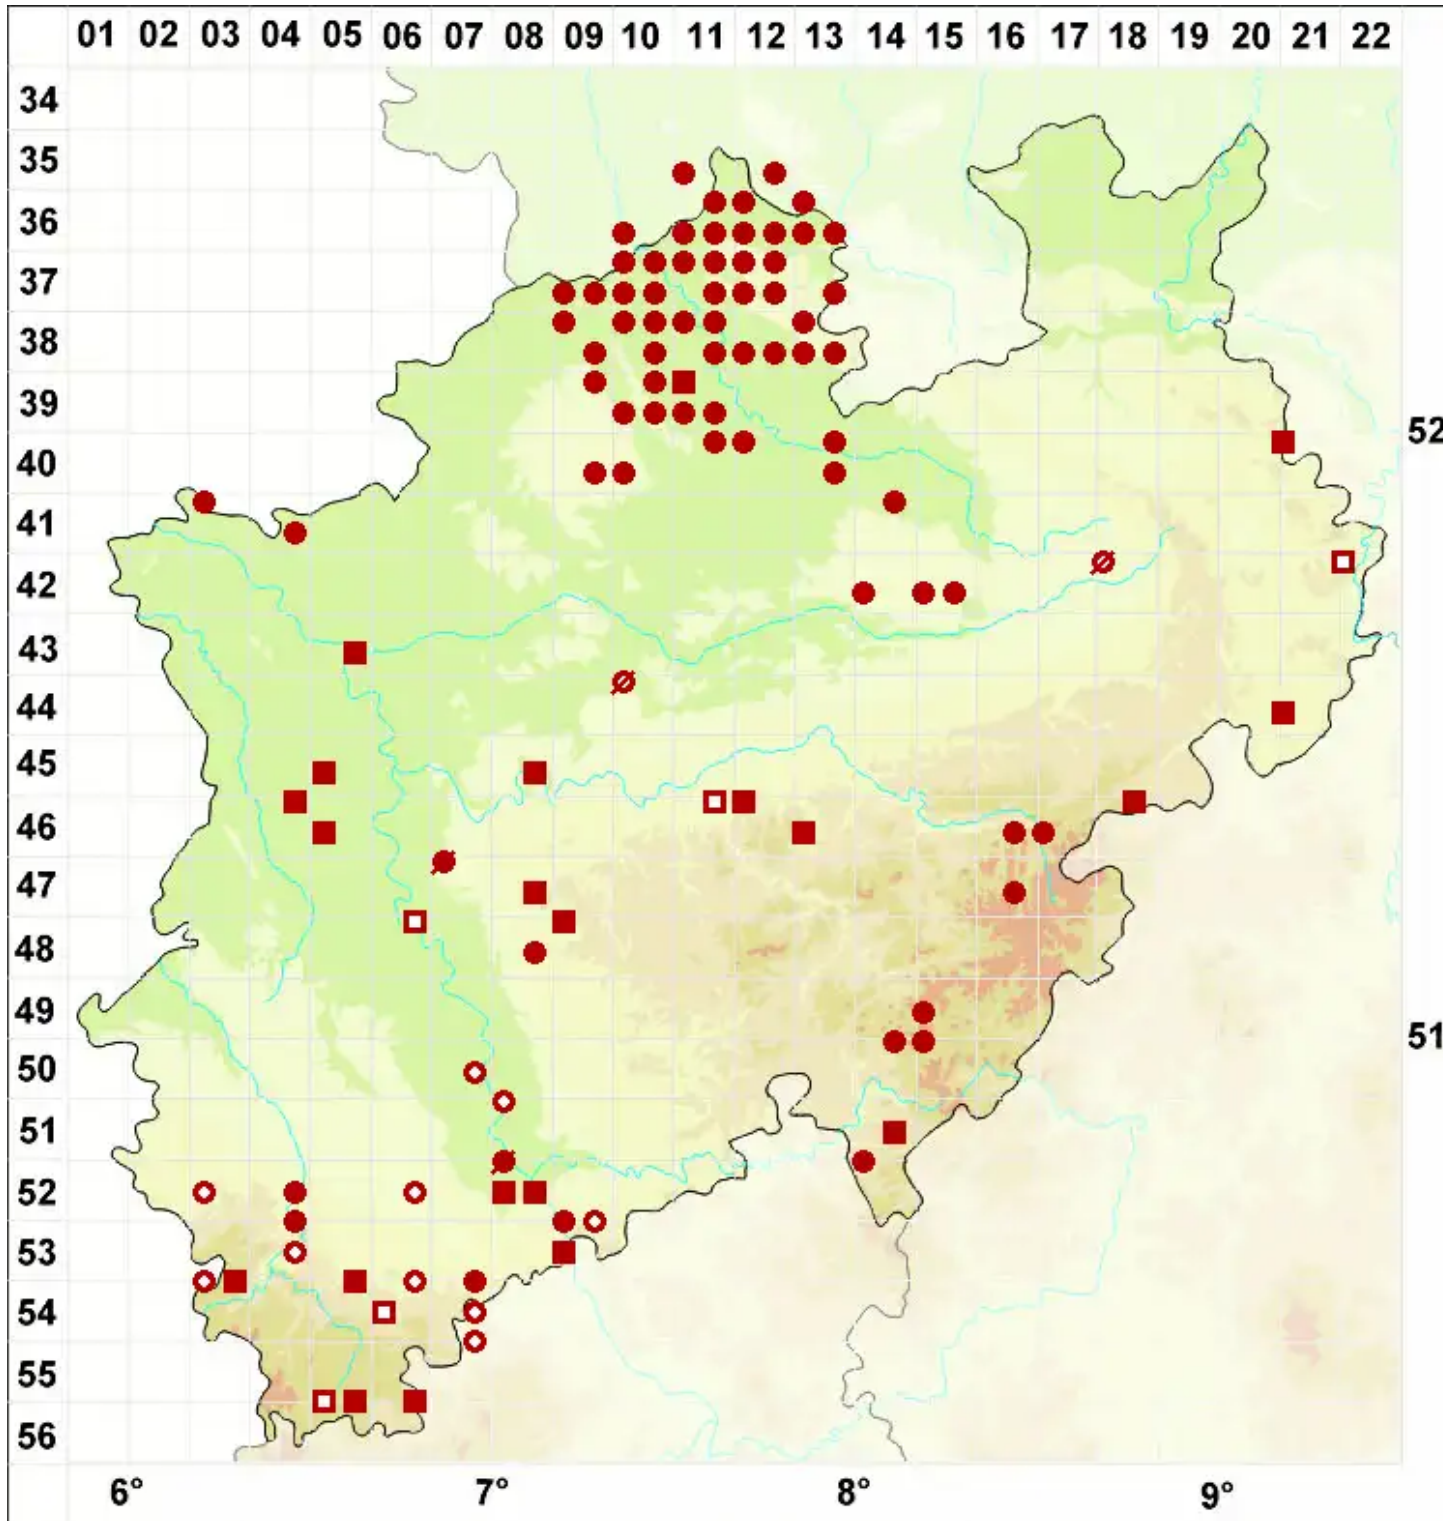

Candelariella vitellina (Hoffm.) Müll. Arg.

Gewöhnliche Dotterflechte

Legende:

- Symbole:**
- Ausgefülltes Symbol:
Zeitraum von 1980 bis heute (Aktuelle Angabe)
 - Leeres Symbol:
Zeitraum vor 1980 (Altangabe)
 - Quadrat: Herbarbeleg