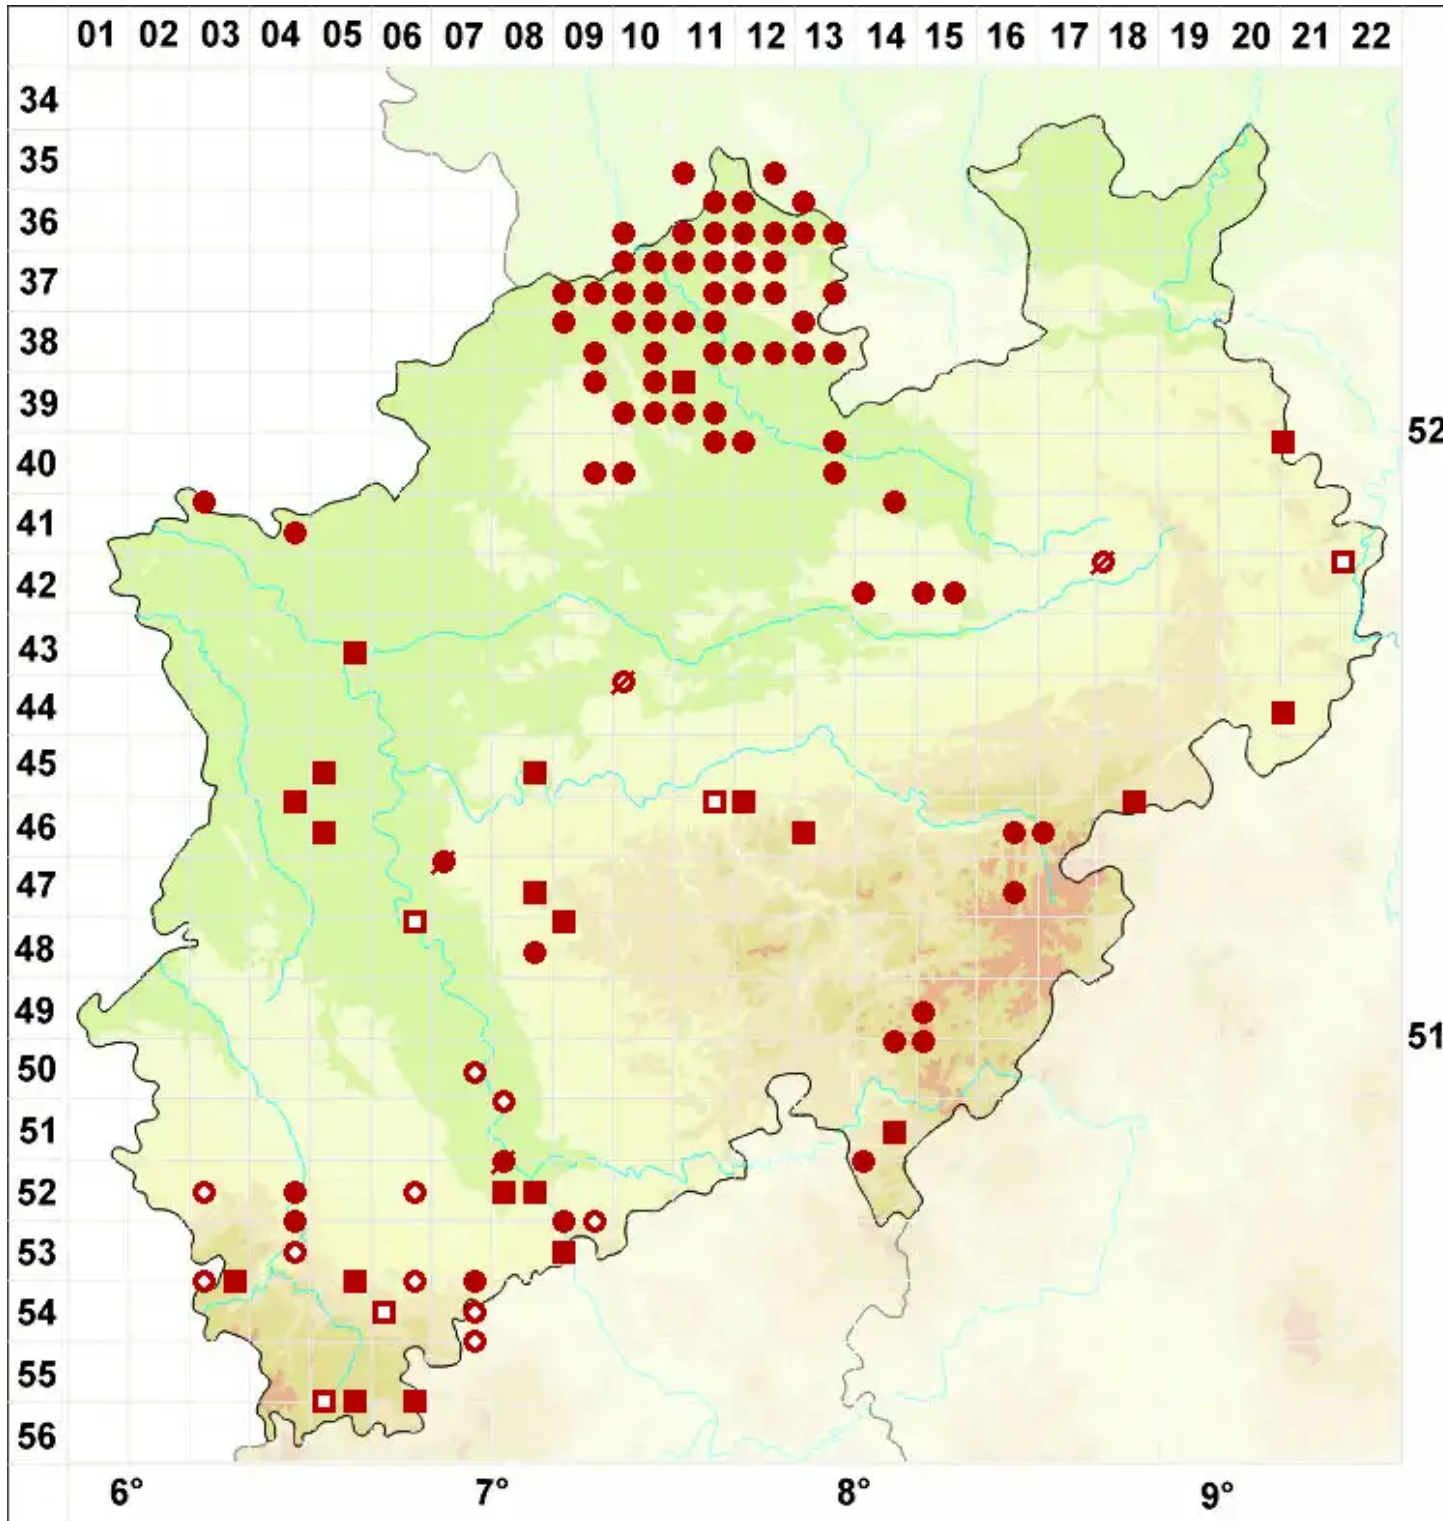

# Candelariella vitellina (Hoffm.) Müll. Arg.

Gewöhnliche Dotterflechte

Legende:

- Symbole:**
- Ausgefülltes Symbol:  
Zeitraum von 1980 bis heute (Aktuelle Angabe)
  - Leeres Symbol:  
Zeitraum vor 1980 (Altangabe)
  - Quadrat: Herbarbeleg