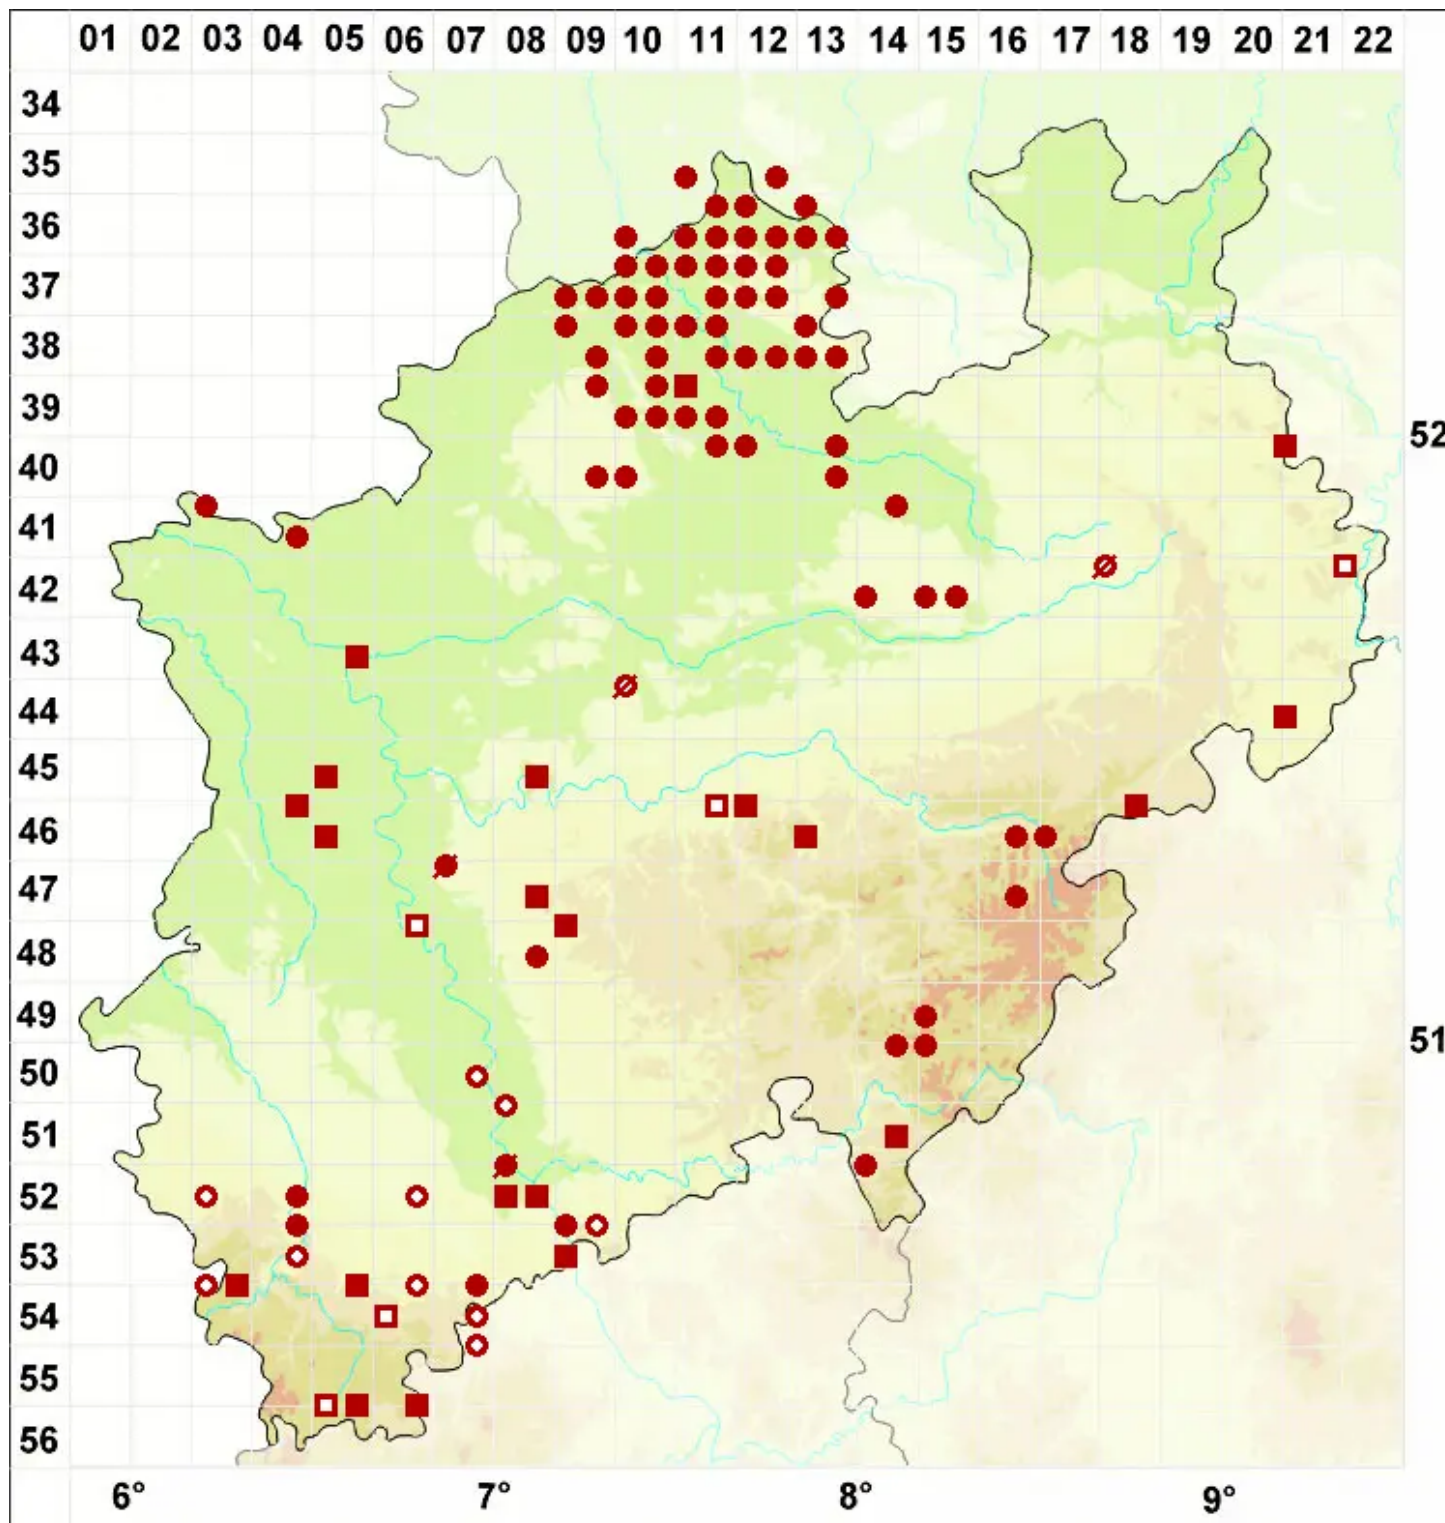

# Candelariella vitellina (Hoffm.) Müll. Arg.

Gewöhnliche Dotterflechte

Legende:

**Symbole:**

Ausgefülltes Symbol:  
Zeitraum von 1980 bis heute (Aktuelle Angabe)

Leeres Symbol:  
Zeitraum vor 1980 (Altangabe)

Quadrat: Herbarbeleg