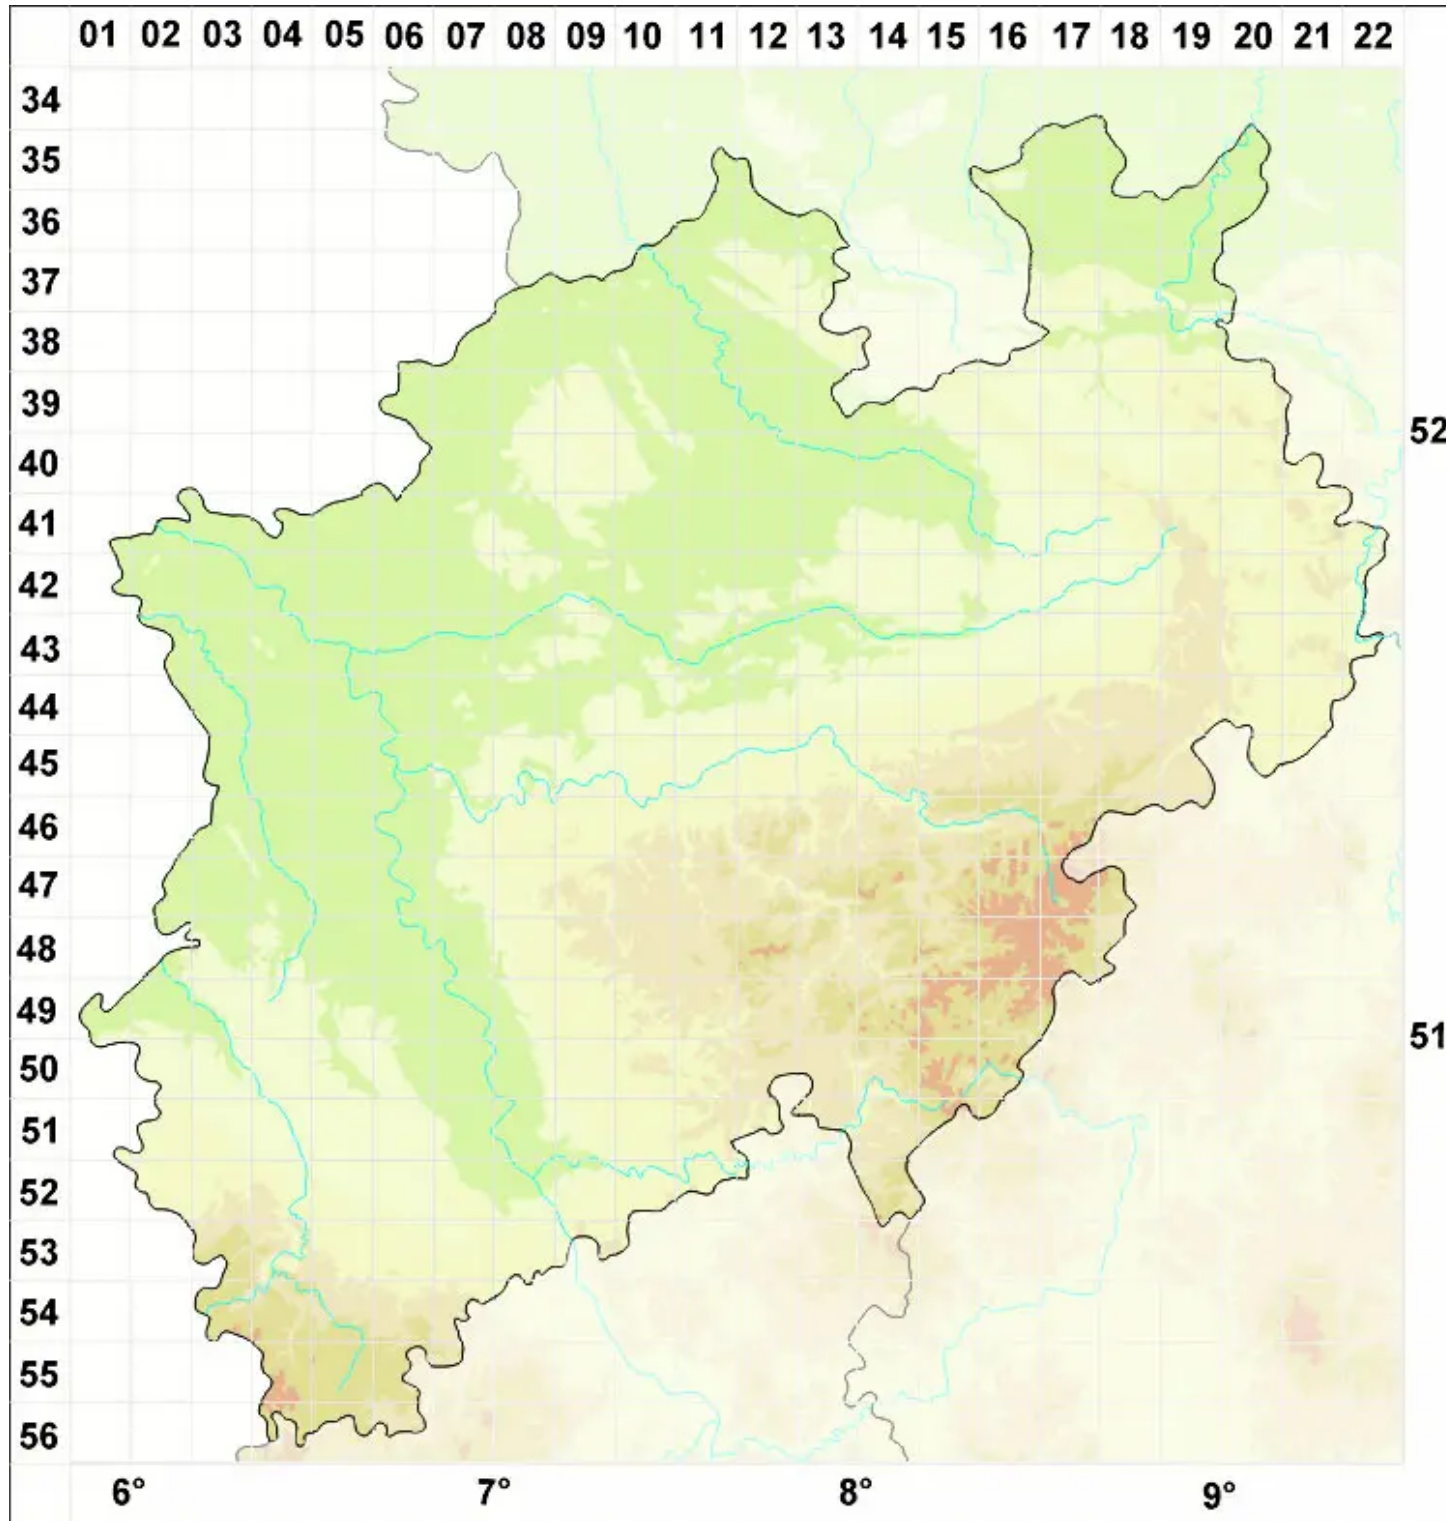

# Candelaria pacifica M. Westb. & Arup

Pazifische Leuchterflechte

Legende:

- Symbole:**
- Ausgefülltes Symbol:  
Zeitraum von 1980 bis heute (Aktuelle Angabe)
  - Leeres Symbol:  
Zeitraum vor 1980 (Altangabe)
  - Quadrat: Herbarbeleg