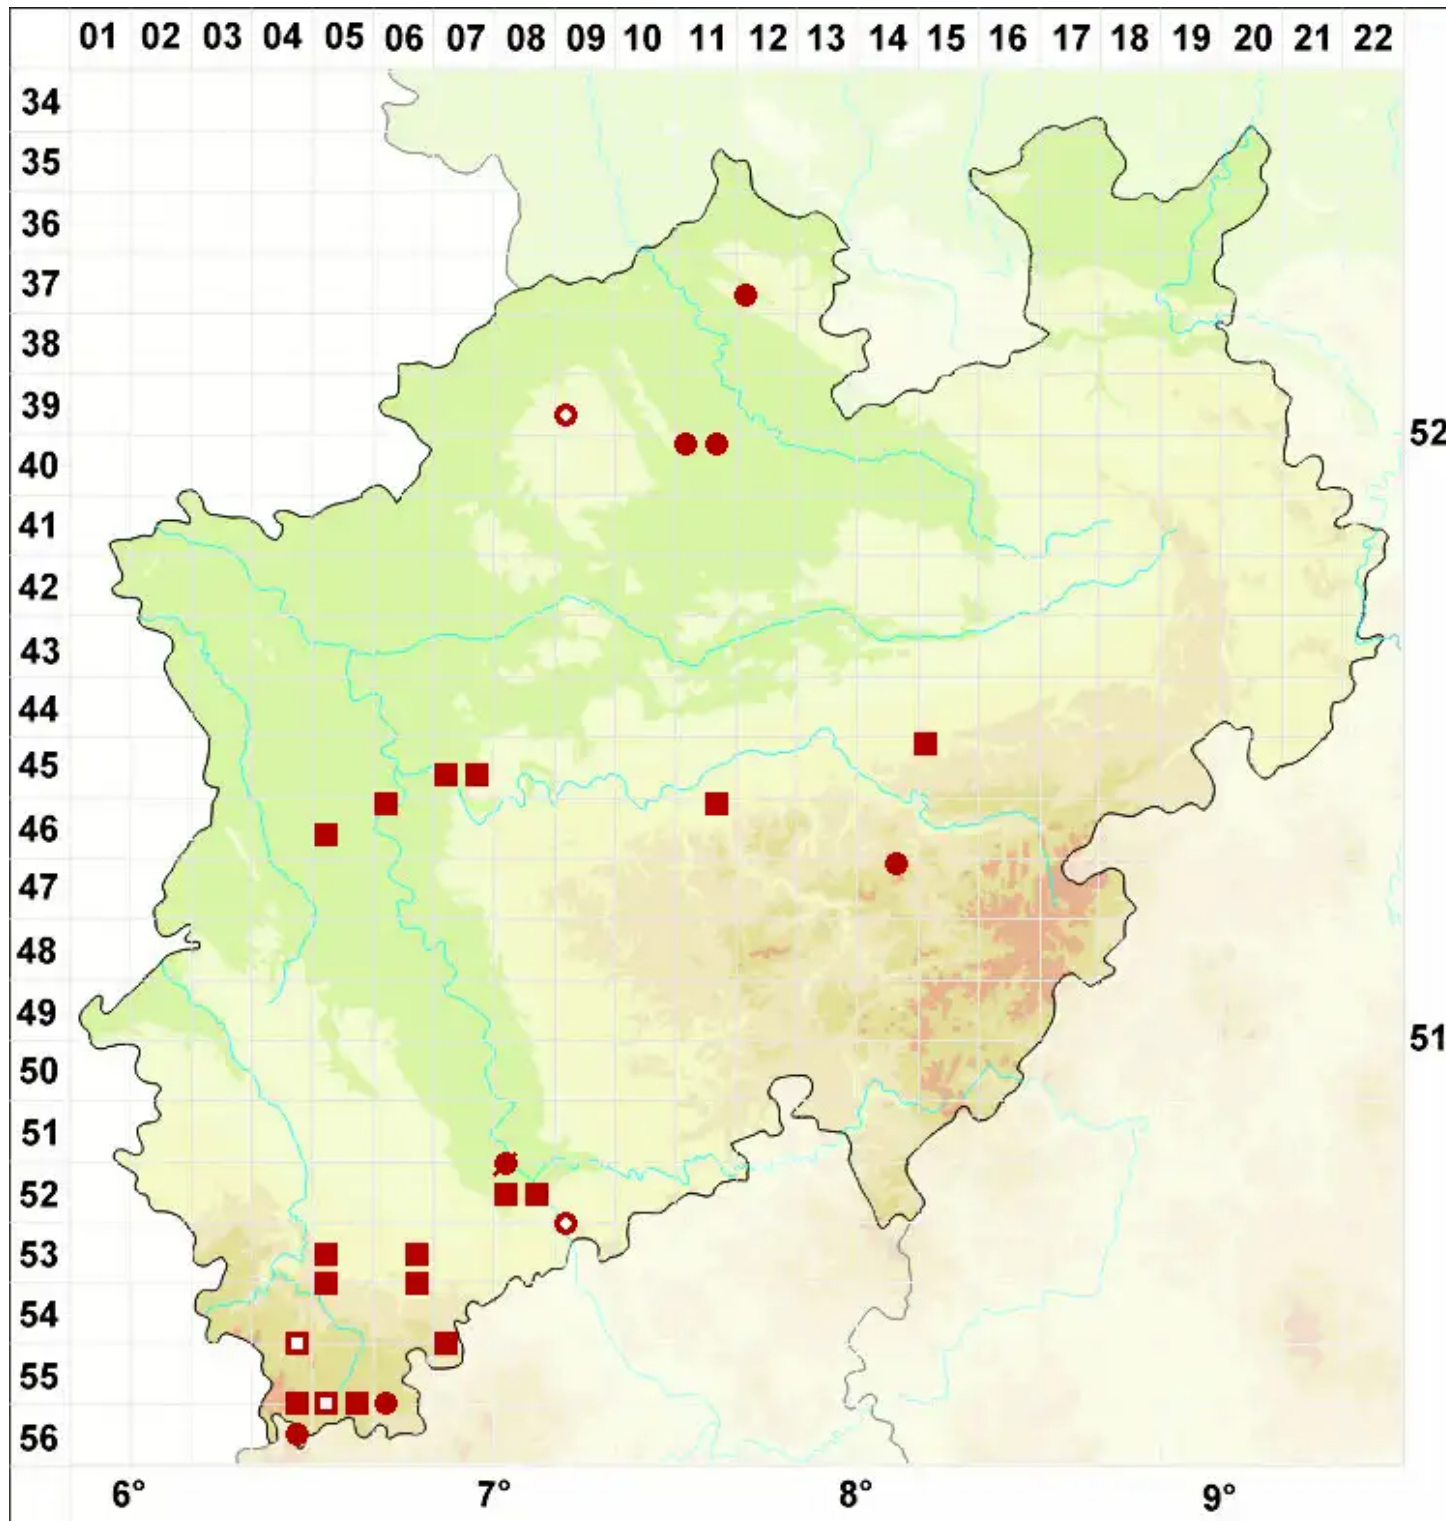

Candelaria concolor (Dicks.) Stein

Gewöhnliche Leuchterflechte

Legende:

- Symbole:**
Ausgefülltes Symbol:
Zeitraum von 1980 bis heute (Aktuelle Angabe)
Leeres Symbol:
Zeitraum vor 1980 (Altangabe)
Quadrat: Herbarbeleg