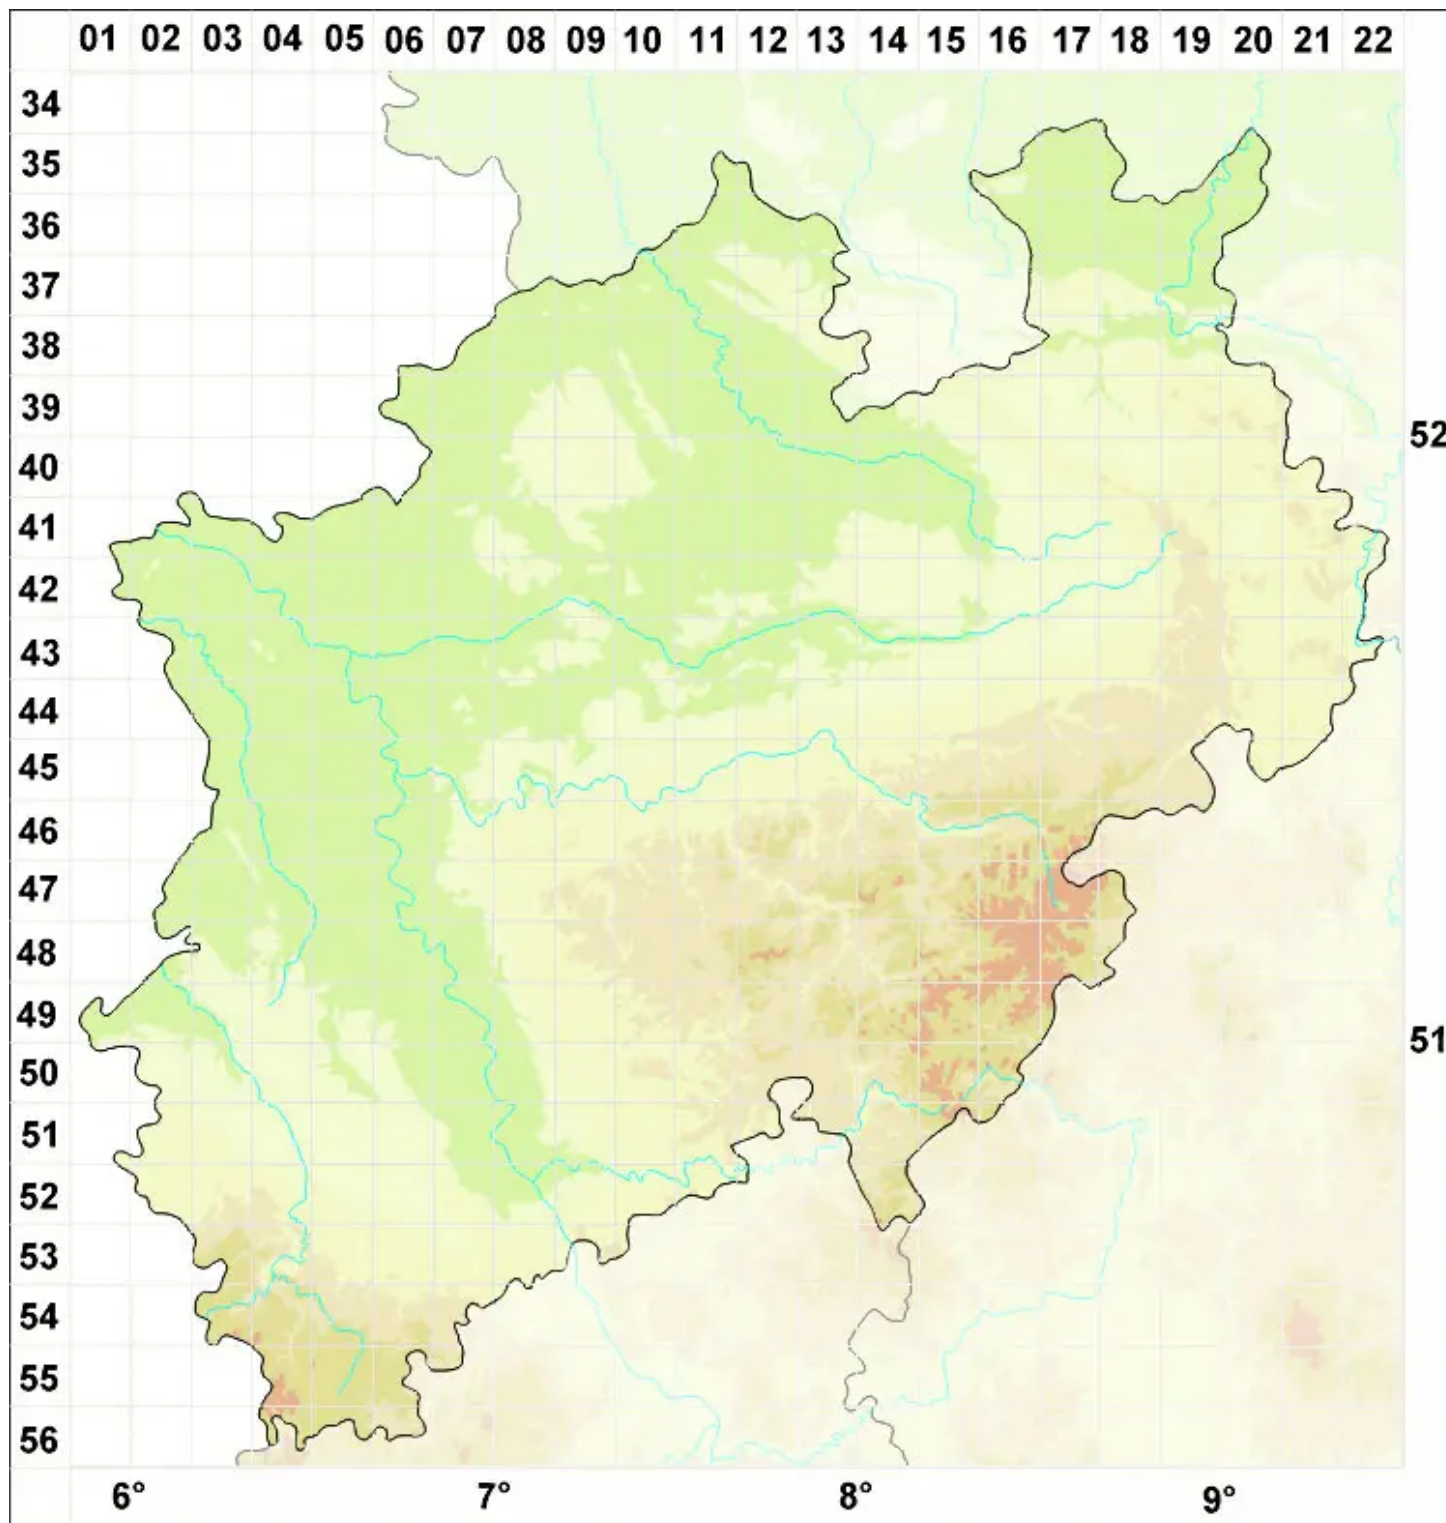

Caloplaca xerica Poelt & Vězda

Sonnen-Schönfleck

Legende:

- Symbole:**
- Ausgefülltes Symbol:
Zeitraum von 1980 bis heute (Aktuelle Angabe)
 - Leeres Symbol:
Zeitraum vor 1980 (Altangabe)
 - Quadrat: Herbarbeleg