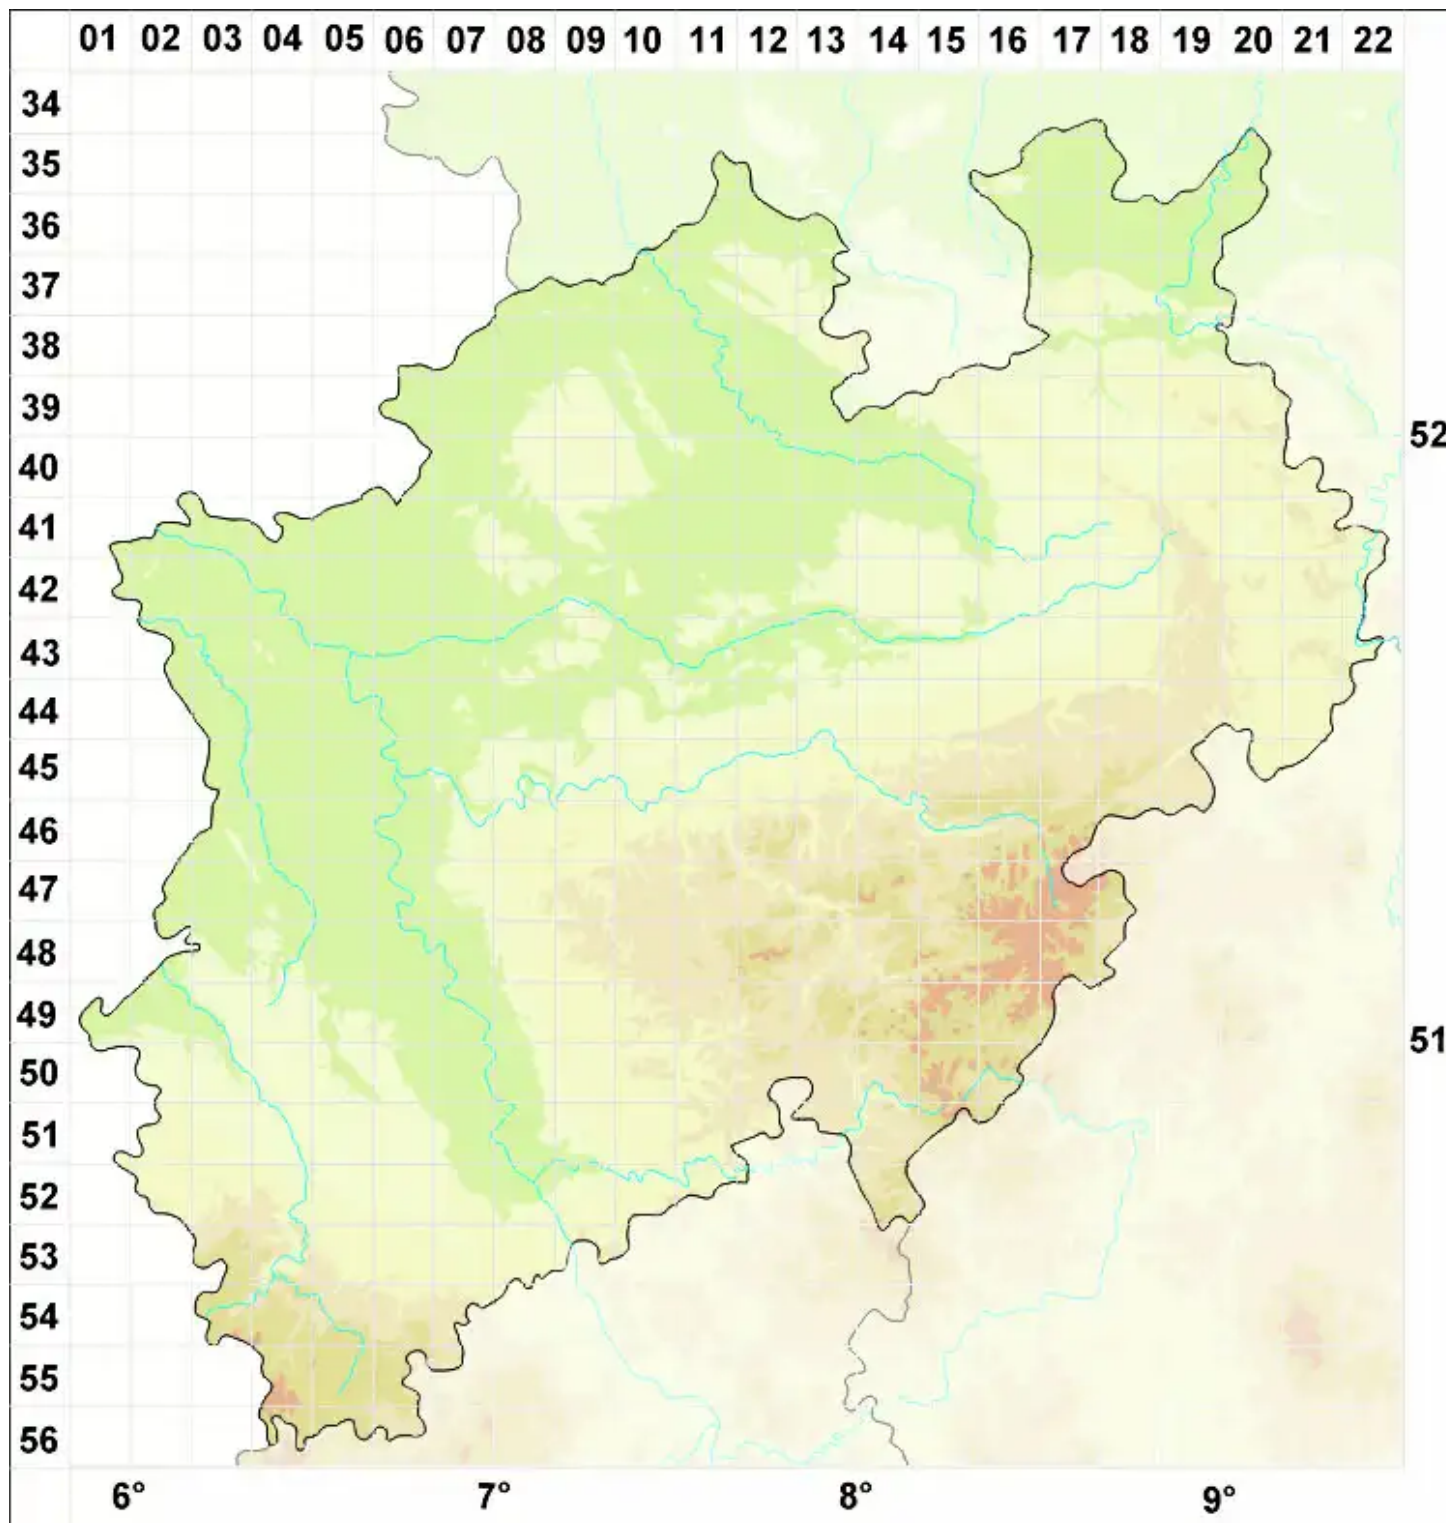

Caloplaca xanthostigmaidea (Räsänen) Zahlbr.

Legende:

- Symbole:**
- Ausgefülltes Symbol:
Zeitraum von 1980 bis heute (Aktuelle Angabe)
 - Leeres Symbol:
Zeitraum vor 1980 (Altangabe)
 - Quadrat: Herbarbeleg