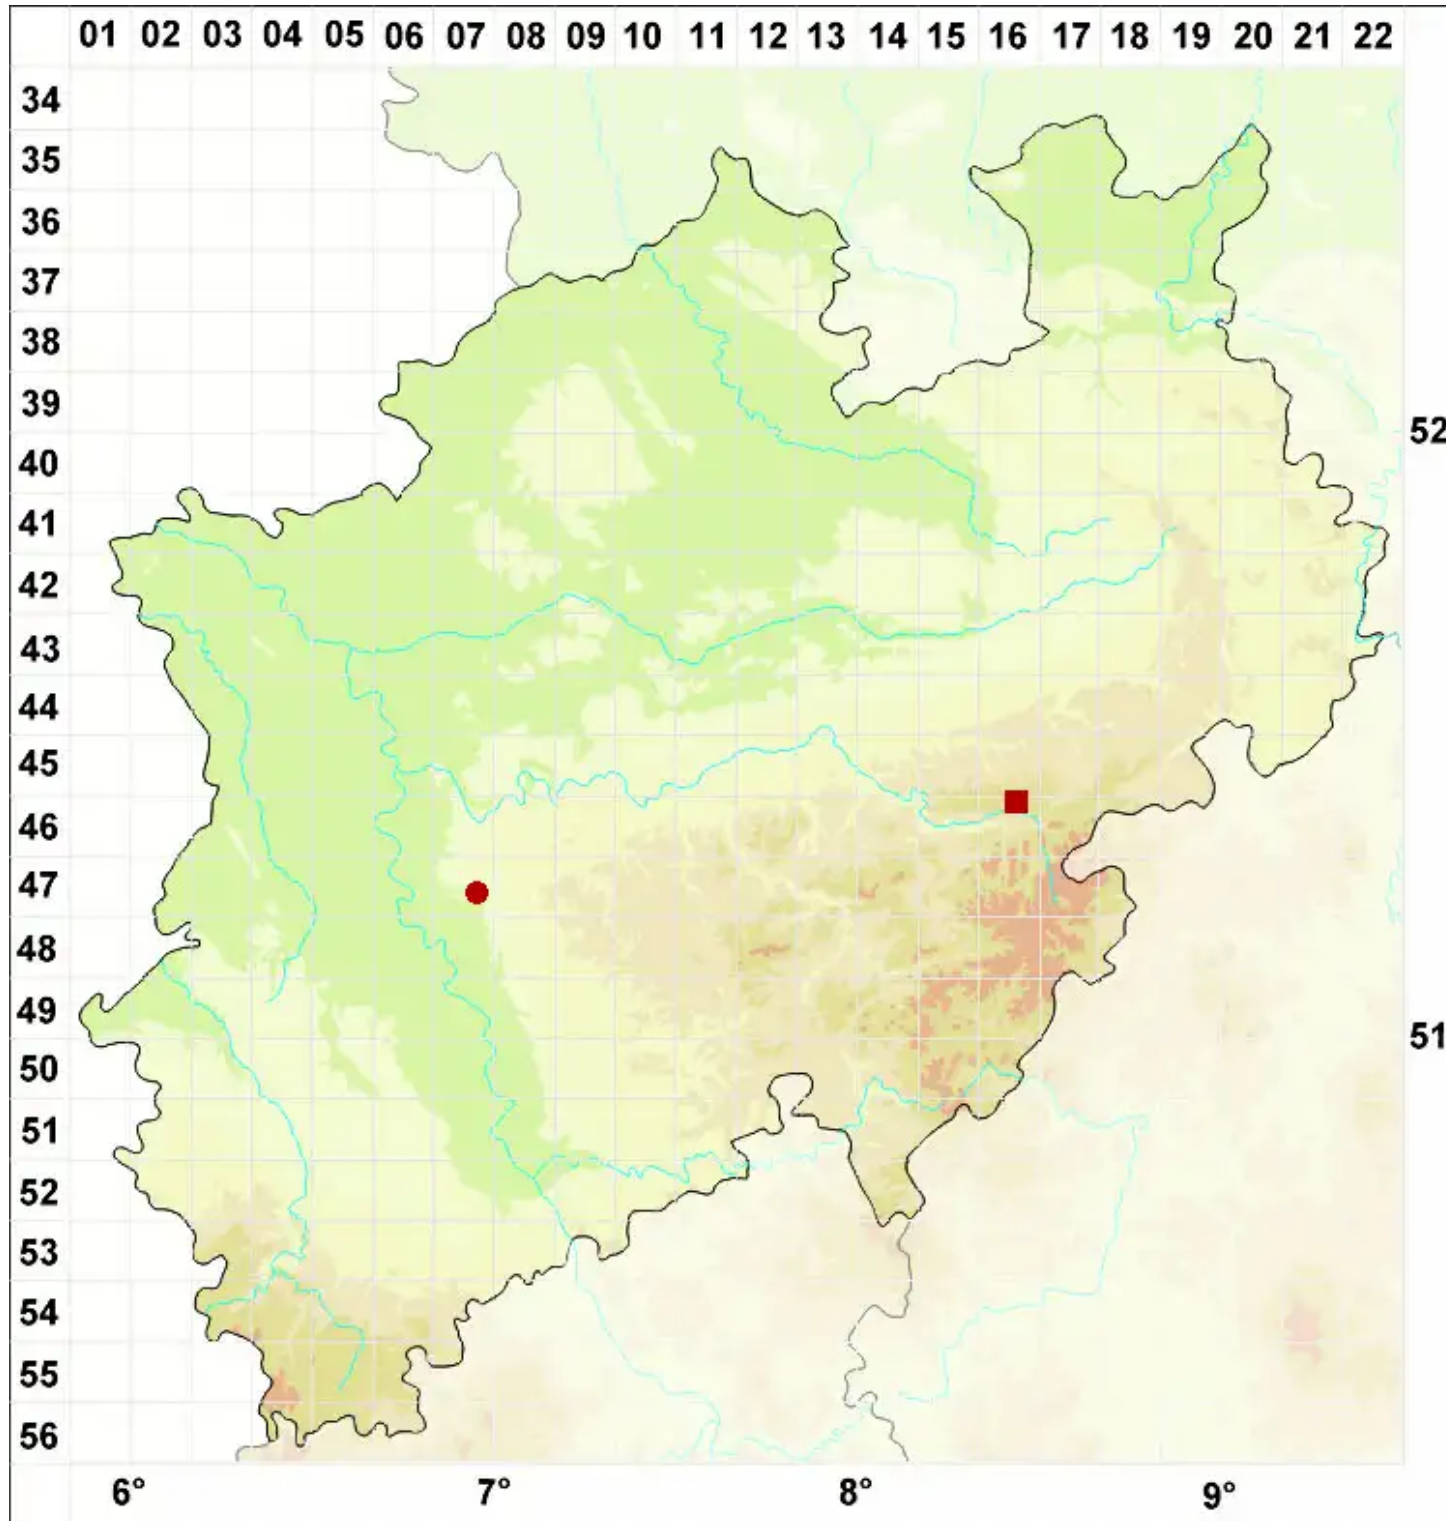

# Caloplaca xantholyta (Nyl.) Jatta

Sonnengelber Schönfleck

Legende:

- Symbole:**  
Ausgefülltes Symbol:  
Zeitraum von 1980 bis heute (Aktuelle Angabe)  
Leeres Symbol:  
Zeitraum vor 1980 (Altangabe)  
Quadrat: Herbarbeleg