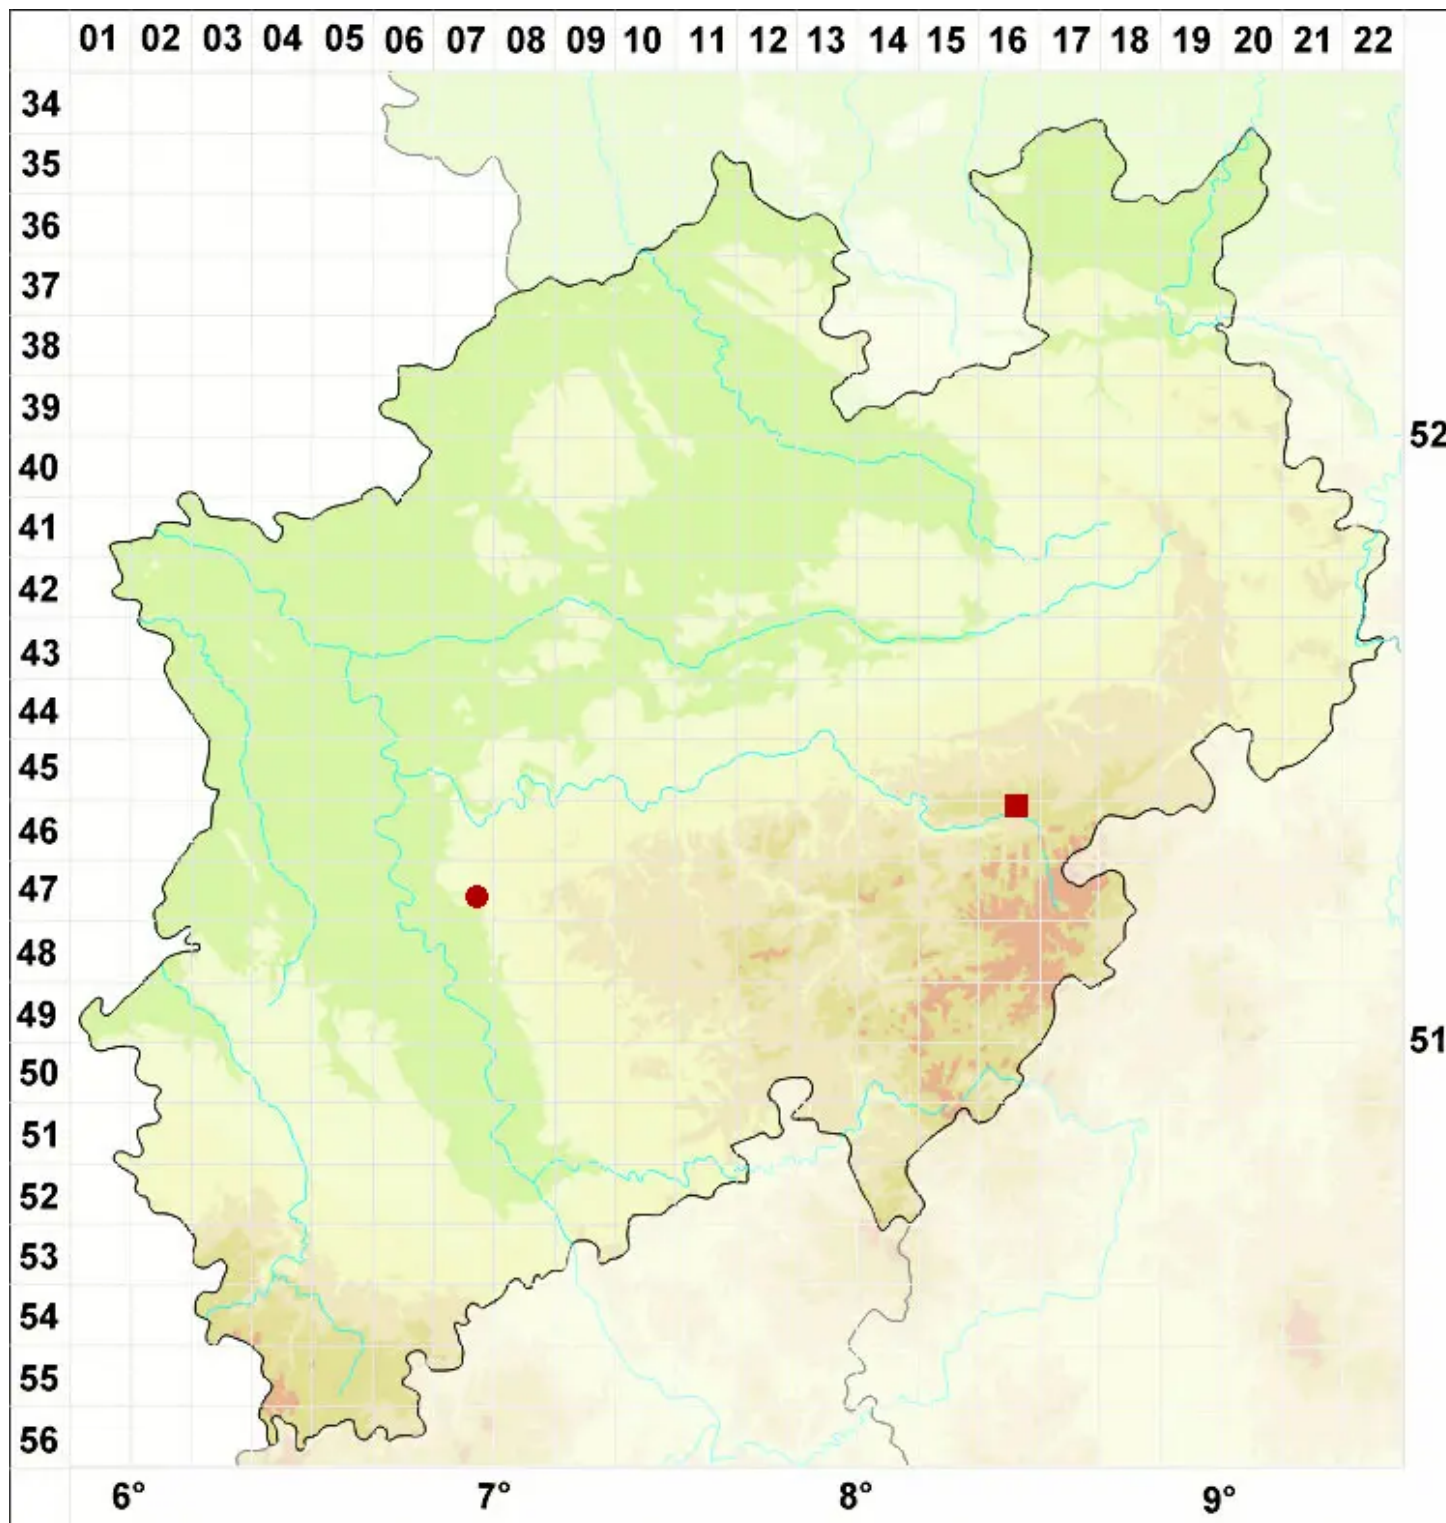

# Caloplaca xantholyta (Nyl.) Jatta

Sonnengelber Schönfleck

Legende:

- Symbole:**  
Ausgefülltes Symbol:  
Zeitraum von 1980 bis heute (Aktuelle Angabe)  
Leeres Symbol:  
Zeitraum vor 1980 (Altangabe)  
Quadrat: Herbarbeleg