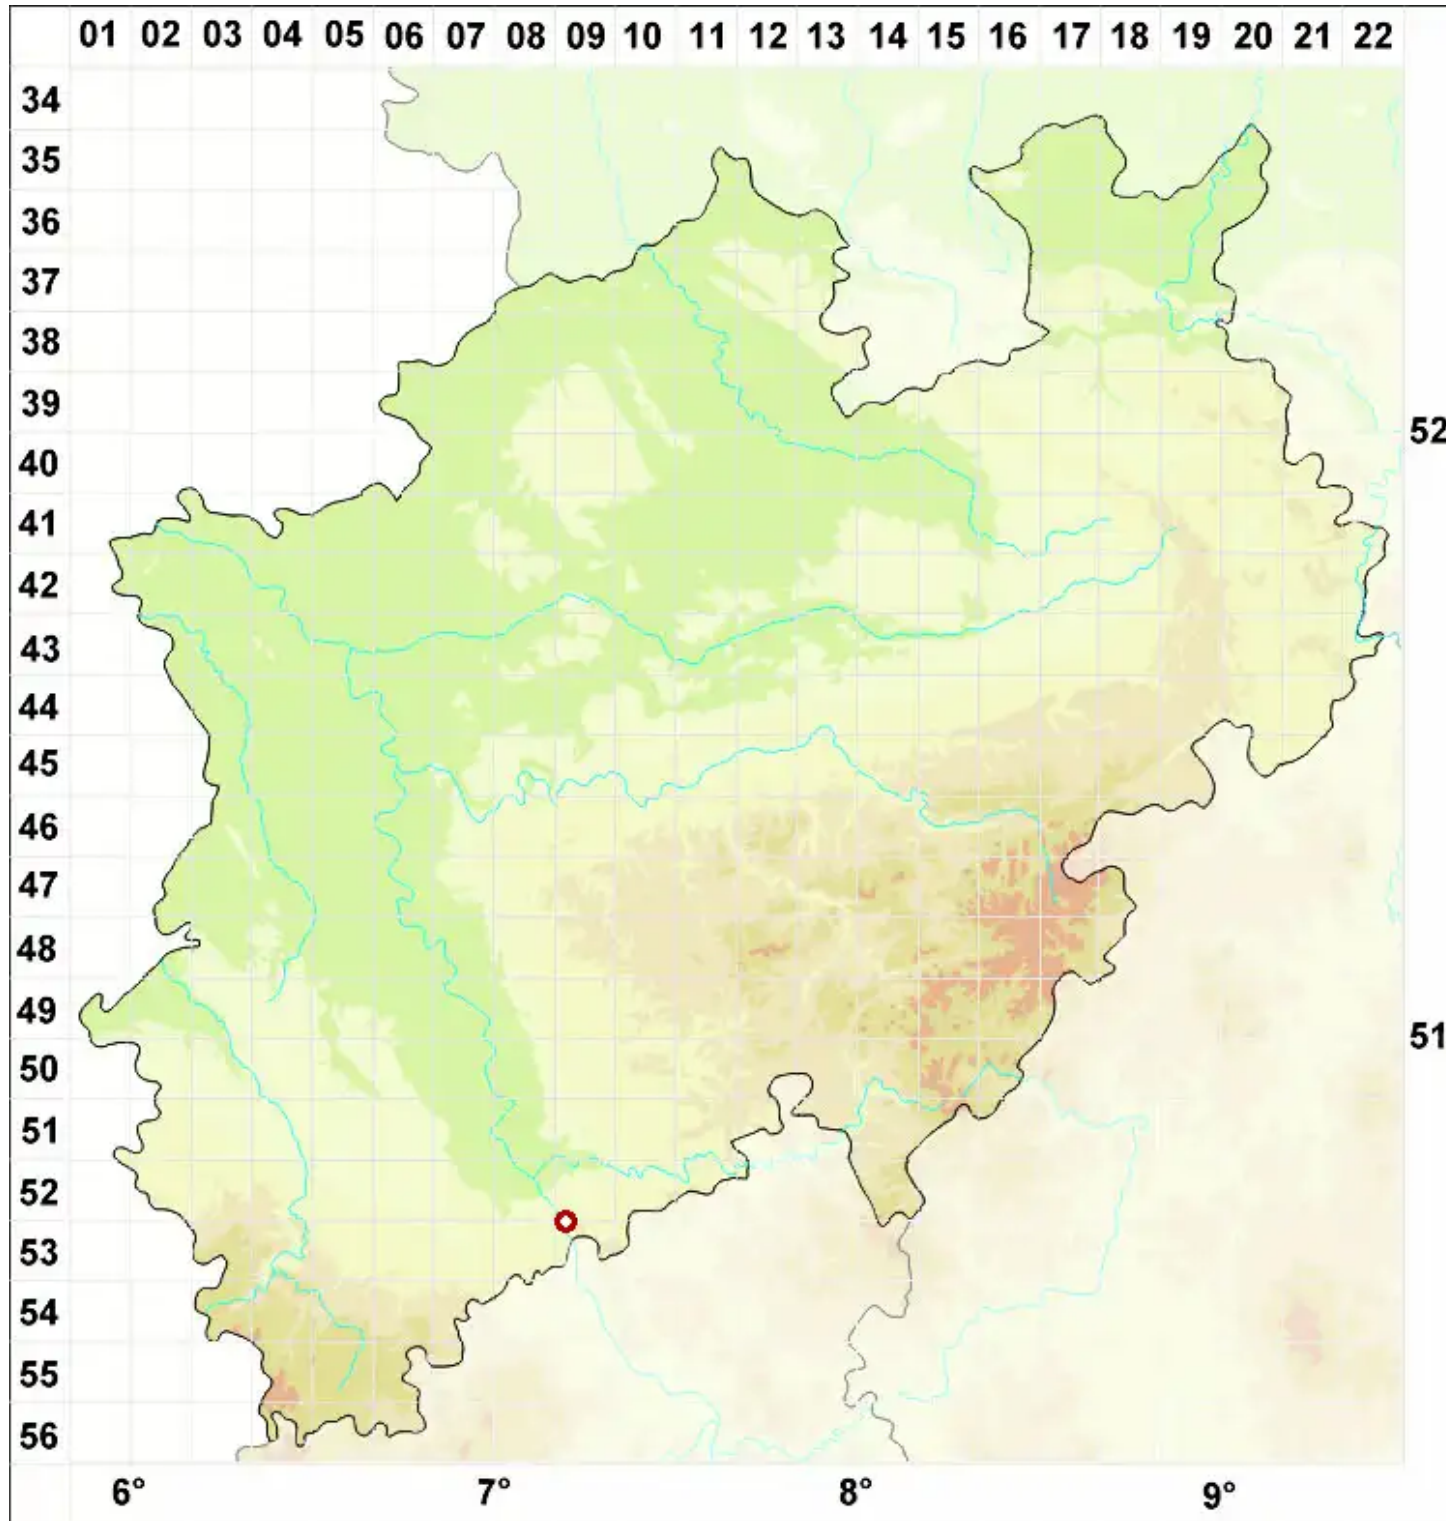

Caloplaca vitellinula auct. non (Nyl.) H. Olivier

Dottergelber Schönfleck

Legende:

- Symbole:**
- Ausgefülltes Symbol:
Zeitraum von 1980 bis heute (Aktuelle Angabe)
 - Leeres Symbol:
Zeitraum vor 1980 (Altangabe)
 - Quadrat: Herbarbeleg