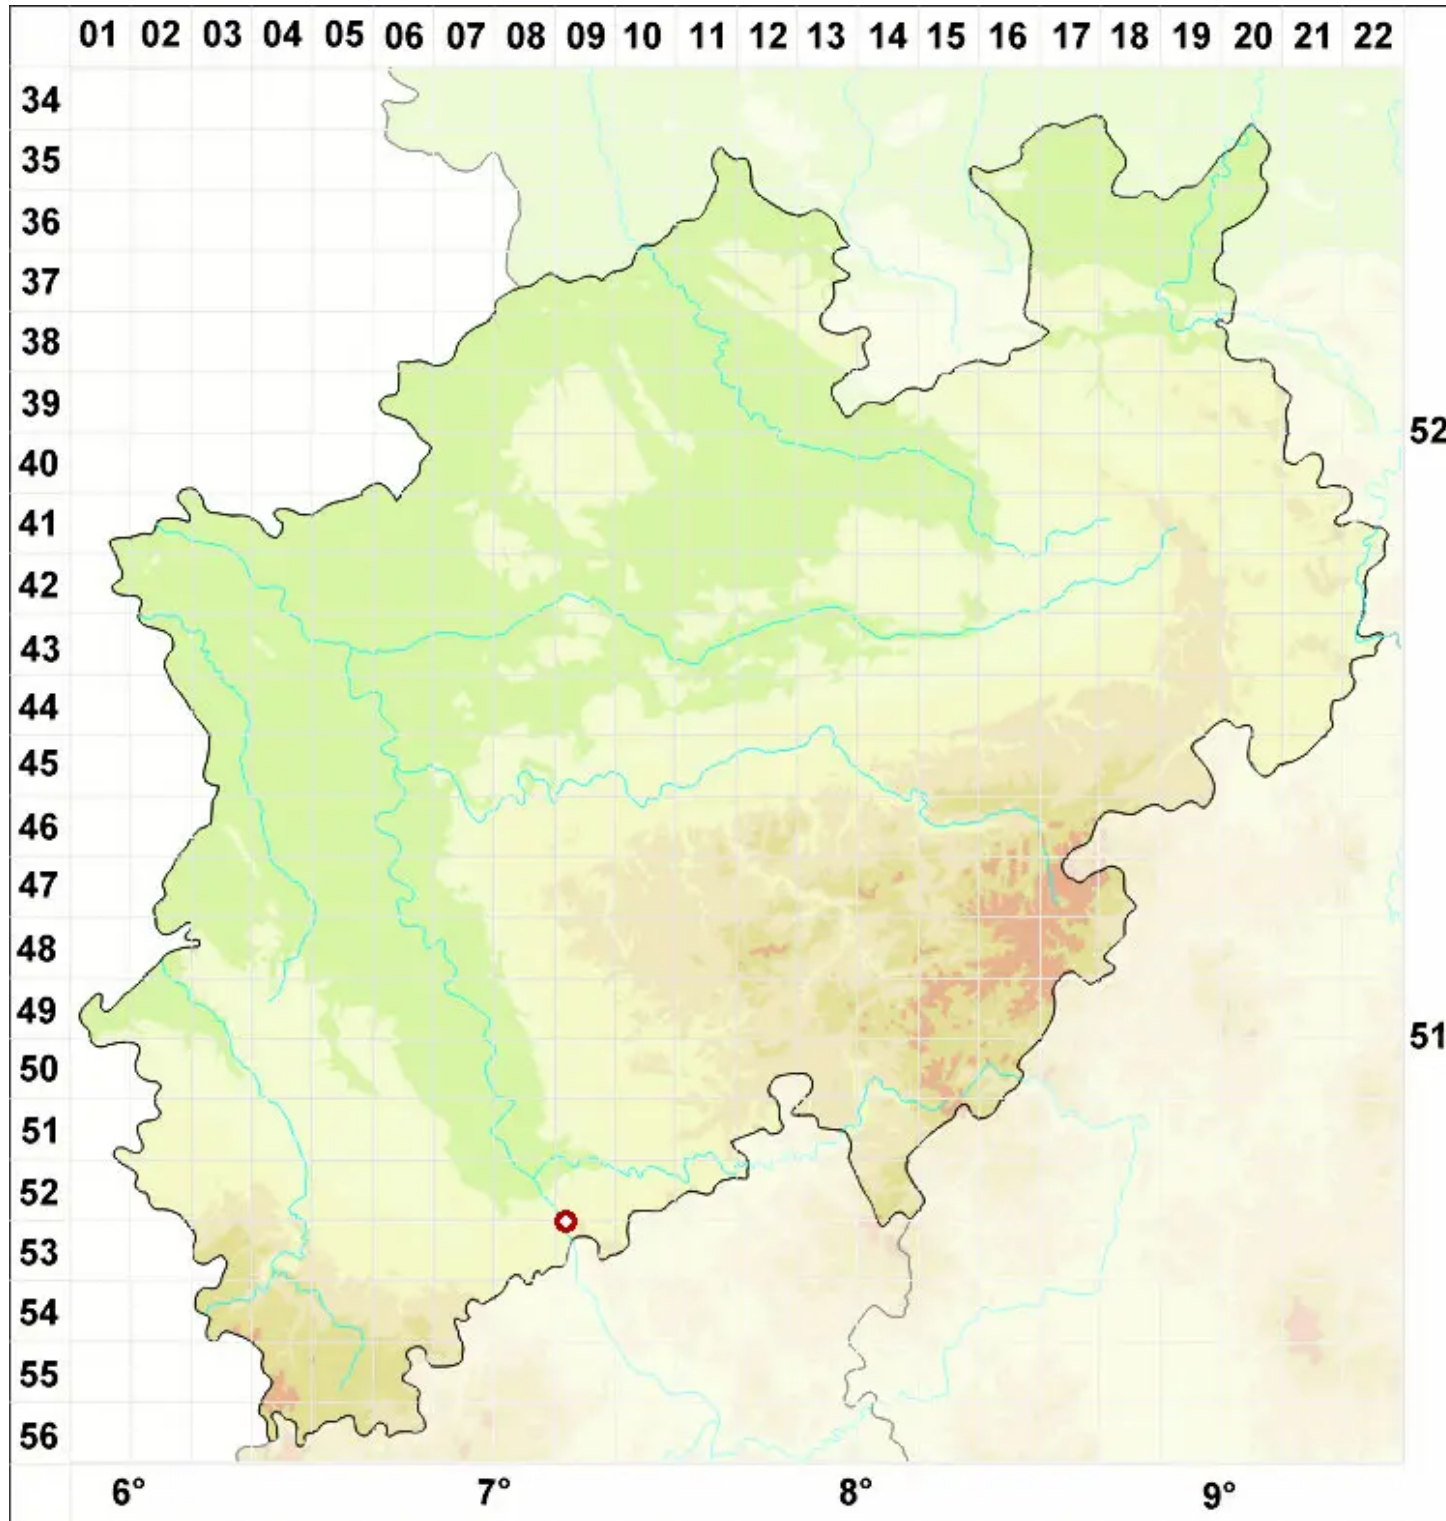

# Caloplaca vitellinula auct. non (Nyl.) H. Olivier

Dottergelber Schönfleck

Legende:

- Symbole:**
- Ausgefülltes Symbol:  
Zeitraum von 1980 bis heute (Aktuelle Angabe)
  - Leeres Symbol:  
Zeitraum vor 1980 (Altangabe)
  - Quadrat: Herbarbeleg