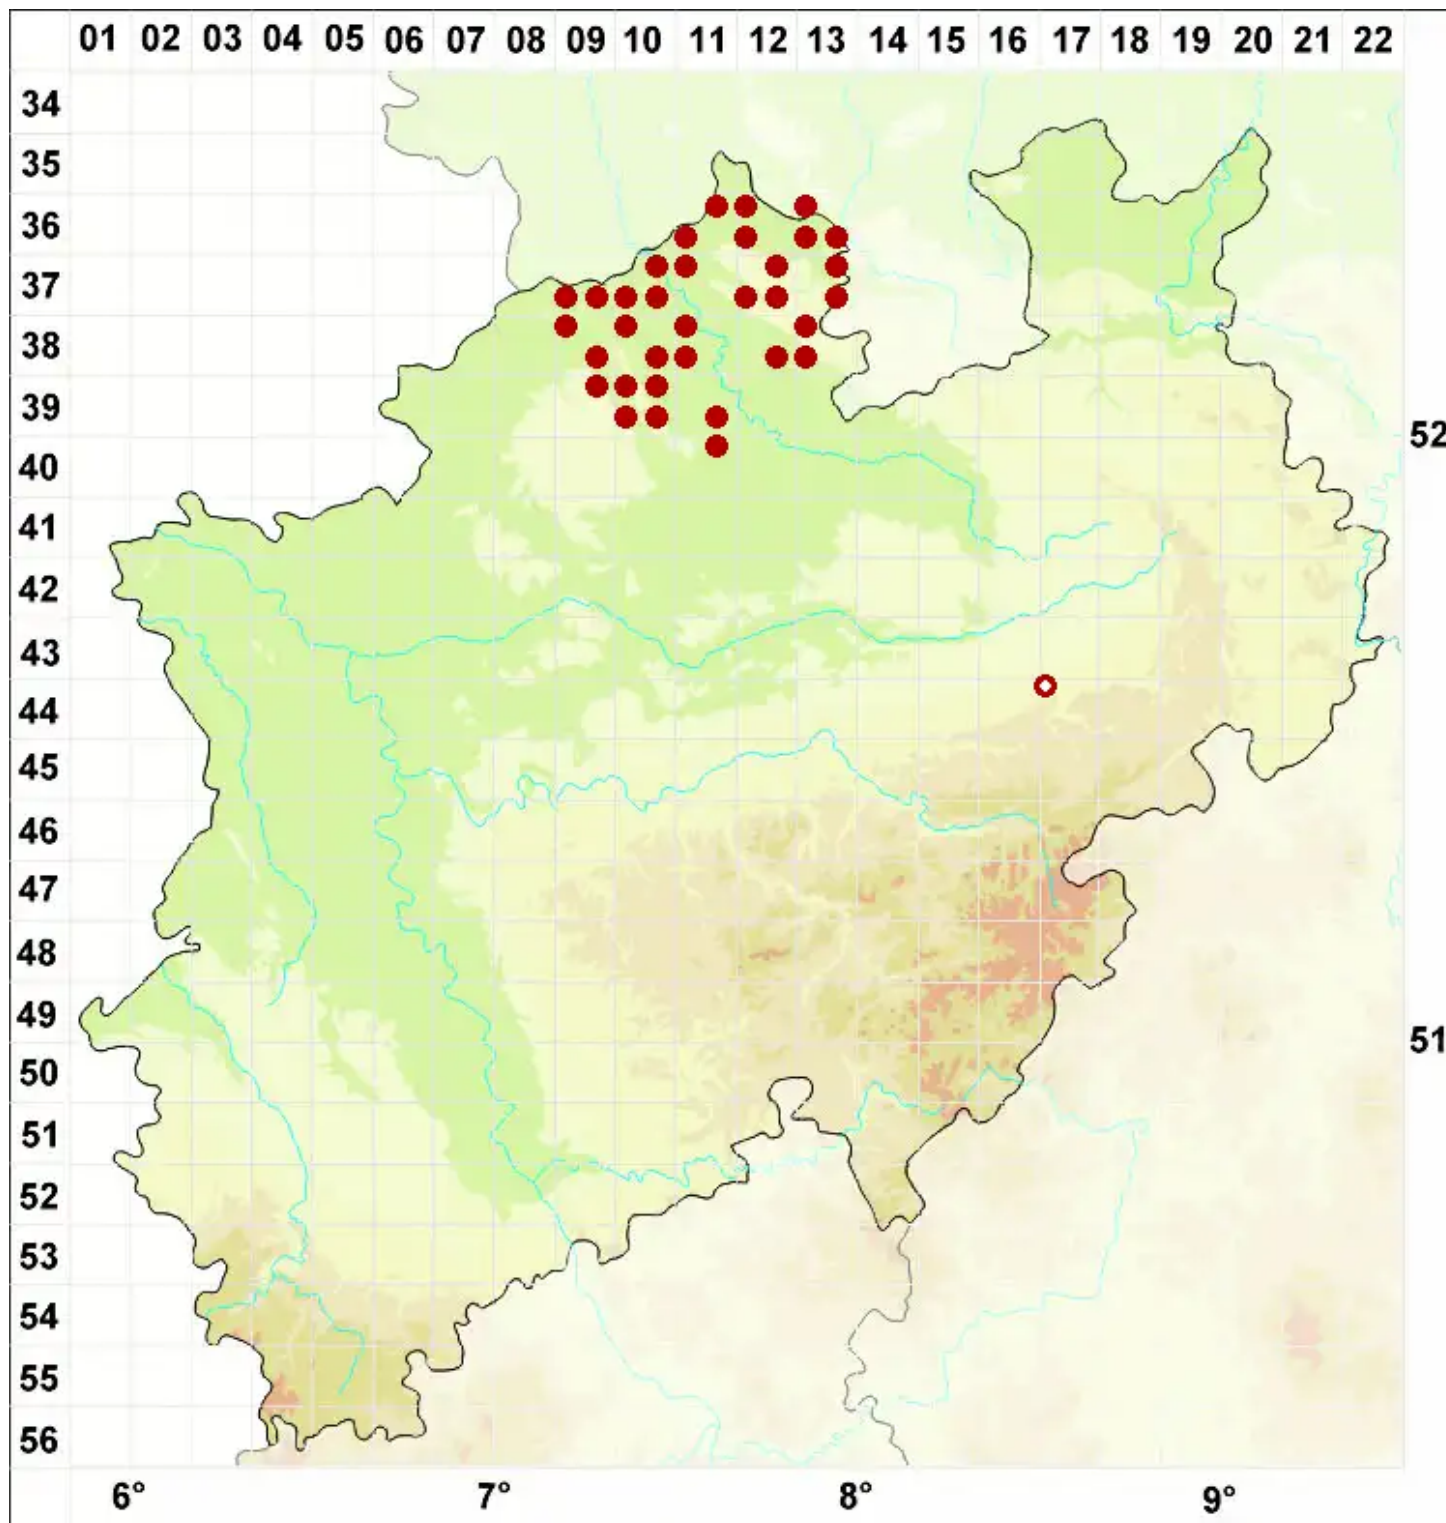

# Caloplaca velana (A. Massal.) Du Rietz

Schleier-Schönfleck

Legende:

- Symbole:**  
Ausgefülltes Symbol:  
Zeitraum von 1980 bis heute (Aktuelle Angabe)  
Leeres Symbol:  
Zeitraum vor 1980 (Altangabe)  
Quadrat: Herbarbeleg