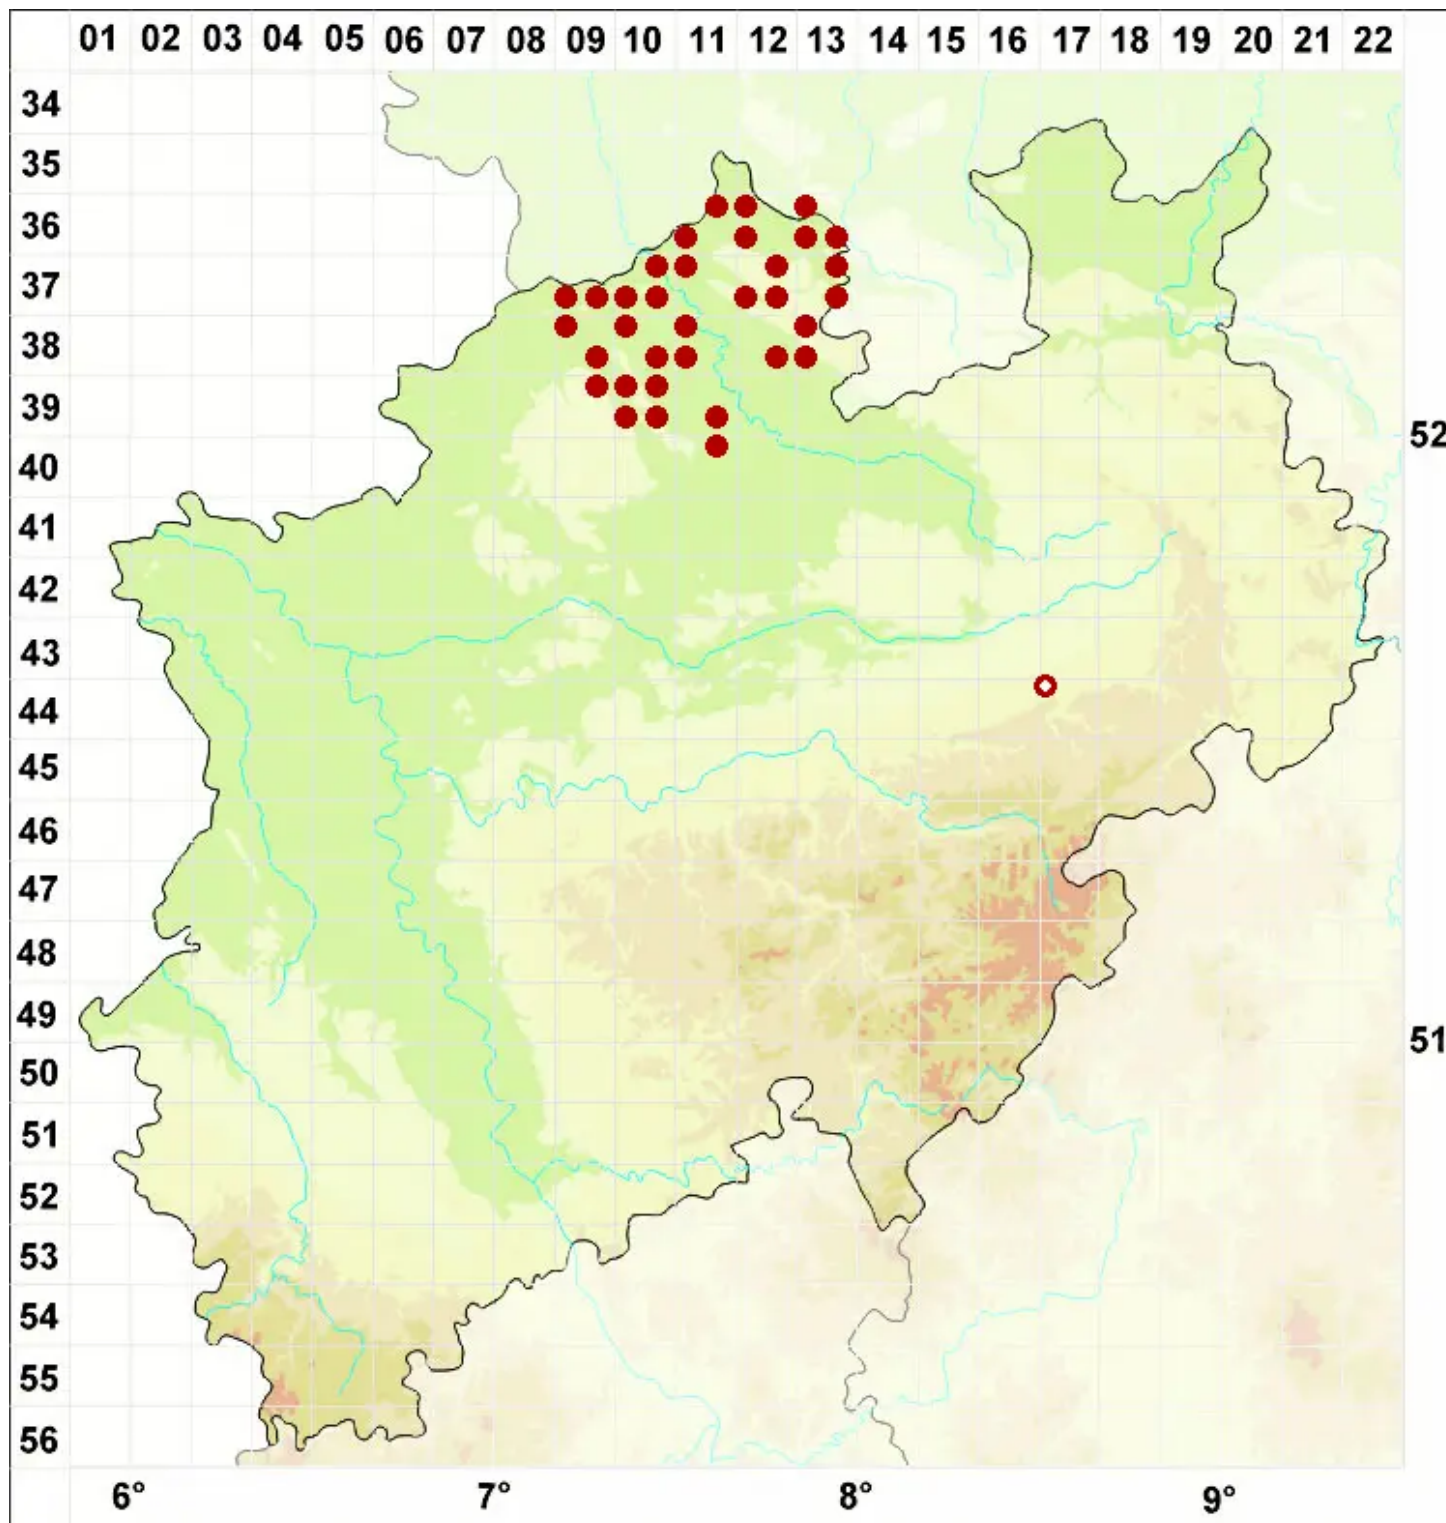

Caloplaca velana (A. Massal.) Du Rietz

Schleier-Schönfleck

Legende:

- Symbole:**
- Ausgefülltes Symbol:
Zeitraum von 1980 bis heute (Aktuelle Angabe)
 - Leeres Symbol:
Zeitraum vor 1980 (Altangabe)
 - Quadrat: Herbarbeleg