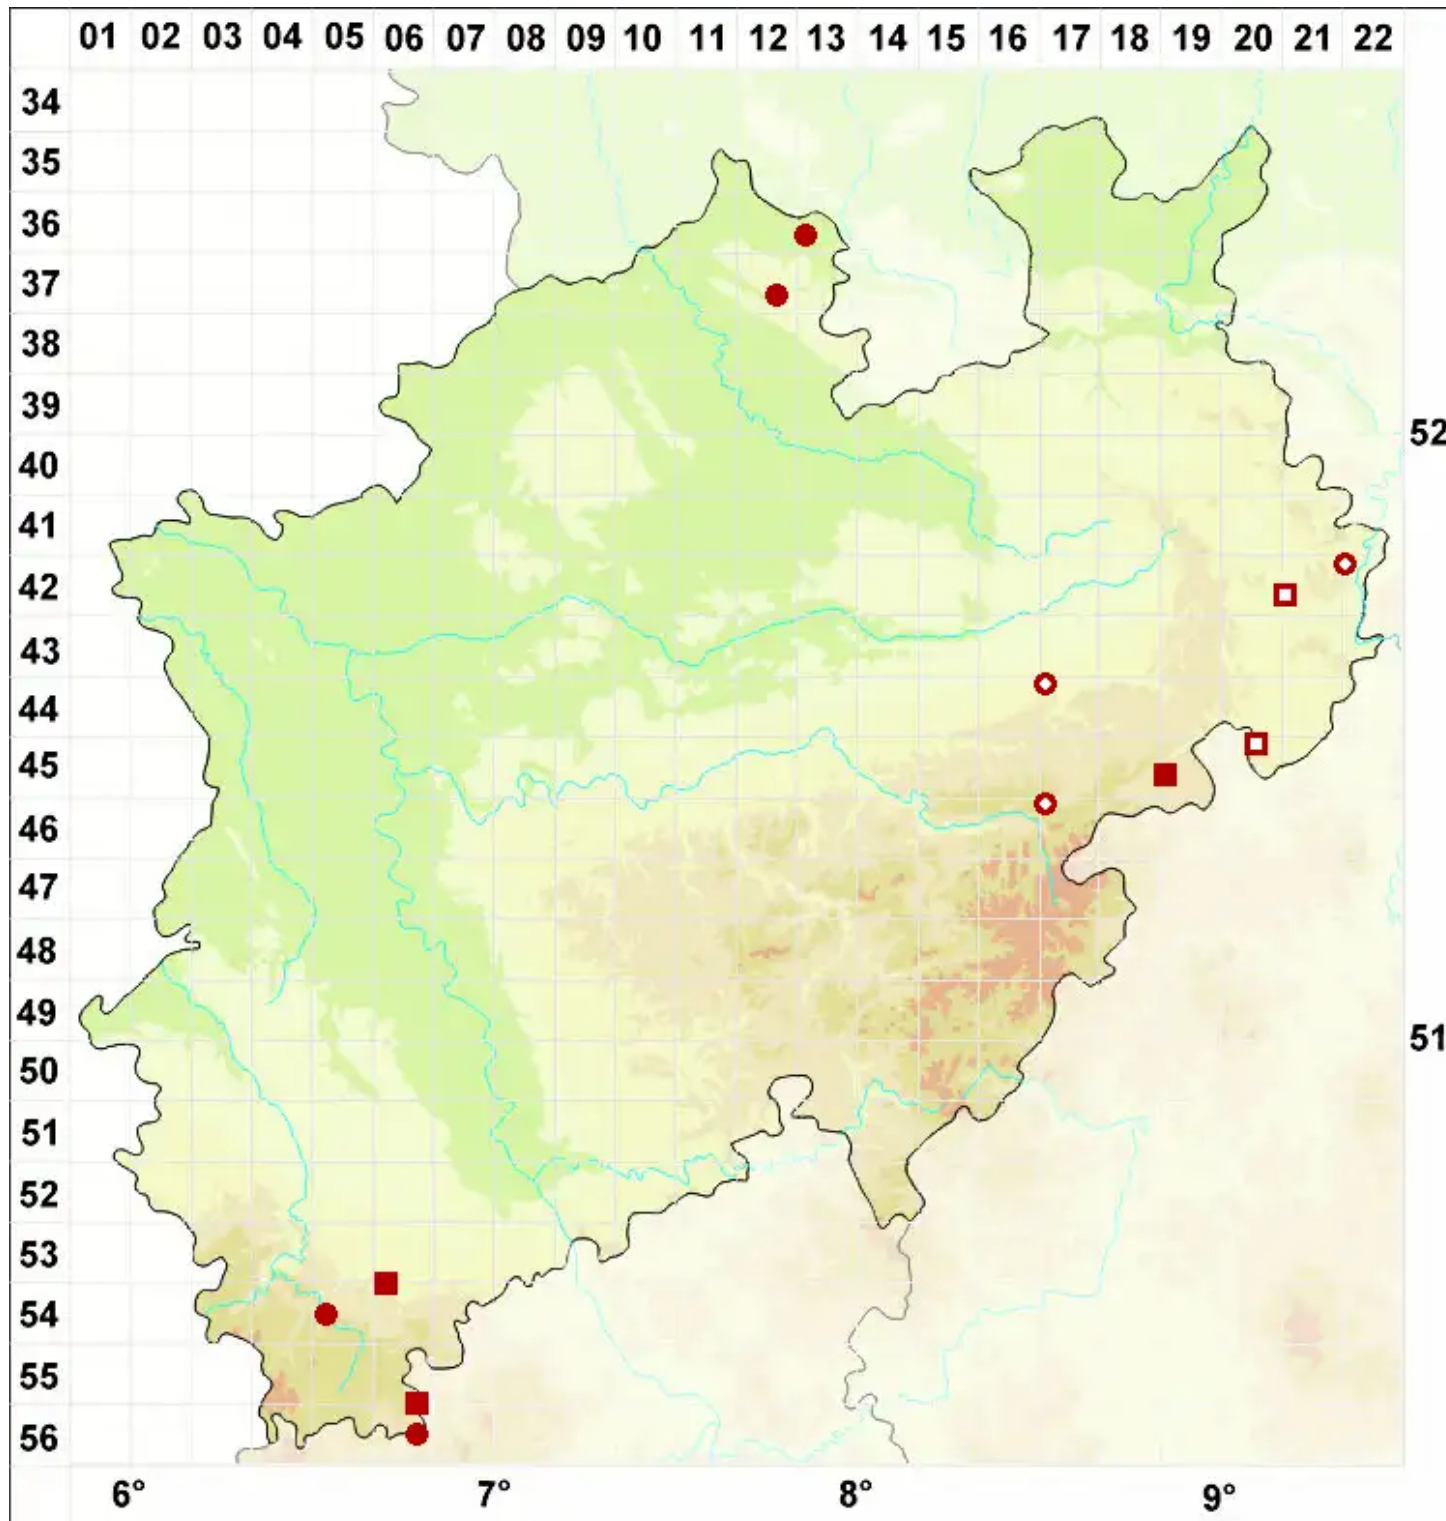

# Caloplaca variabilis (Pers.) Müll. Arg.

Variabler Schönfleck

Legende:

**Symbole:**  
Ausgefülltes Symbol:  
Zeitraum von 1980 bis heute (Aktuelle Angabe)  
Leeres Symbol:  
Zeitraum vor 1980 (Altangabe)  
Quadrat: Herbarbeleg