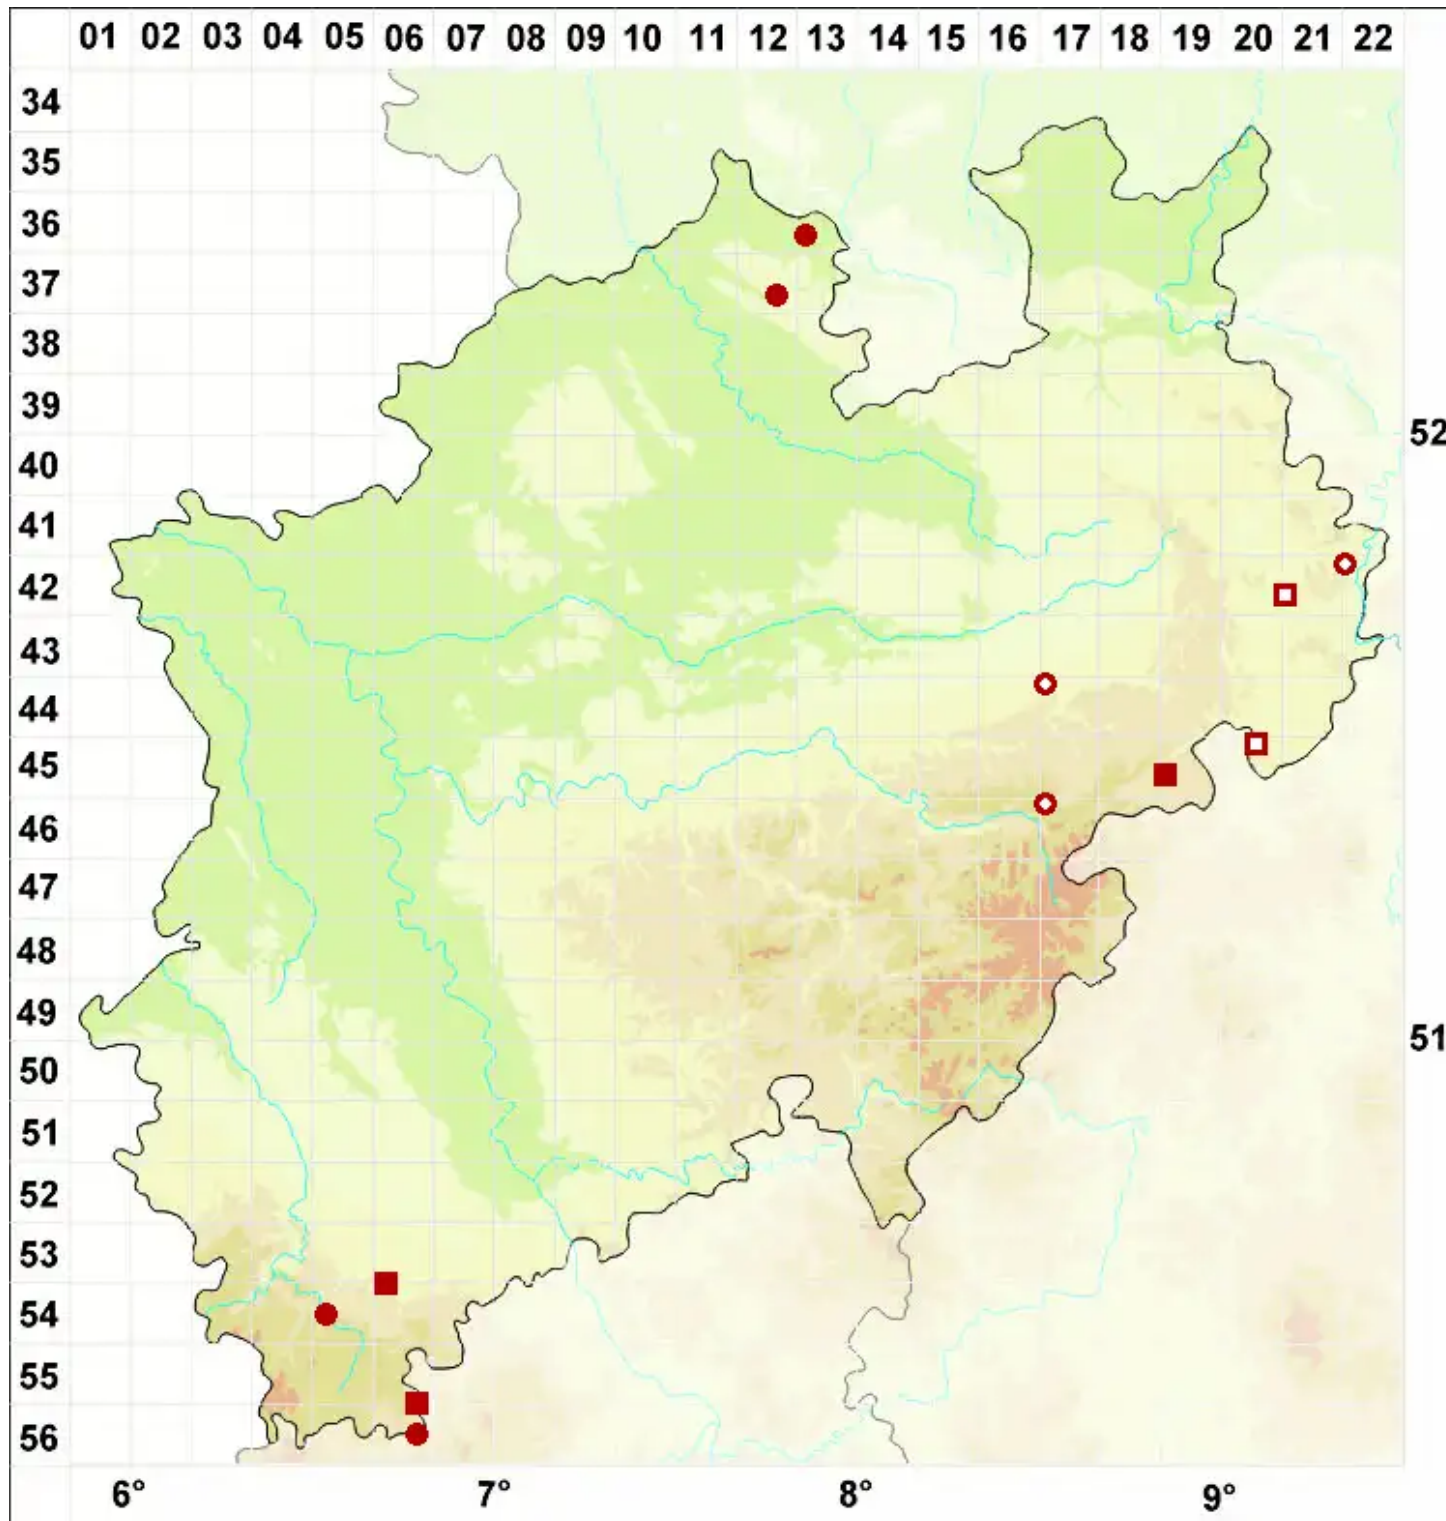

Caloplaca variabilis (Pers.) Müll. Arg.

Variabler Schönfleck

Legende:

- Symbole:**
- Ausgefülltes Symbol:
Zeitraum von 1980 bis heute (Aktuelle Angabe)
 - Leeres Symbol:
Zeitraum vor 1980 (Altangabe)
 - Quadrat: Herbarbeleg