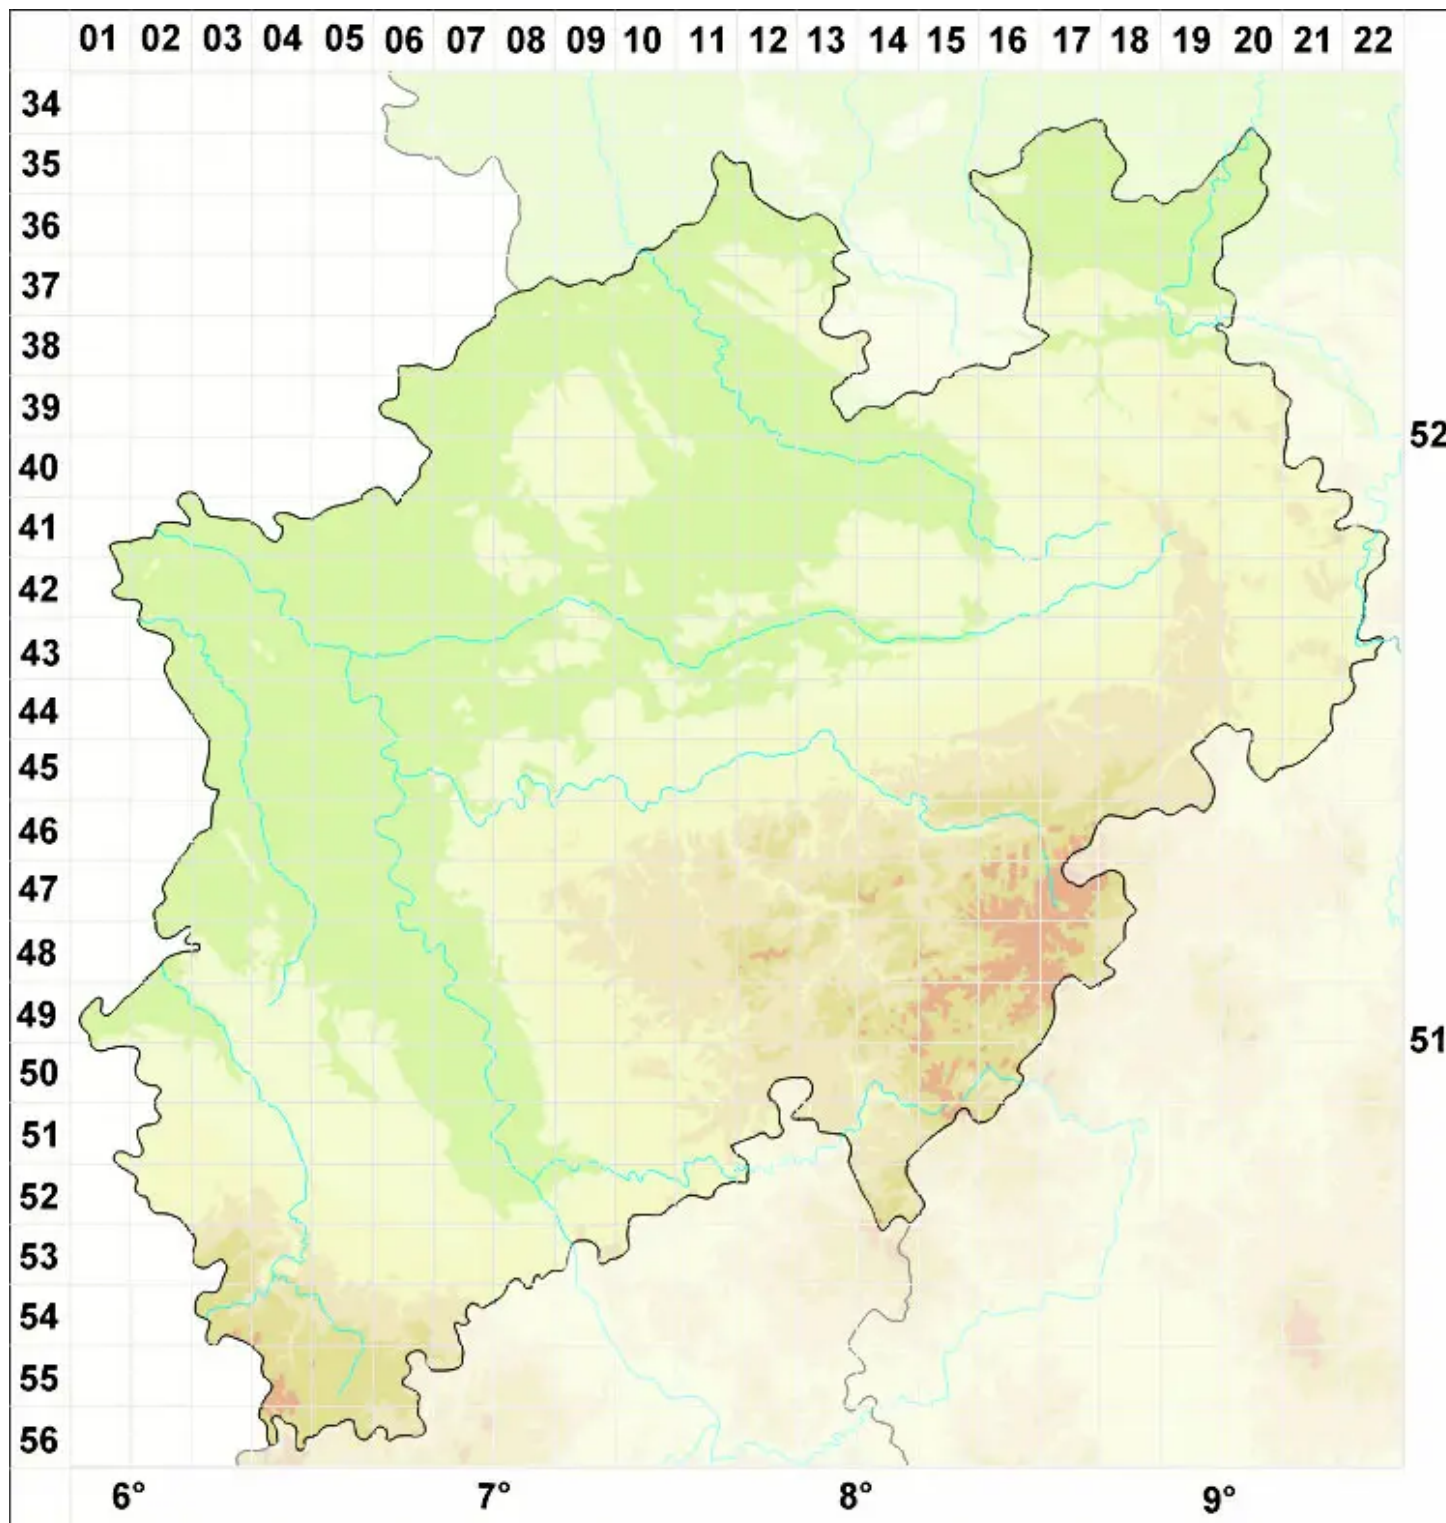

Caloplaca tristiuscula H. Magn.

Dunkler Schönfleck

Legende:

Symbole:

Ausgefülltes Symbol:
Zeitraum von 1980 bis heute (Aktuelle Angabe)

Leeres Symbol:
Zeitraum vor 1980 (Altangabe)

Quadrat: Herbarbeleg