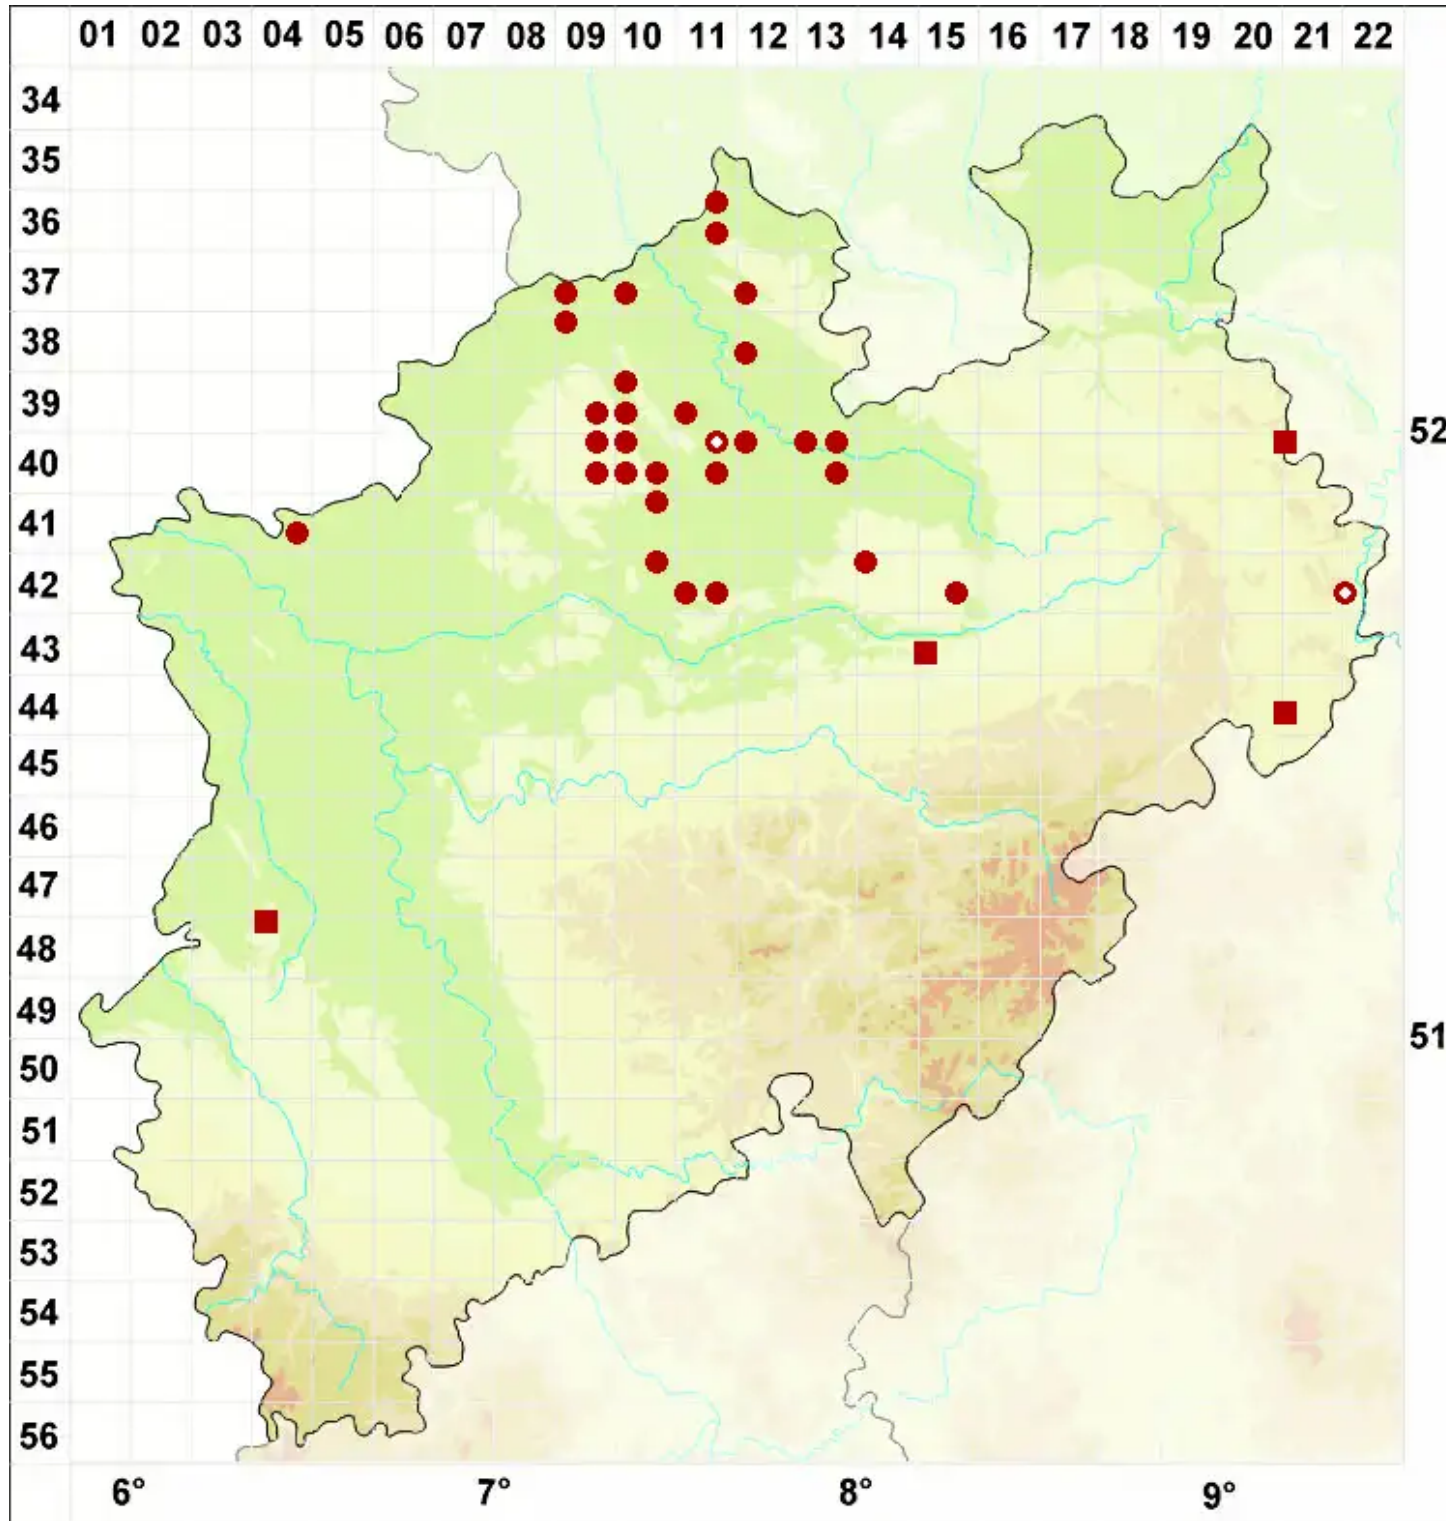

# Caloplaca teicholyta (Ach.) J. Steiner

Ziegel-Schönfleck

Legende:

- Symbole:**  
Ausgefülltes Symbol:  
Zeitraum von 1980 bis heute (Aktuelle Angabe)  
Leeres Symbol:  
Zeitraum vor 1980 (Altangabe)  
Quadrat: Herbarbeleg