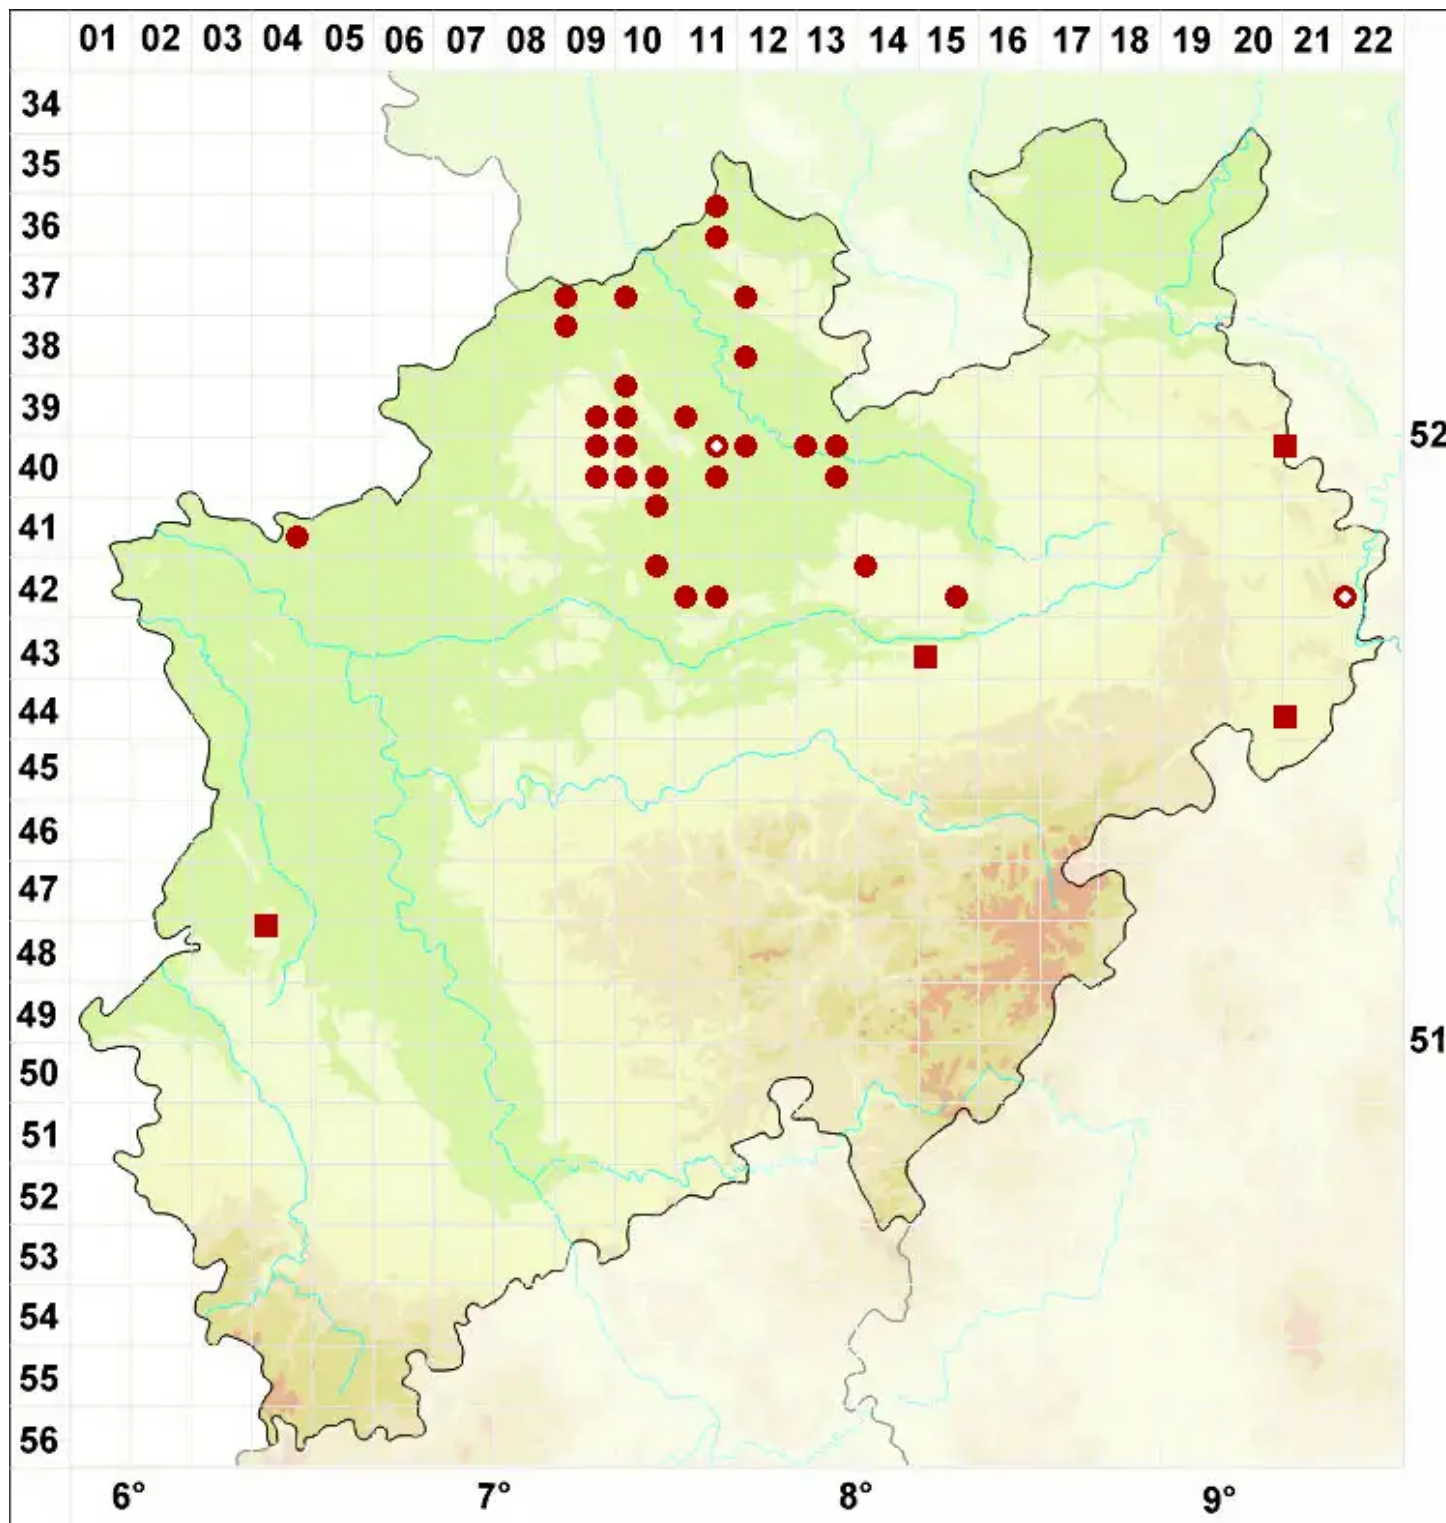

# Caloplaca teicholyta (Ach.) J. Steiner

Ziegel-Schönfleck

Legende:

**Symbole:**

Ausgefülltes Symbol:  
Zeitraum von 1980 bis heute (Aktuelle Angabe)

Leeres Symbol:  
Zeitraum vor 1980 (Altangabe)

Quadrat: Herbarbeleg