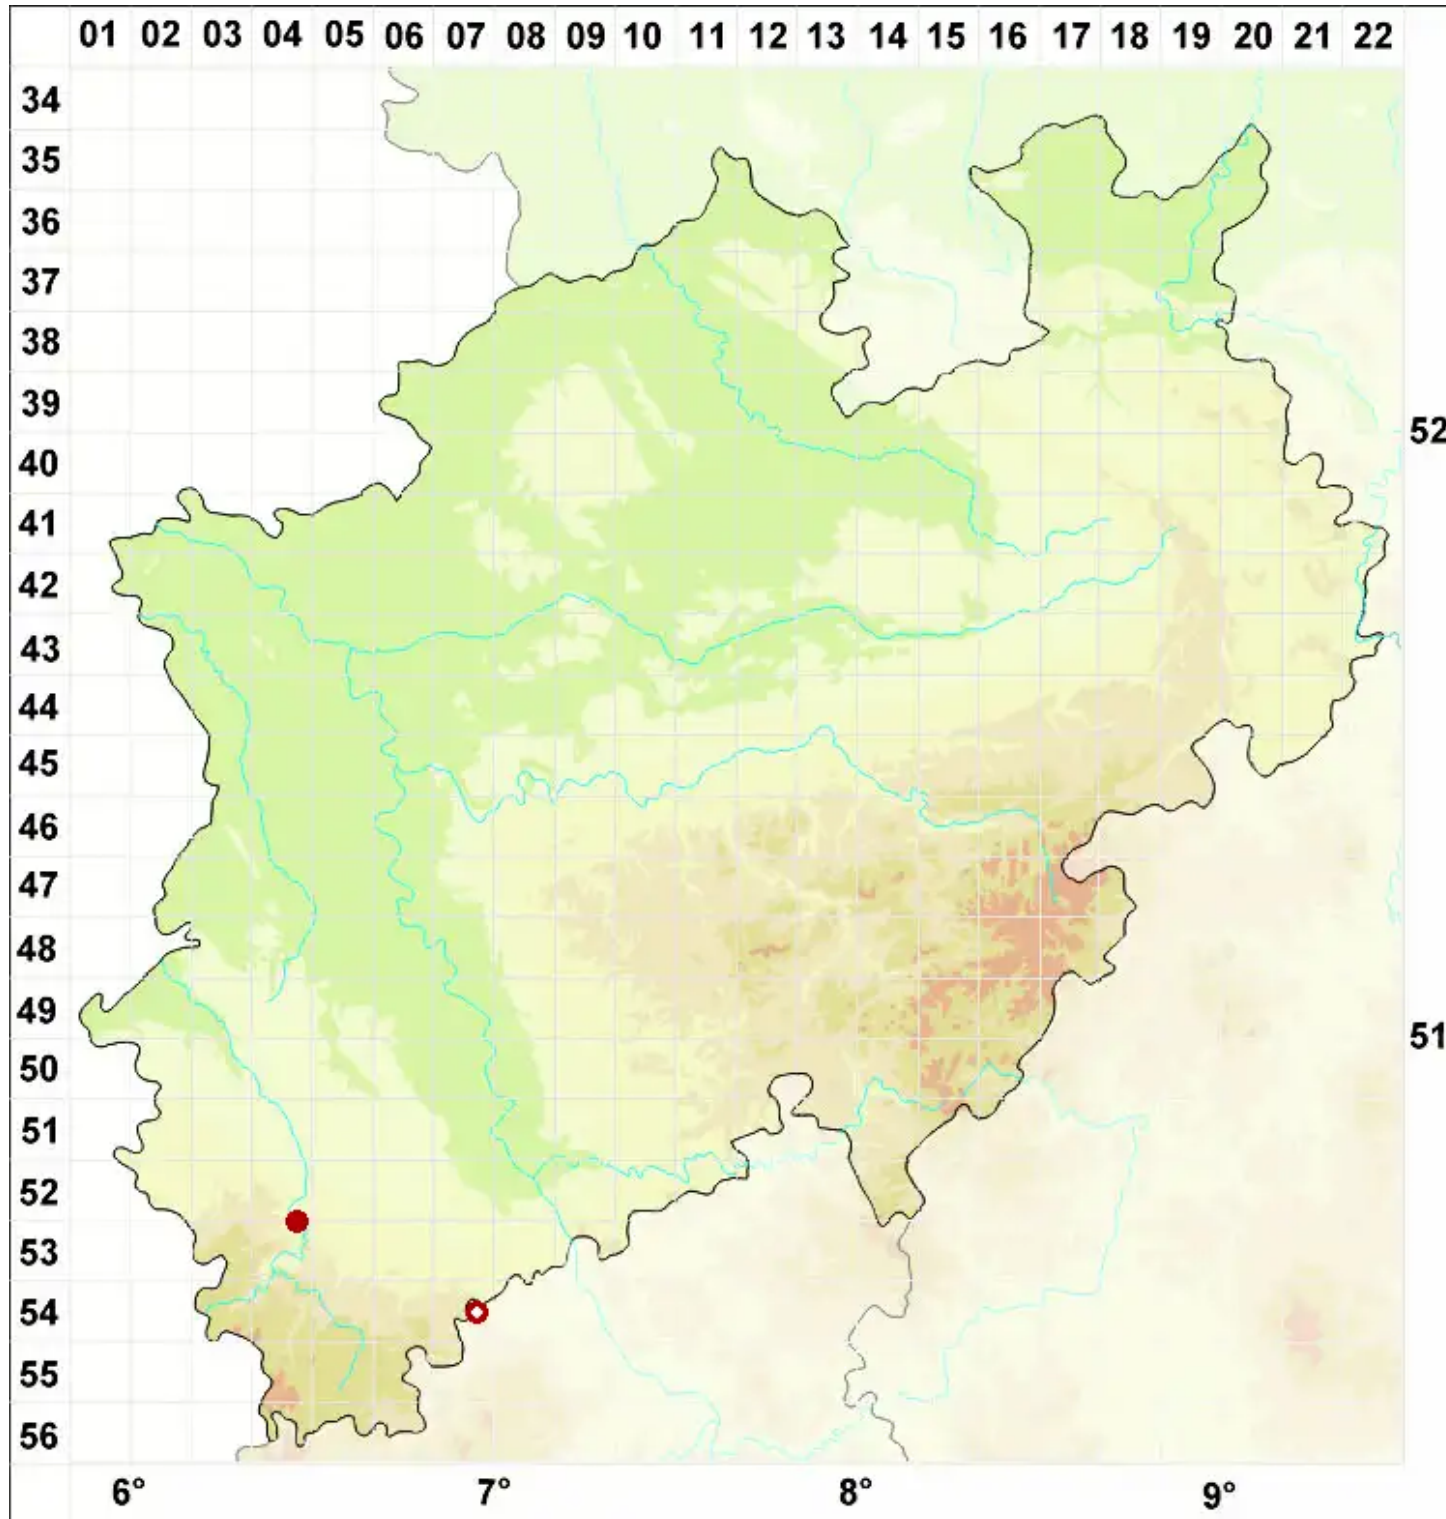

# Caloplaca subpallida H. Magn.

Blasser Schönfleck

Legende:

- Symbole:**
- Ausgefülltes Symbol:  
Zeitraum von 1980 bis heute (Aktuelle Angabe)
  - Leeres Symbol:  
Zeitraum vor 1980 (Altangabe)
  - Quadrat: Herbarbeleg