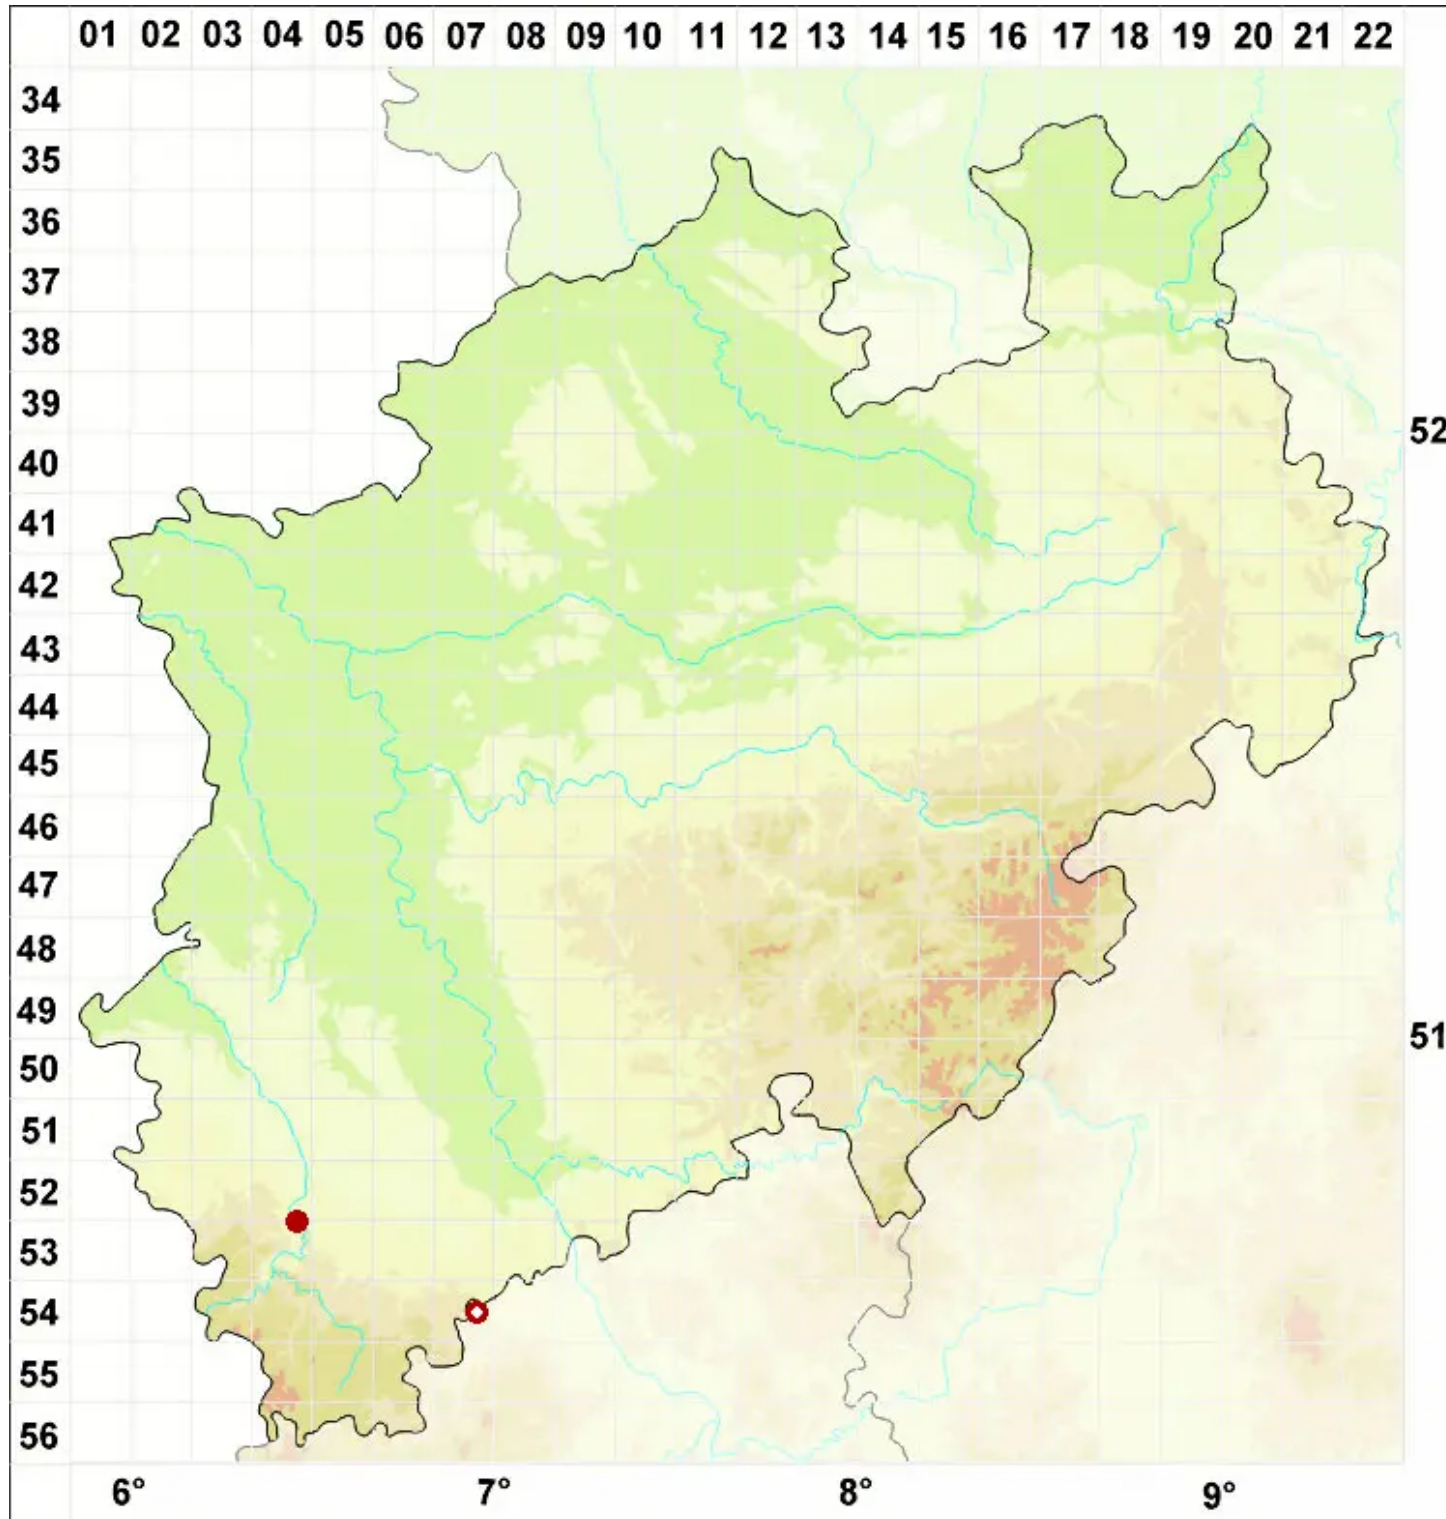

Caloplaca subpallida H. Magn.

Blasser Schönfleck

Legende:

- Symbole:**
- Ausgefülltes Symbol:
Zeitraum von 1980 bis heute (Aktuelle Angabe)
 - Leeres Symbol:
Zeitraum vor 1980 (Altangabe)
 - Quadrat: Herbarbeleg