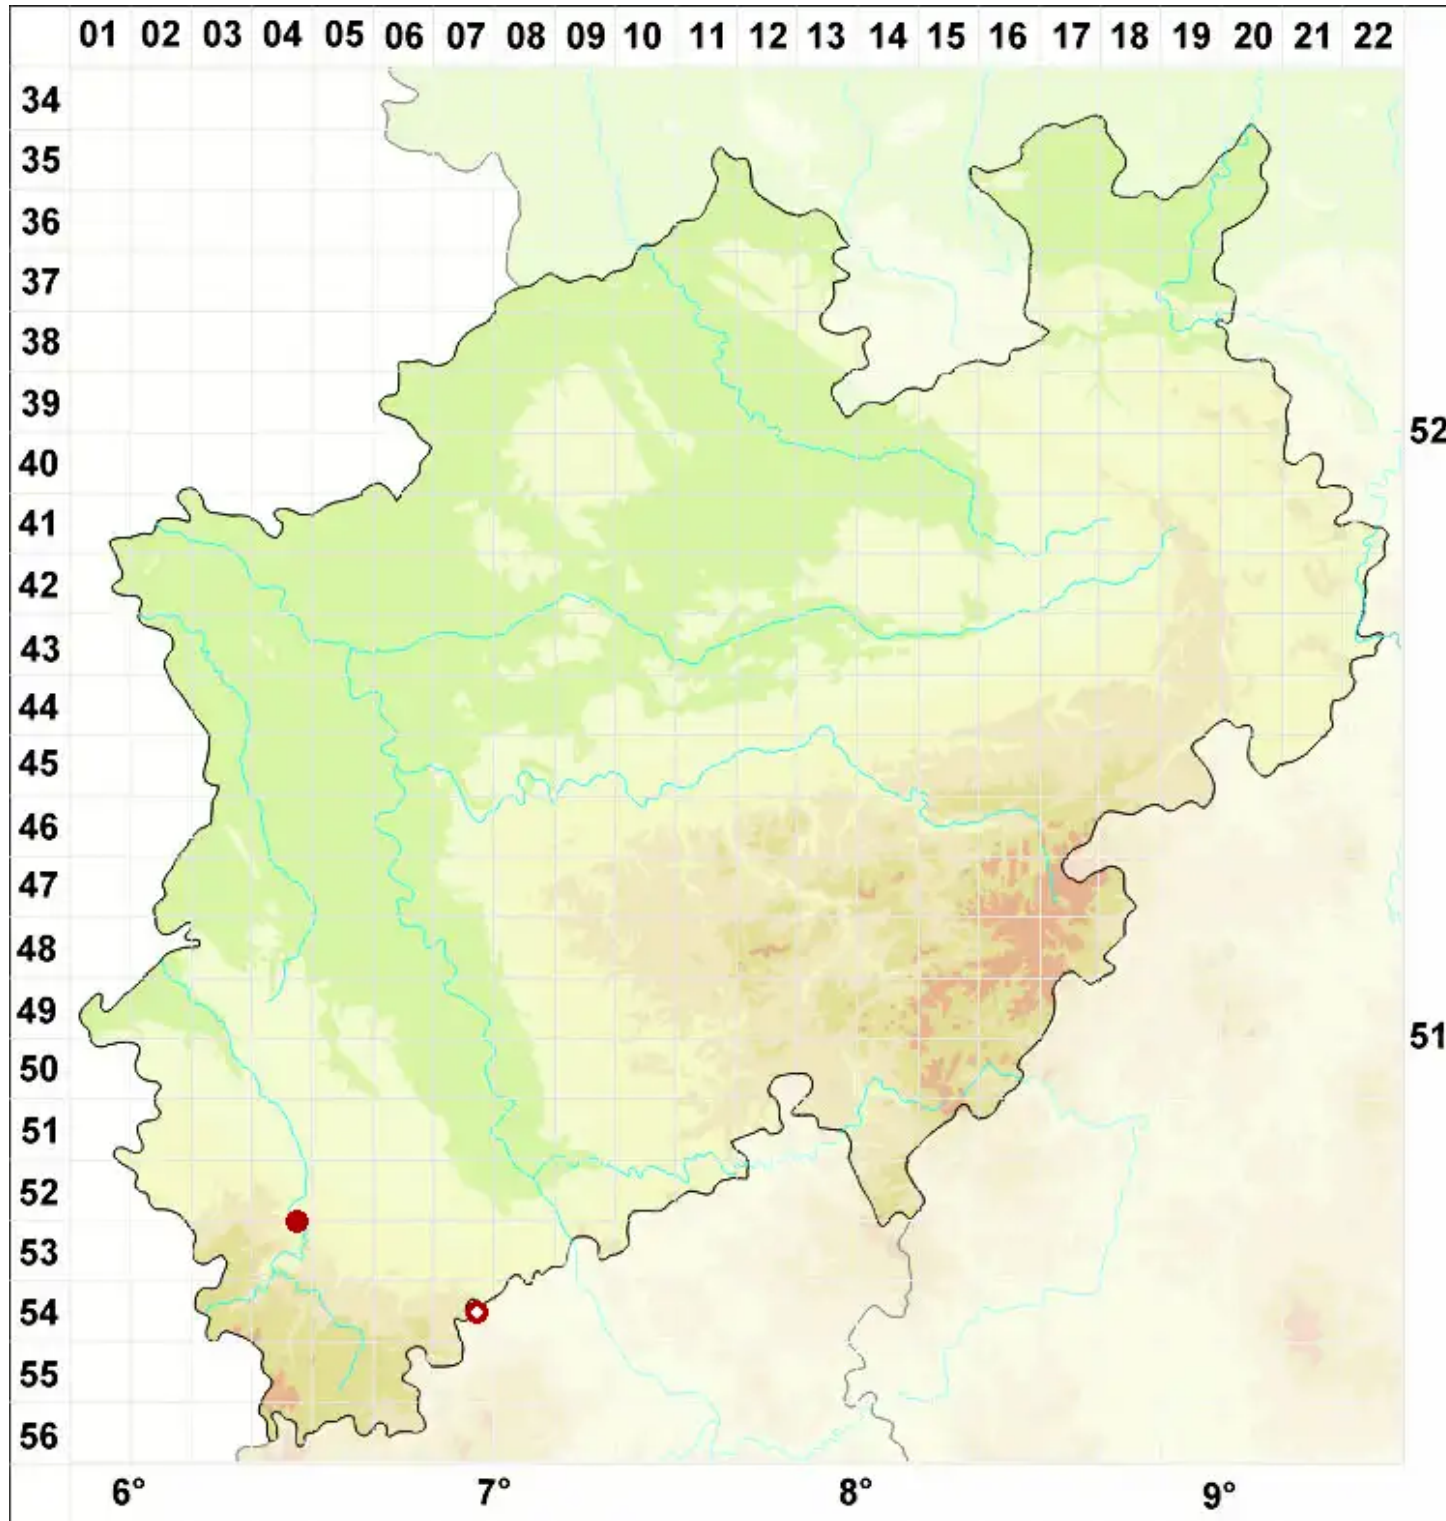

Caloplaca subpallida H. Magn.

Blasser Schönfleck

Legende:

- Symbole:**
- Ausgefülltes Symbol:
Zeitraum von 1980 bis heute (Aktuelle Angabe)
 - Leeres Symbol:
Zeitraum vor 1980 (Altangabe)
 - Quadrat: Herbarbeleg