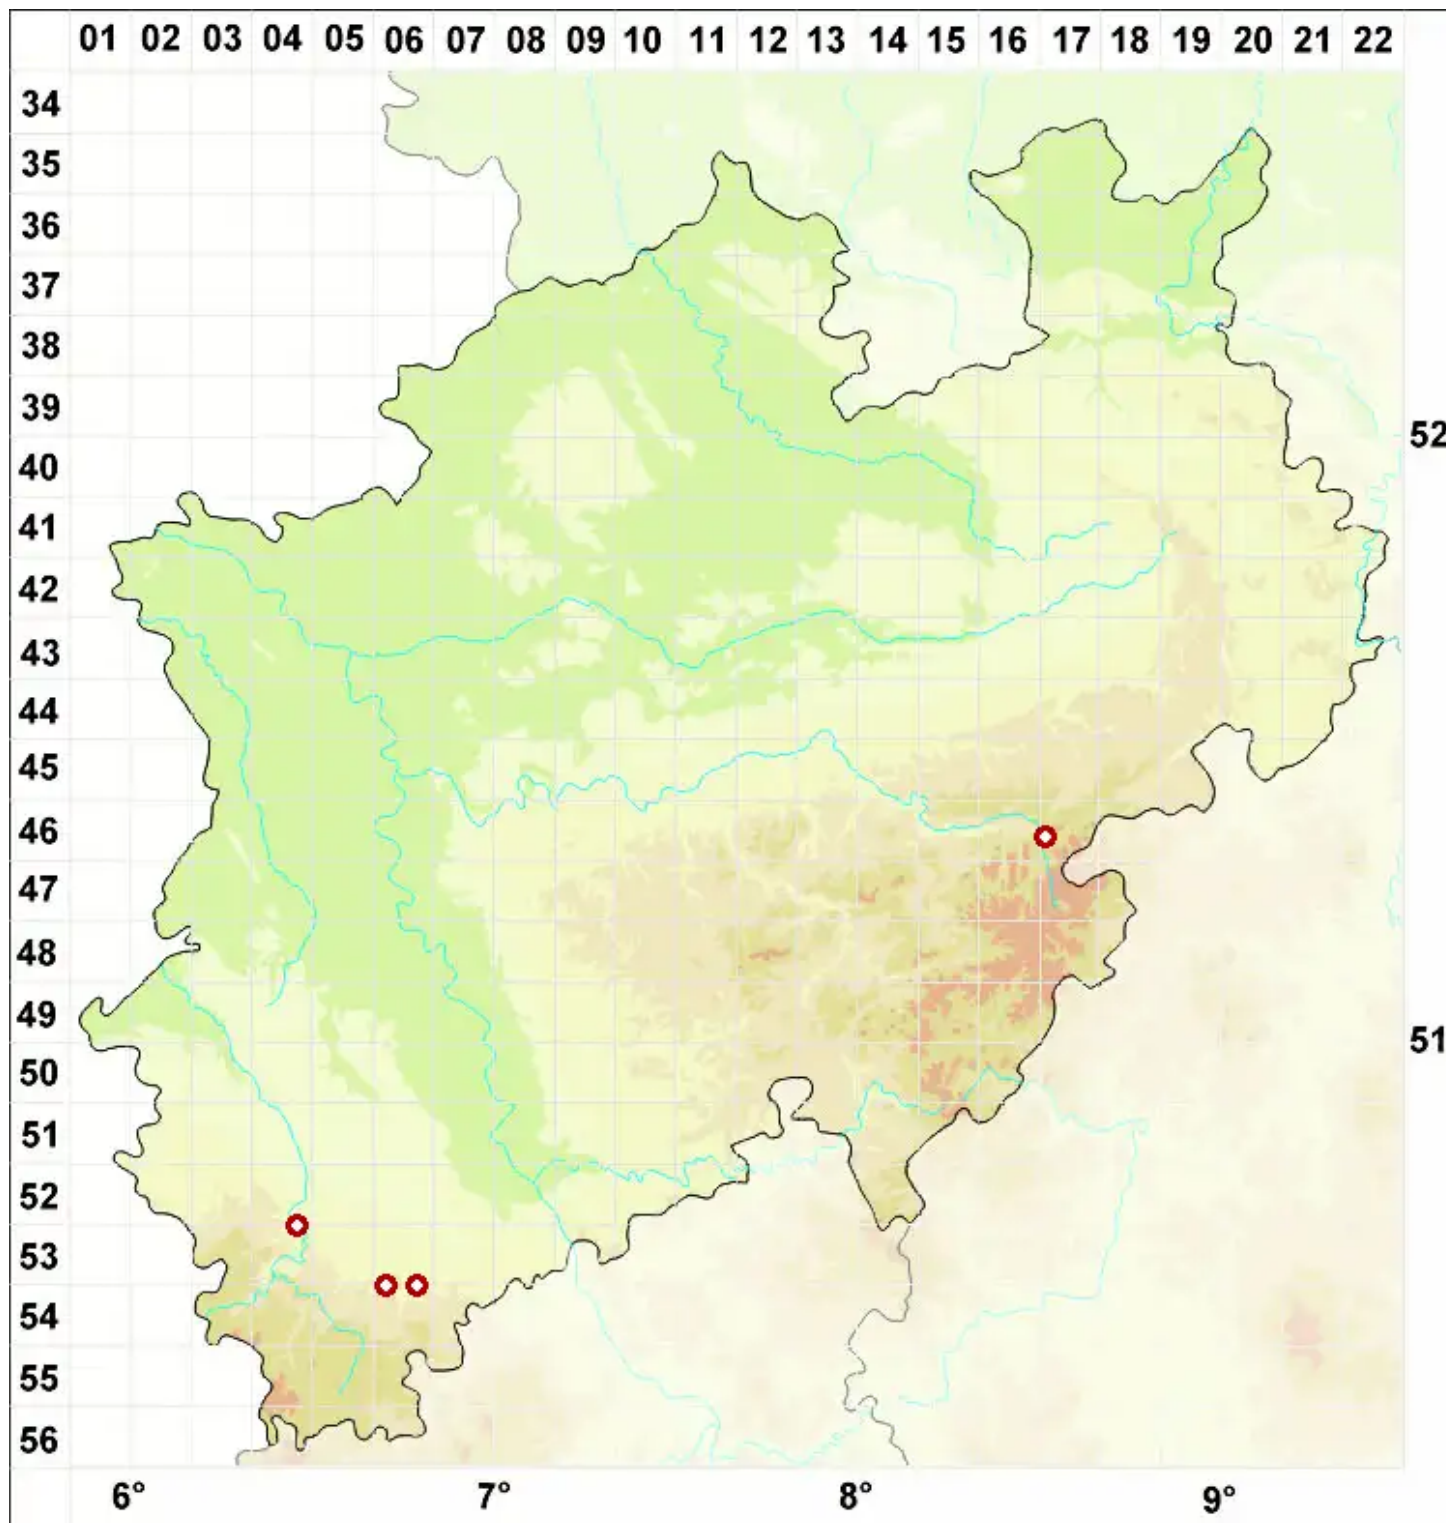

Caloplaca scotoplaca (Nyl.) H. Magn.

Finsterer Schönfleck

Legende:

- Symbole:**
Ausgefülltes Symbol:
Zeitraum von 1980 bis heute (Aktuelle Angabe)
Leeres Symbol:
Zeitraum vor 1980 (Altangabe)
Quadrat: Herbarbeleg