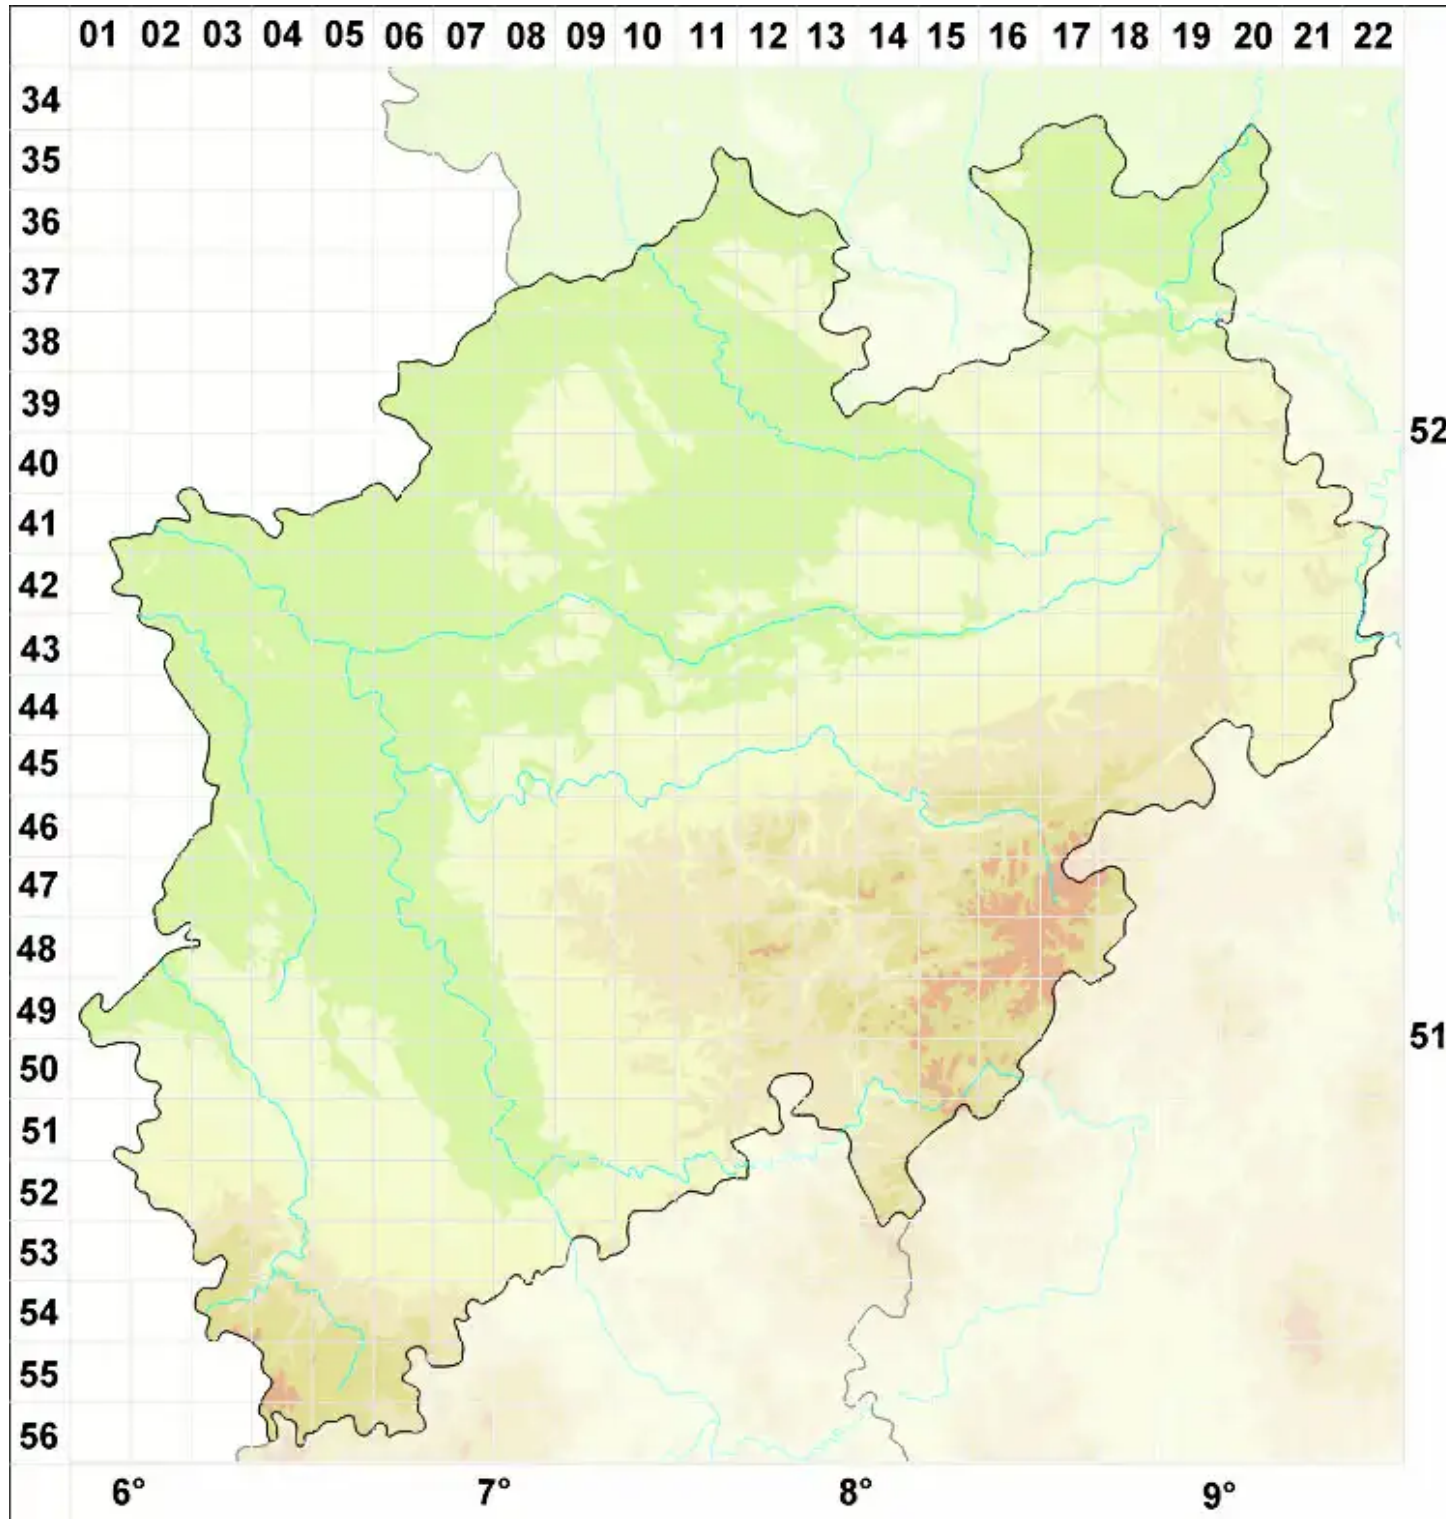

# Caloplaca scopularis (Nyl.) Lettau

## Klippen-Schönfleck

Legende:

- Symbole:**
- Ausgefülltes Symbol:  
Zeitraum von 1980 bis heute (Aktuelle Angabe)
  - Leeres Symbol:  
Zeitraum vor 1980 (Altangabe)
  - Quadrat: Herbarbeleg