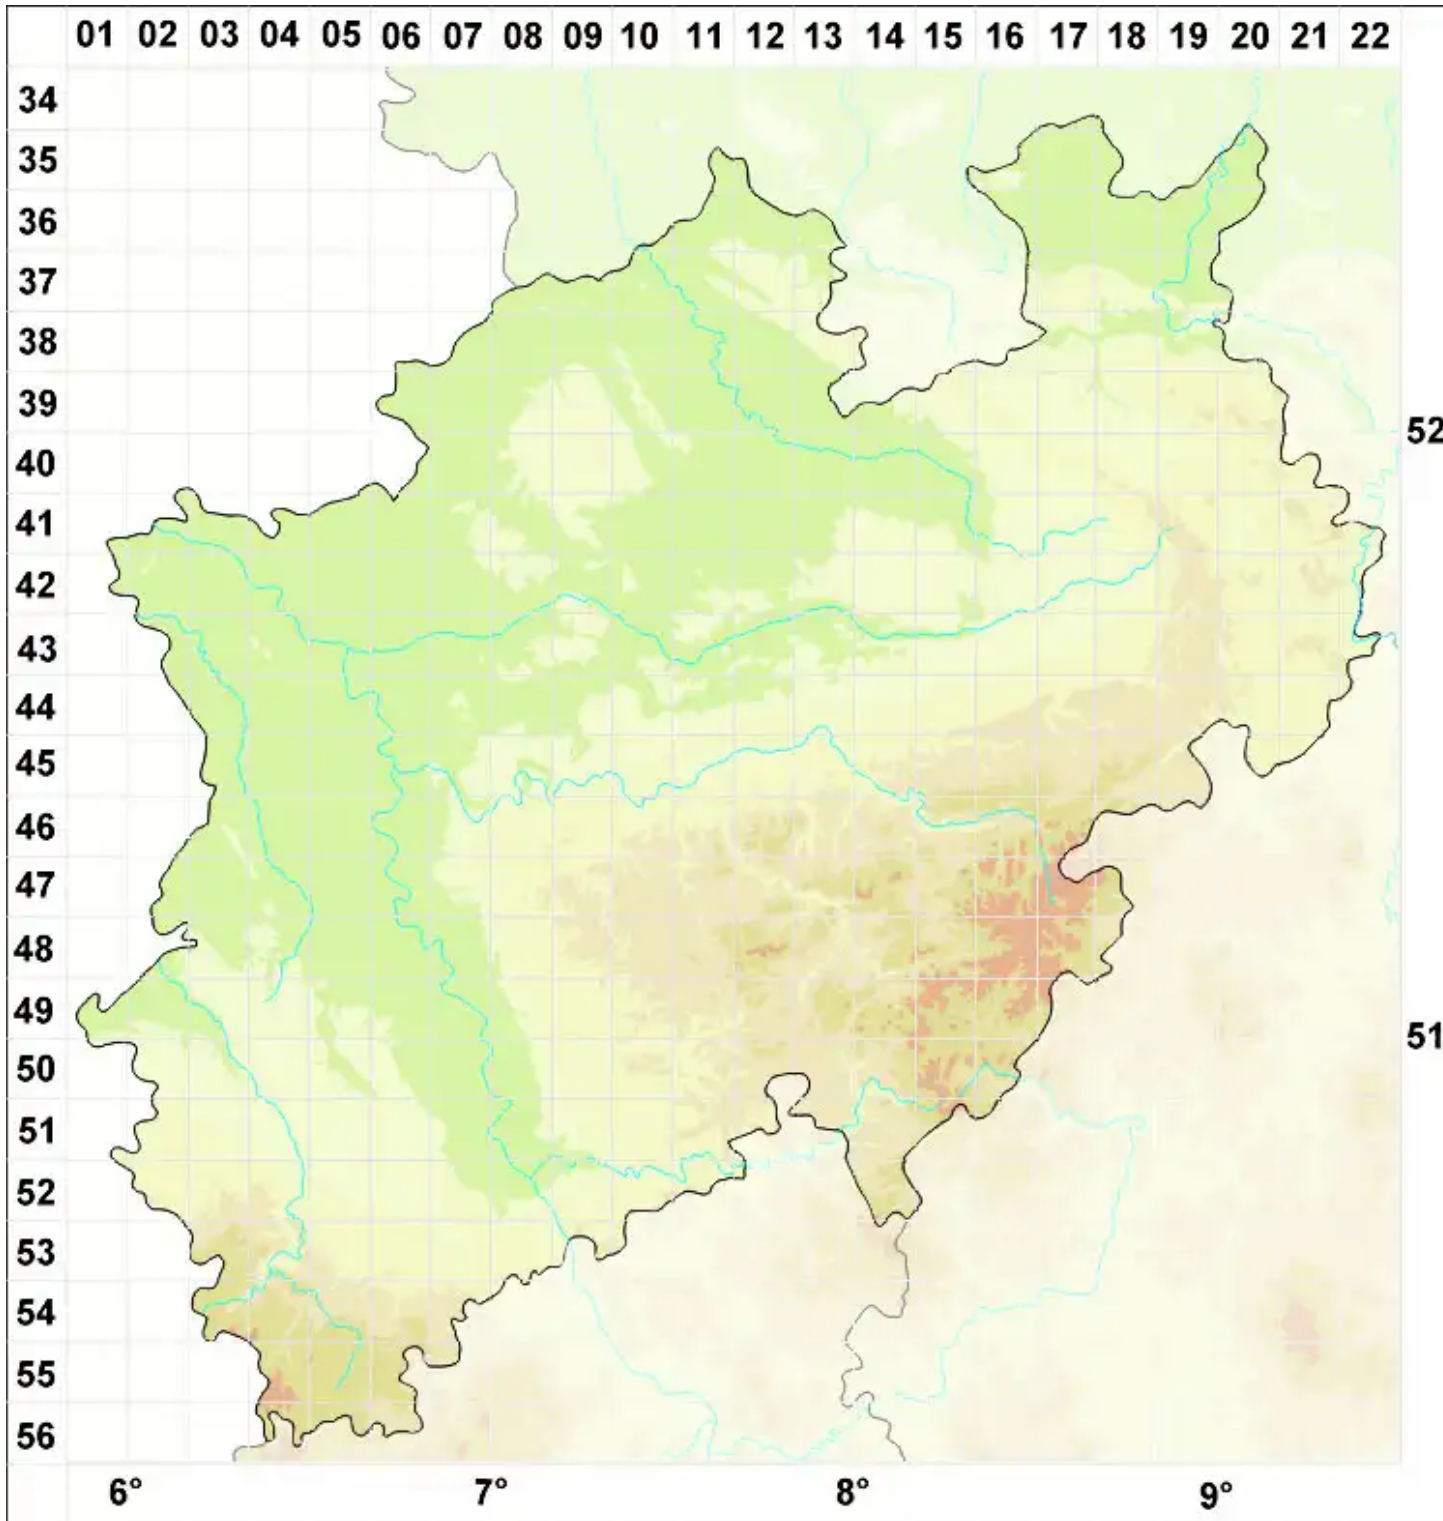

# Fulgensia schistidii (Anzi) Poelt

Legende:

**Symbole:**

Ausgefülltes Symbol:  
Zeitraum von 1980 bis heute (Aktuelle Angabe)

Leeres Symbol:  
Zeitraum vor 1980 (Altangabe)

Quadrat: Herbarbeleg