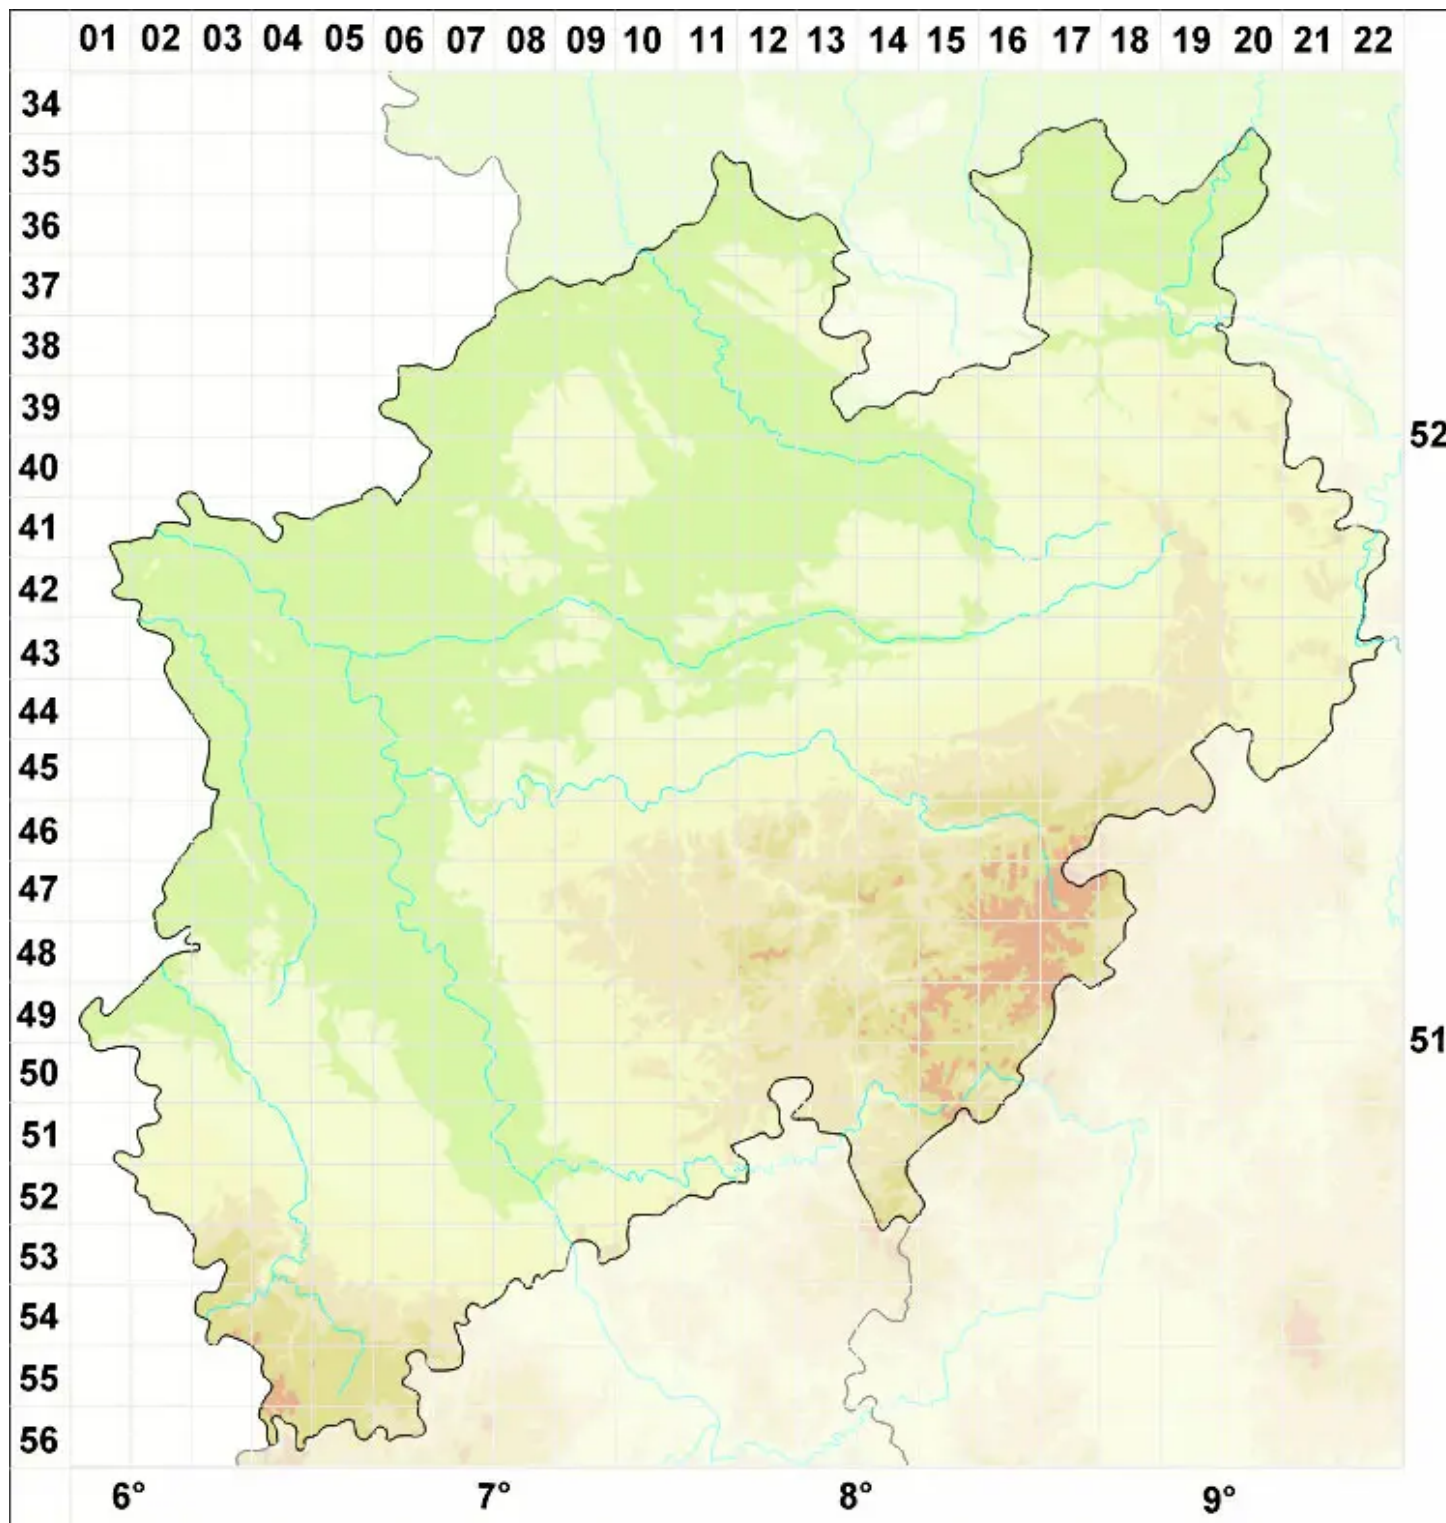

Caloplaca pyracea (Ach.) Th. Fr.

Feuerroter Schönfleck

Legende:

Symbole:

Ausgefülltes Symbol:
Zeitraum von 1980 bis heute (Aktuelle Angabe)

Leeres Symbol:
Zeitraum vor 1980 (Altangabe)

Quadrat: Herbarbeleg