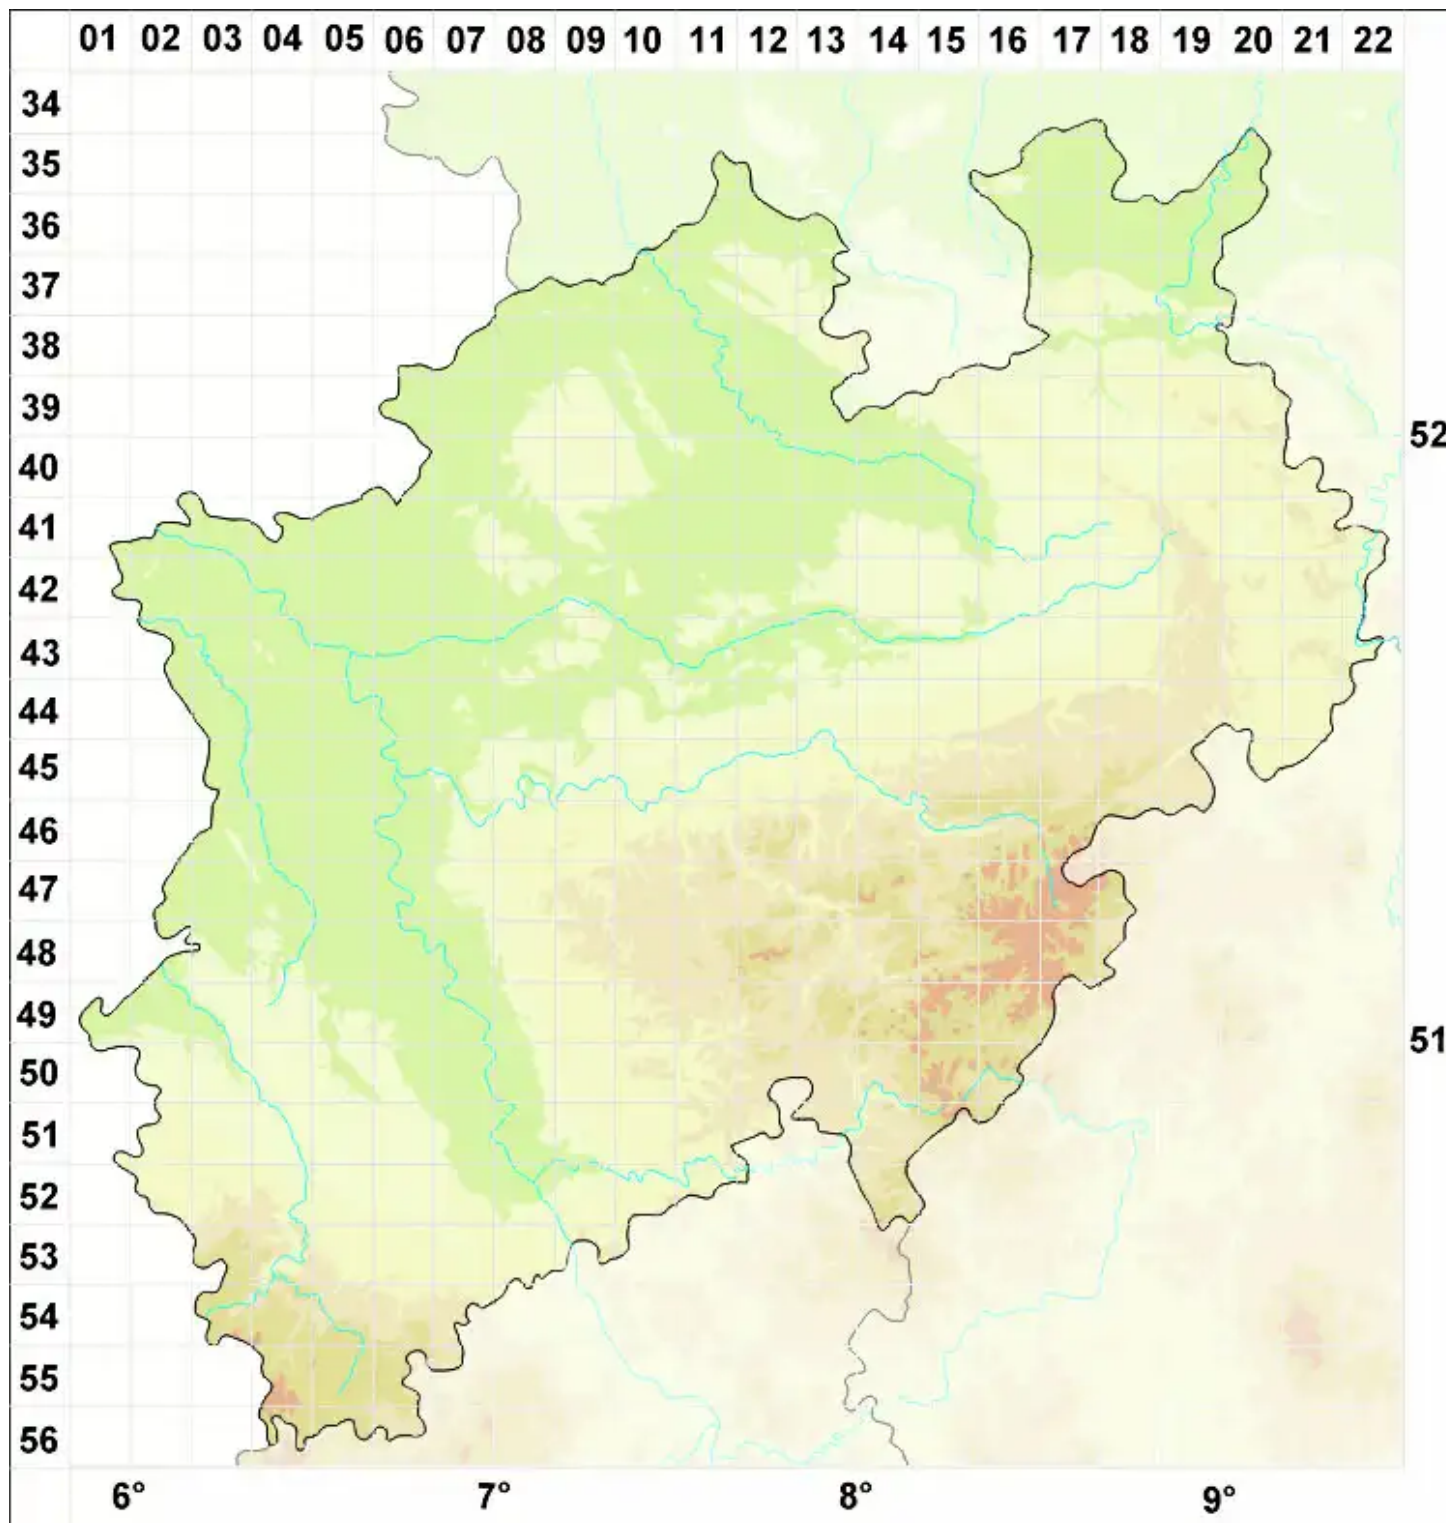

Caloplaca proteus Poelt

Göttlicher Schönfleck

Legende:

Symbole:

Ausgefülltes Symbol:
Zeitraum von 1980 bis heute (Aktuelle Angabe)

Leeres Symbol:
Zeitraum vor 1980 (Altangabe)

Quadrat: Herbarbeleg