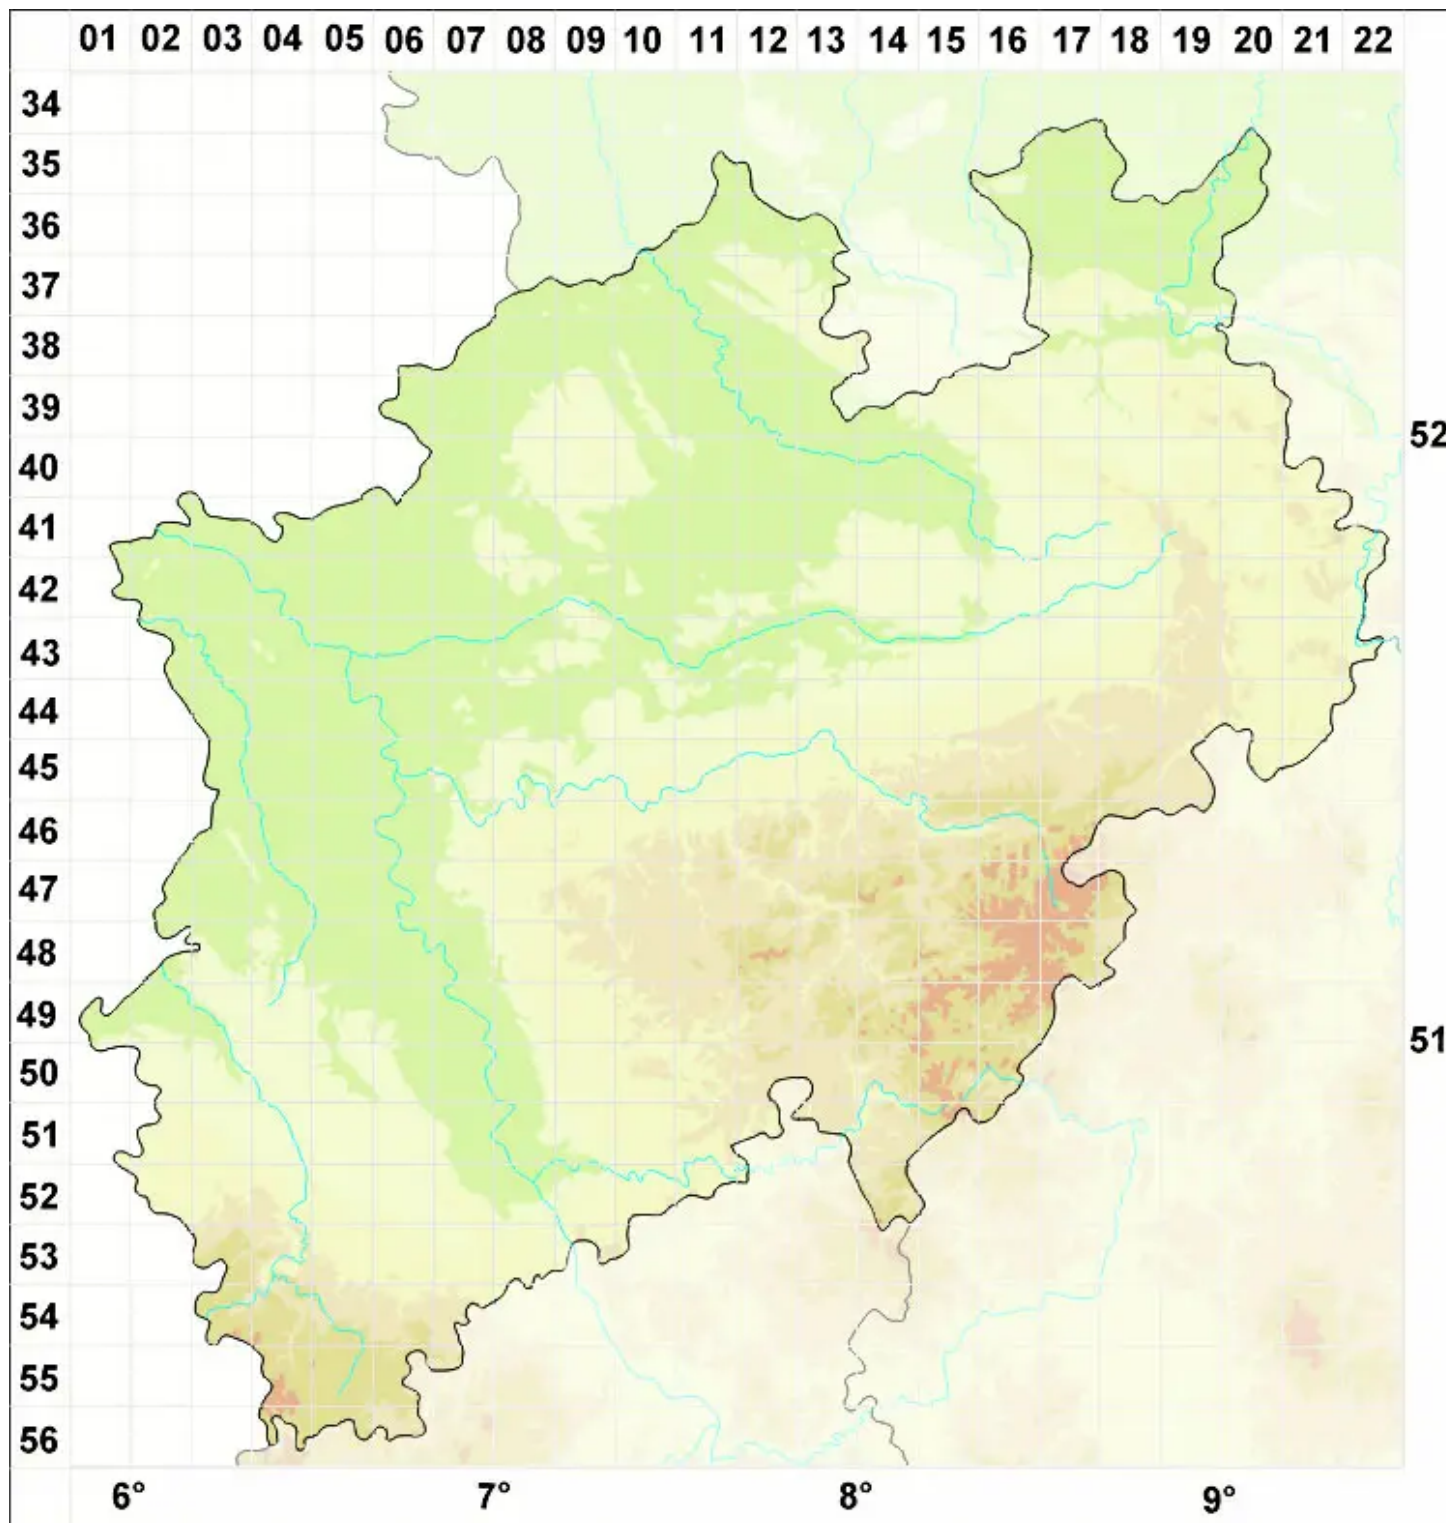

# Caloplaca pollinii (A. Massal.) Jatta

Pollinis Schönfleck

Legende:

**Symbole:**

Ausgefülltes Symbol:  
Zeitraum von 1980 bis heute (Aktuelle Angabe)

Leeres Symbol:  
Zeitraum vor 1980 (Altangabe)

Quadrat: Herbarbeleg