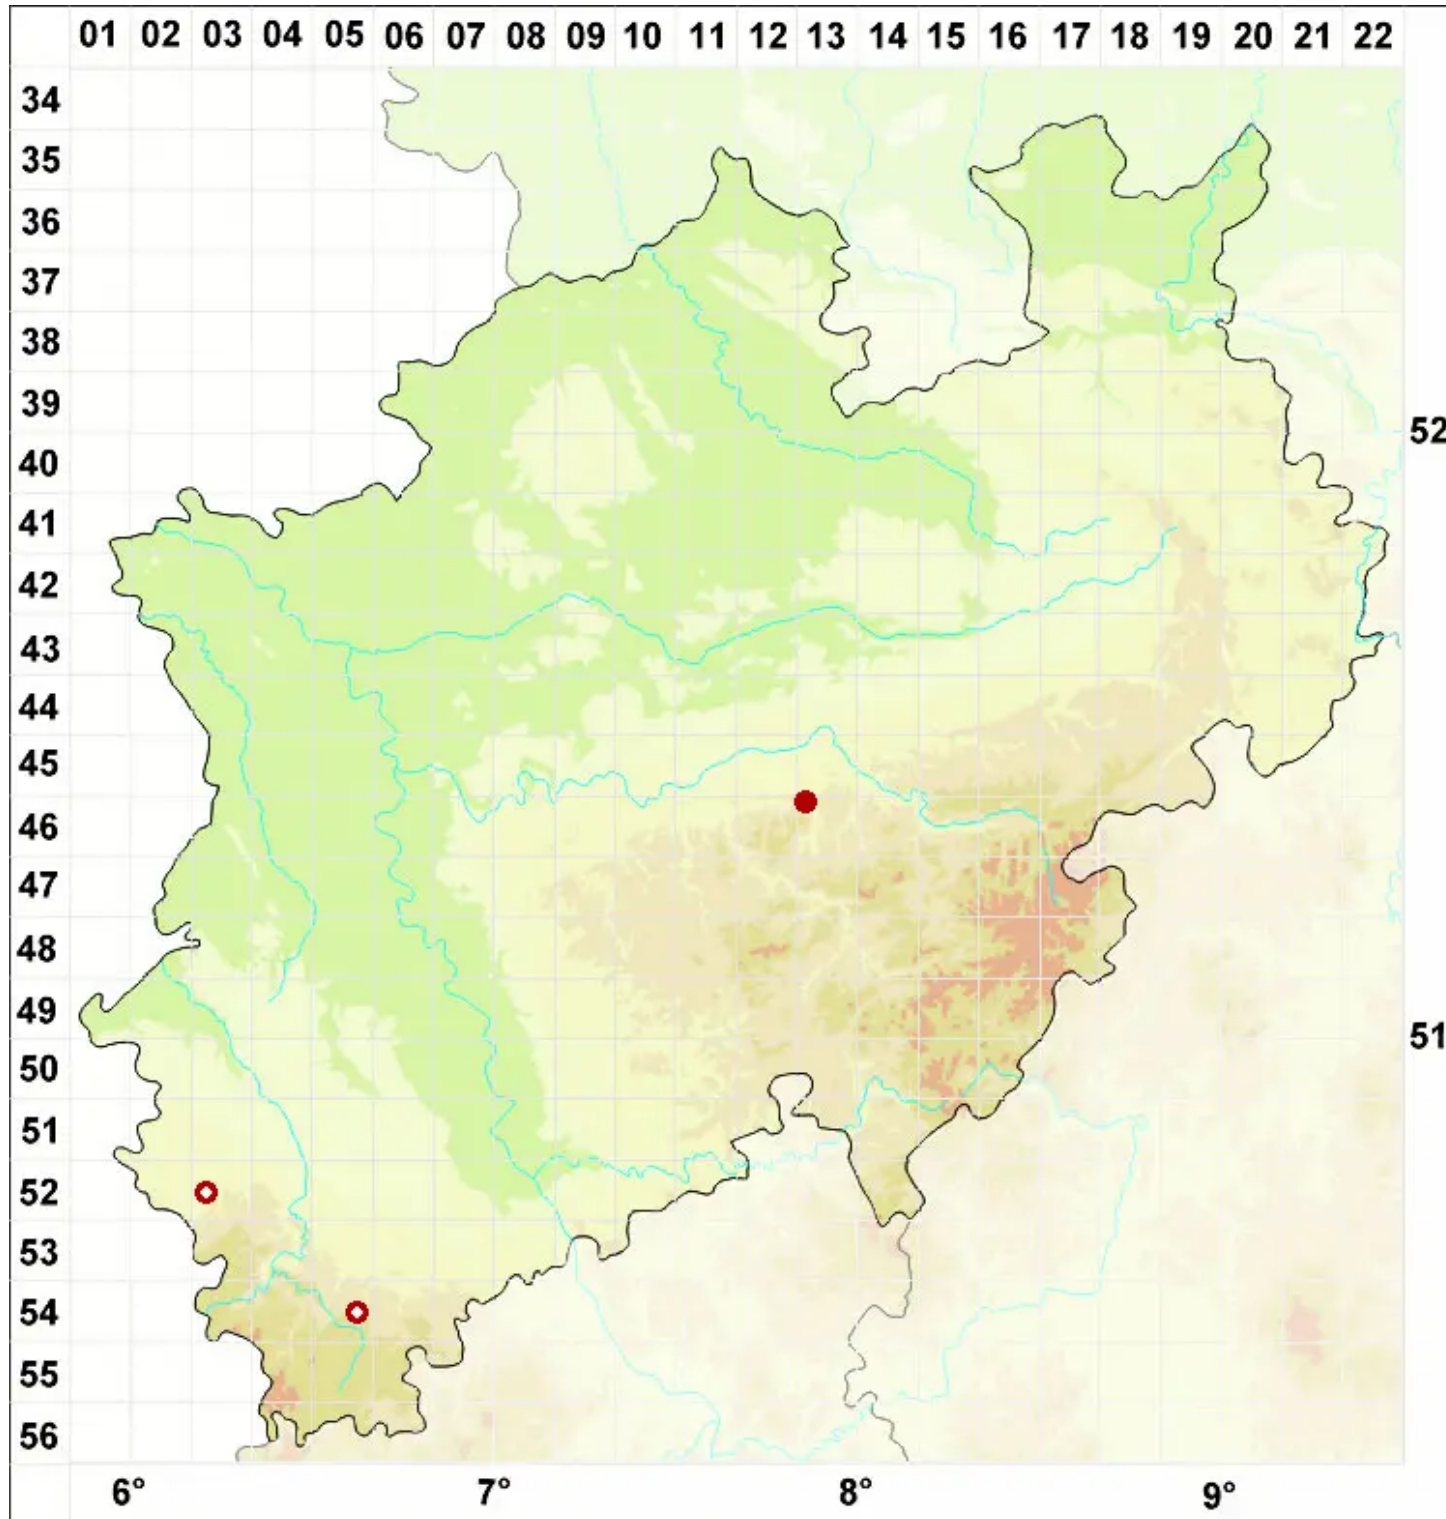

# Caloplaca ochracea (Schaer.) Flagey

Ockergelber Schönfleck

Legende:

**Symbole:**

Ausgefülltes Symbol:  
Zeitraum von 1980 bis heute (Aktuelle Angabe)

Leeres Symbol:  
Zeitraum vor 1980 (Altangabe)

Quadrat: Herbarbeleg