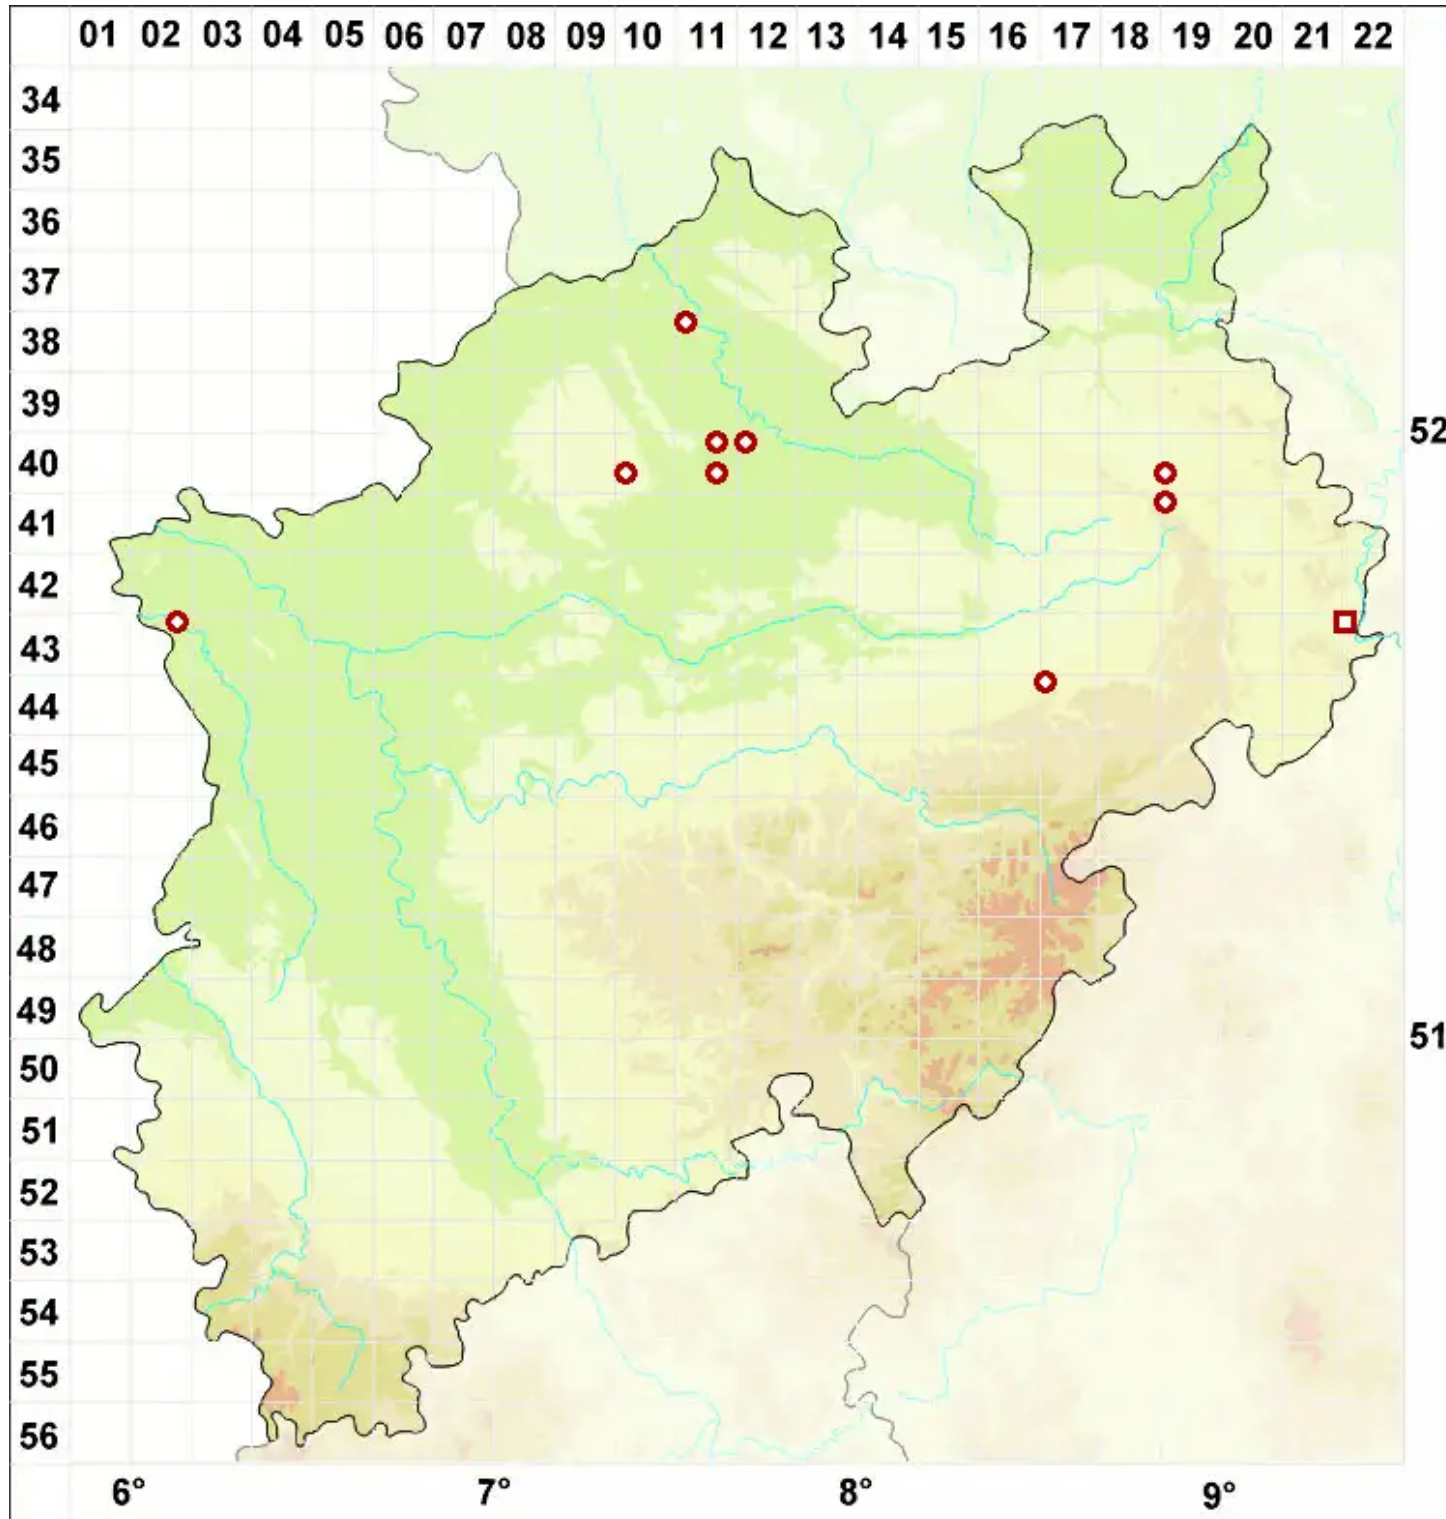

# Caloplaca obscurella (J. Lahm ex Körb.) Th. Fr.

Krater-Schönfleck

Legende:

- Symbole:**
- Ausgefülltes Symbol:  
Zeitraum von 1980 bis heute (Aktuelle Angabe)
  - Leeres Symbol:  
Zeitraum vor 1980 (Altangabe)
  - Quadrat: Herbarbeleg