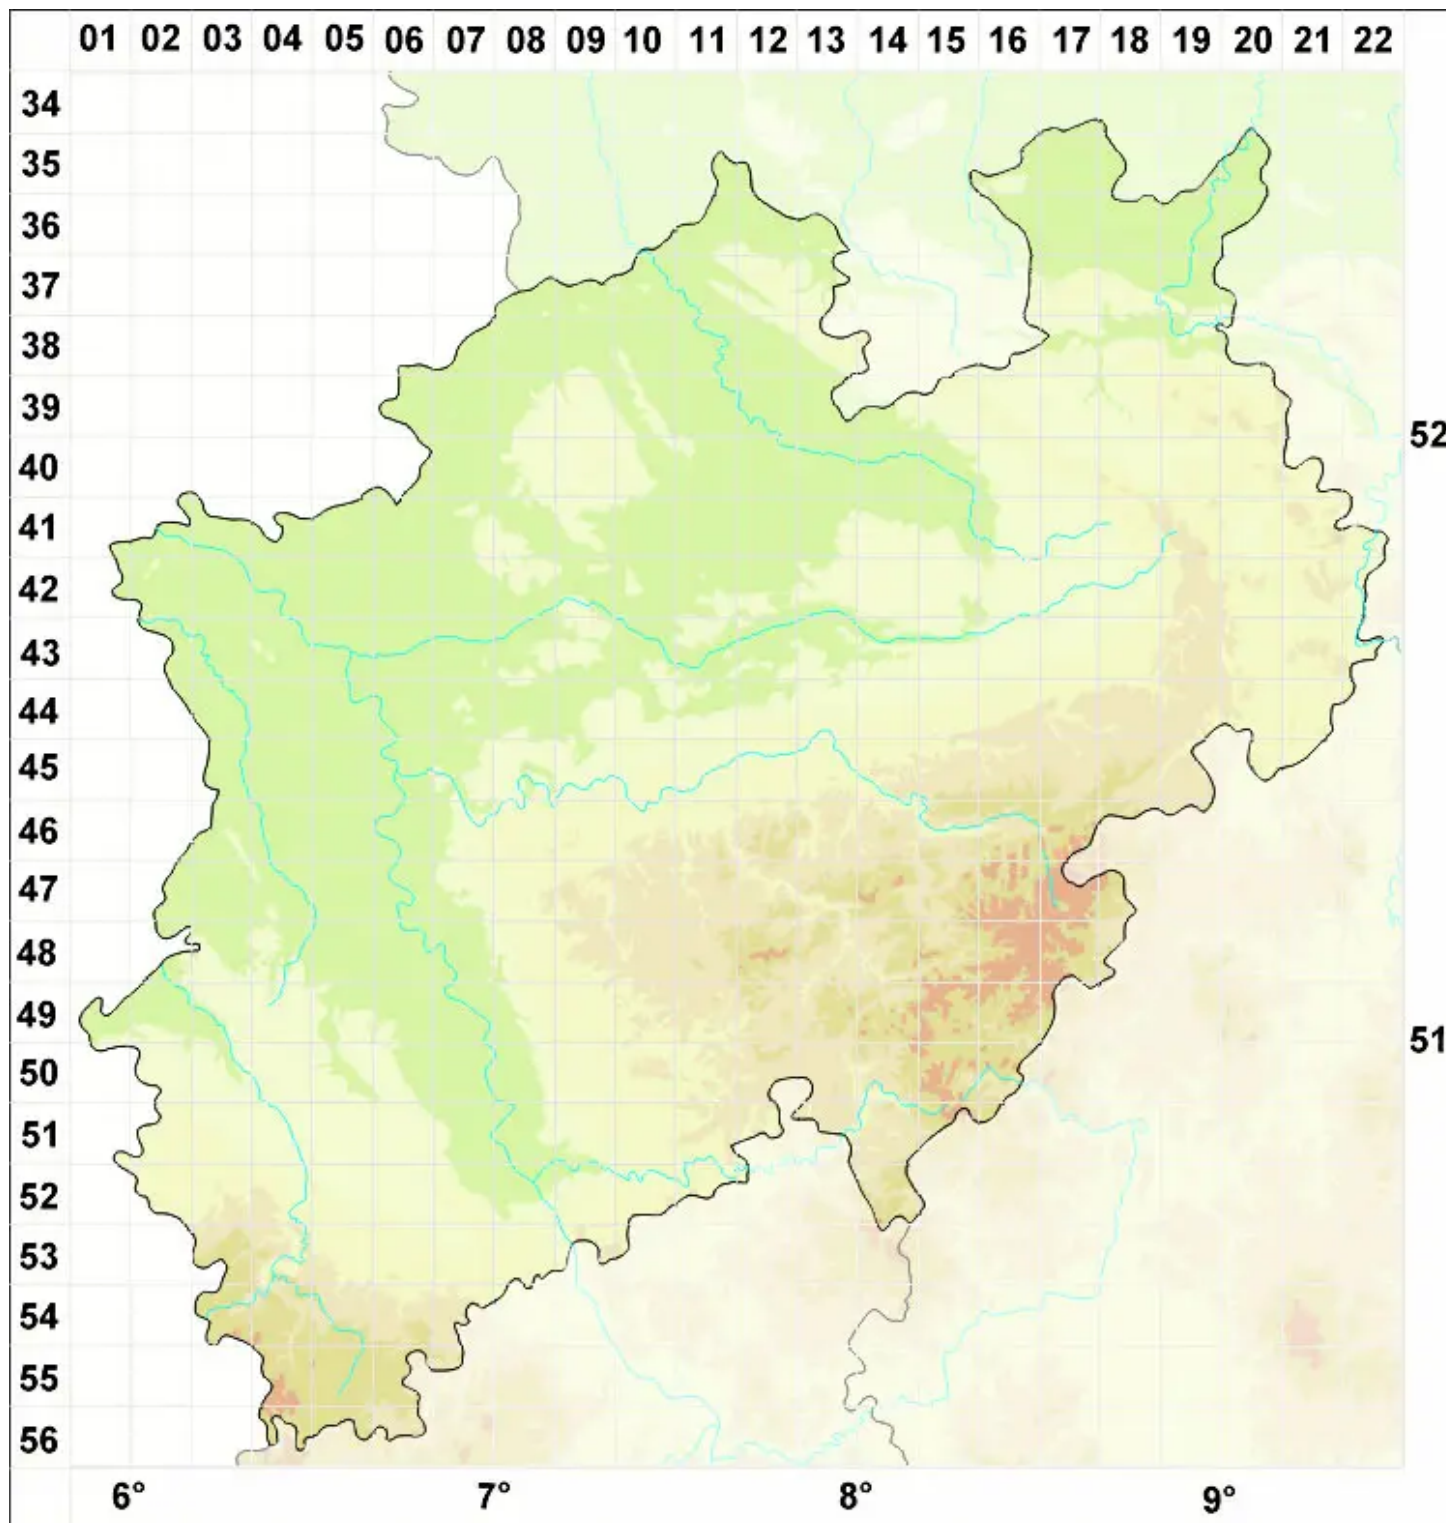

Caloplaca oasis (A. Massal.) Szatala

Beton-Schönfleck

Legende:

Symbole:

Ausgefülltes Symbol:
Zeitraum von 1980 bis heute (Aktuelle Angabe)

Leeres Symbol:
Zeitraum vor 1980 (Altangabe)

Quadrat: Herbarbeleg