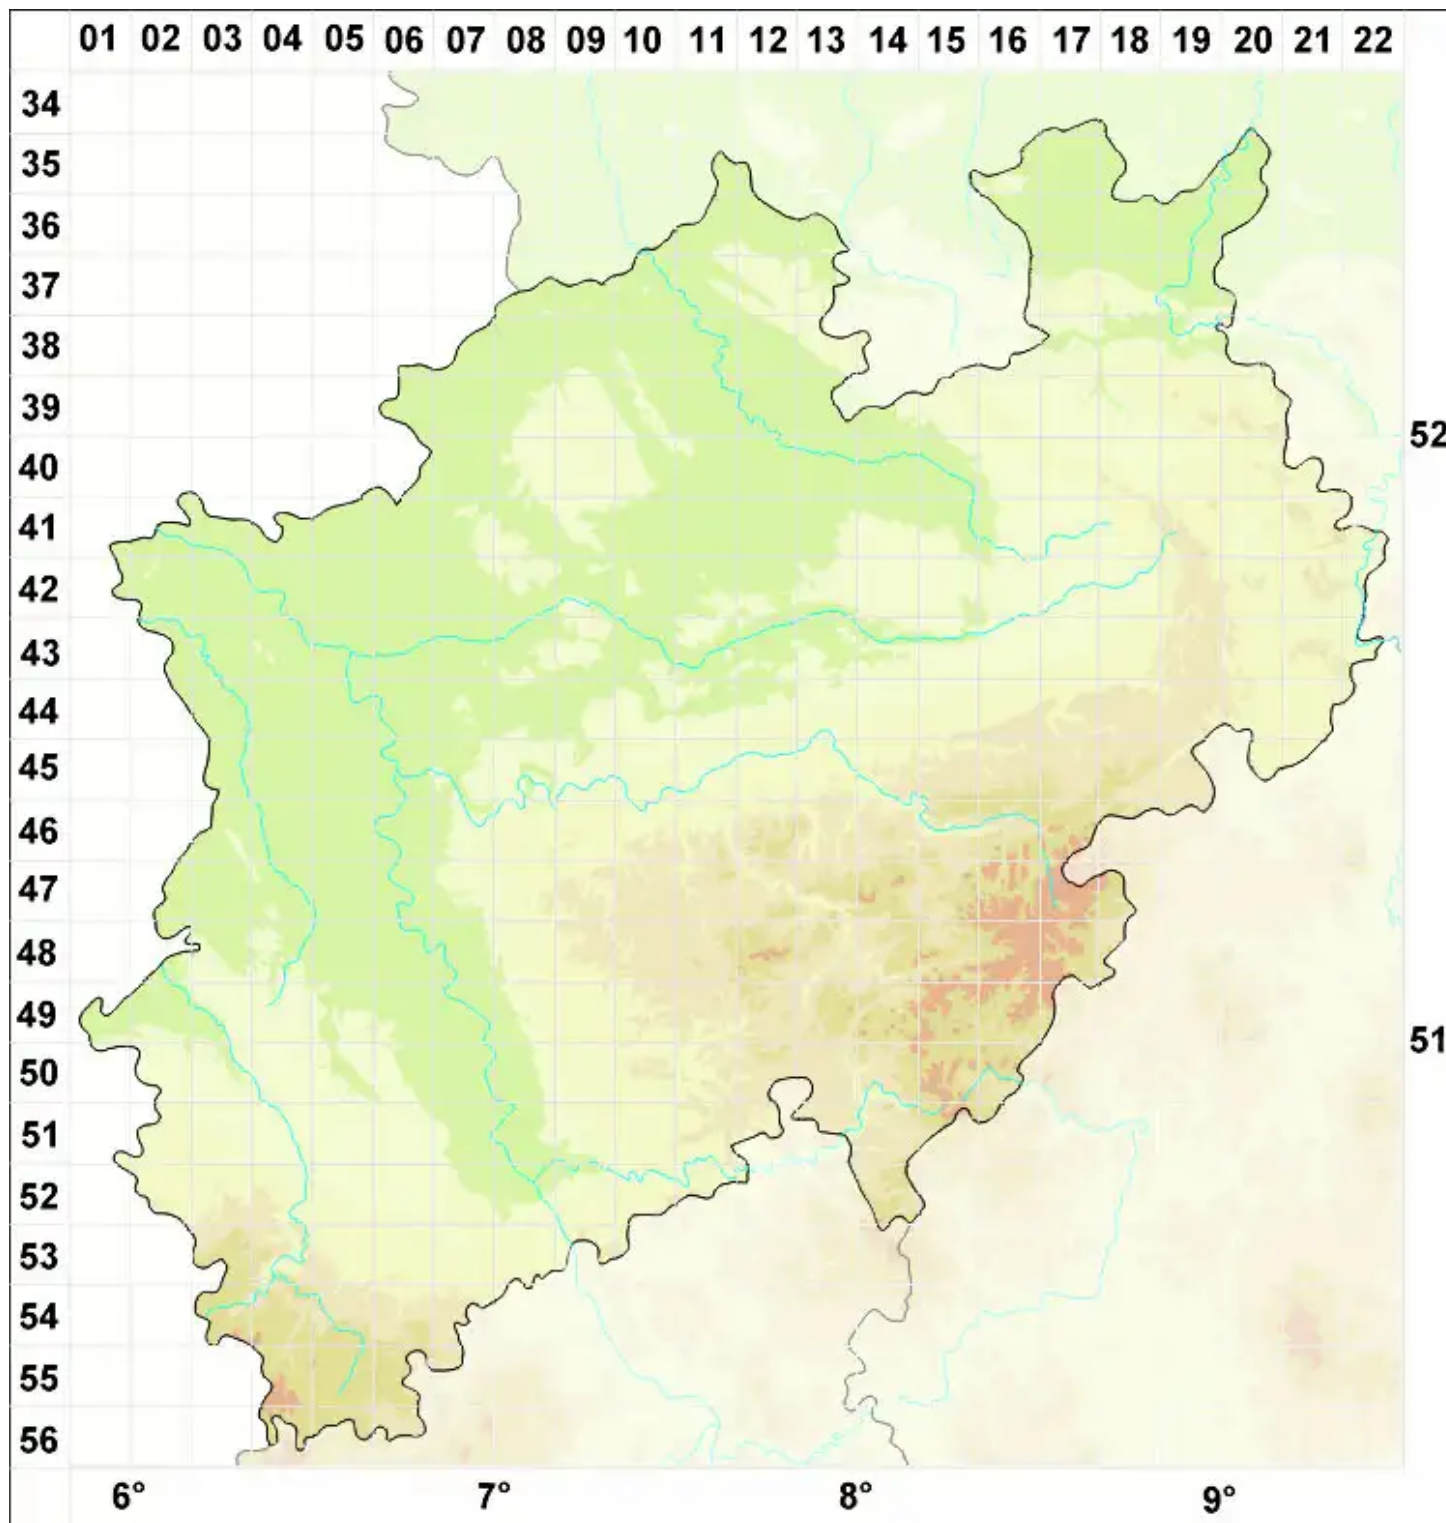

# Caloplaca oasis (A. Massal.) Szatala

Beton-Schönfleck

Legende:

**Symbole:**

Ausgefülltes Symbol:  
Zeitraum von 1980 bis heute (Aktuelle Angabe)

Leeres Symbol:  
Zeitraum vor 1980 (Altangabe)

Quadrat: Herbarbeleg