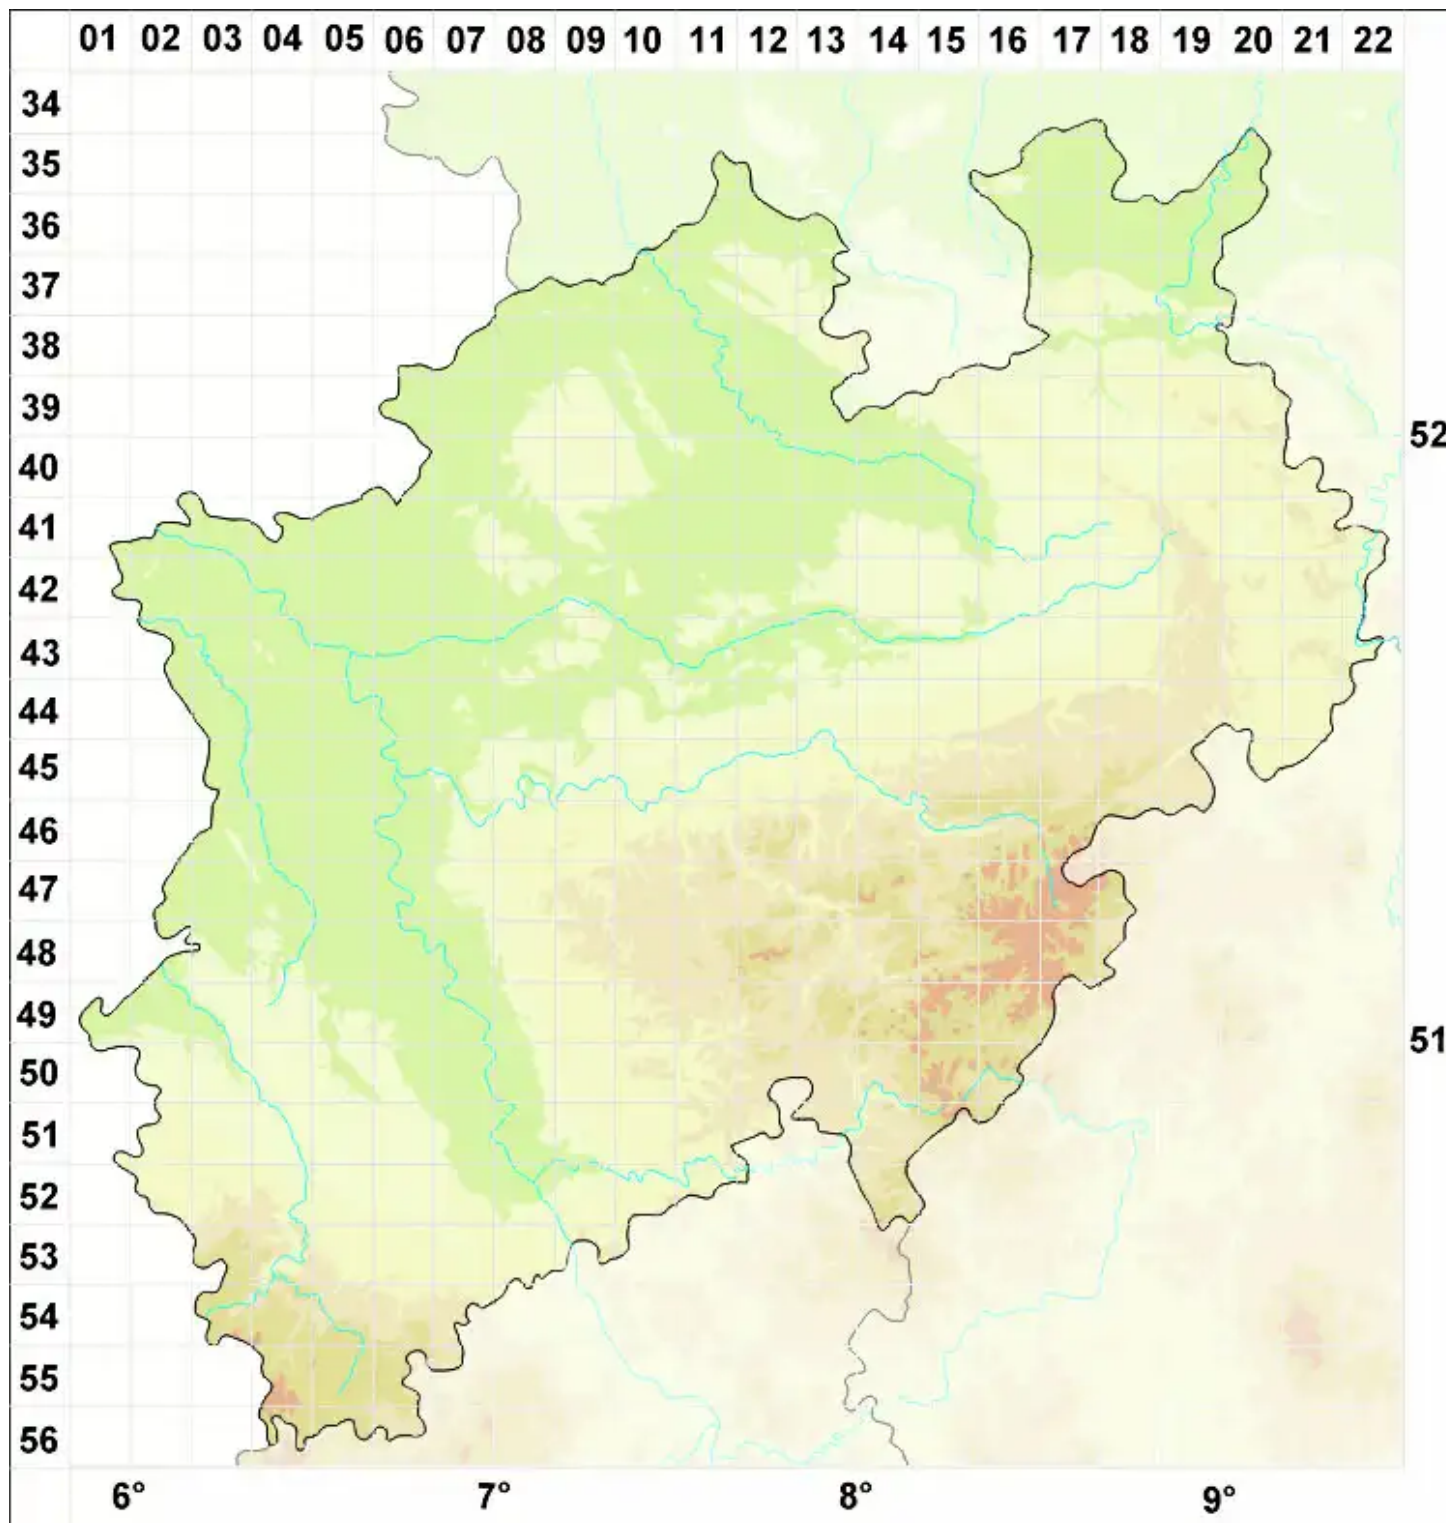

Caloplaca magni-filii Poelt

Magnussons Schönfleck

Legende:

Symbole:

Ausgefülltes Symbol:
Zeitraum von 1980 bis heute (Aktuelle Angabe)

Leeres Symbol:
Zeitraum vor 1980 (Altangabe)

Quadrat: Herbarbeleg