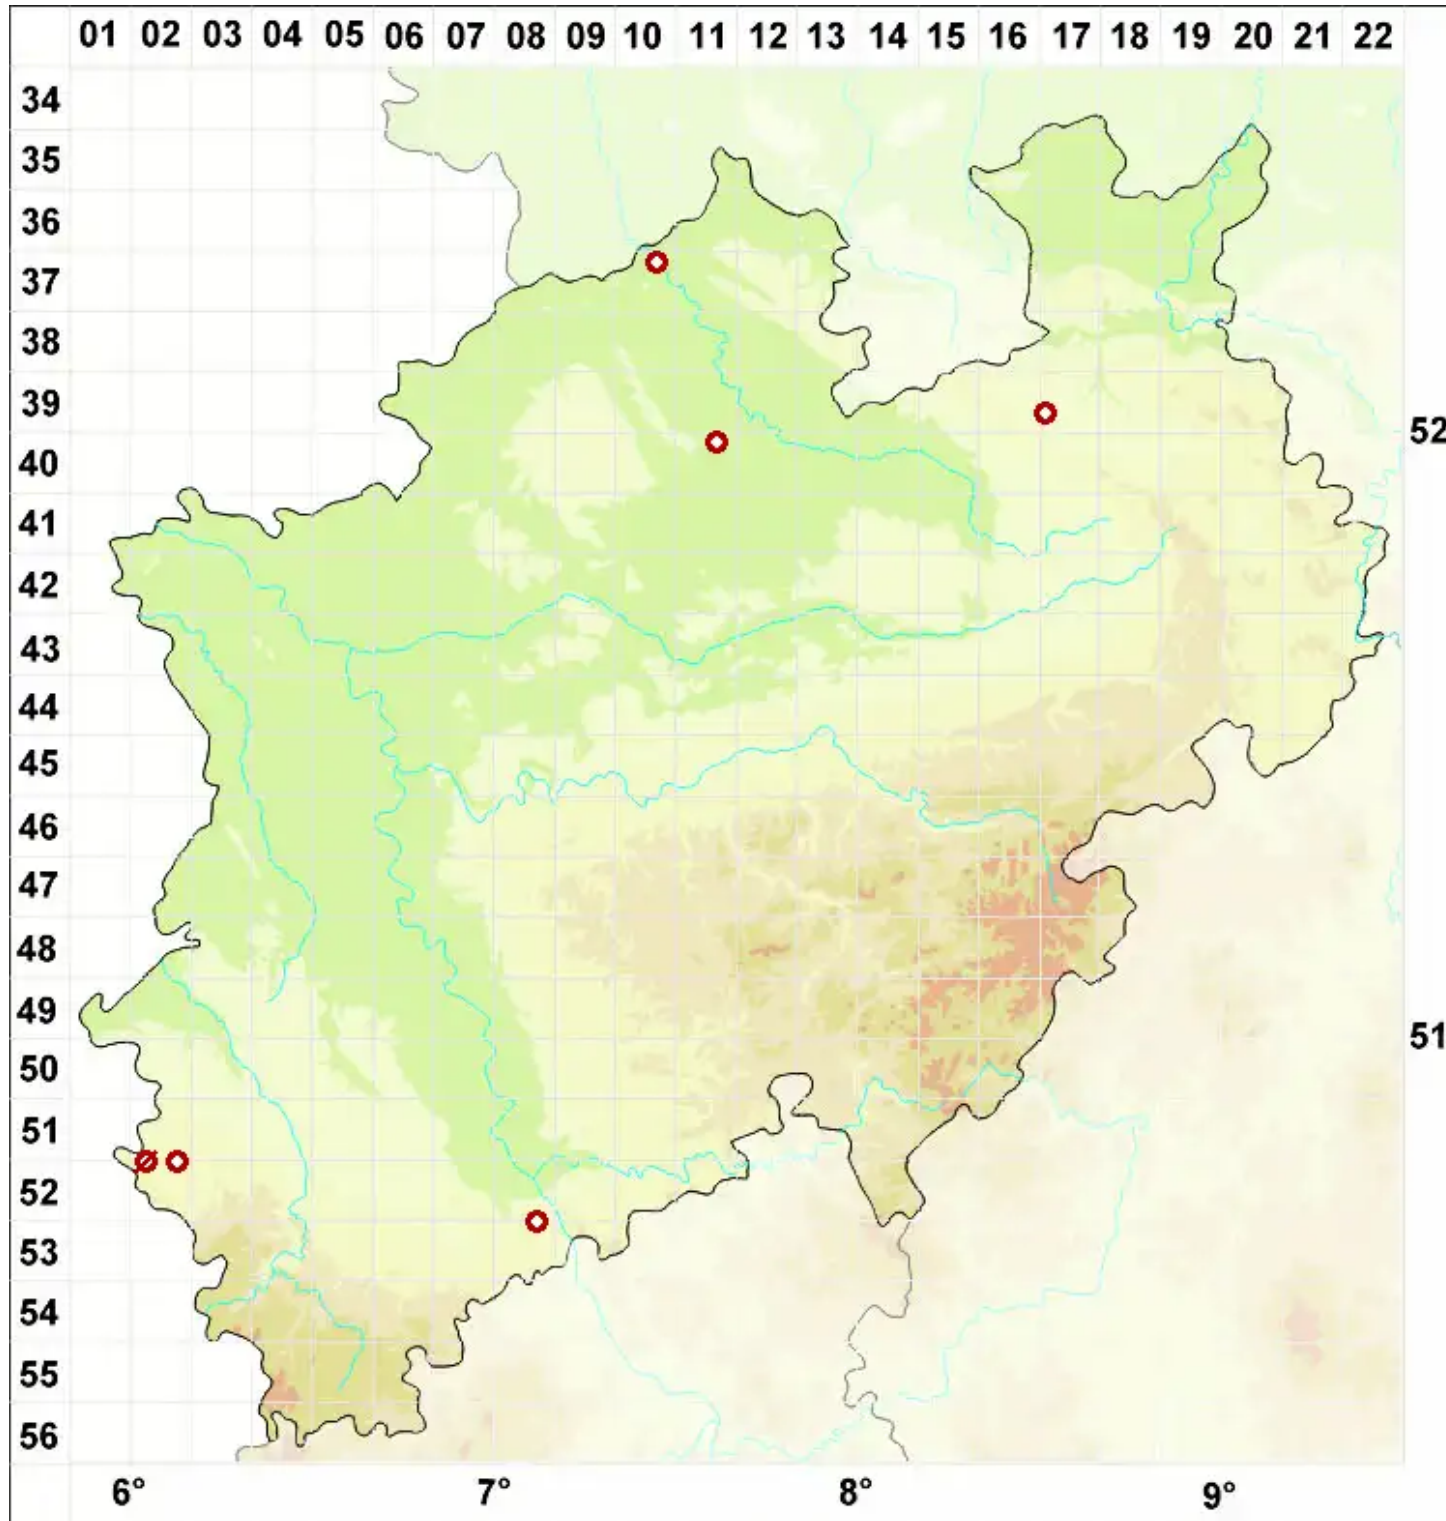

Caloplaca luteoalba (Turner) Th. Fr.

Weißgelber Schönfleck

Legende:

- Symbole:**
- Ausgefülltes Symbol:
Zeitraum von 1980 bis heute (Aktuelle Angabe)
 - Leeres Symbol:
Zeitraum vor 1980 (Altangabe)
 - Quadrat: Herbarbeleg