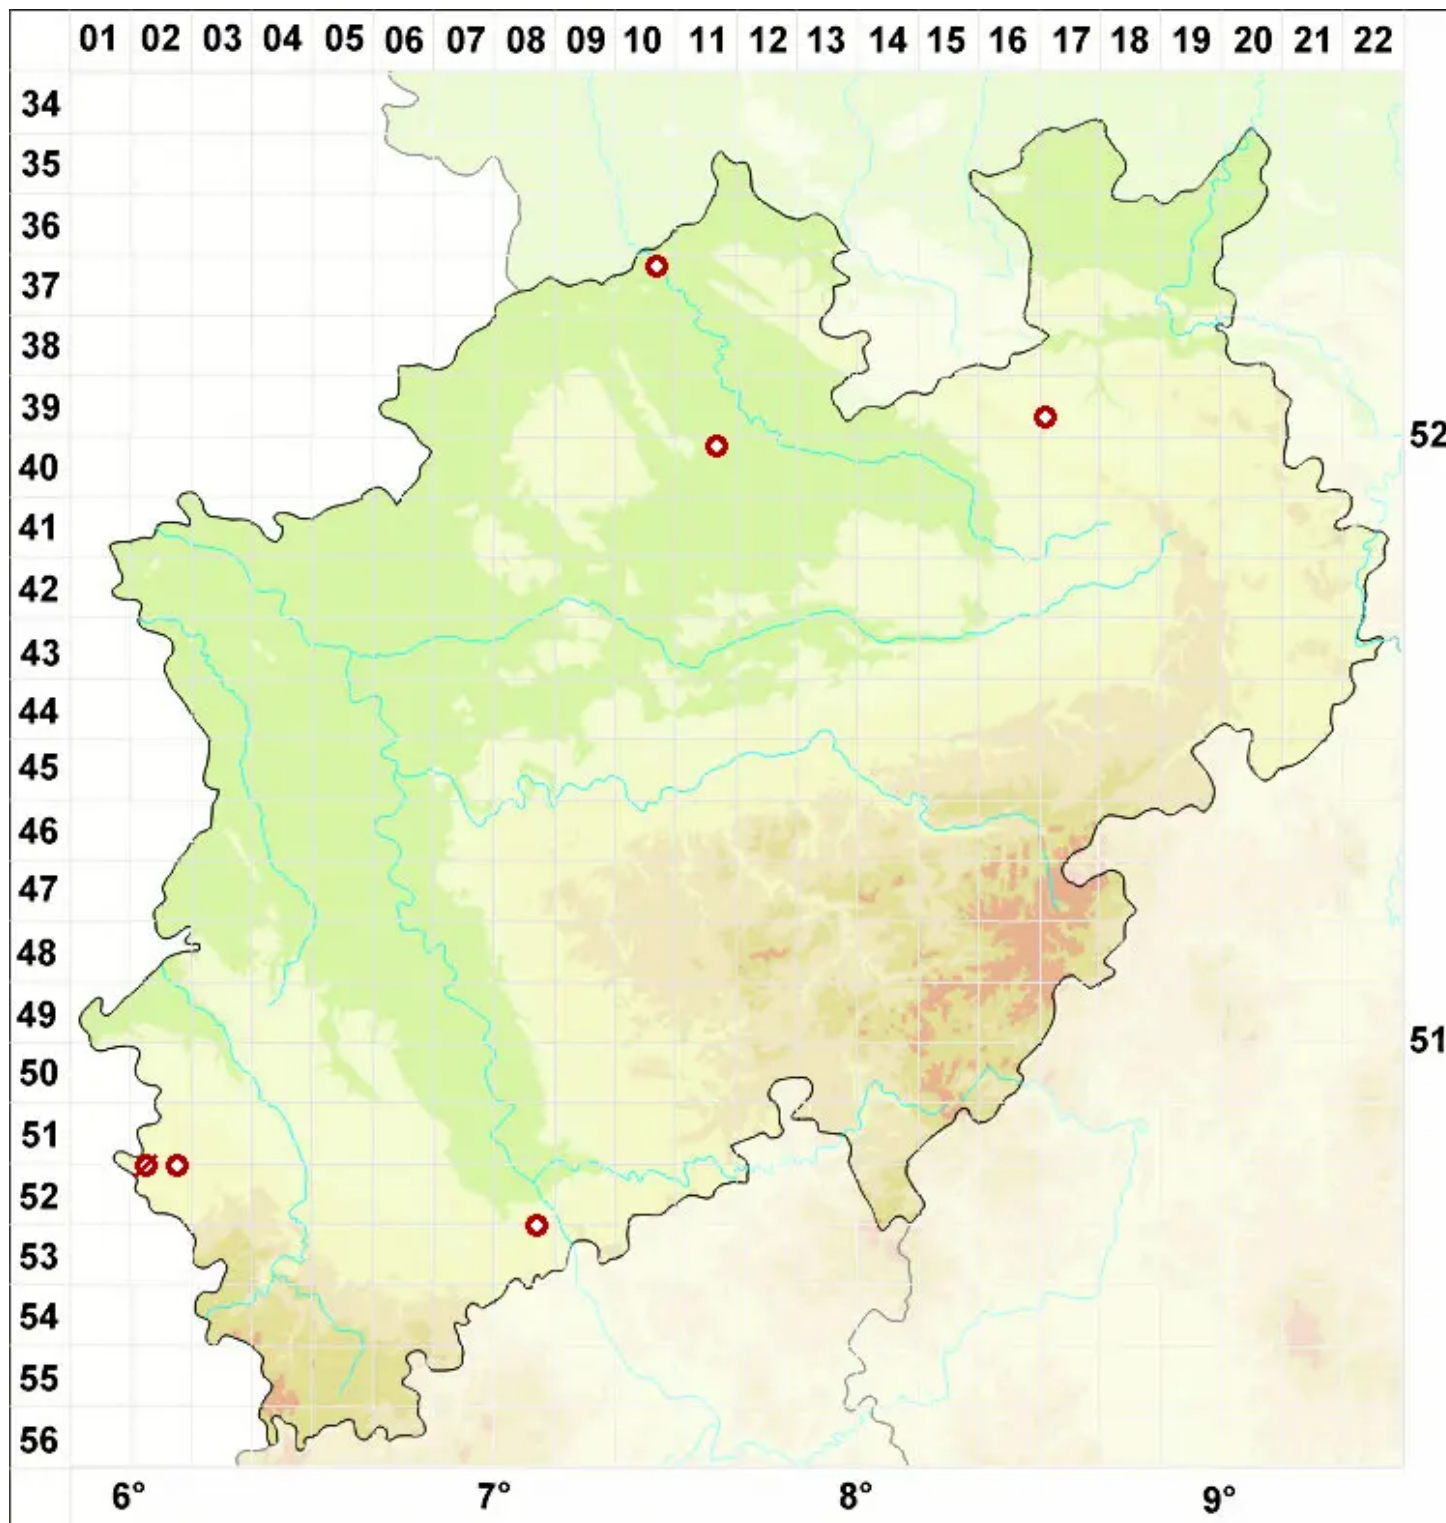

Caloplaca luteoalba (Turner) Th. Fr.

Weißgelber Schönfleck

Legende:

Symbole:

Ausgefülltes Symbol:
Zeitraum von 1980 bis heute (Aktuelle Angabe)

Leeres Symbol:
Zeitraum vor 1980 (Altangabe)

Quadrat: Herbarbeleg