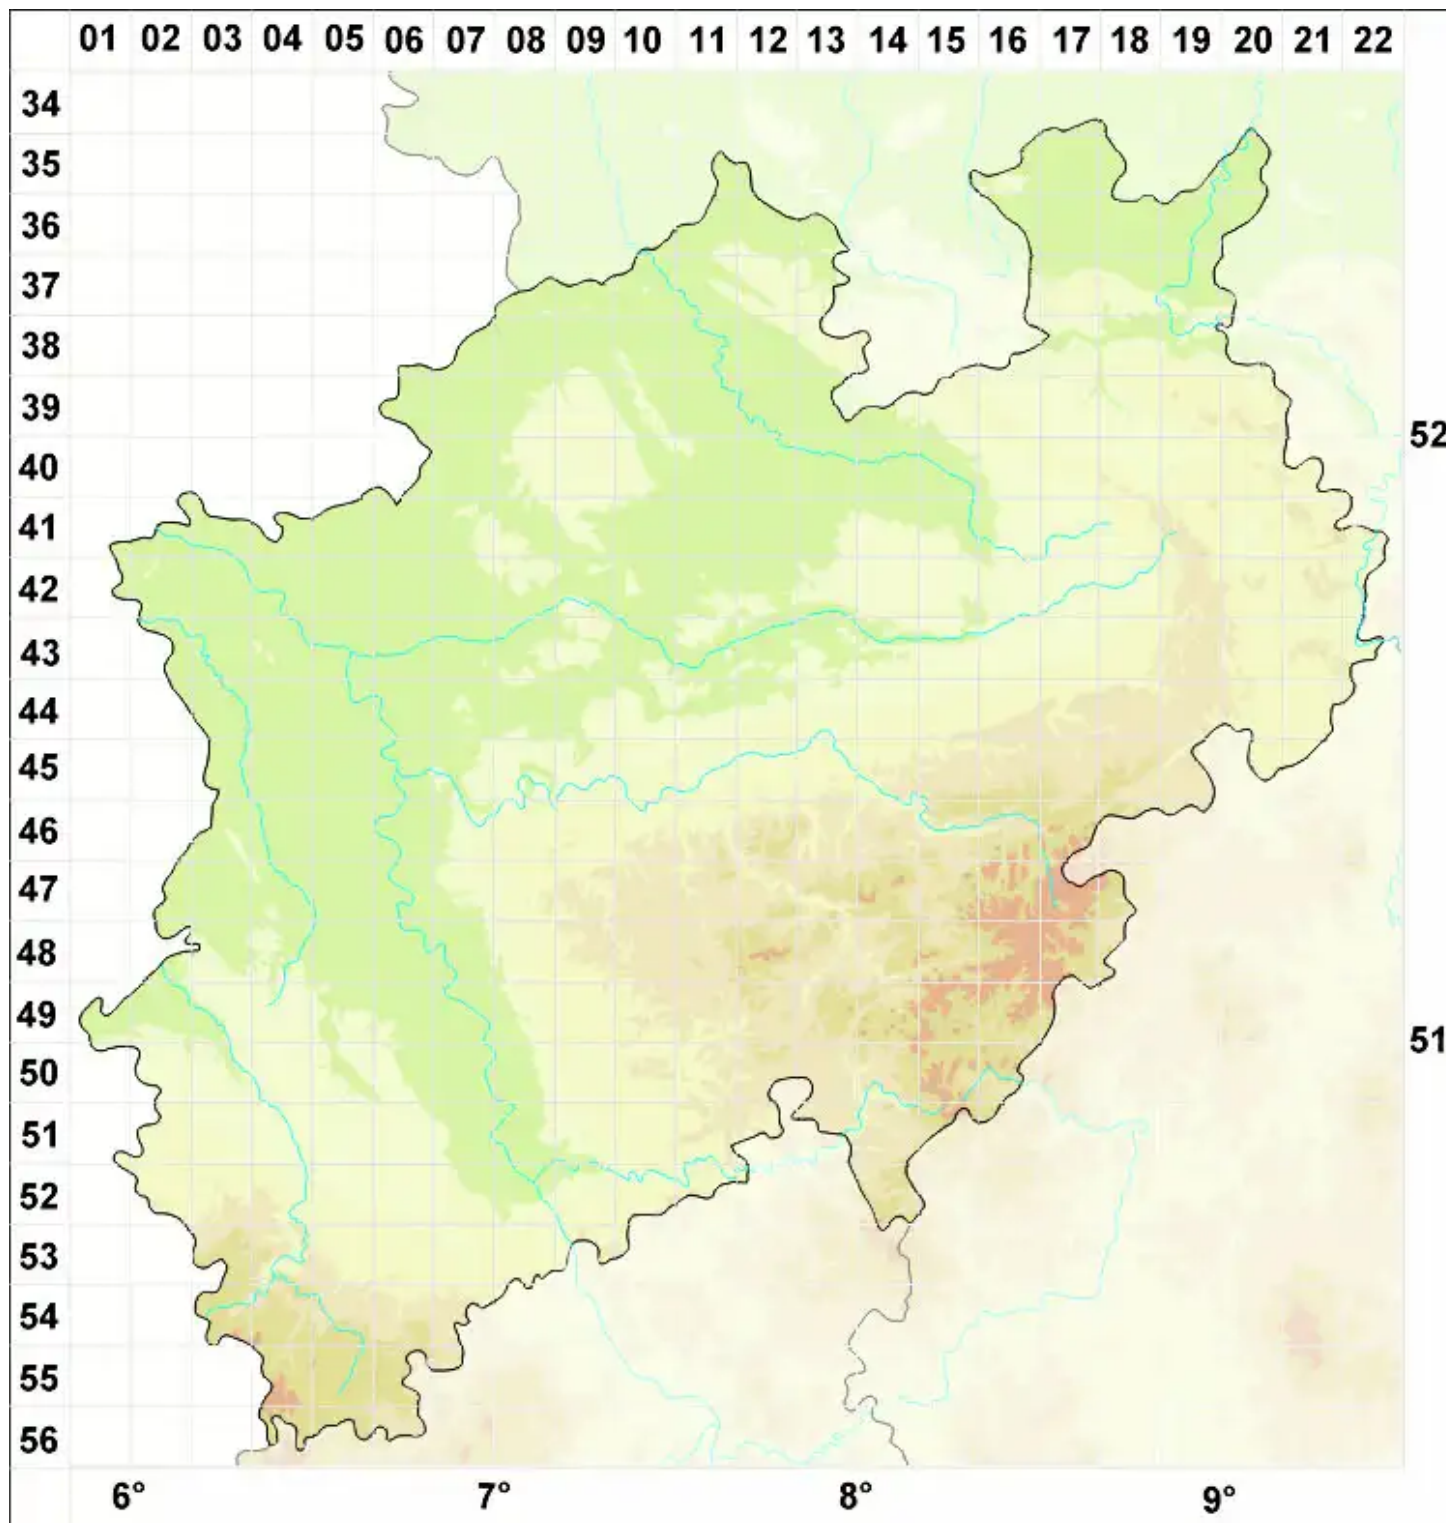

Caloplaca lucifuga G. Thor

Lichtscheuer Schönfleck

Legende:

Symbole:

Ausgefülltes Symbol:
Zeitraum von 1980 bis heute (Aktuelle Angabe)

Leeres Symbol:
Zeitraum vor 1980 (Altangabe)

Quadrat: Herbarbeleg