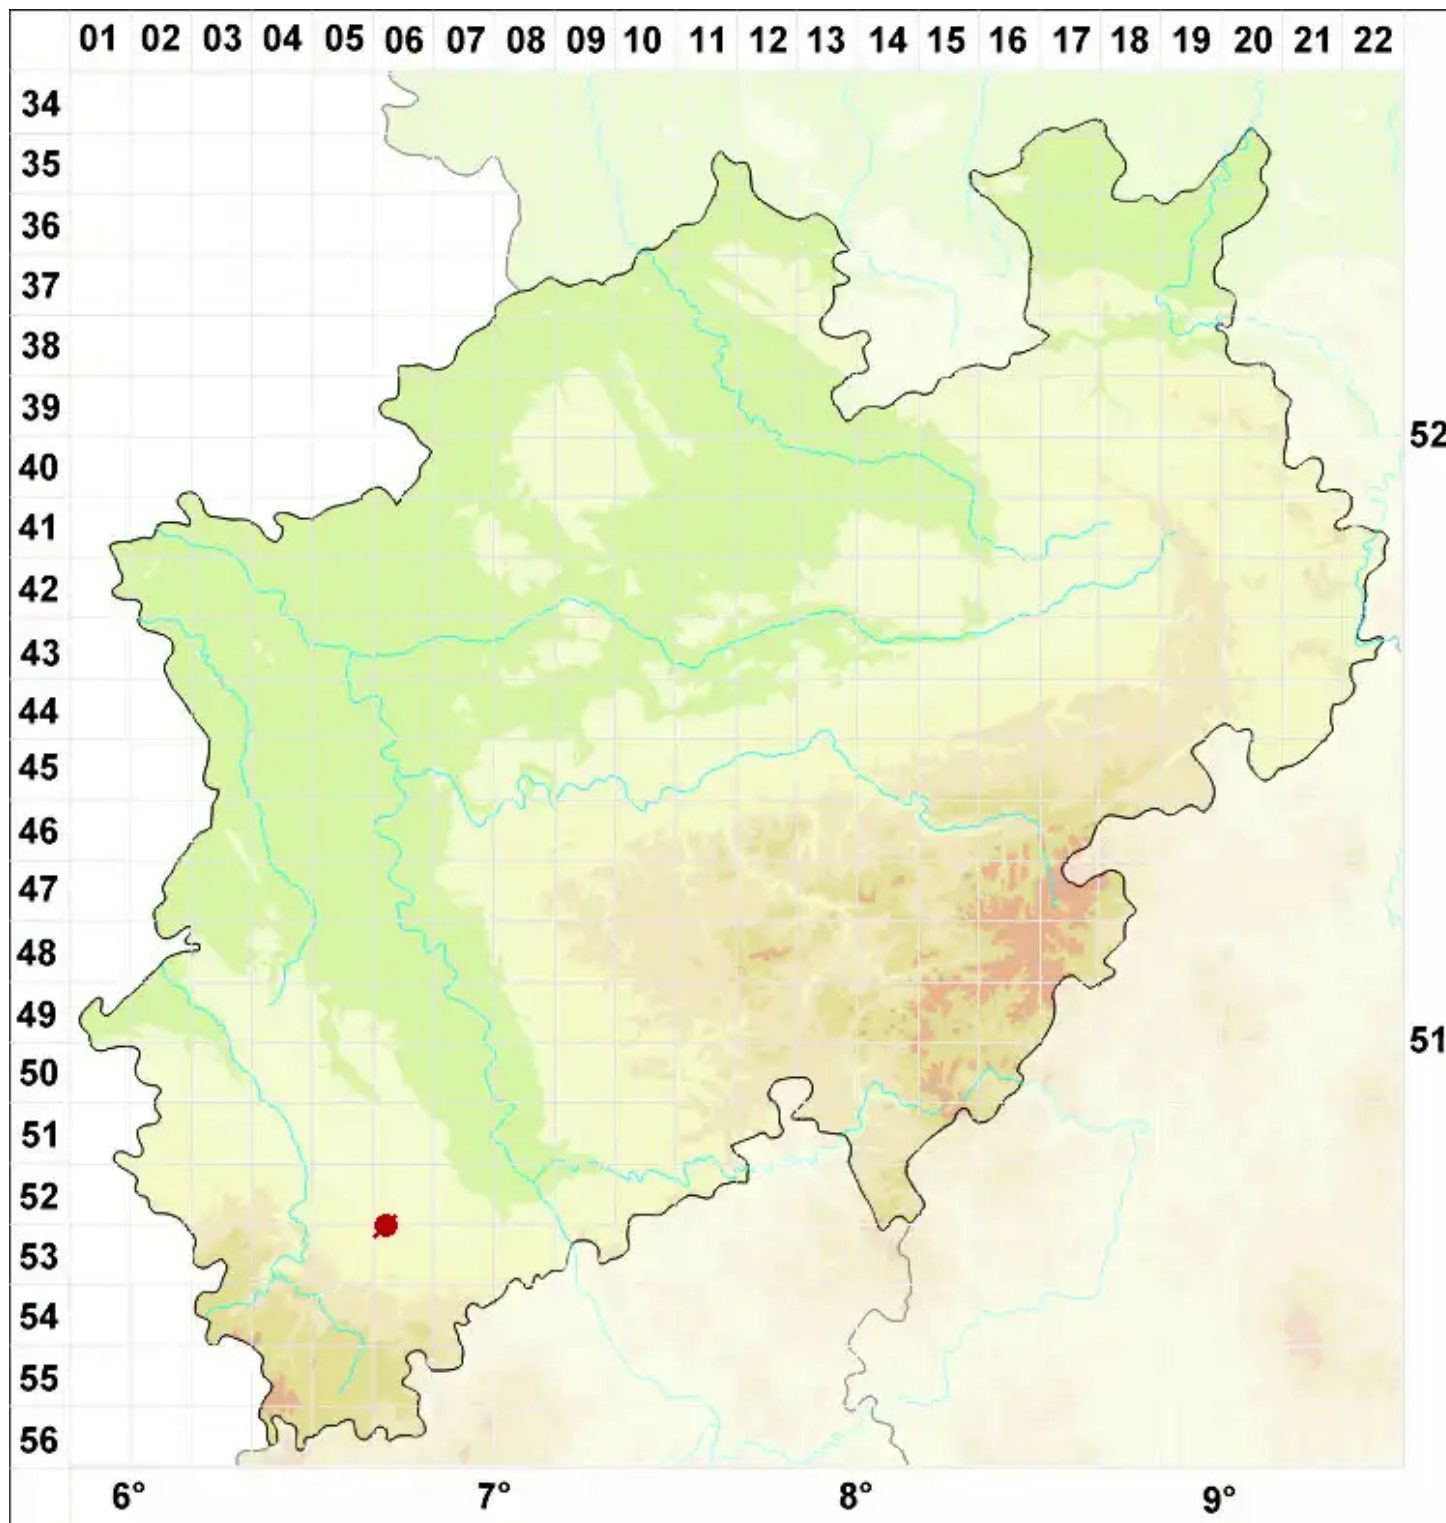

Caloplaca lobulata (Flörke) Hellb.

Gelappter Schönfleck

Legende:

- Symbole:**
- Ausgefülltes Symbol:
Zeitraum von 1980 bis heute (Aktuelle Angabe)
 - Leeres Symbol:
Zeitraum vor 1980 (Altangabe)
 - Quadrat: Herbarbeleg