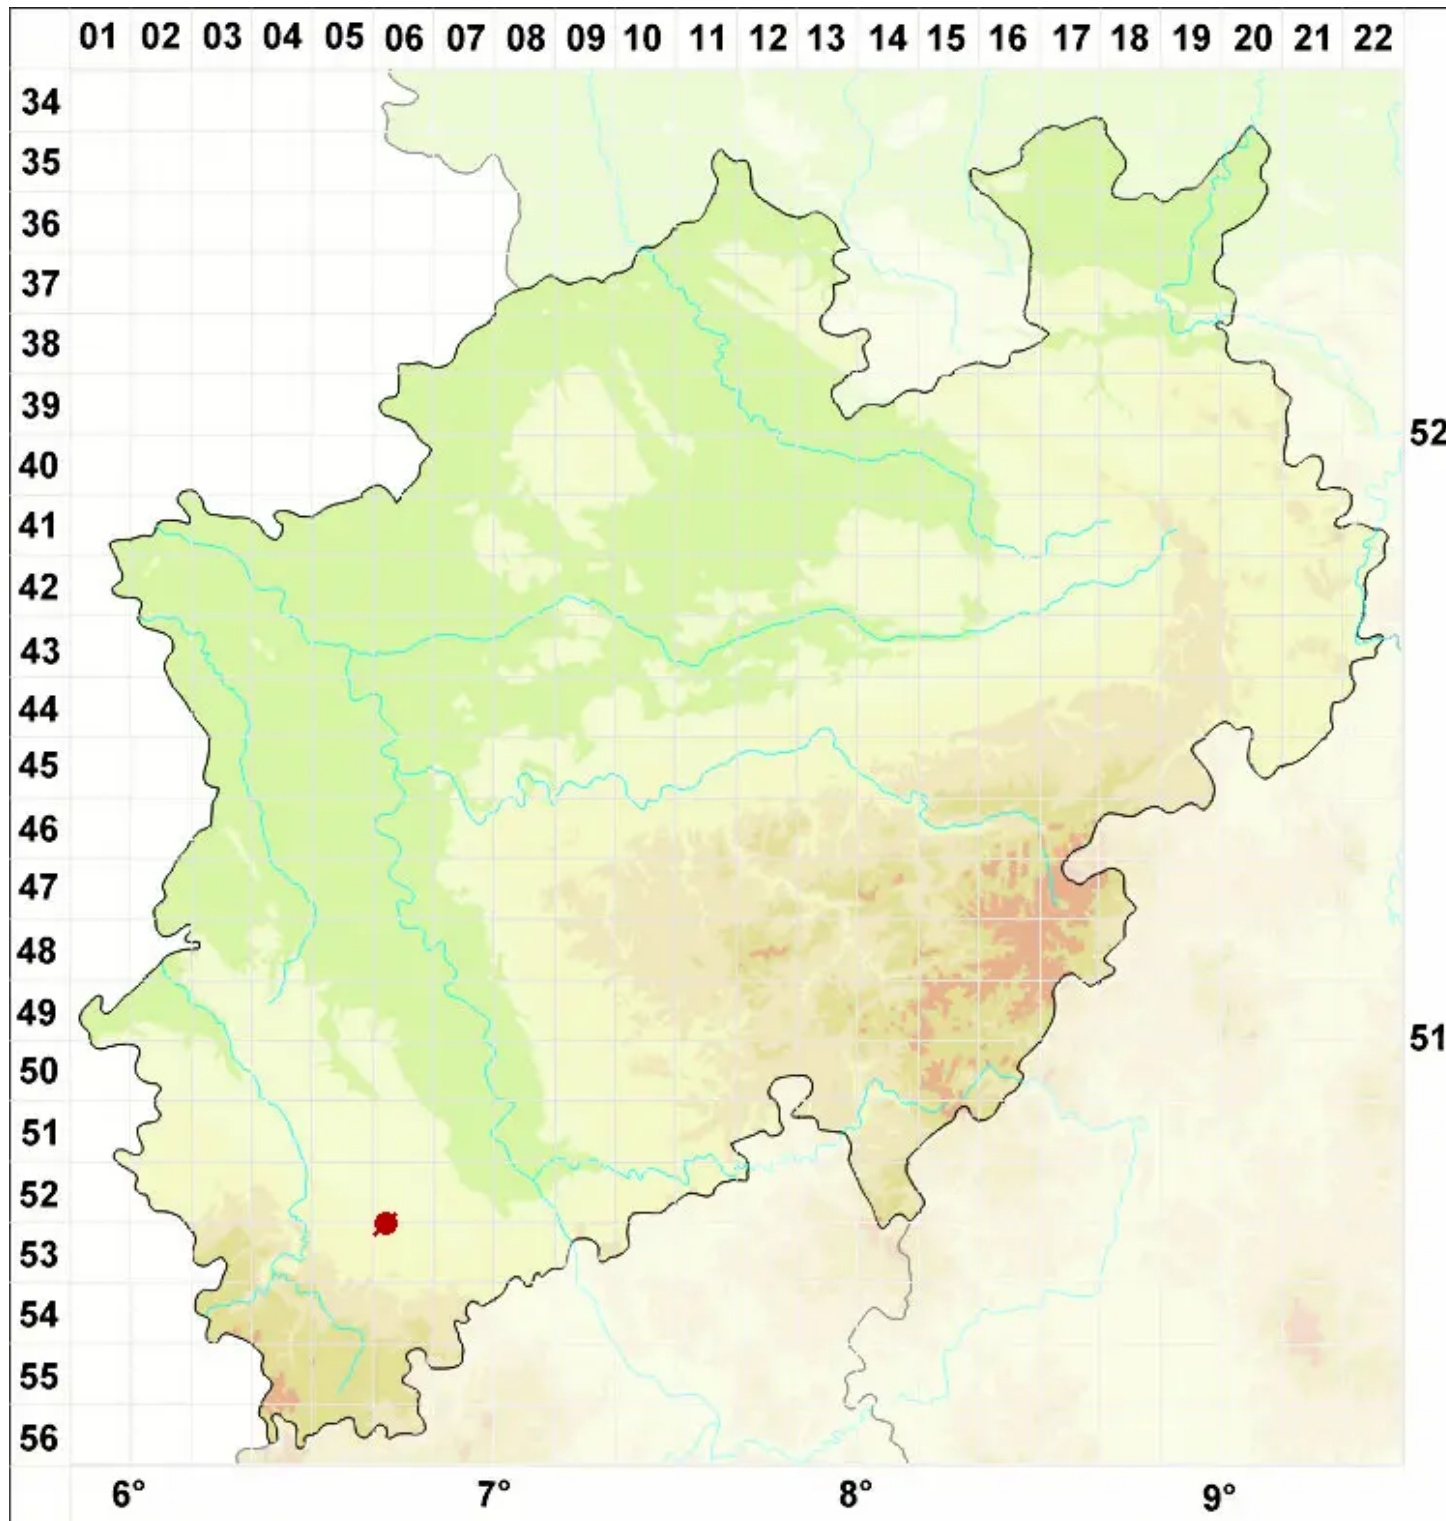

Caloplaca lobulata (Flörke) Hellb.

Gelappter Schönfleck

Legende:

Symbole:

Ausgefülltes Symbol:
Zeitraum von 1980 bis heute (Aktuelle Angabe)

Leeres Symbol:
Zeitraum vor 1980 (Altangabe)

Quadrat: Herbarbeleg