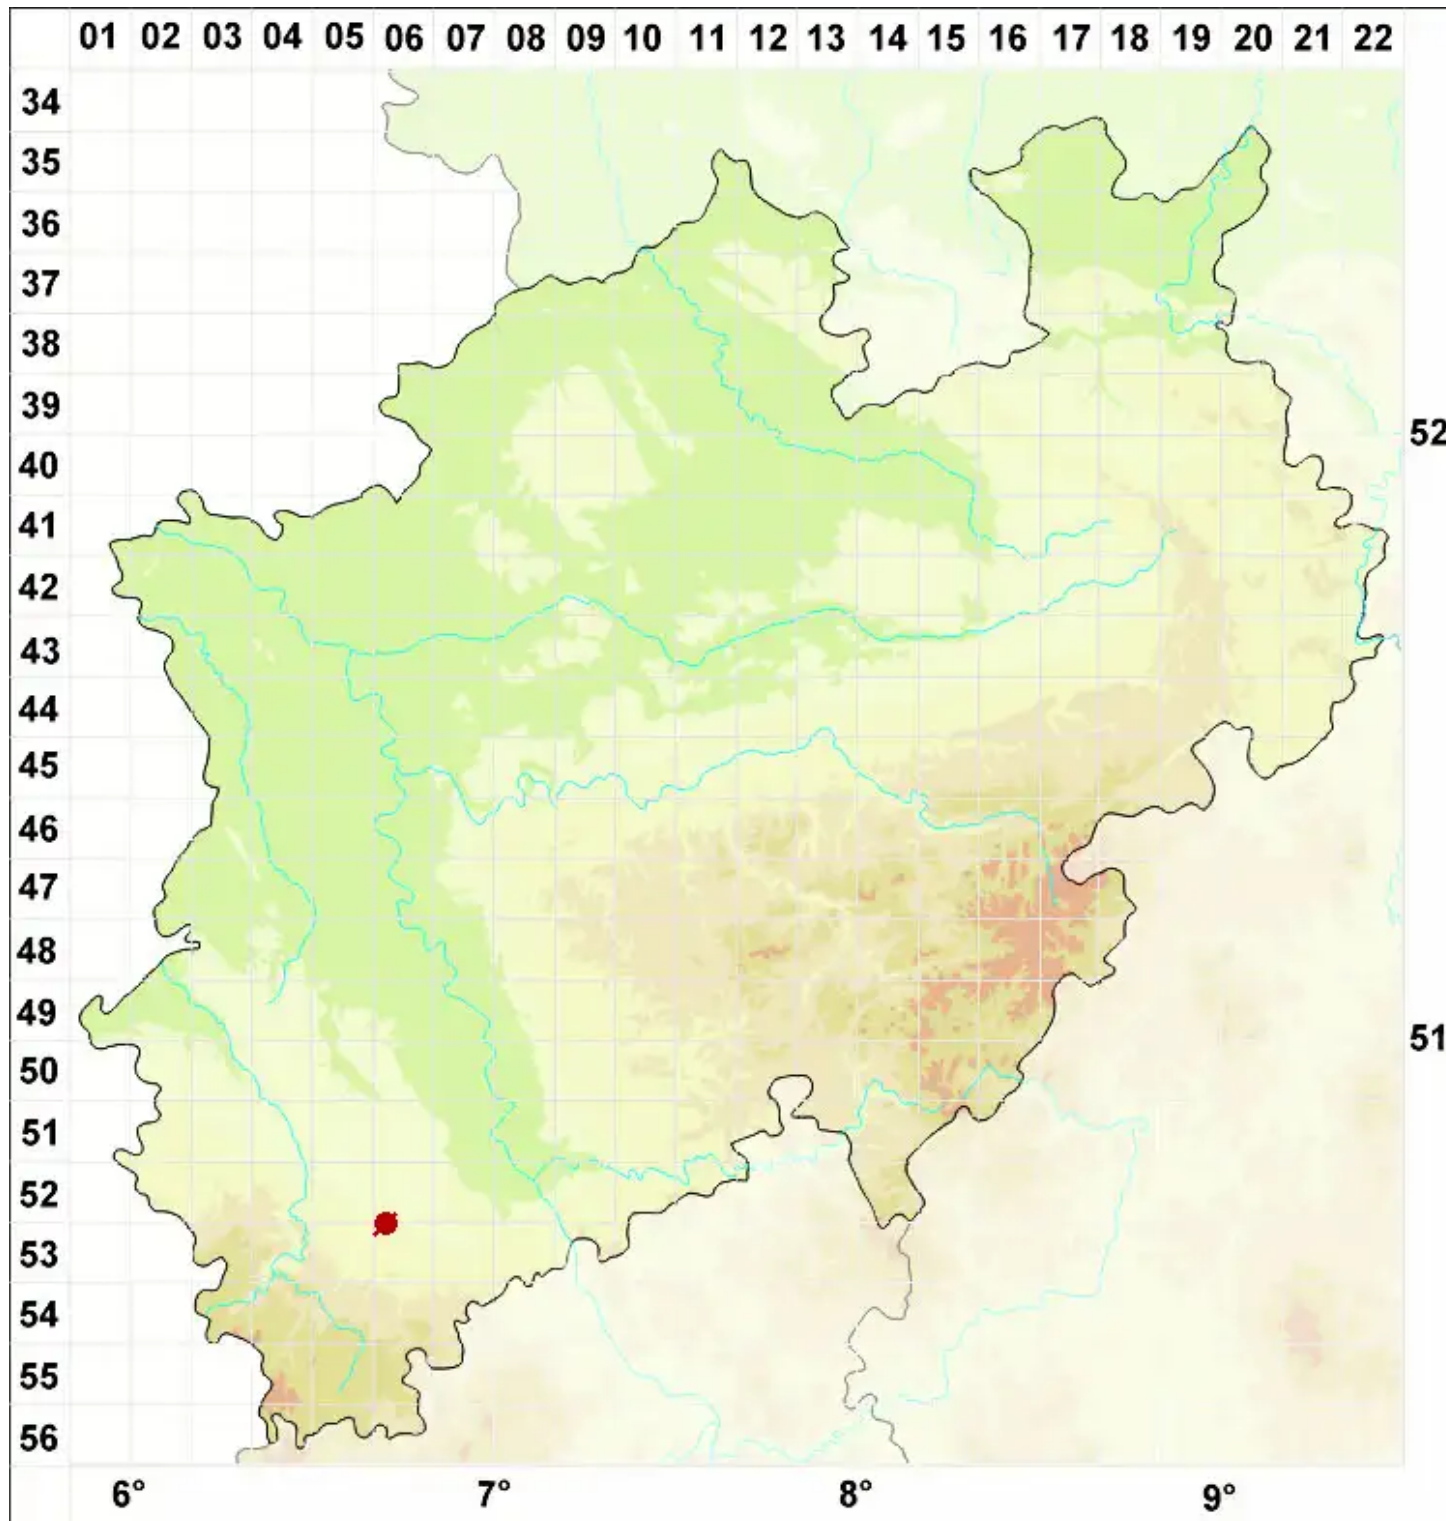

Caloplaca lobulata (Flörke) Hellb.

Gelappter Schönfleck

Legende:

Symbole:

Ausgefülltes Symbol:
Zeitraum von 1980 bis heute (Aktuelle Angabe)

Leeres Symbol:
Zeitraum vor 1980 (Altangabe)

Quadrat: Herbarbeleg