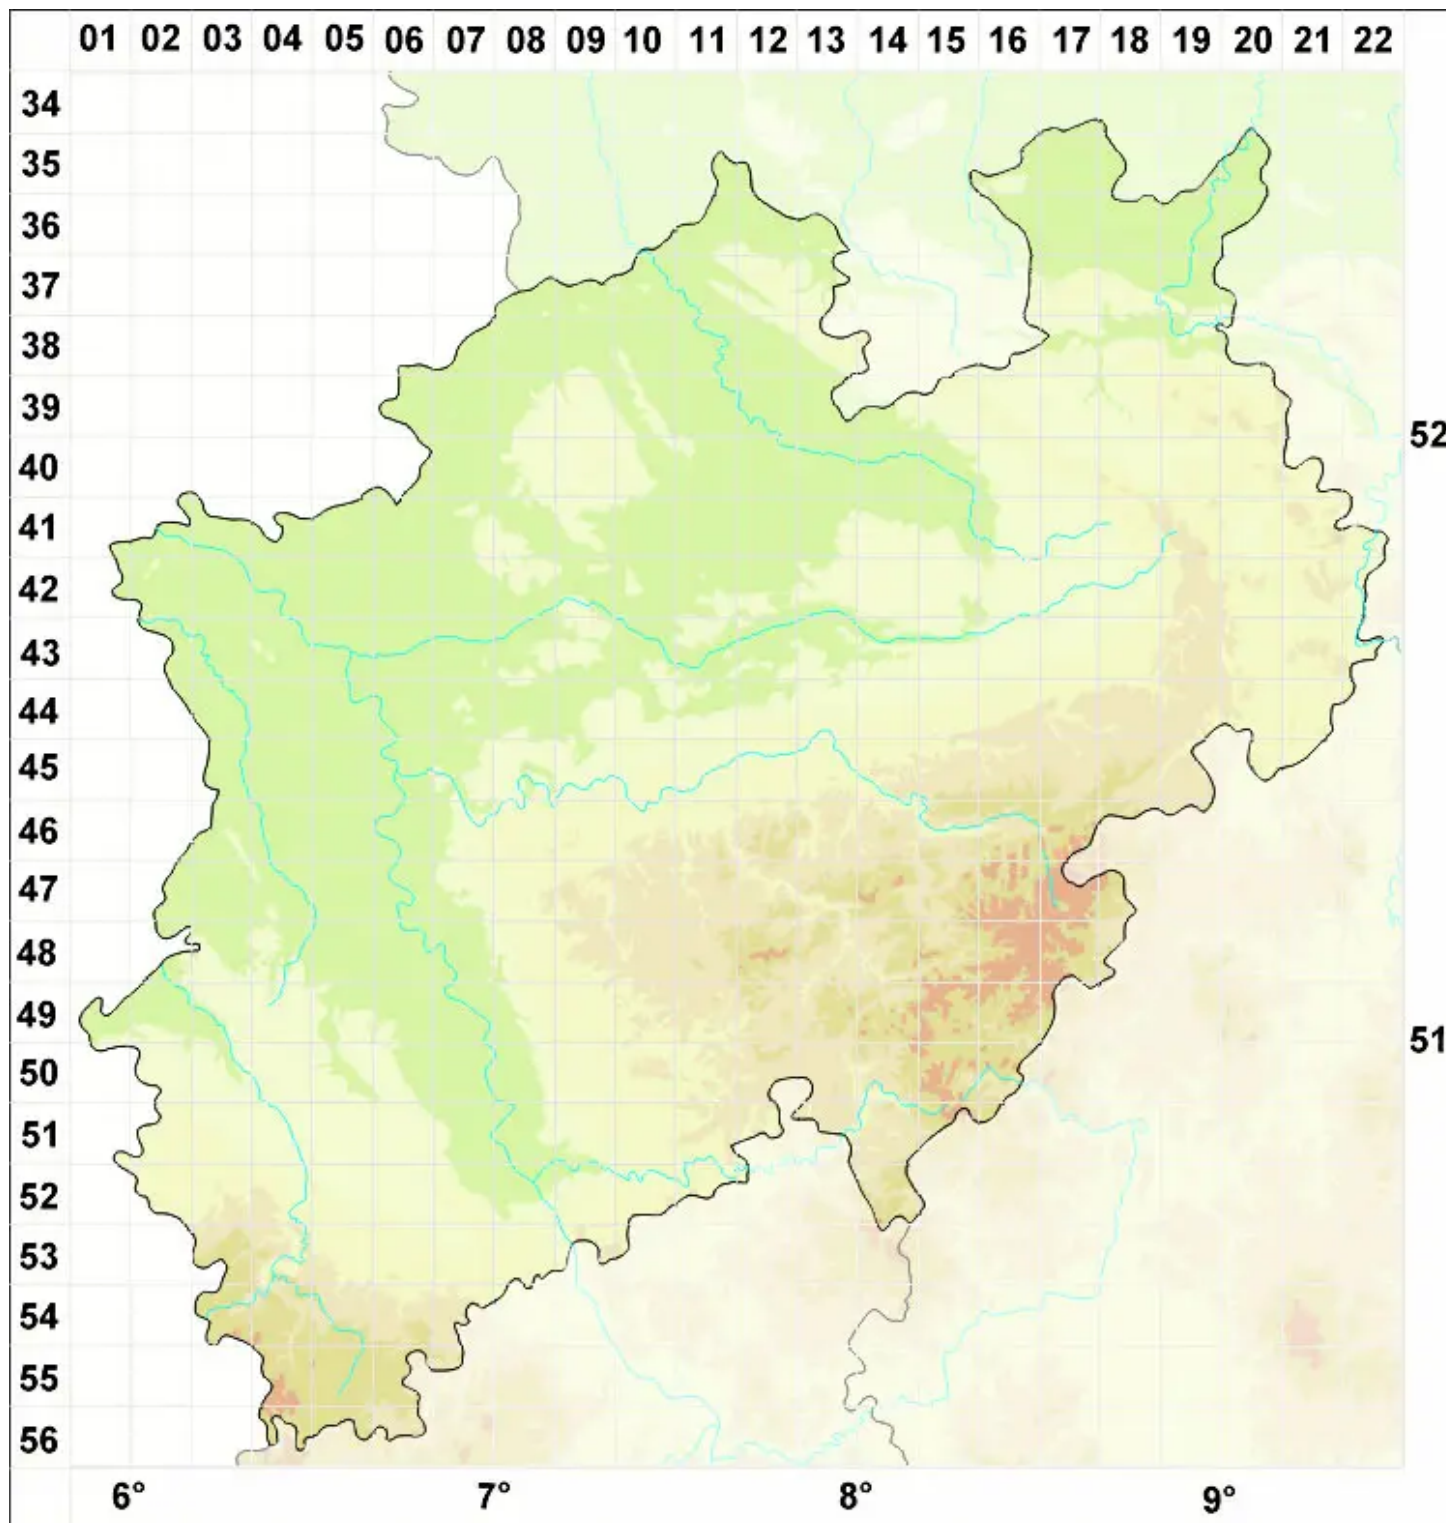

# Caloplaca limonia Nimis & Poelt

Limonen-Schönfleck

Legende:

- Symbole:**
- Ausgefülltes Symbol:  
Zeitraum von 1980 bis heute (Aktuelle Angabe)
  - Leeres Symbol:  
Zeitraum vor 1980 (Altangabe)
  - Quadrat: Herbarbeleg