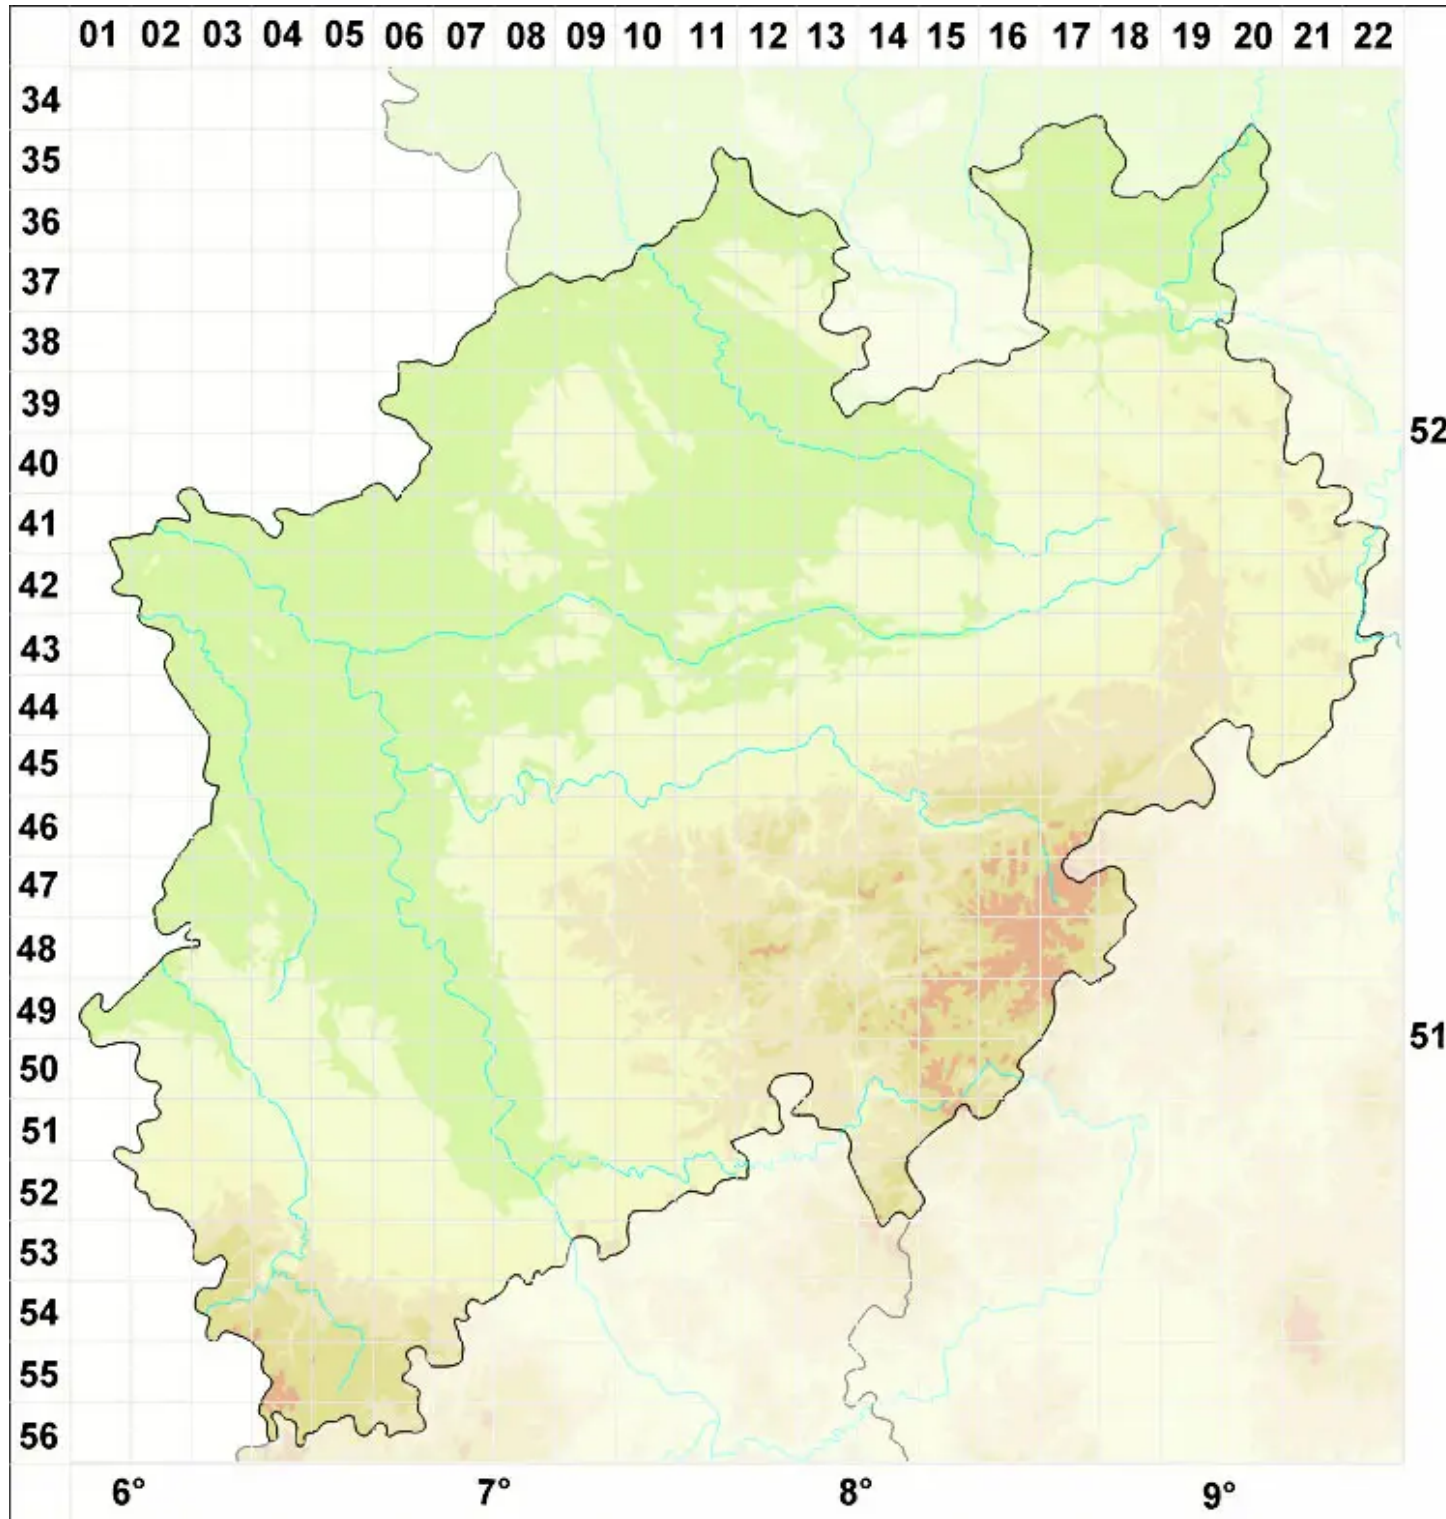

Caloplaca hungarica H. Magn.

Ungarischer Schönfleck

Legende:

Symbole:
Ausgefülltes Symbol:
Zeitraum von 1980 bis heute (Aktuelle Angabe)
Leeres Symbol:
Zeitraum vor 1980 (Altangabe)
Quadrat: Herbarbeleg