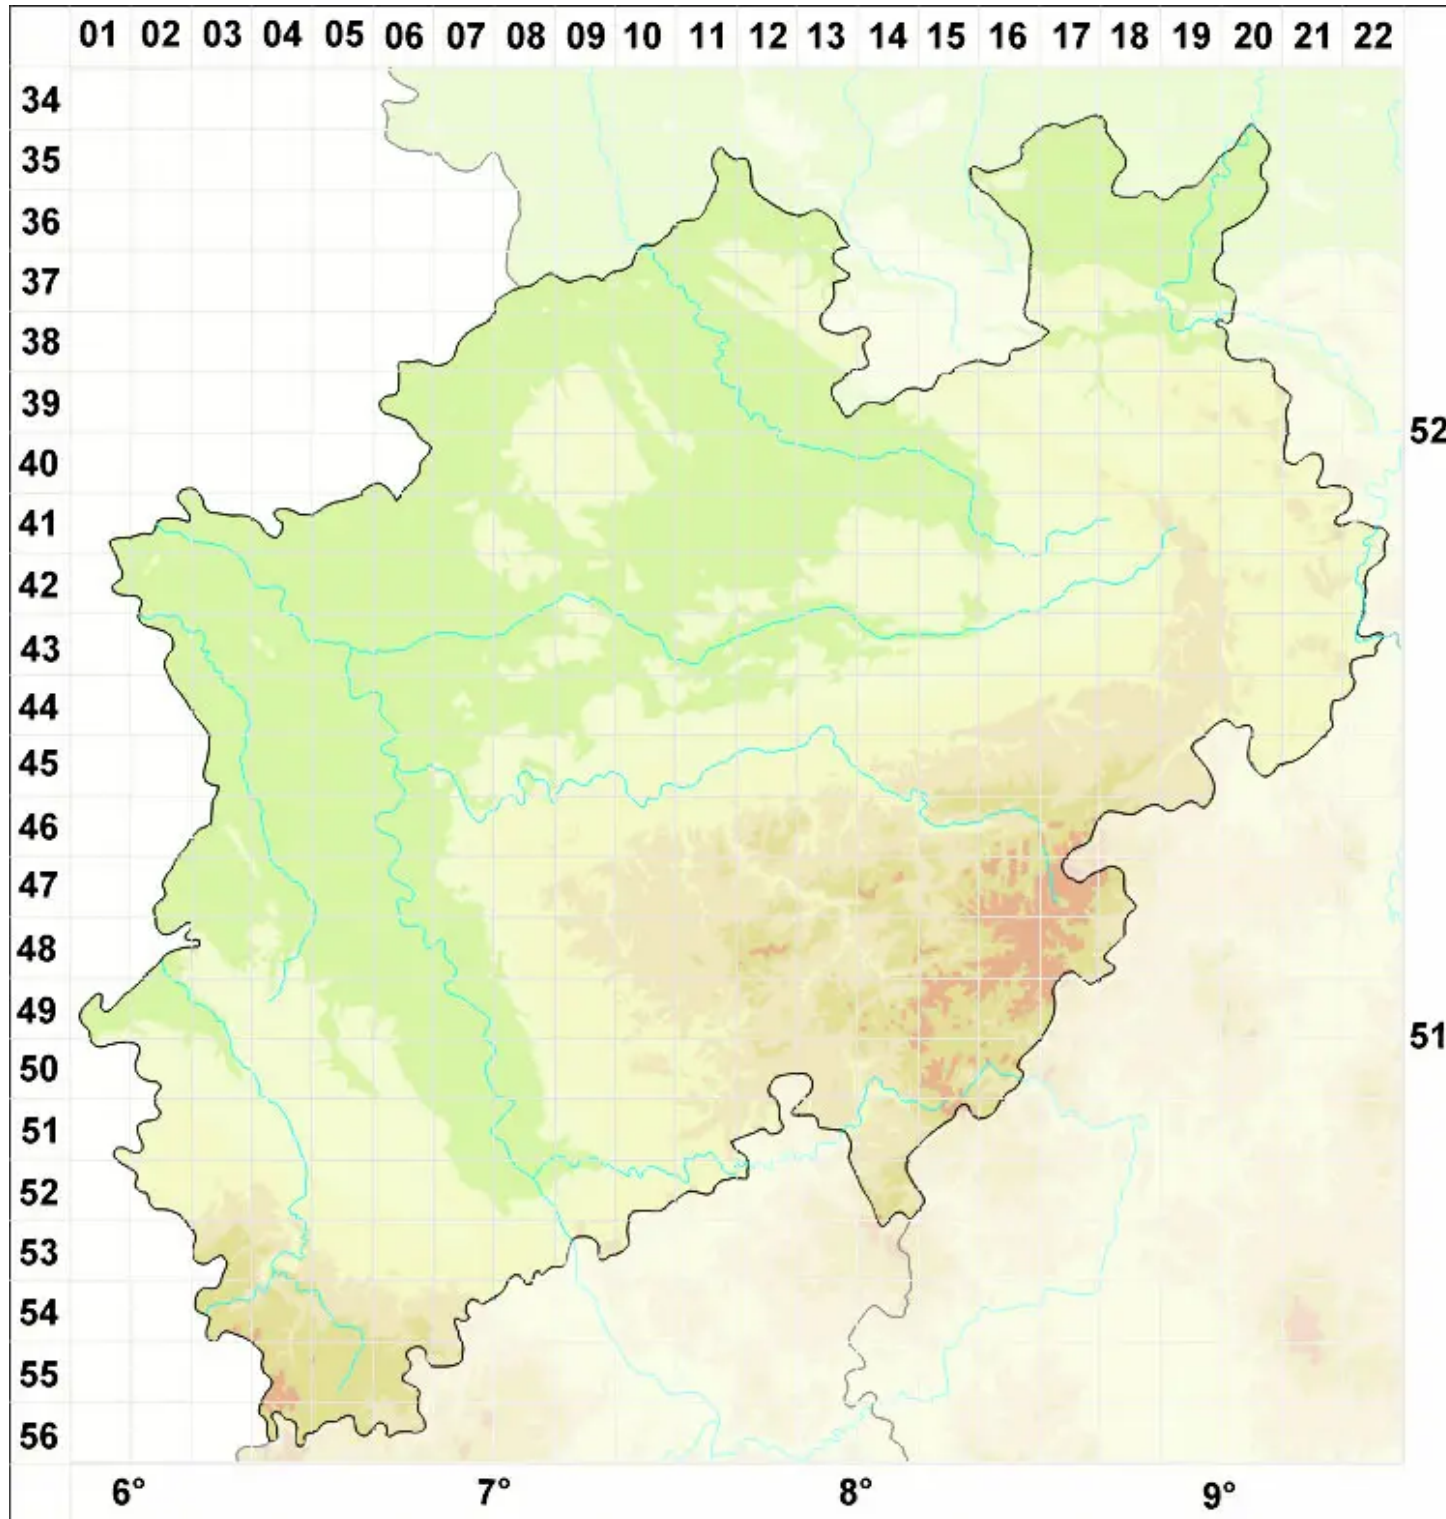

Caloplaca hungarica H. Magn.

Ungarischer Schönfleck

Legende:

- Symbole:**
- Ausgefülltes Symbol:
Zeitraum von 1980 bis heute (Aktuelle Angabe)
 - Leeres Symbol:
Zeitraum vor 1980 (Altangabe)
 - Quadrat: Herbarbeleg