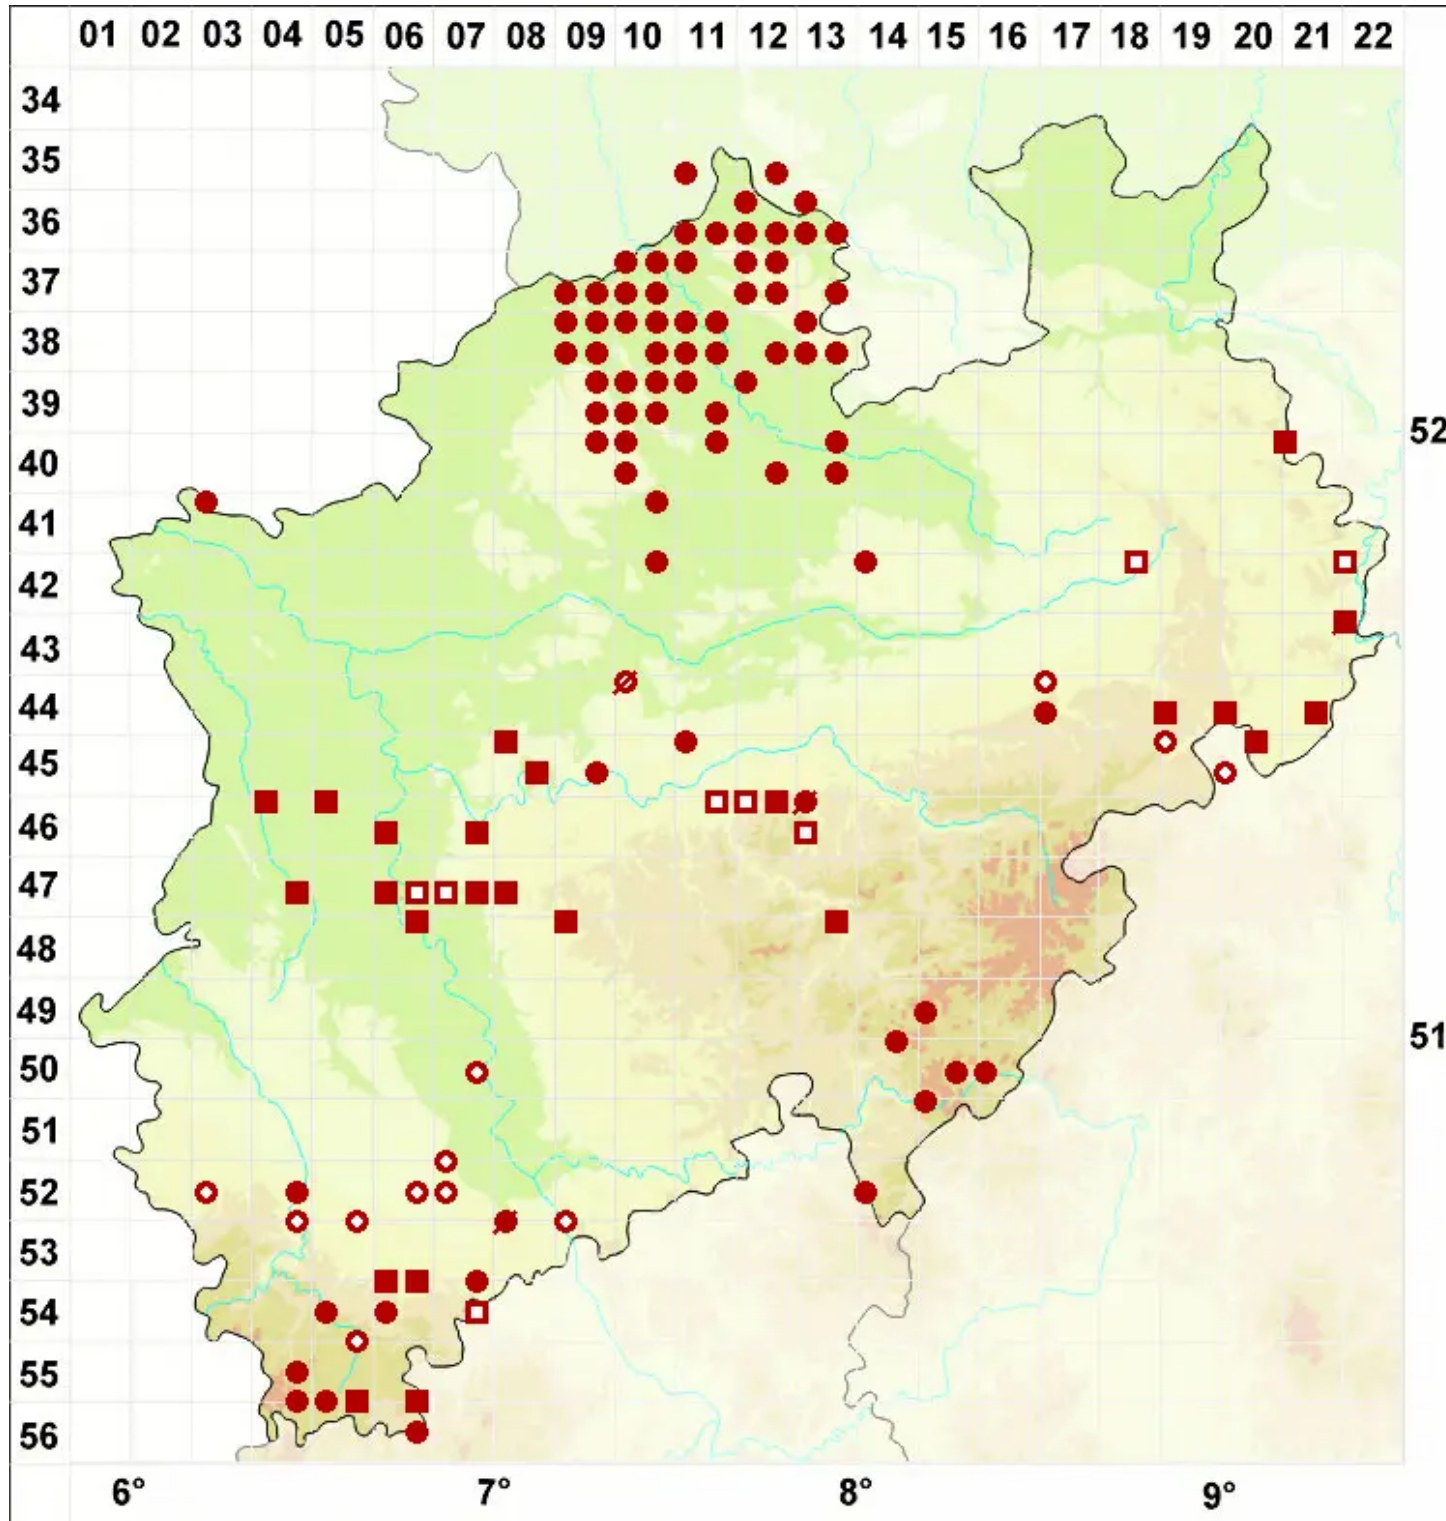

# Caloplaca holocarpa agg.

Legende:

**Symbole:**  
 Ausgefülltes Symbol:  
 Zeitraum von 1980 bis heute (Aktuelle Angabe)  
 Leeres Symbol:  
 Zeitraum vor 1980 (Altangabe)  
 Quadrat: Herbarbeleg