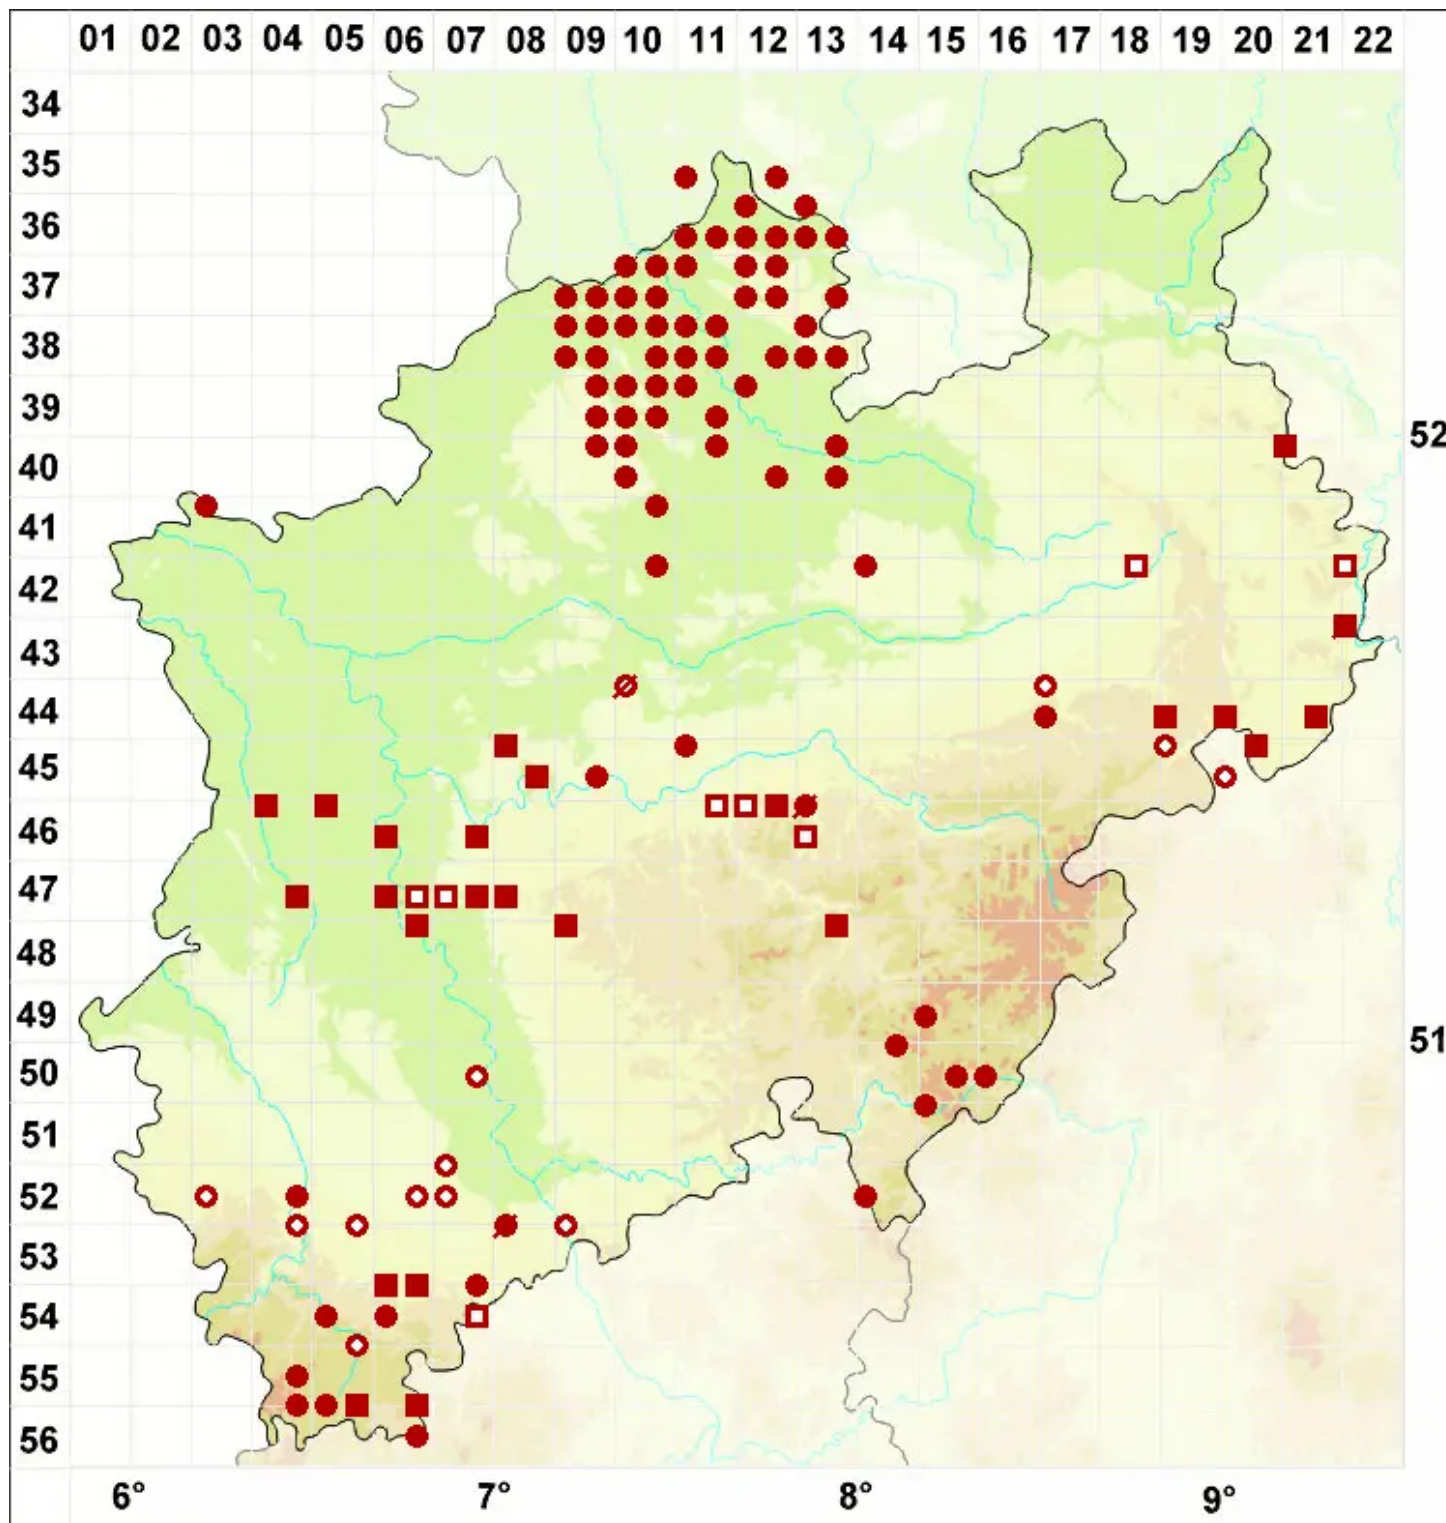

# Caloplaca holocarpa agg.

Legende:

- Symbole:**  
Ausgefülltes Symbol:  
Zeitraum von 1980 bis heute (Aktuelle Angabe)  
Leeres Symbol:  
Zeitraum vor 1980 (Altangabe)  
Quadrat: Herbarbeleg