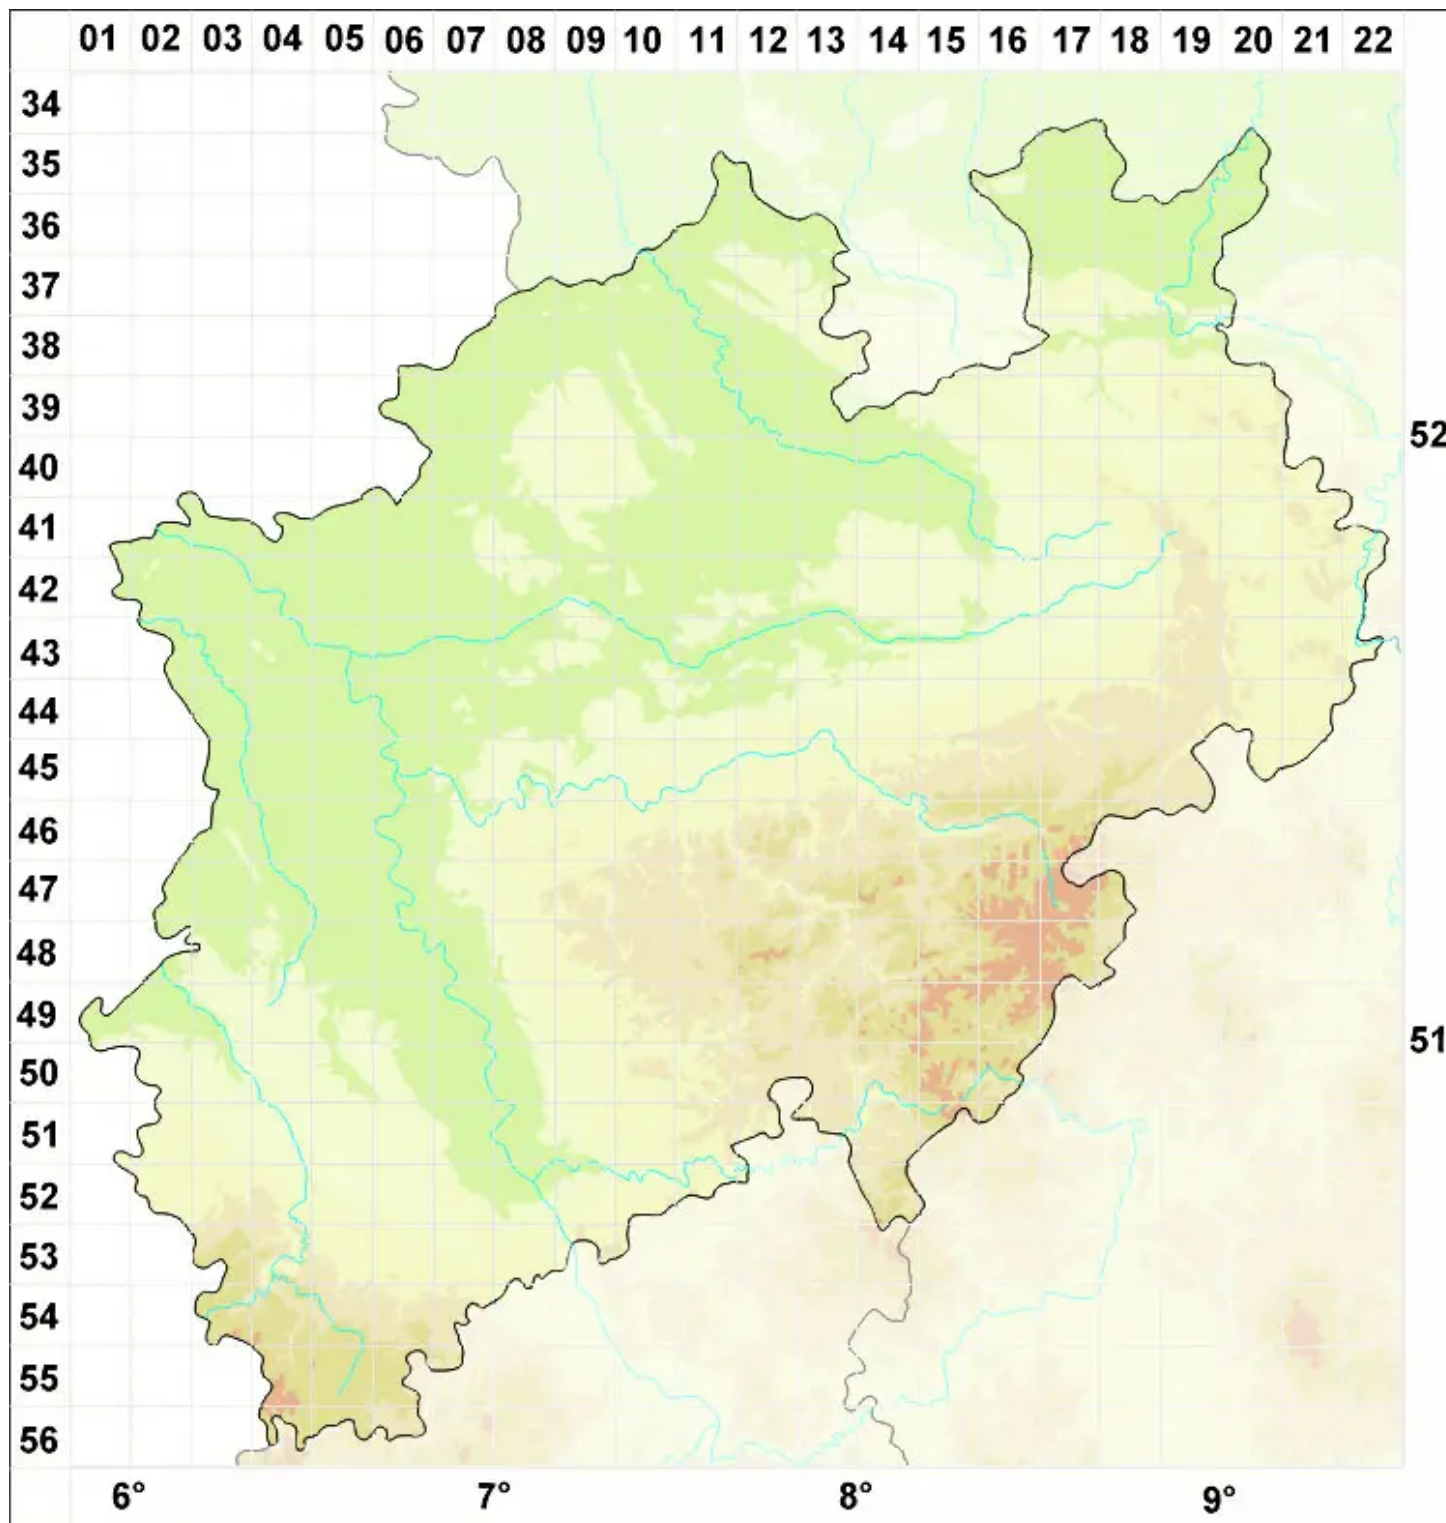

# Caloplaca herbidella (Hue) H. Magn.

Korallen-Schönfleck

Legende:

**Symbole:**

Ausgefülltes Symbol:  
Zeitraum von 1980 bis heute (Aktuelle Angabe)

Leeres Symbol:  
Zeitraum vor 1980 (Altangabe)

Quadrat: Herbarbeleg