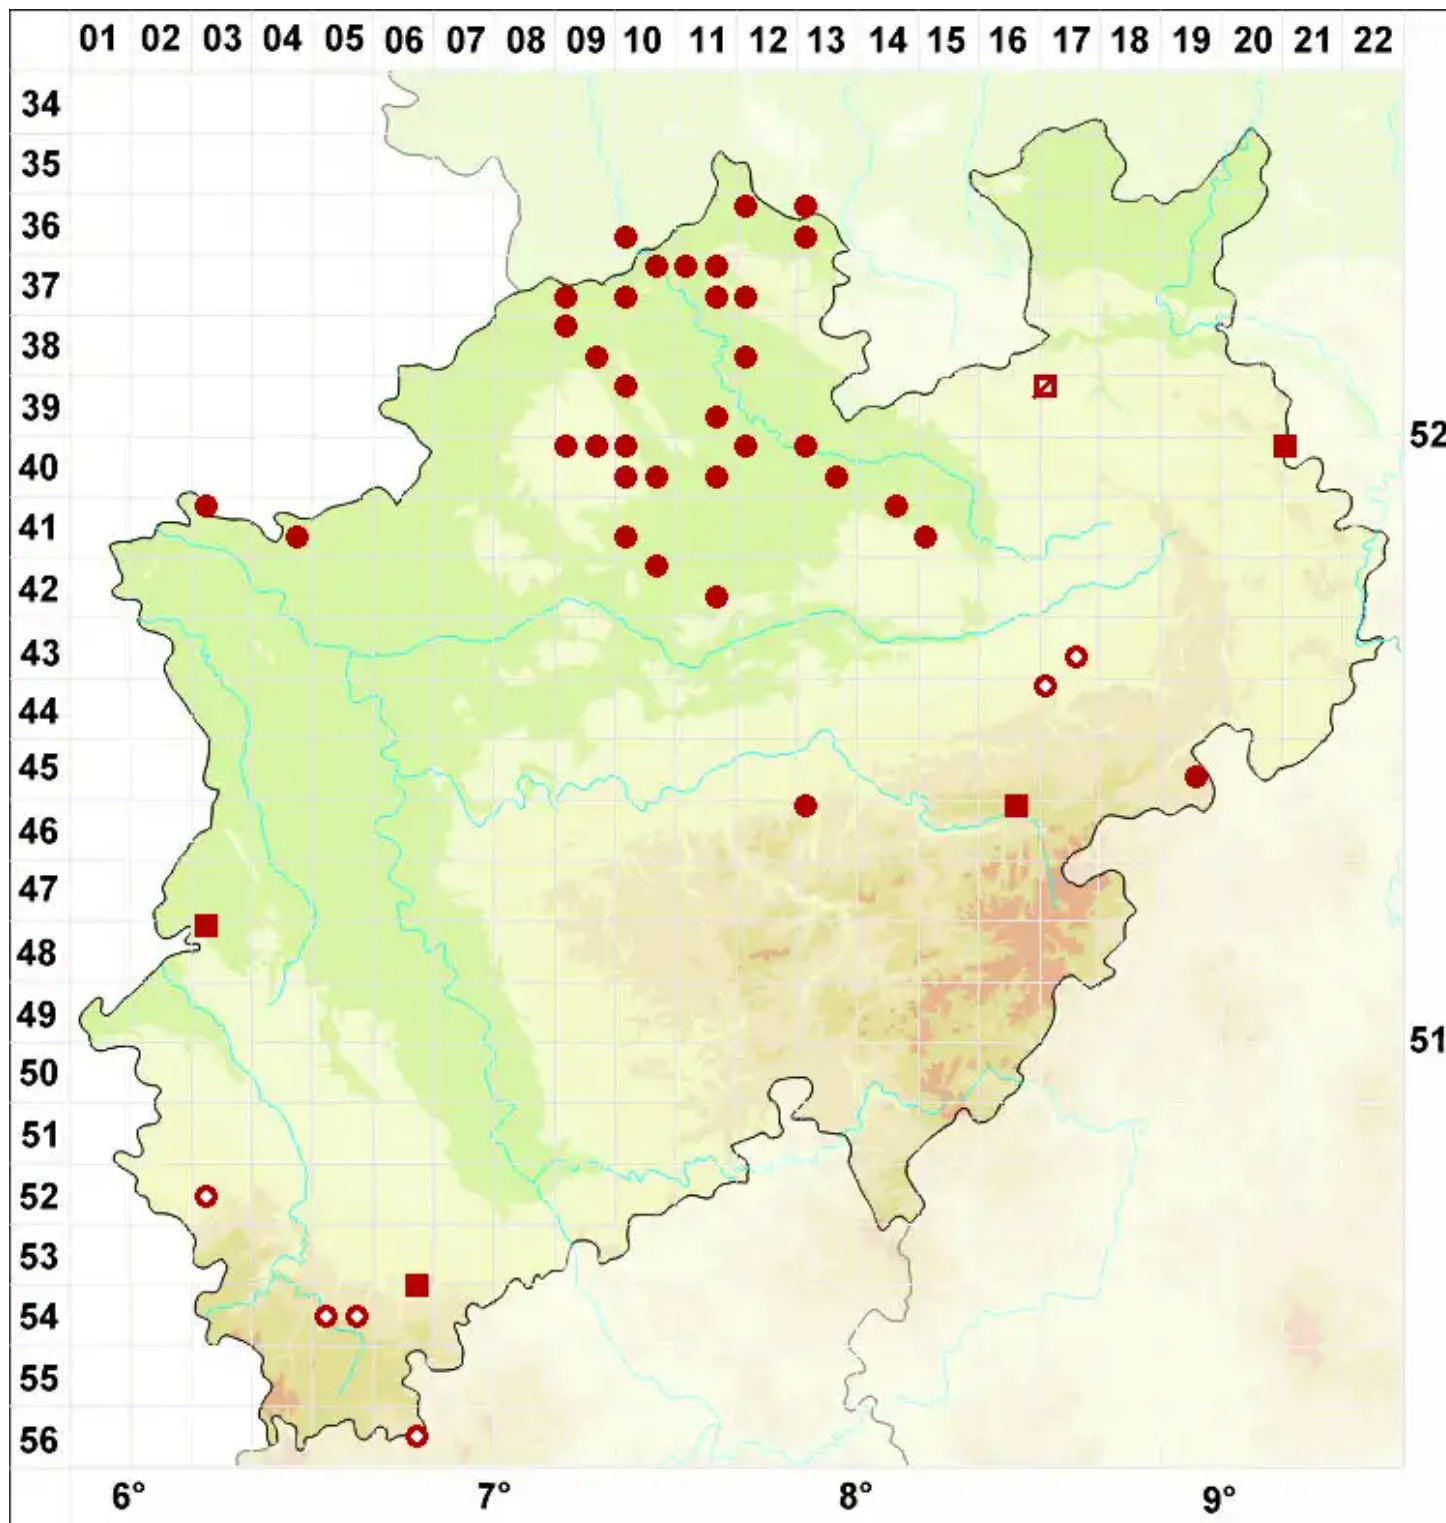

Caloplaca flavescens (Huds.) J. R. Laundon

Hepps Schönfleck

Legende:

- Symbole:**
Ausgefülltes Symbol:
Zeitraum von 1980 bis heute (Aktuelle Angabe)
Leeres Symbol:
Zeitraum vor 1980 (Altangabe)
Quadrat: Herbarbeleg