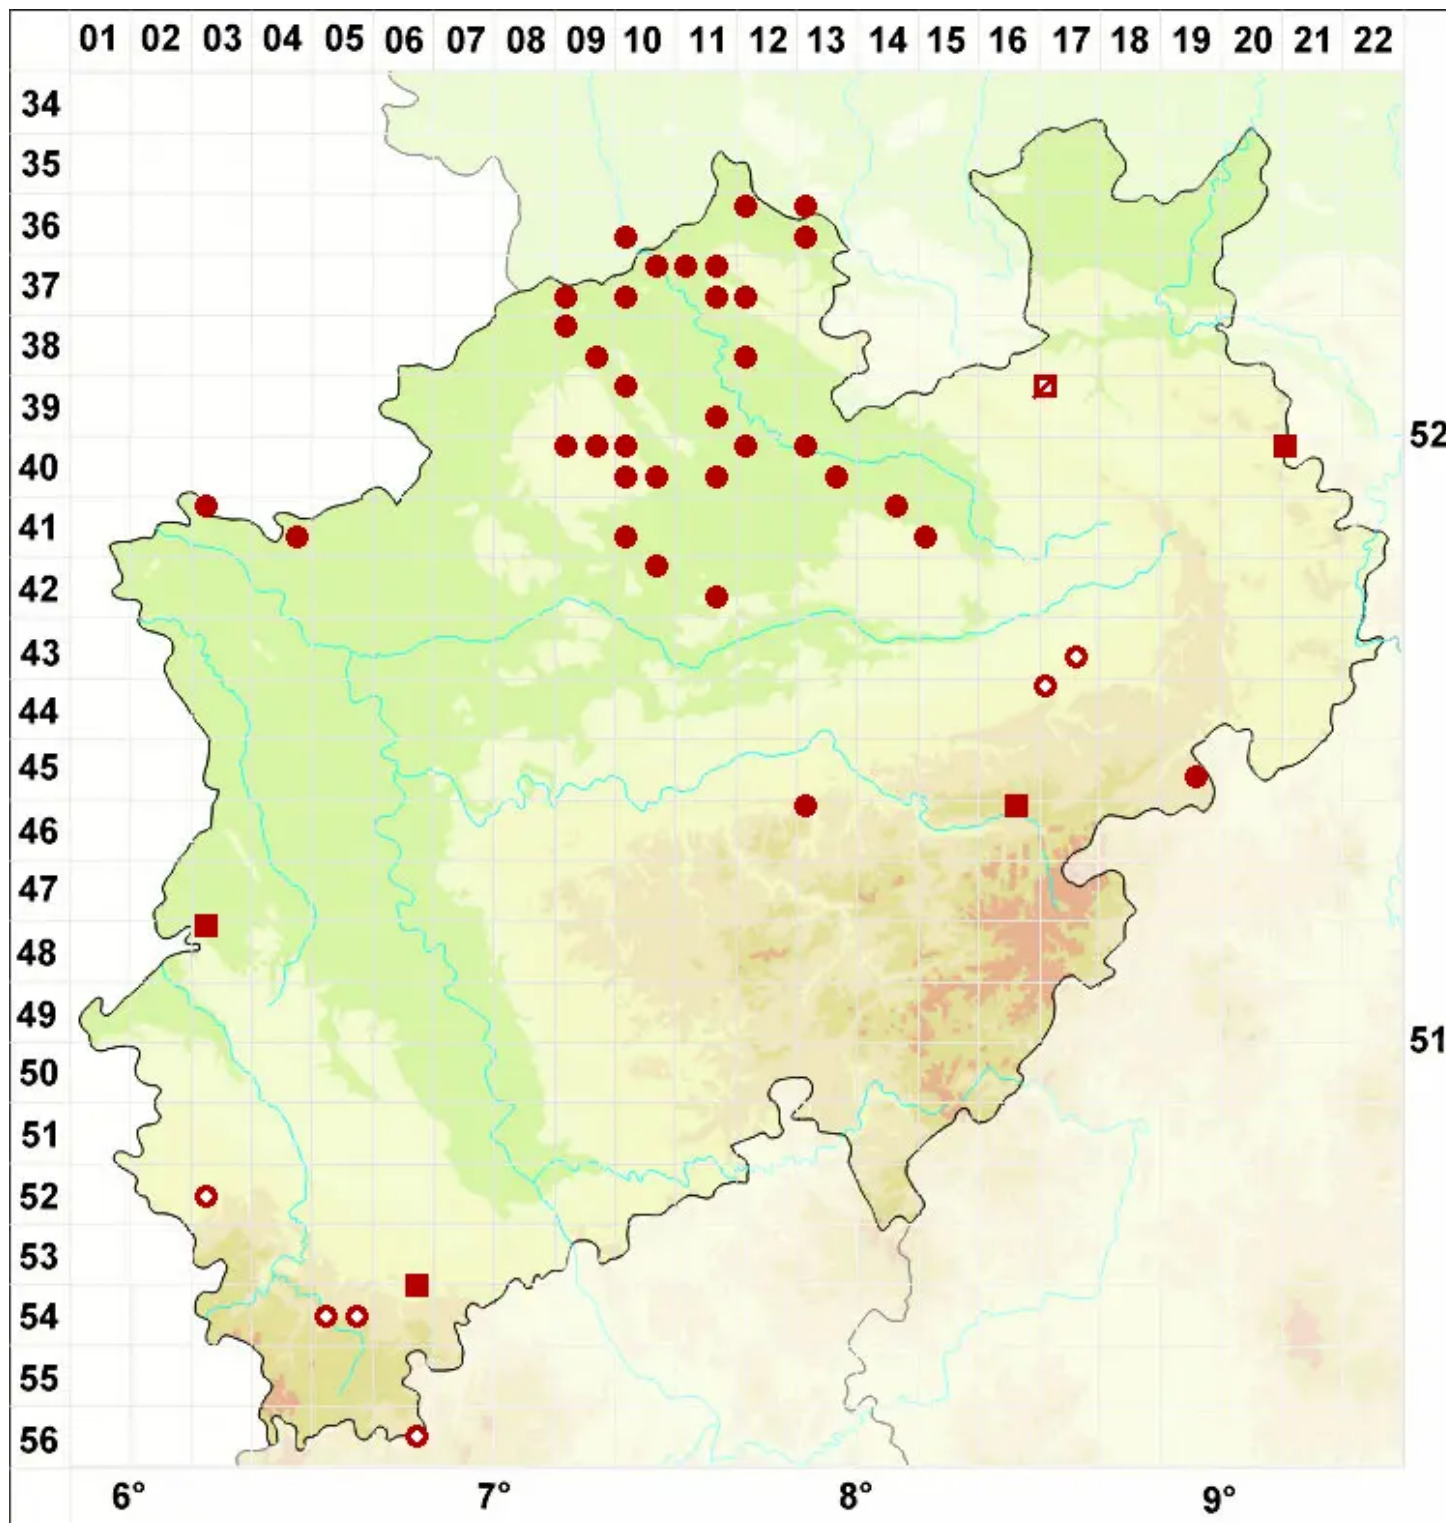

# Caloplaca flavescens (Huds.) J. R. Laundon

Hepps Schönfleck

Legende:

**Symbole:**

Ausgefülltes Symbol:  
Zeitraum von 1980 bis heute (Aktuelle Angabe)

Leeres Symbol:  
Zeitraum vor 1980 (Altangabe)

Quadrat: Herbarbeleg