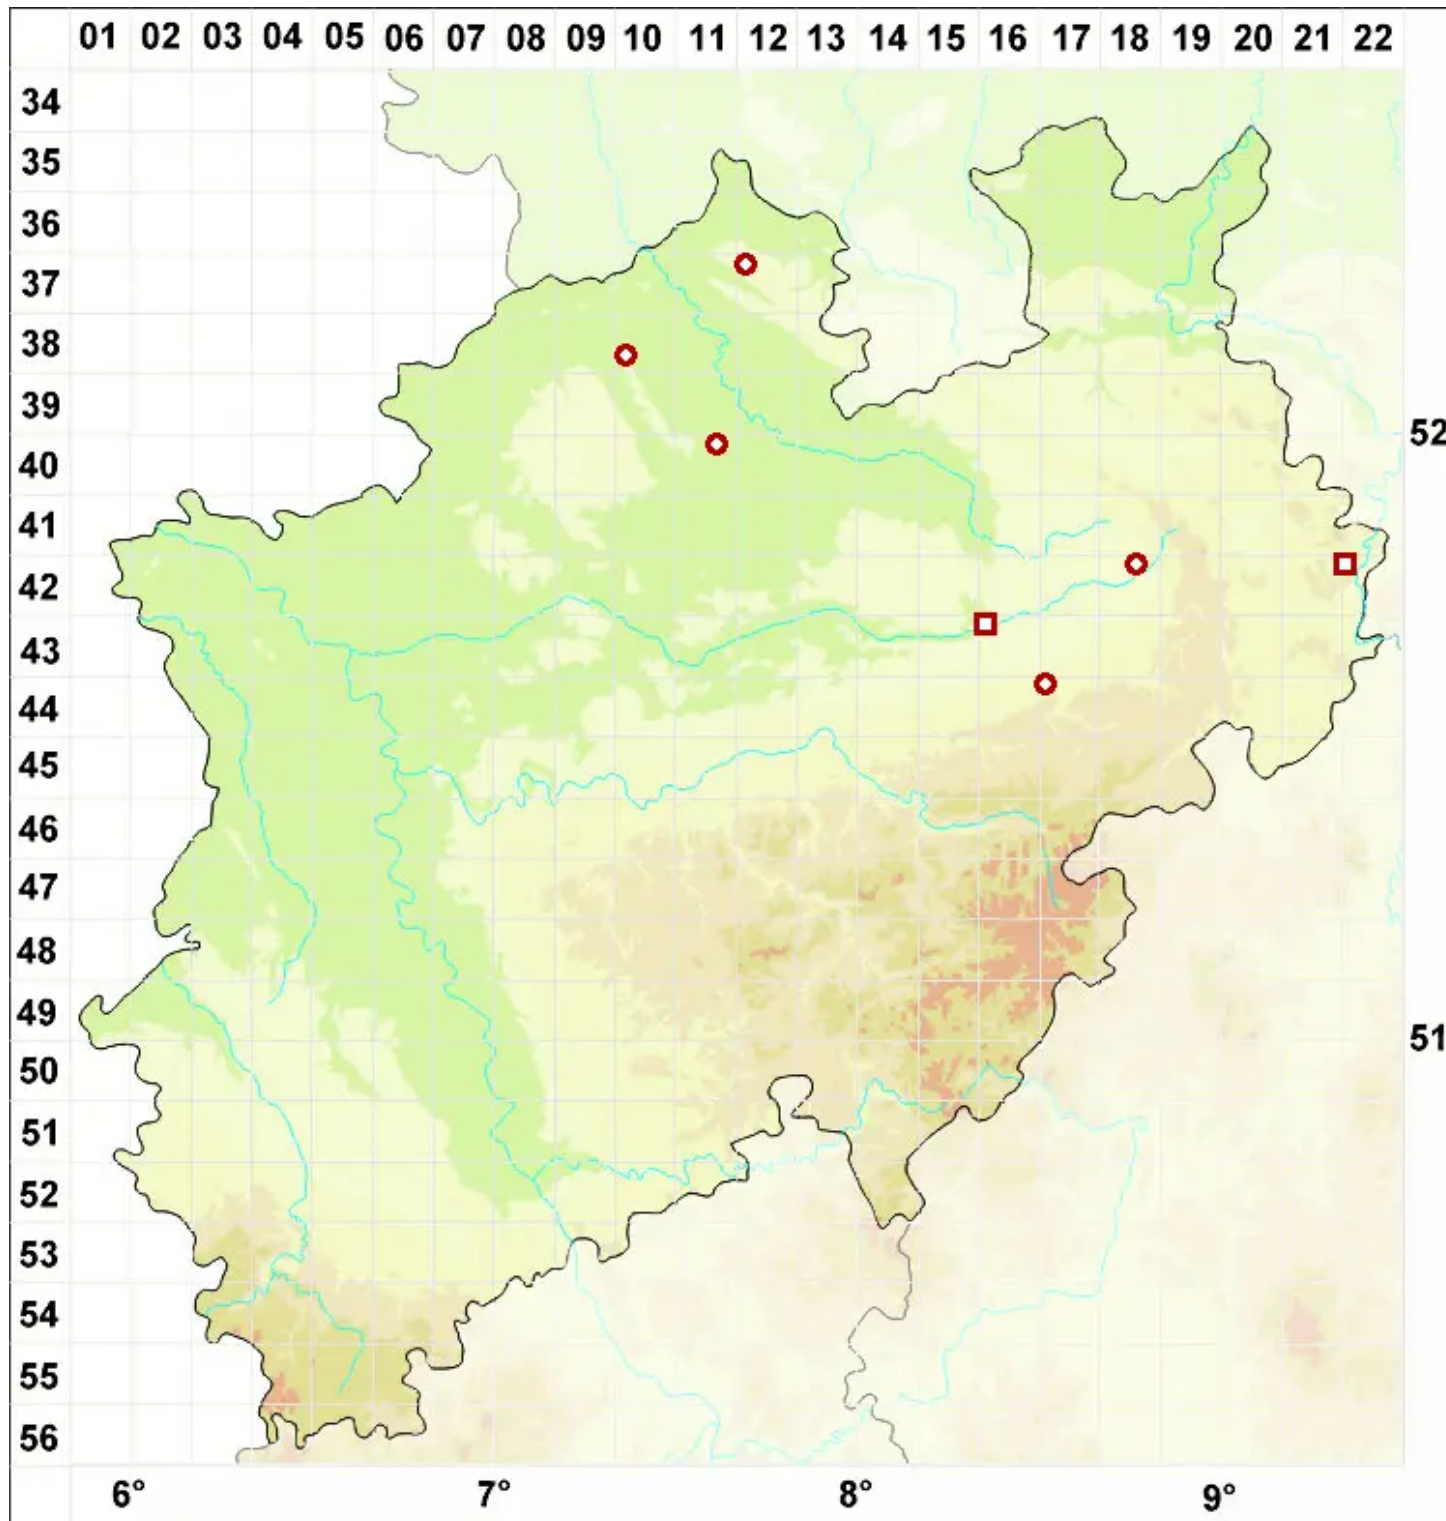

Caloplaca haematites (Chaub. ex St.-Amans) Zwackh

Blutroter Schönfleck

Legende:

- Symbole:**
- Ausgefülltes Symbol:
Zeitraum von 1980 bis heute (Aktuelle Angabe)
 - Leeres Symbol:
Zeitraum vor 1980 (Altangabe)
 - Quadrat: Herbarbeleg