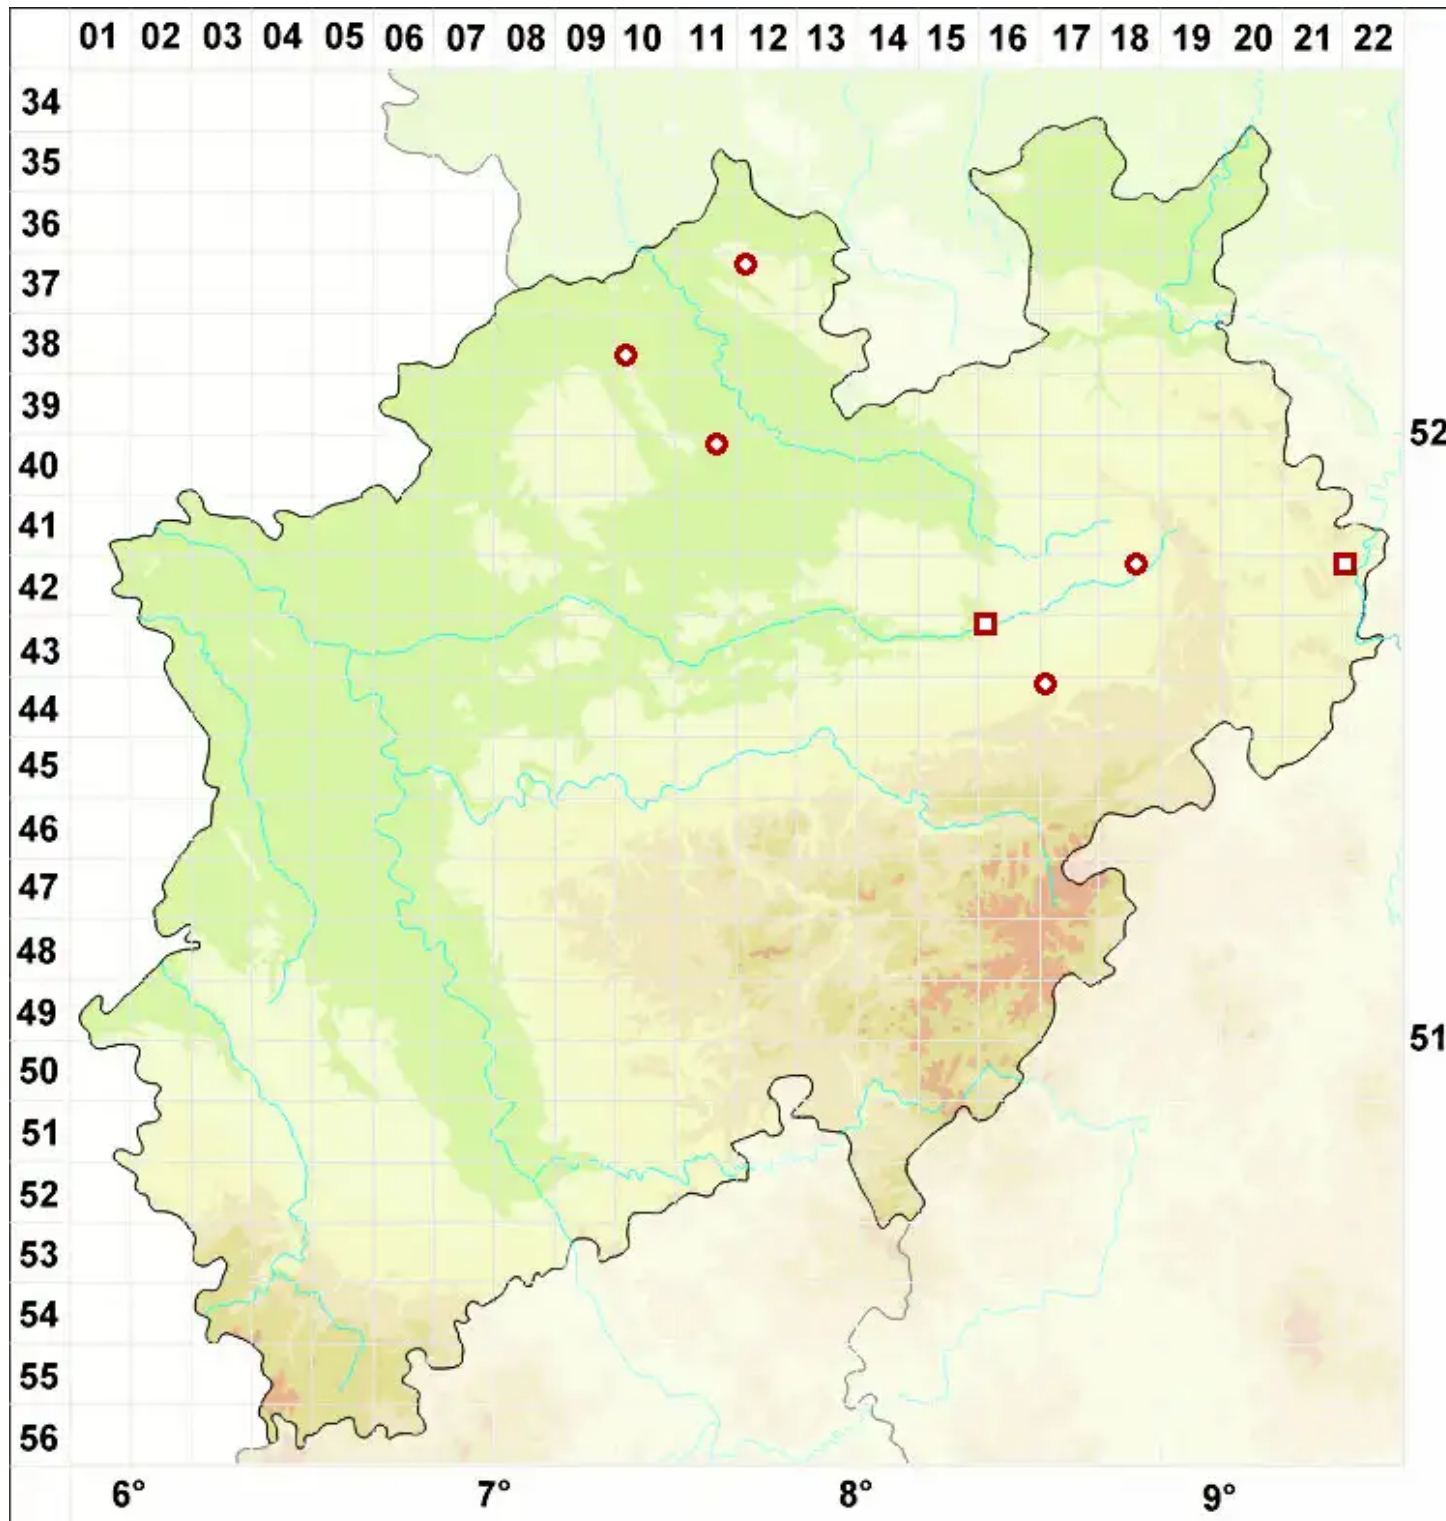

# Caloplaca haematites (Chaub. ex St.-Amans) Zwackh

Blutroter Schönfleck

Legende:

- Symbole:**
- Ausgefülltes Symbol:  
Zeitraum von 1980 bis heute (Aktuelle Angabe)
  - Leeres Symbol:  
Zeitraum vor 1980 (Altangabe)
  - Quadrat: Herbarbeleg