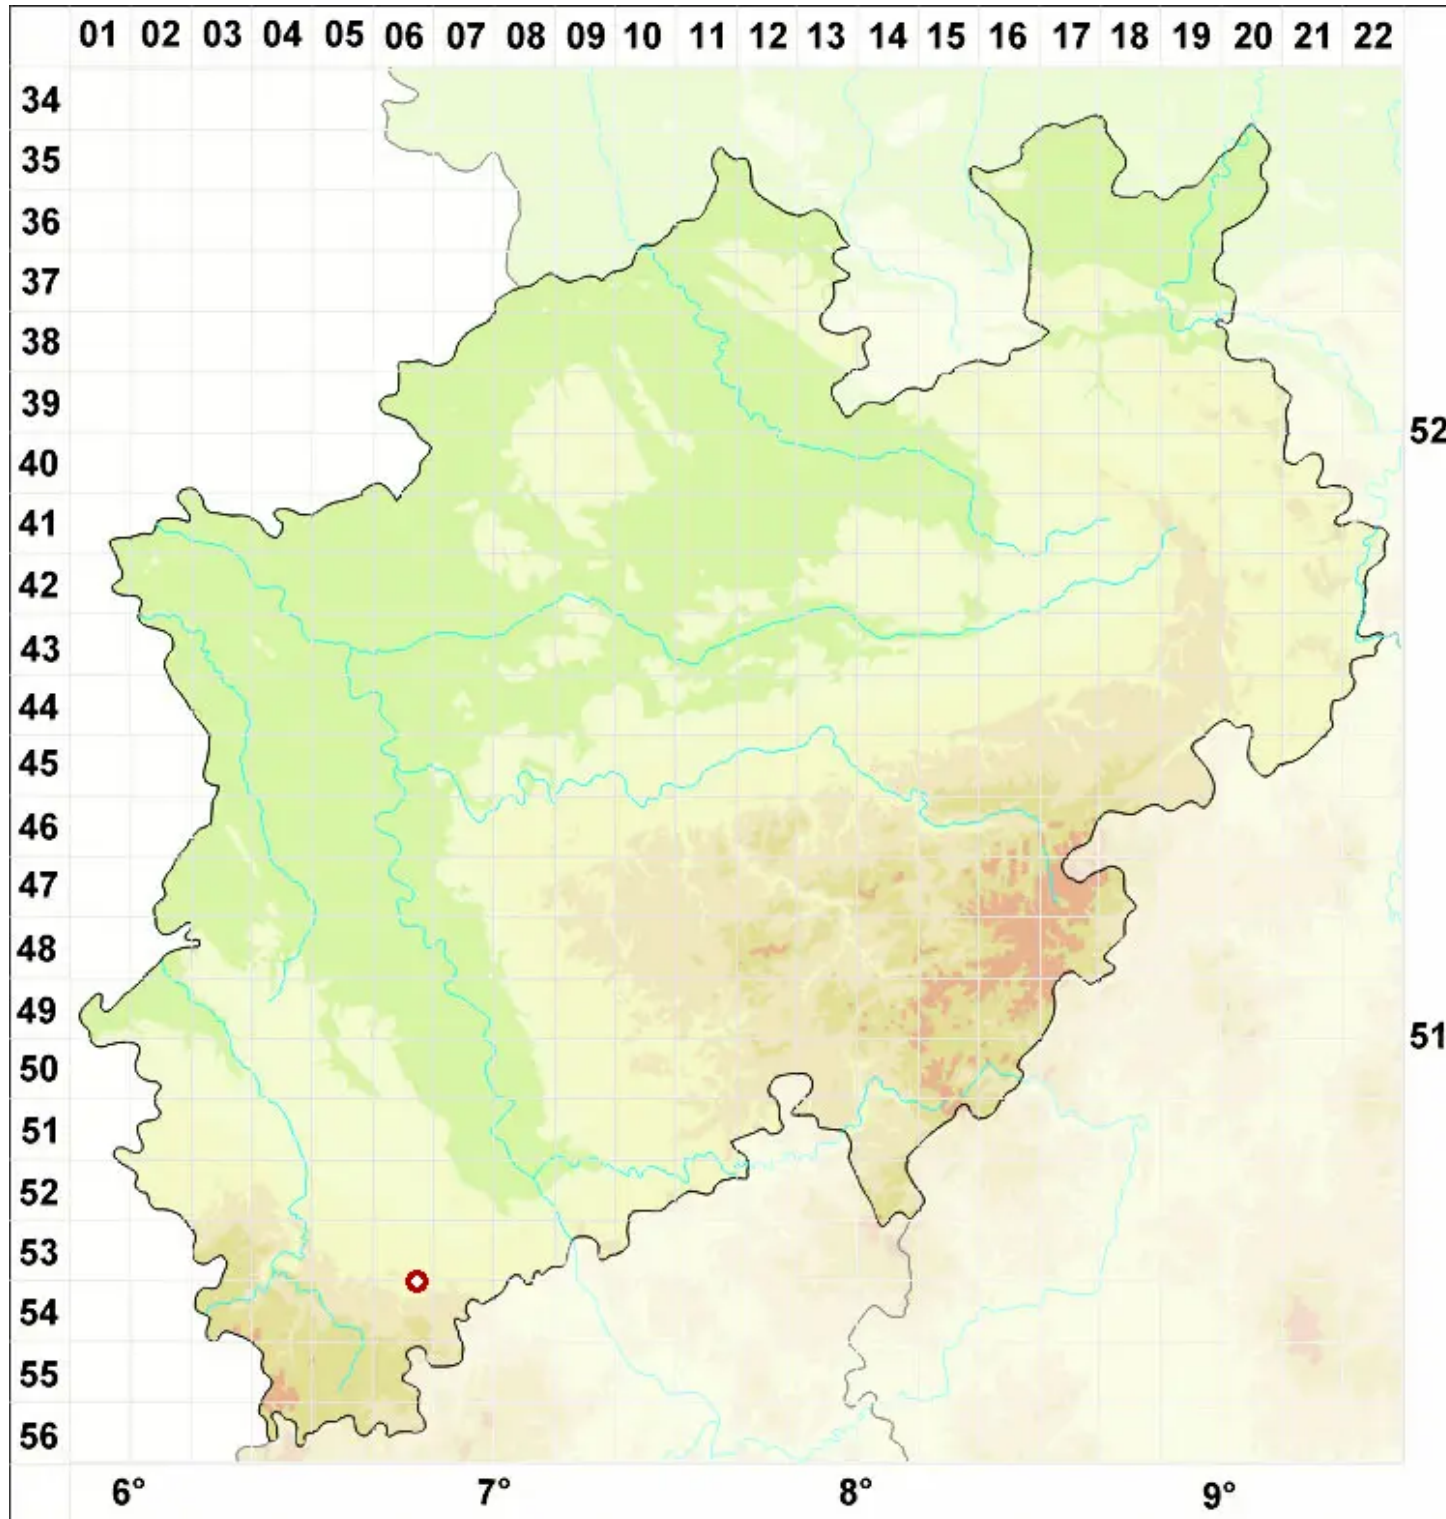

# Caloplaca granulosa (Müll. Arg.) Jatta

Körnchen-Schönfleck

Legende:

- Symbole:**
- Ausgefülltes Symbol:  
Zeitraum von 1980 bis heute (Aktuelle Angabe)
  - Leeres Symbol:  
Zeitraum vor 1980 (Altangabe)
  - Quadrat: Herbarbeleg