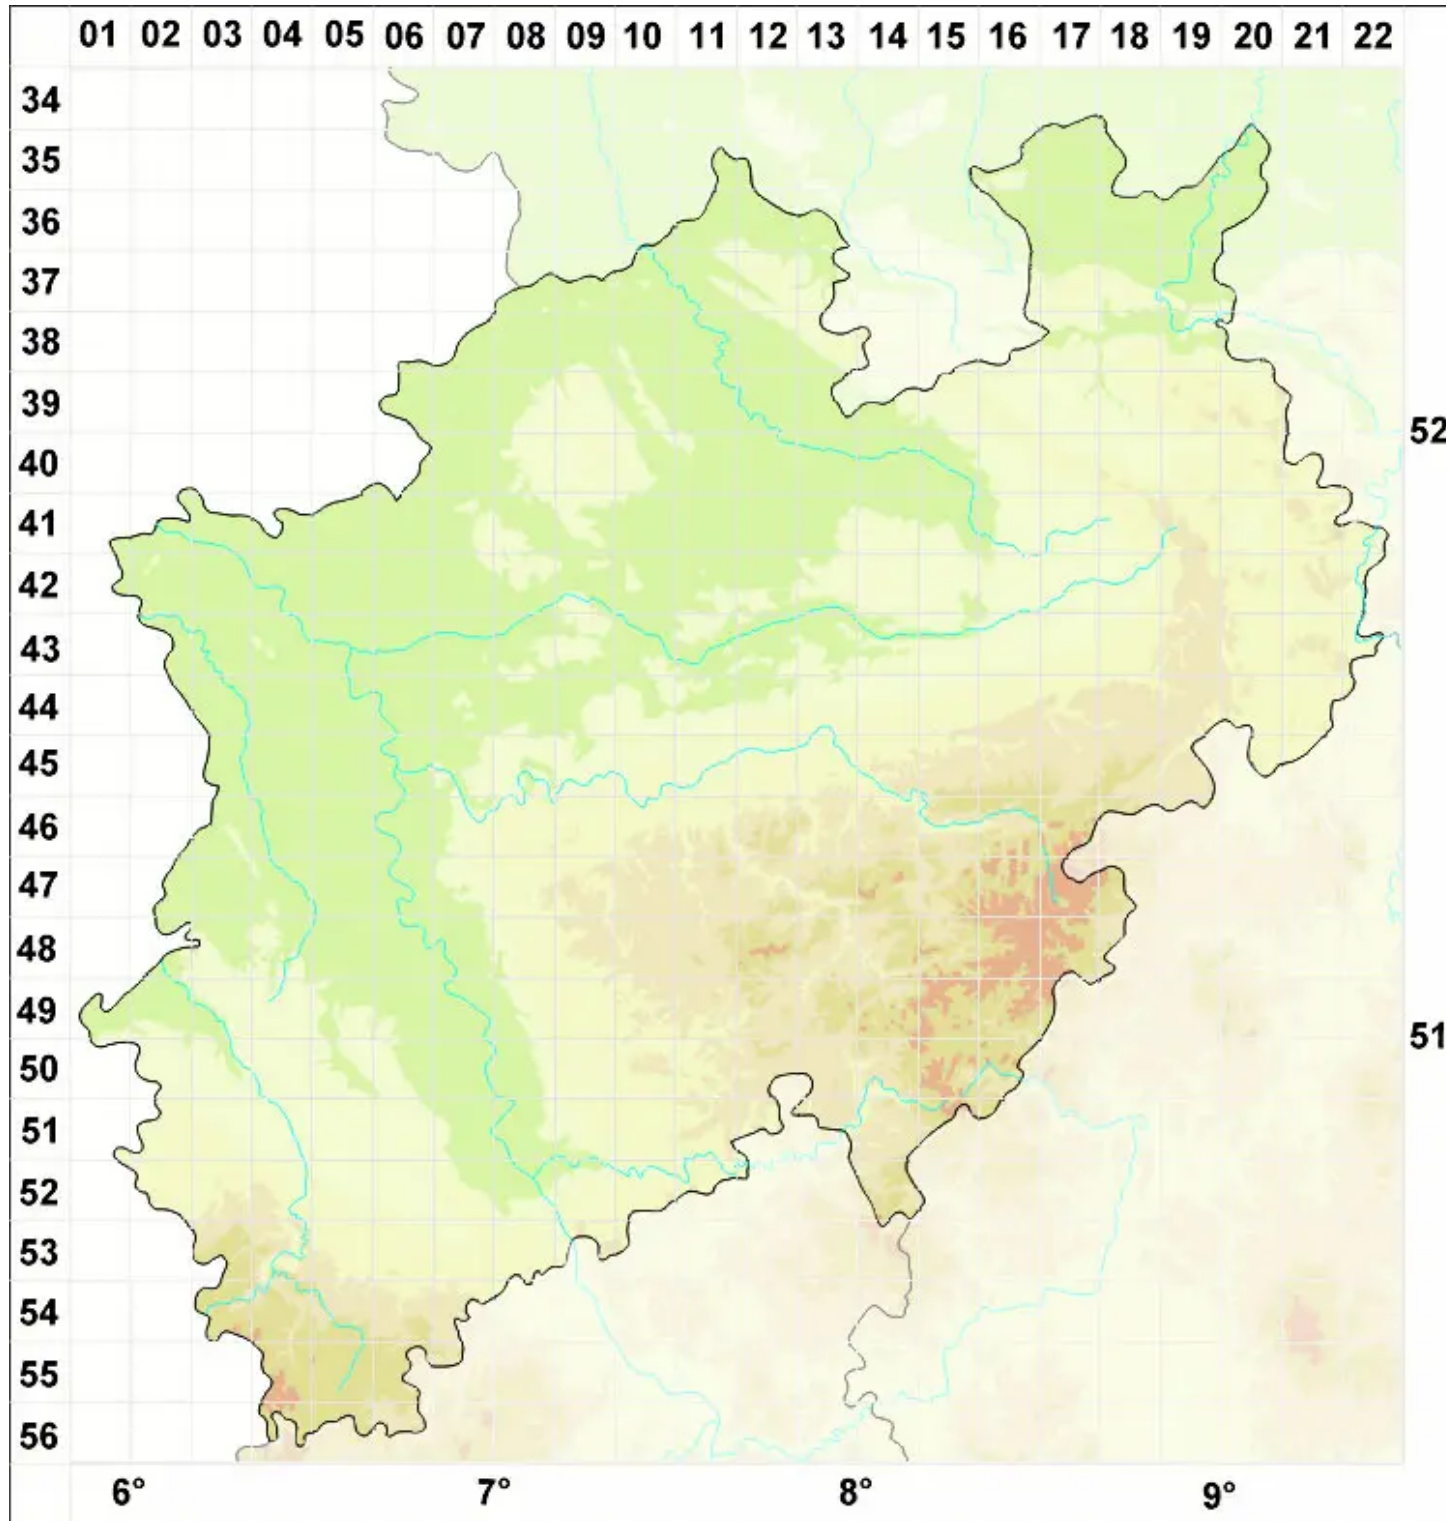

Caloplaca furfuracea H. Magn.

Kleiiiger Schönfleck

Legende:

Symbole:

Ausgefülltes Symbol:
Zeitraum von 1980 bis heute (Aktuelle Angabe)

Leeres Symbol:
Zeitraum vor 1980 (Altangabe)

Quadrat: Herbarbeleg