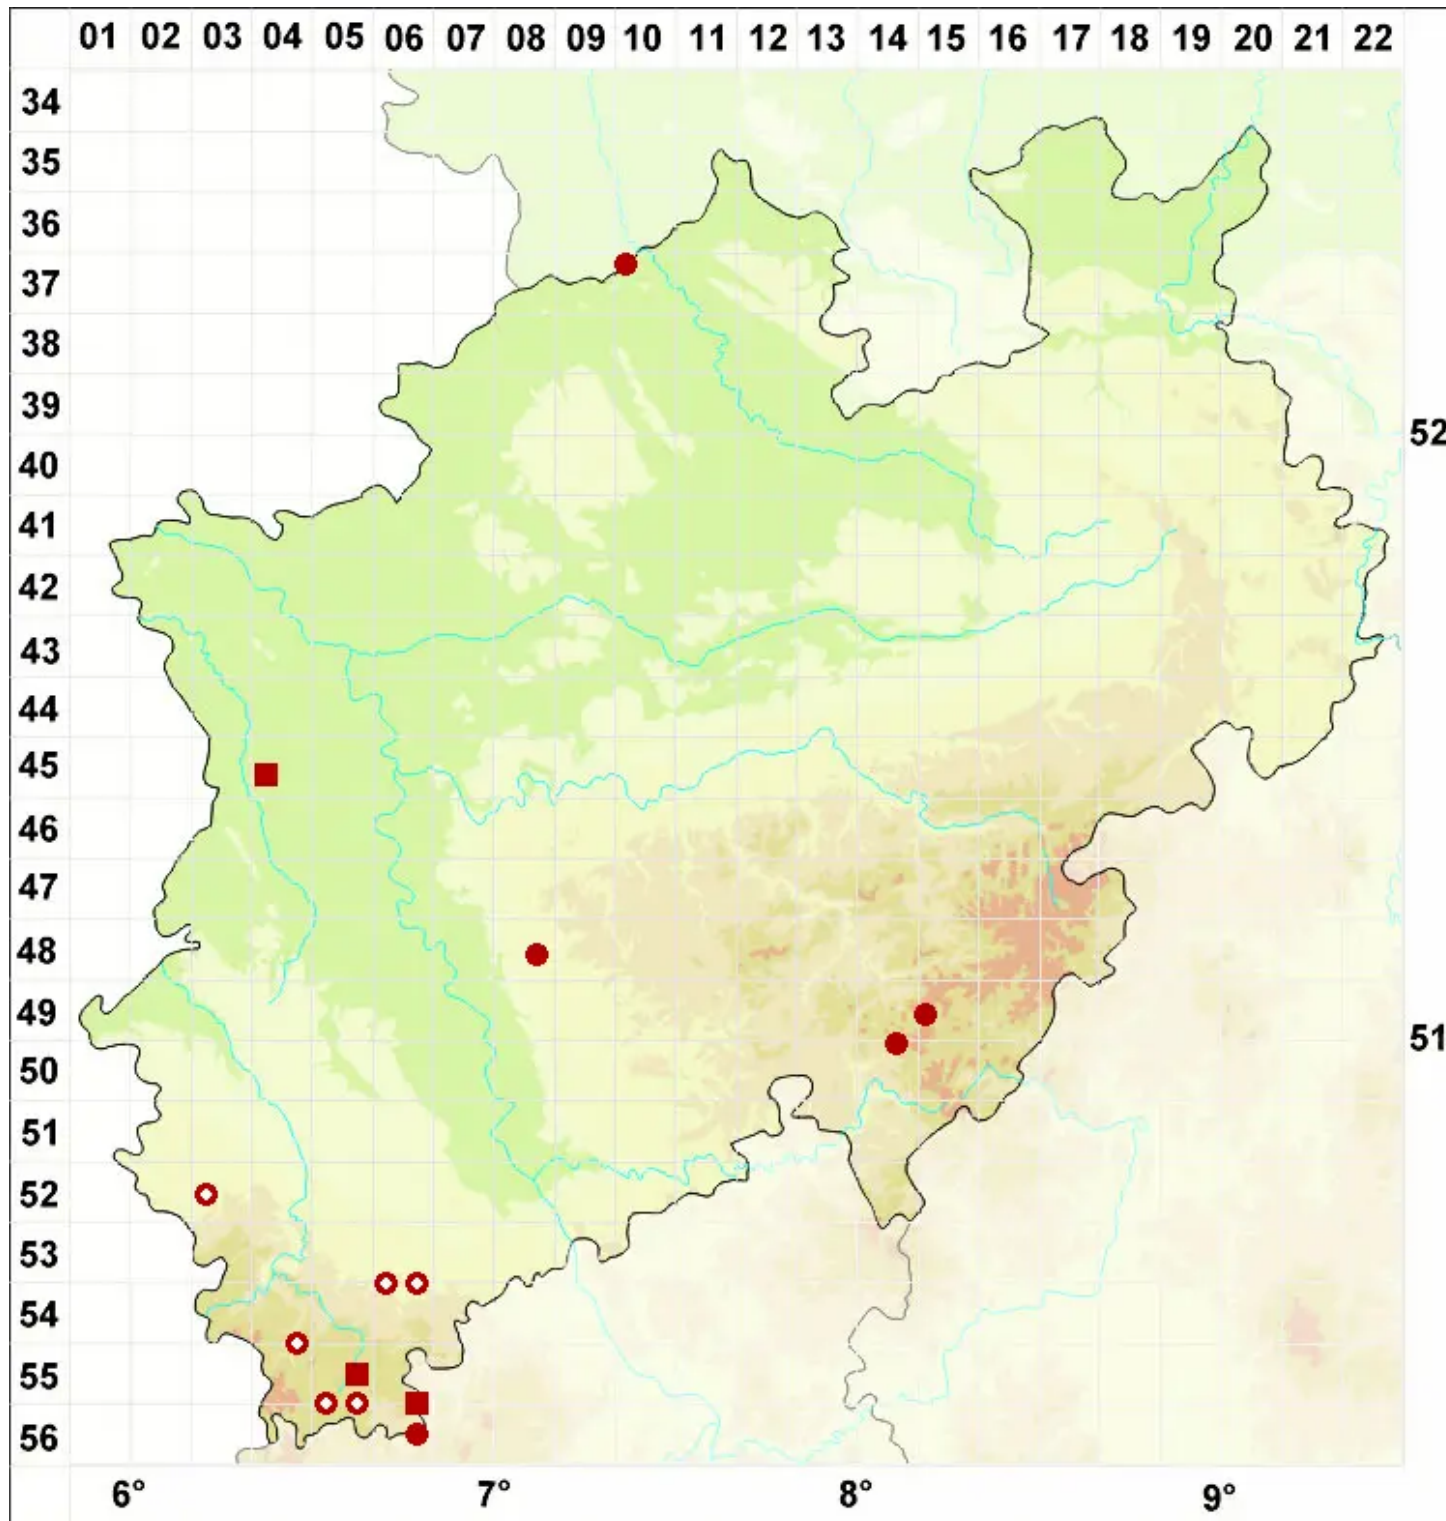

Caloplaca flavovirescens (Wulfen) Dalla Torre & Sarnth.

Gelbgrüner Schönfleck

Legende:

Symbole:

Ausgefülltes Symbol:
Zeitraum von 1980 bis heute (Aktuelle Angabe)

Leeres Symbol:
Zeitraum vor 1980 (Altangabe)

Quadrat: Herbarbeleg