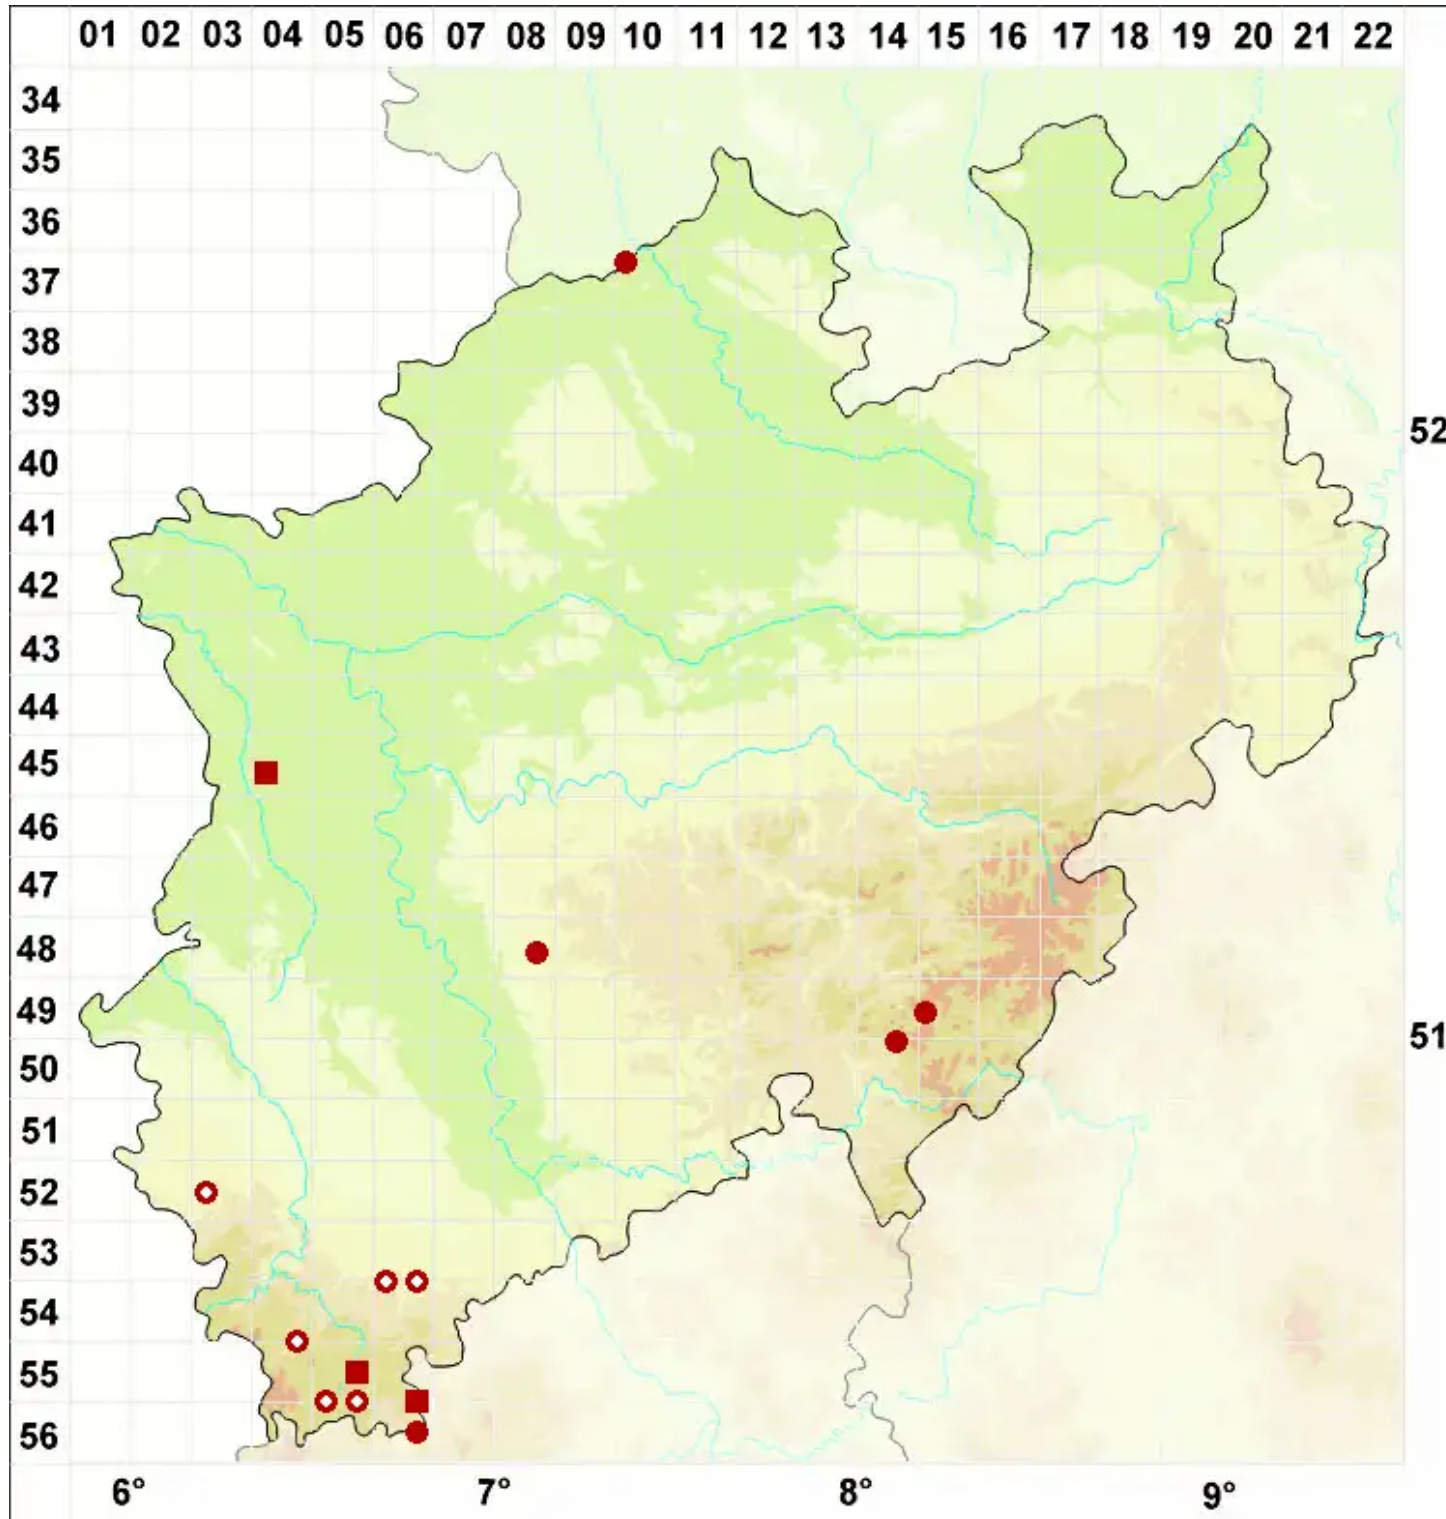

Caloplaca flavovirescens (Wulfen) Dalla Torre & Sarnth.

Gelbgrüner Schönfleck

Legende:

- Symbole:**
- Ausgefülltes Symbol:
Zeitraum von 1980 bis heute (Aktuelle Angabe)
 - Leeres Symbol:
Zeitraum vor 1980 (Altangabe)
 - Quadrat: Herbarbeleg